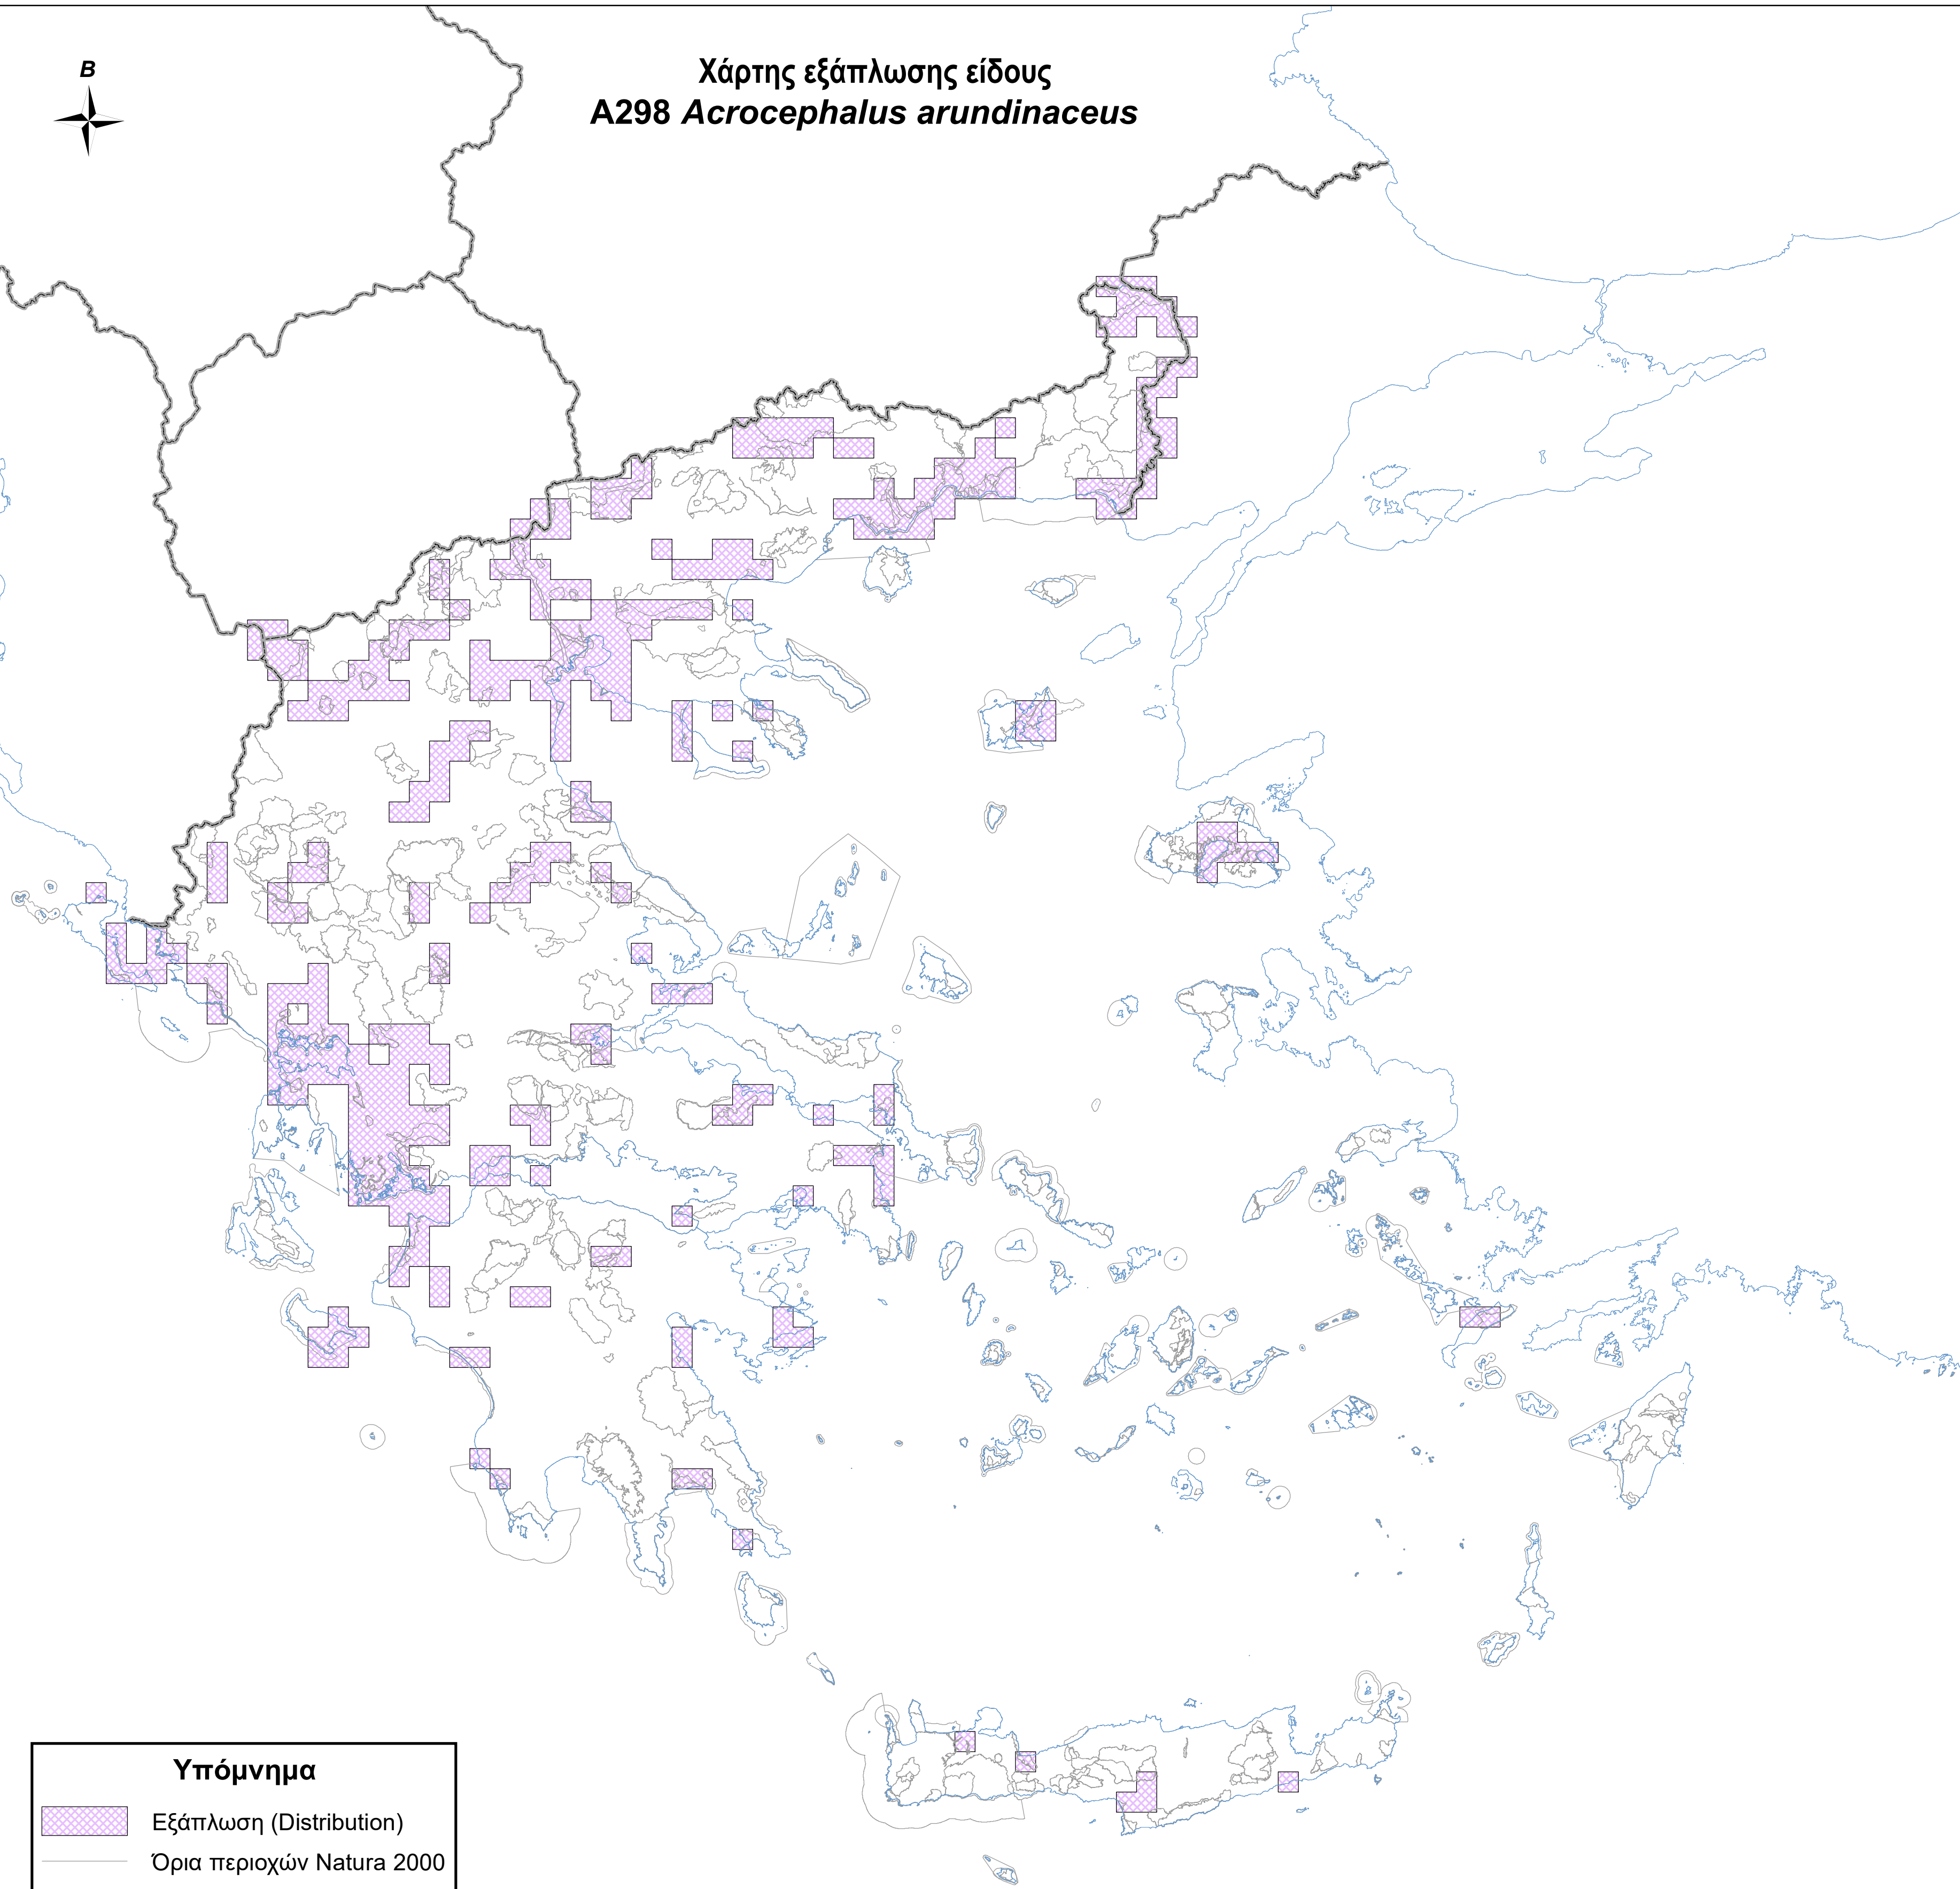

Χάρτης εξάπλωσης είδους  
**A298 *Acrocephalus arundinaceus***

**Υπόμνημα**

-  Εξάπλωση (Distribution)
-  Όρια περιοχών Natura 2000
-  Ακτογραμμή
-  Σύνορα