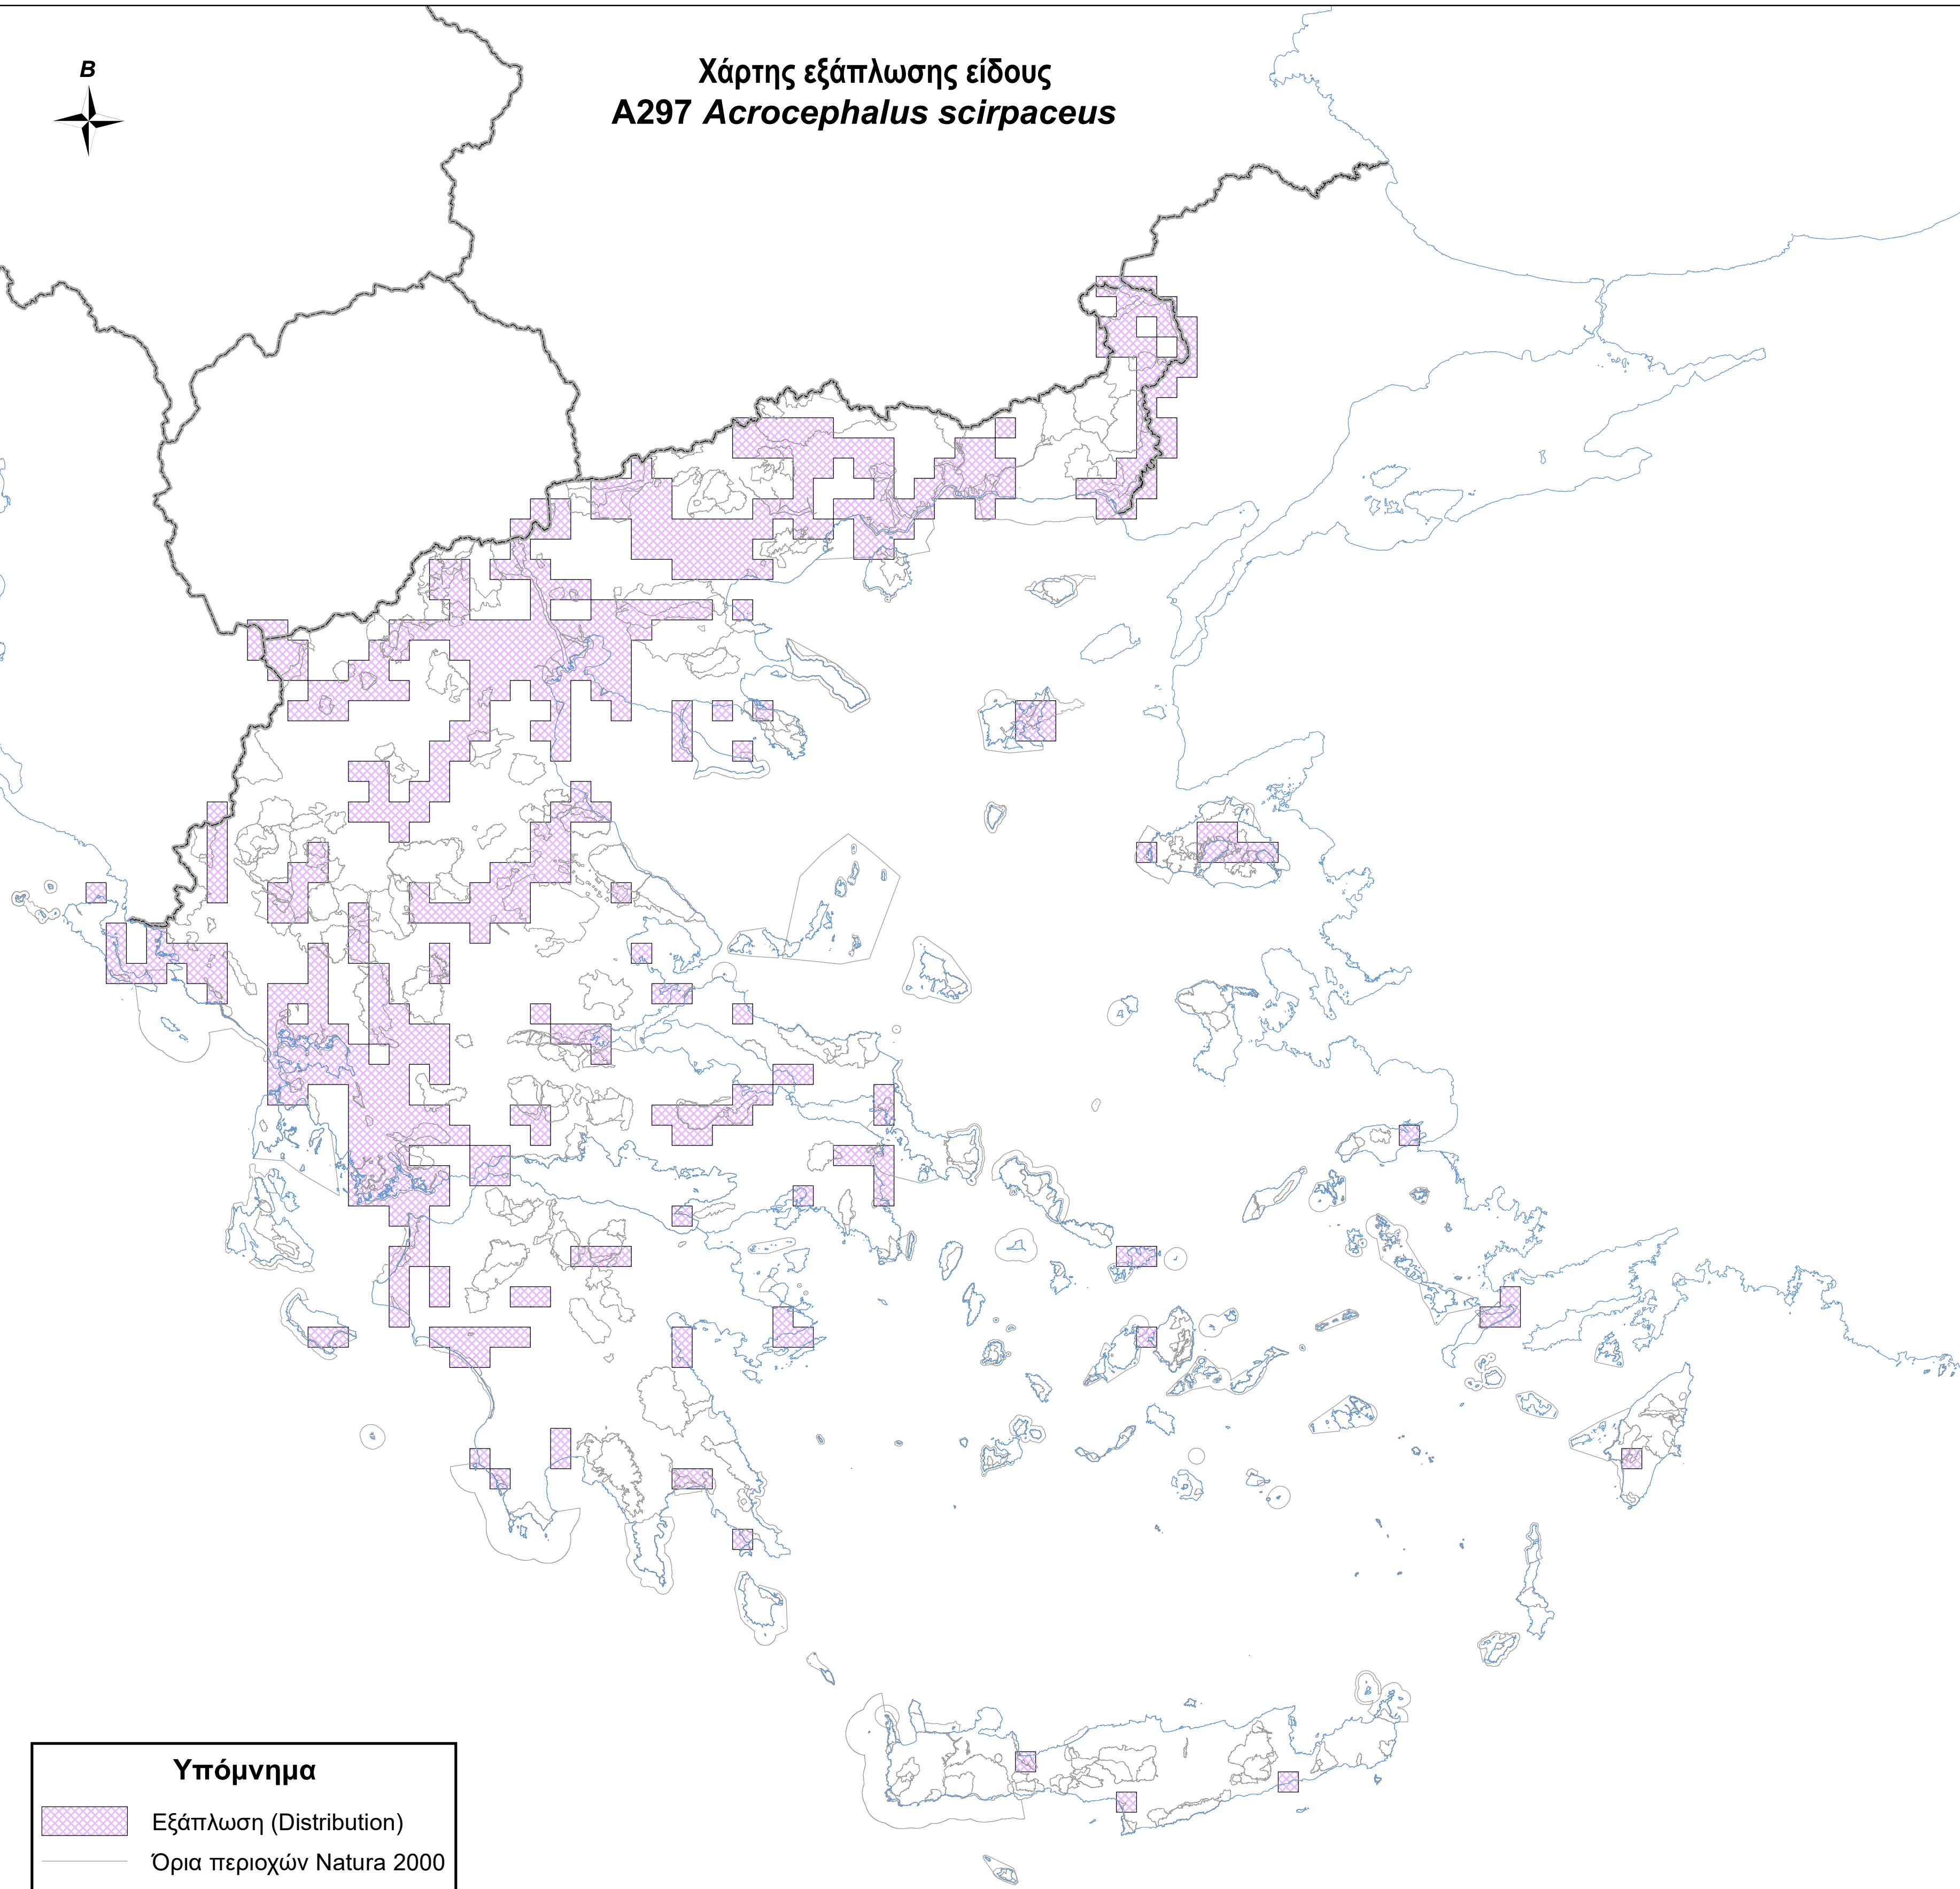

Χάρτης εξάπλωσης είδους
A297 *Acrocephalus scirpaceus*

Υπόμνημα

-  Εξάπλωση (Distribution)
-  Όρια περιοχών Natura 2000
-  Ακτογραμμή
-  Σύνορα