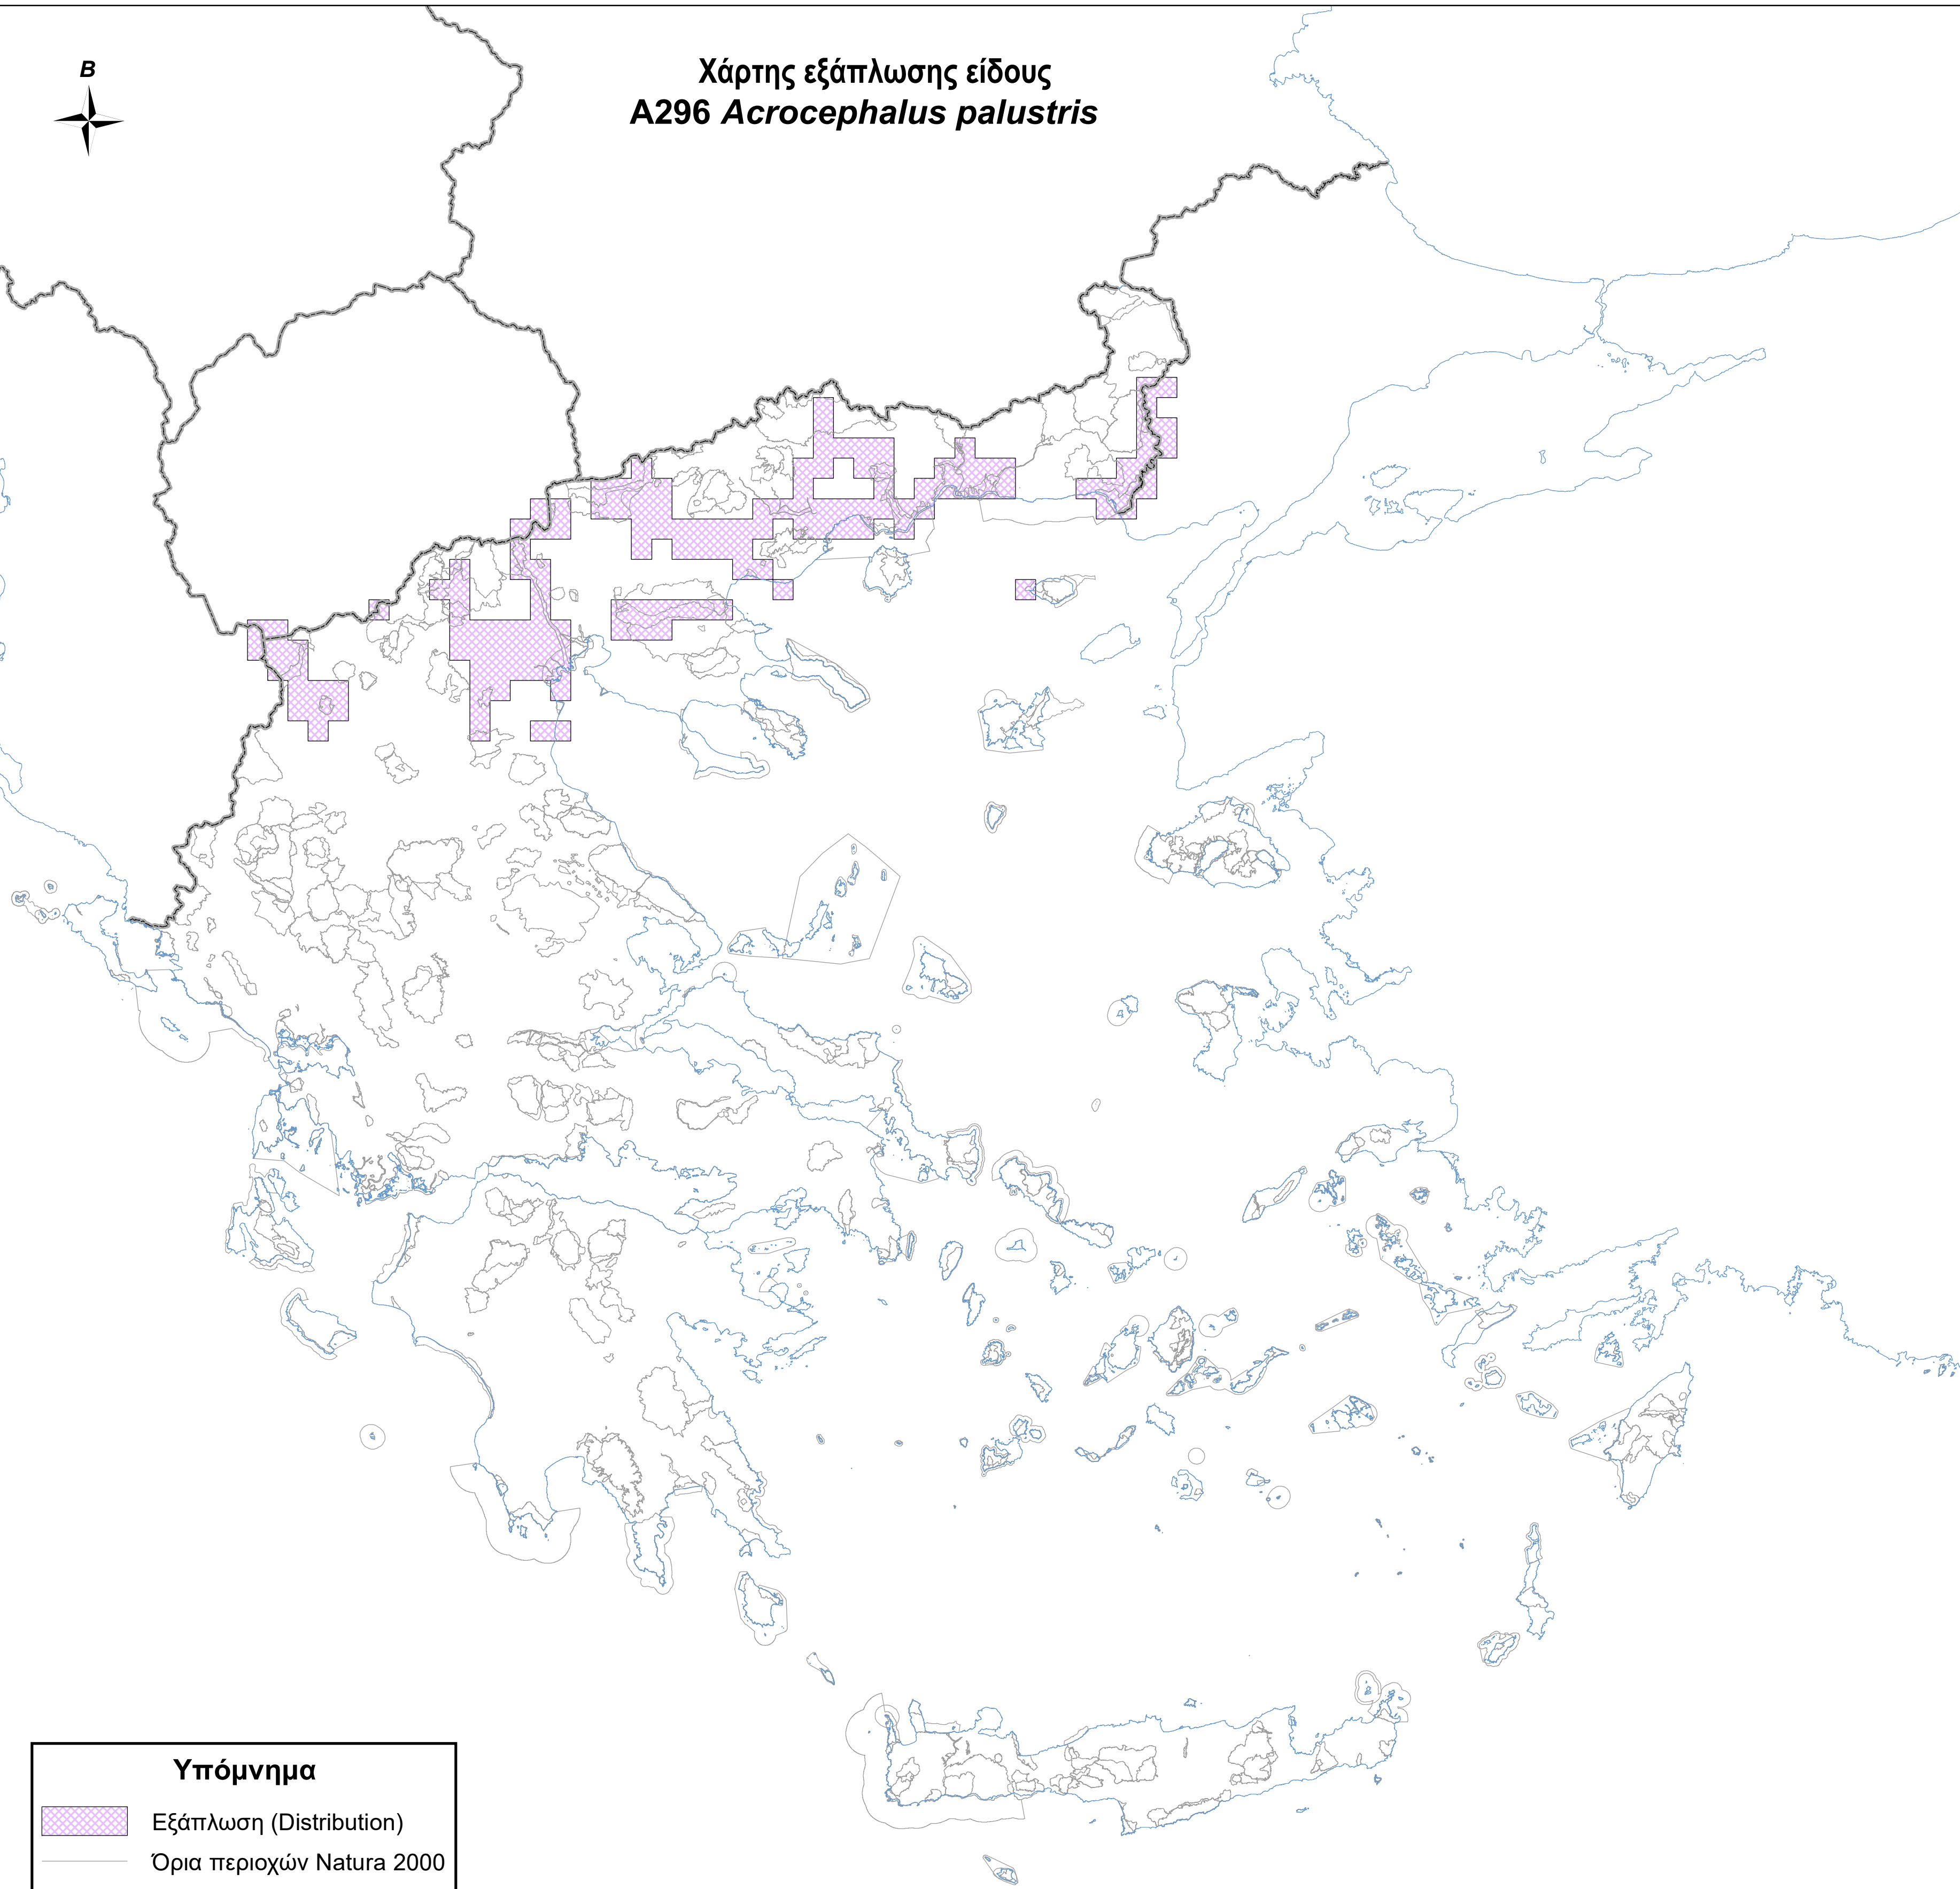

Χάρτης εξάπλωσης είδους
A296 *Acrocephalus palustris*

Υπόμνημα

-  Εξάπλωση (Distribution)
-  Όρια περιοχών Natura 2000
-  Ακτογραμμή
-  Σύνορα