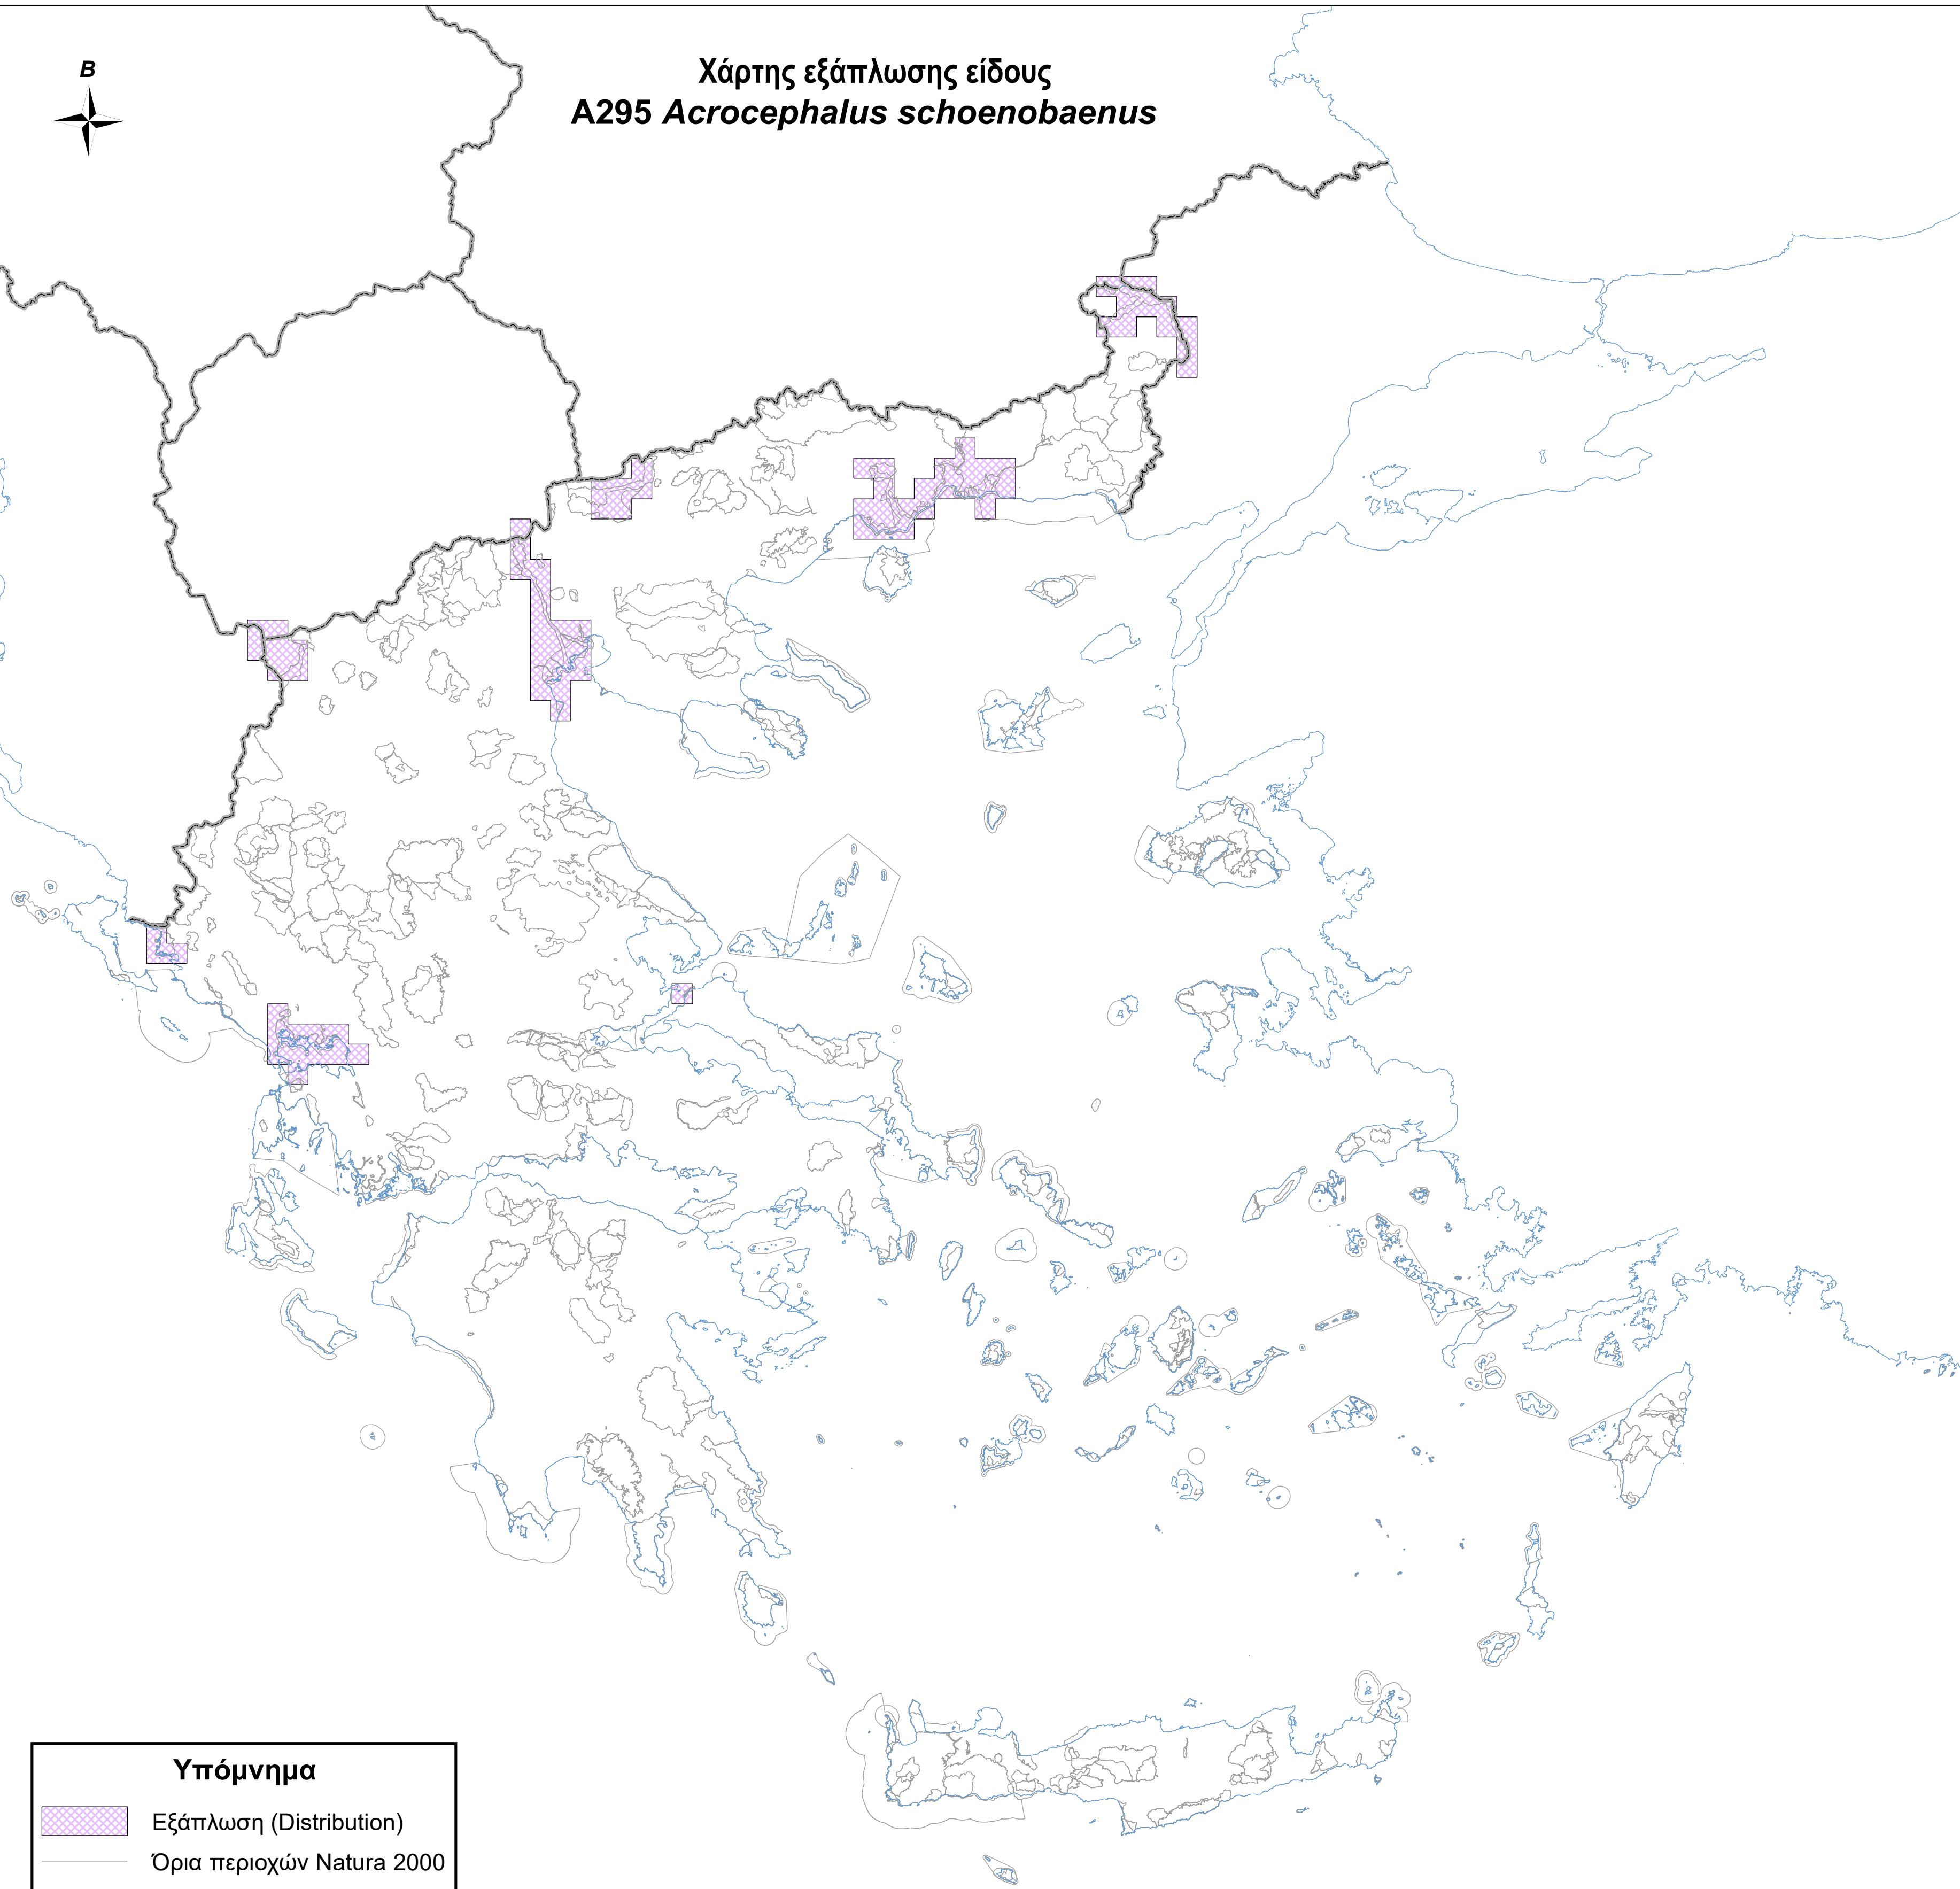

Χάρτης εξάπλωσης είδους
A295 *Acrocephalus schoenobaenus*

Υπόμνημα

-  Εξάπλωση (Distribution)
-  Όρια περιοχών Natura 2000
-  Ακτογραμμή
-  Σύνορα