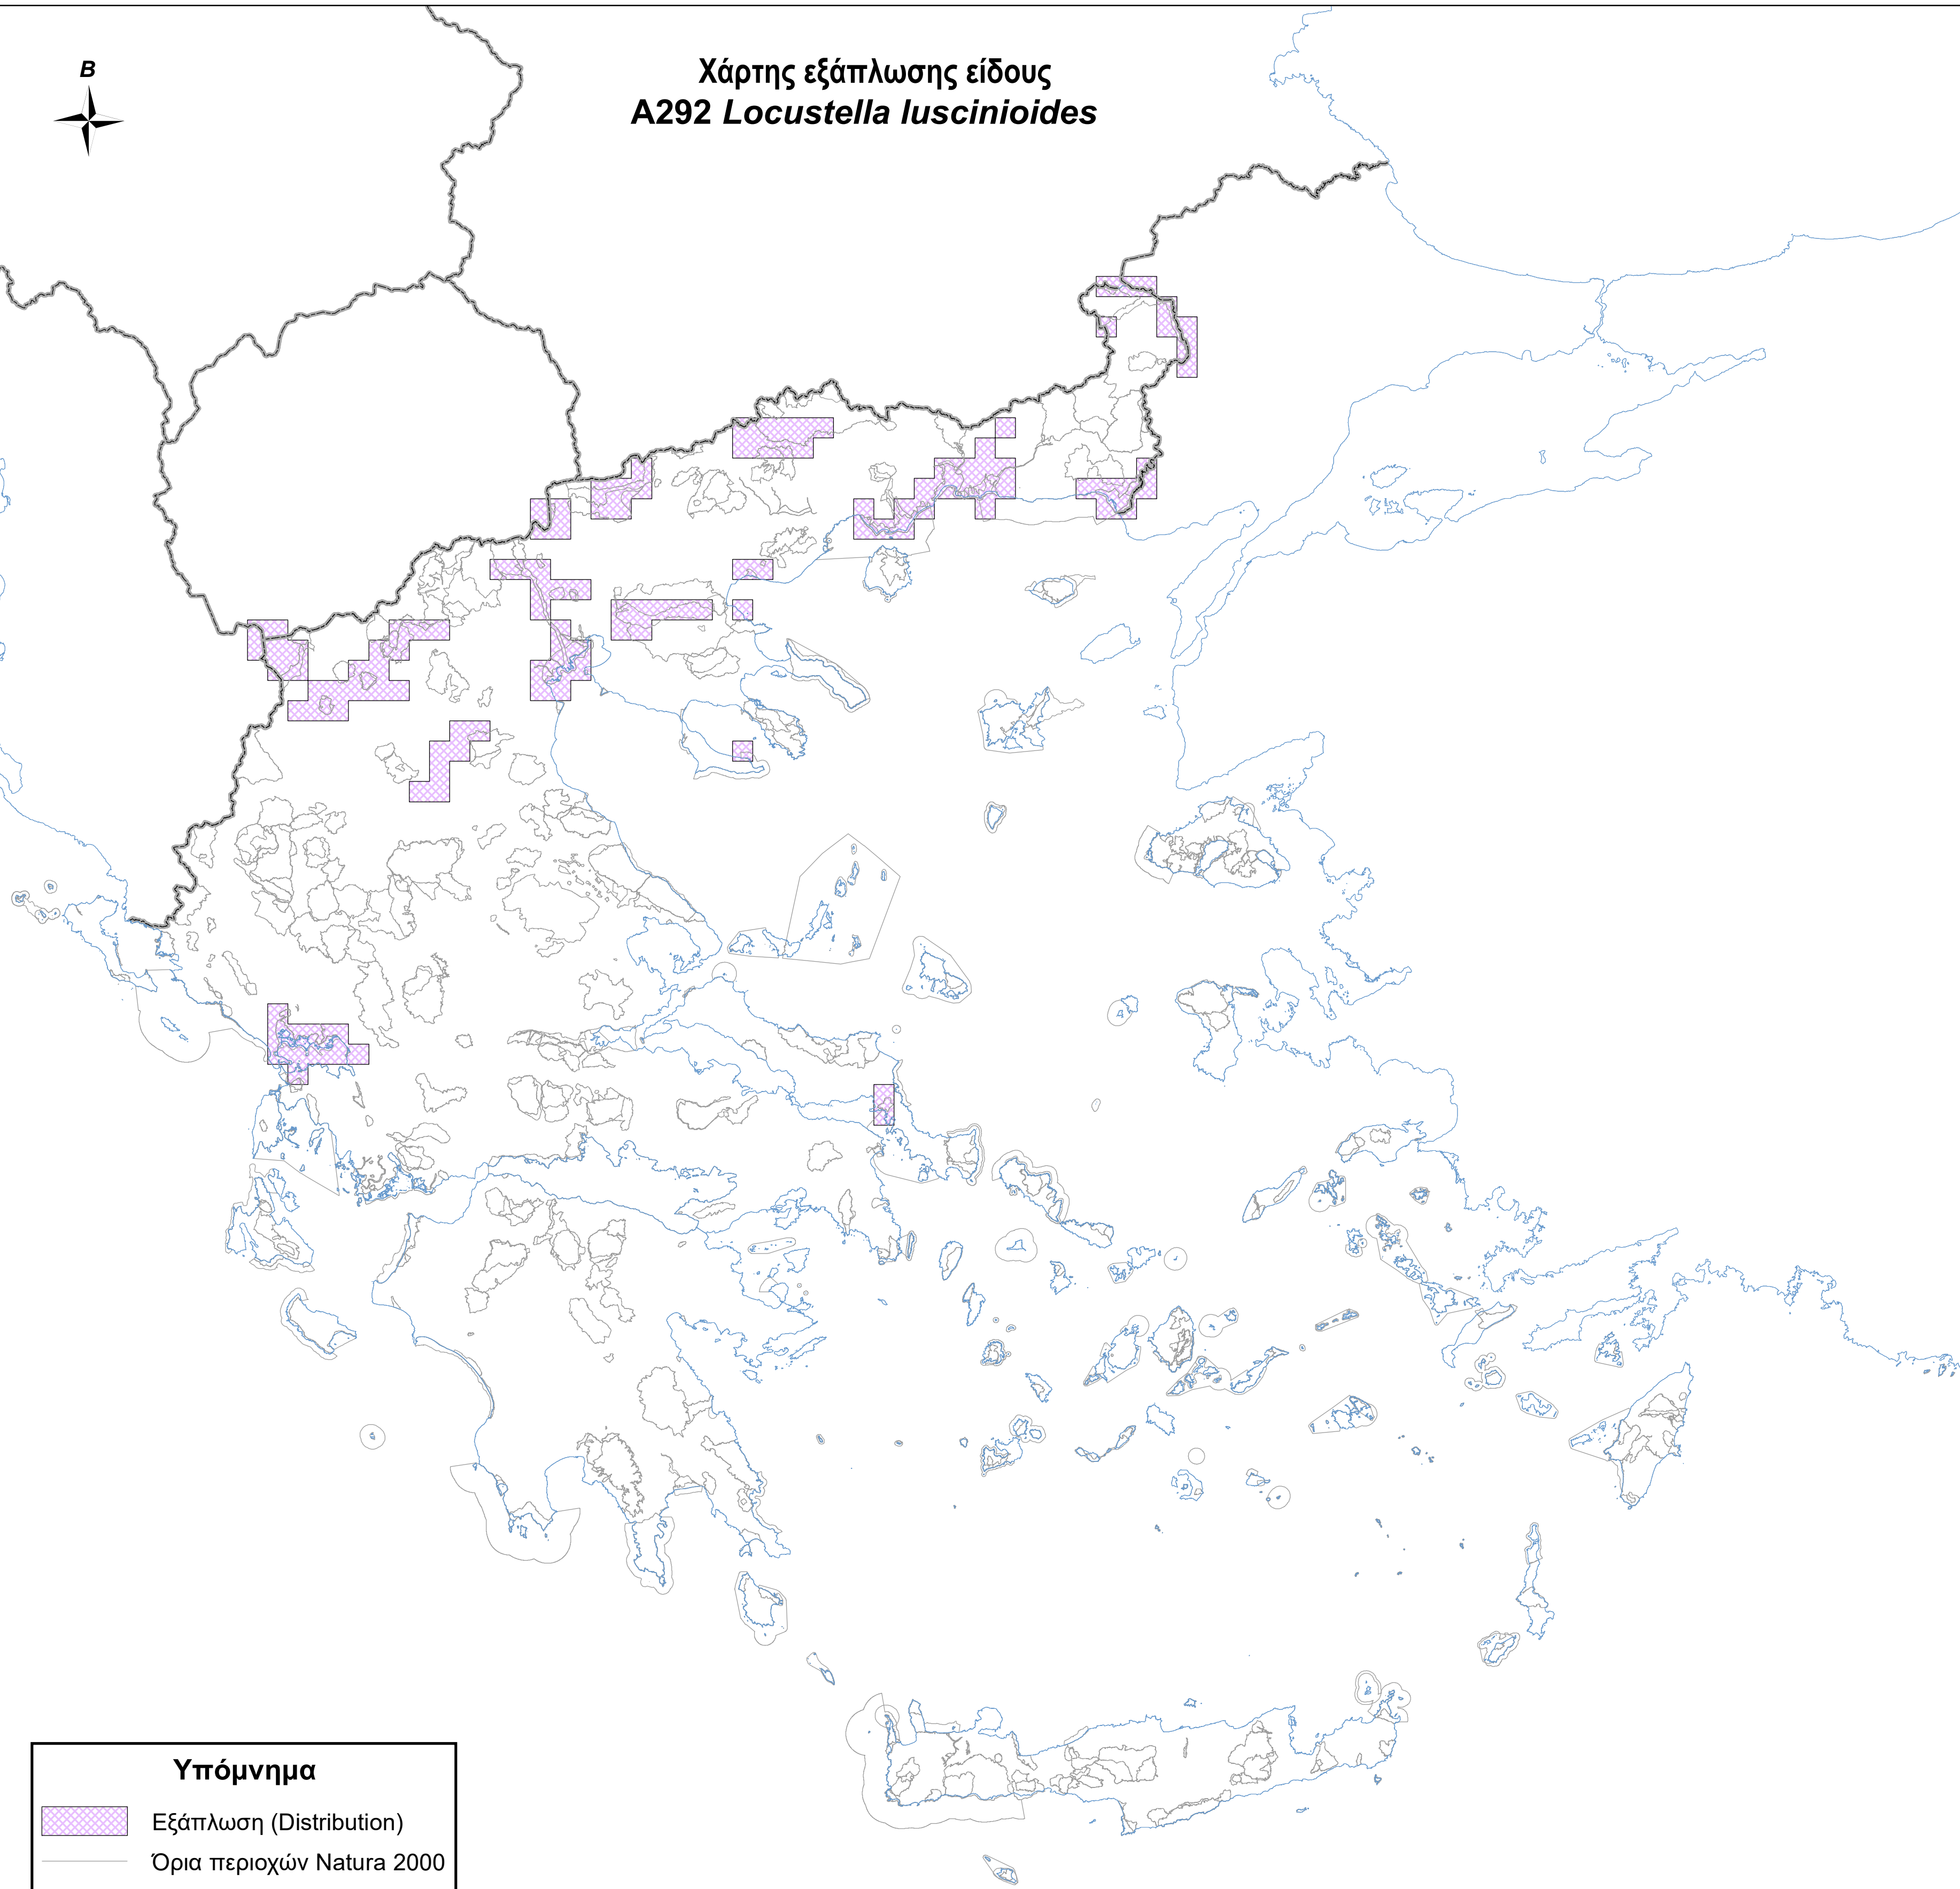

Χάρτης εξάπλωσης είδους  
A292 *Locustella luscinioides*

**Υπόμνημα**

-  Εξάπλωση (Distribution)
-  Όρια περιοχών Natura 2000
-  Ακτογραμμή
-  Σύνορα