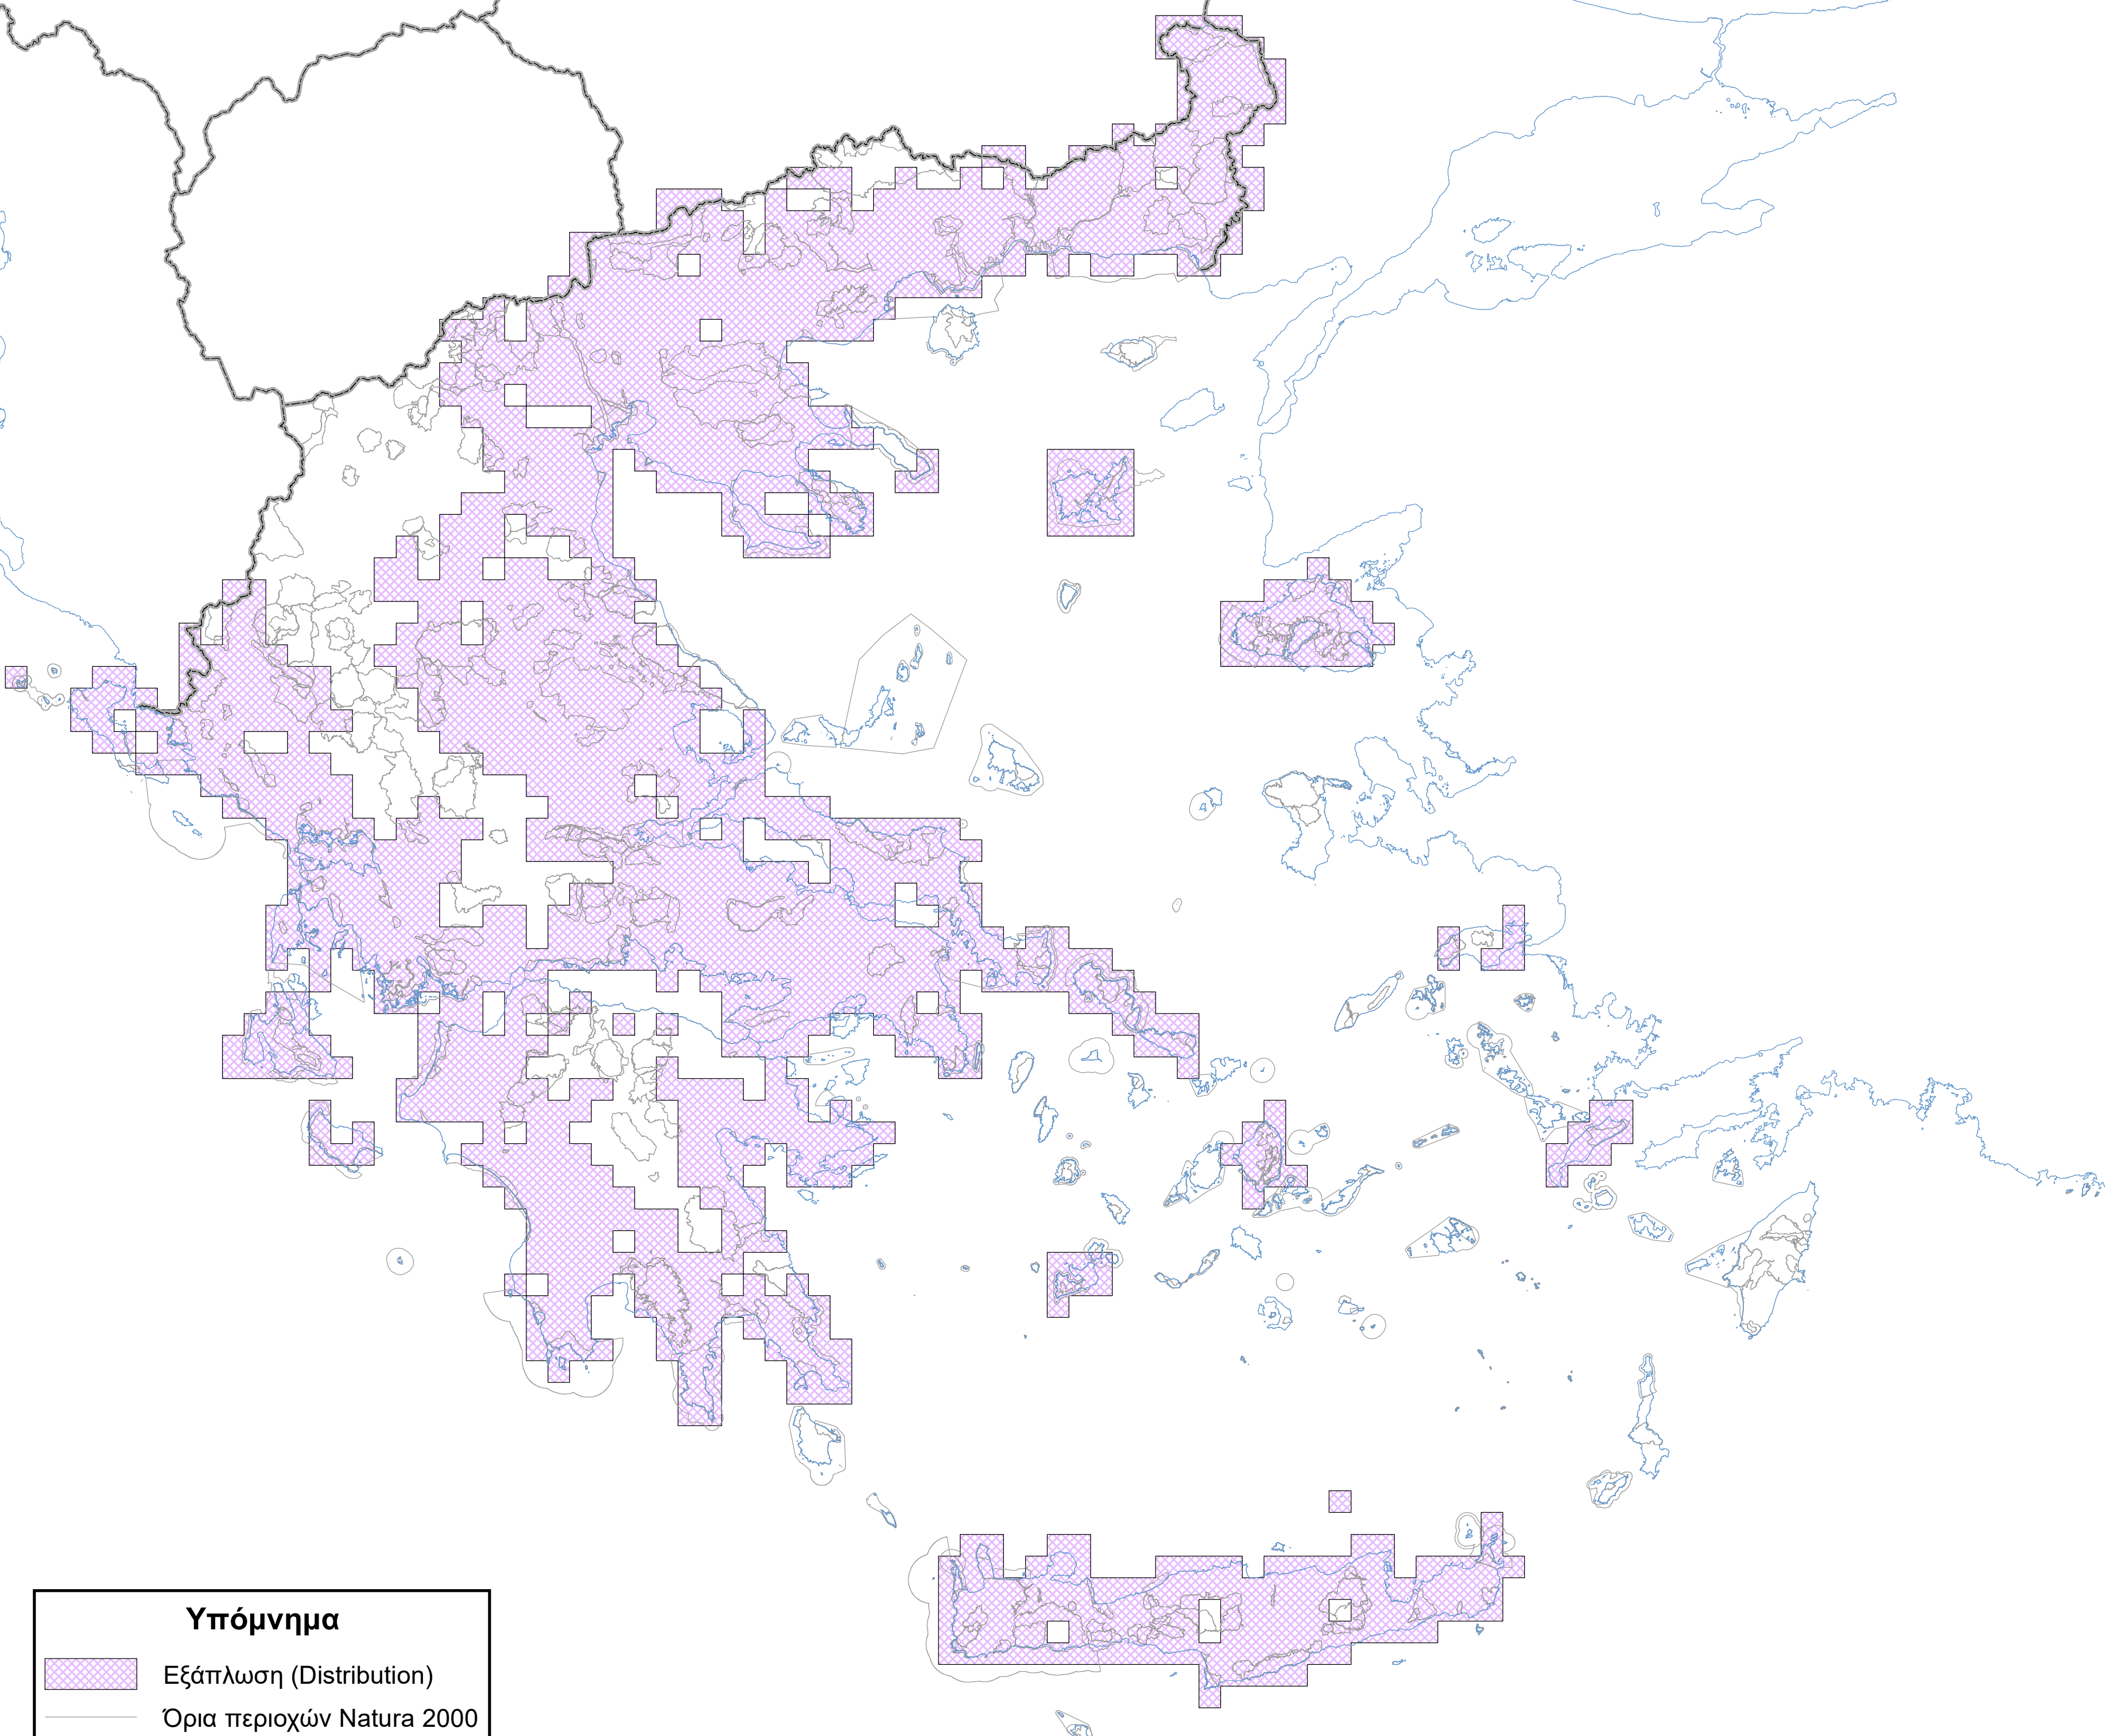

Χάρτης εξάπλωσης είδους
A289 *Cisticola juncidis*

Υπόμνημα

-  Εξάπλωση (Distribution)
-  Όρια περιοχών Natura 2000
-  Ακτογραμμή
-  Σύνορα