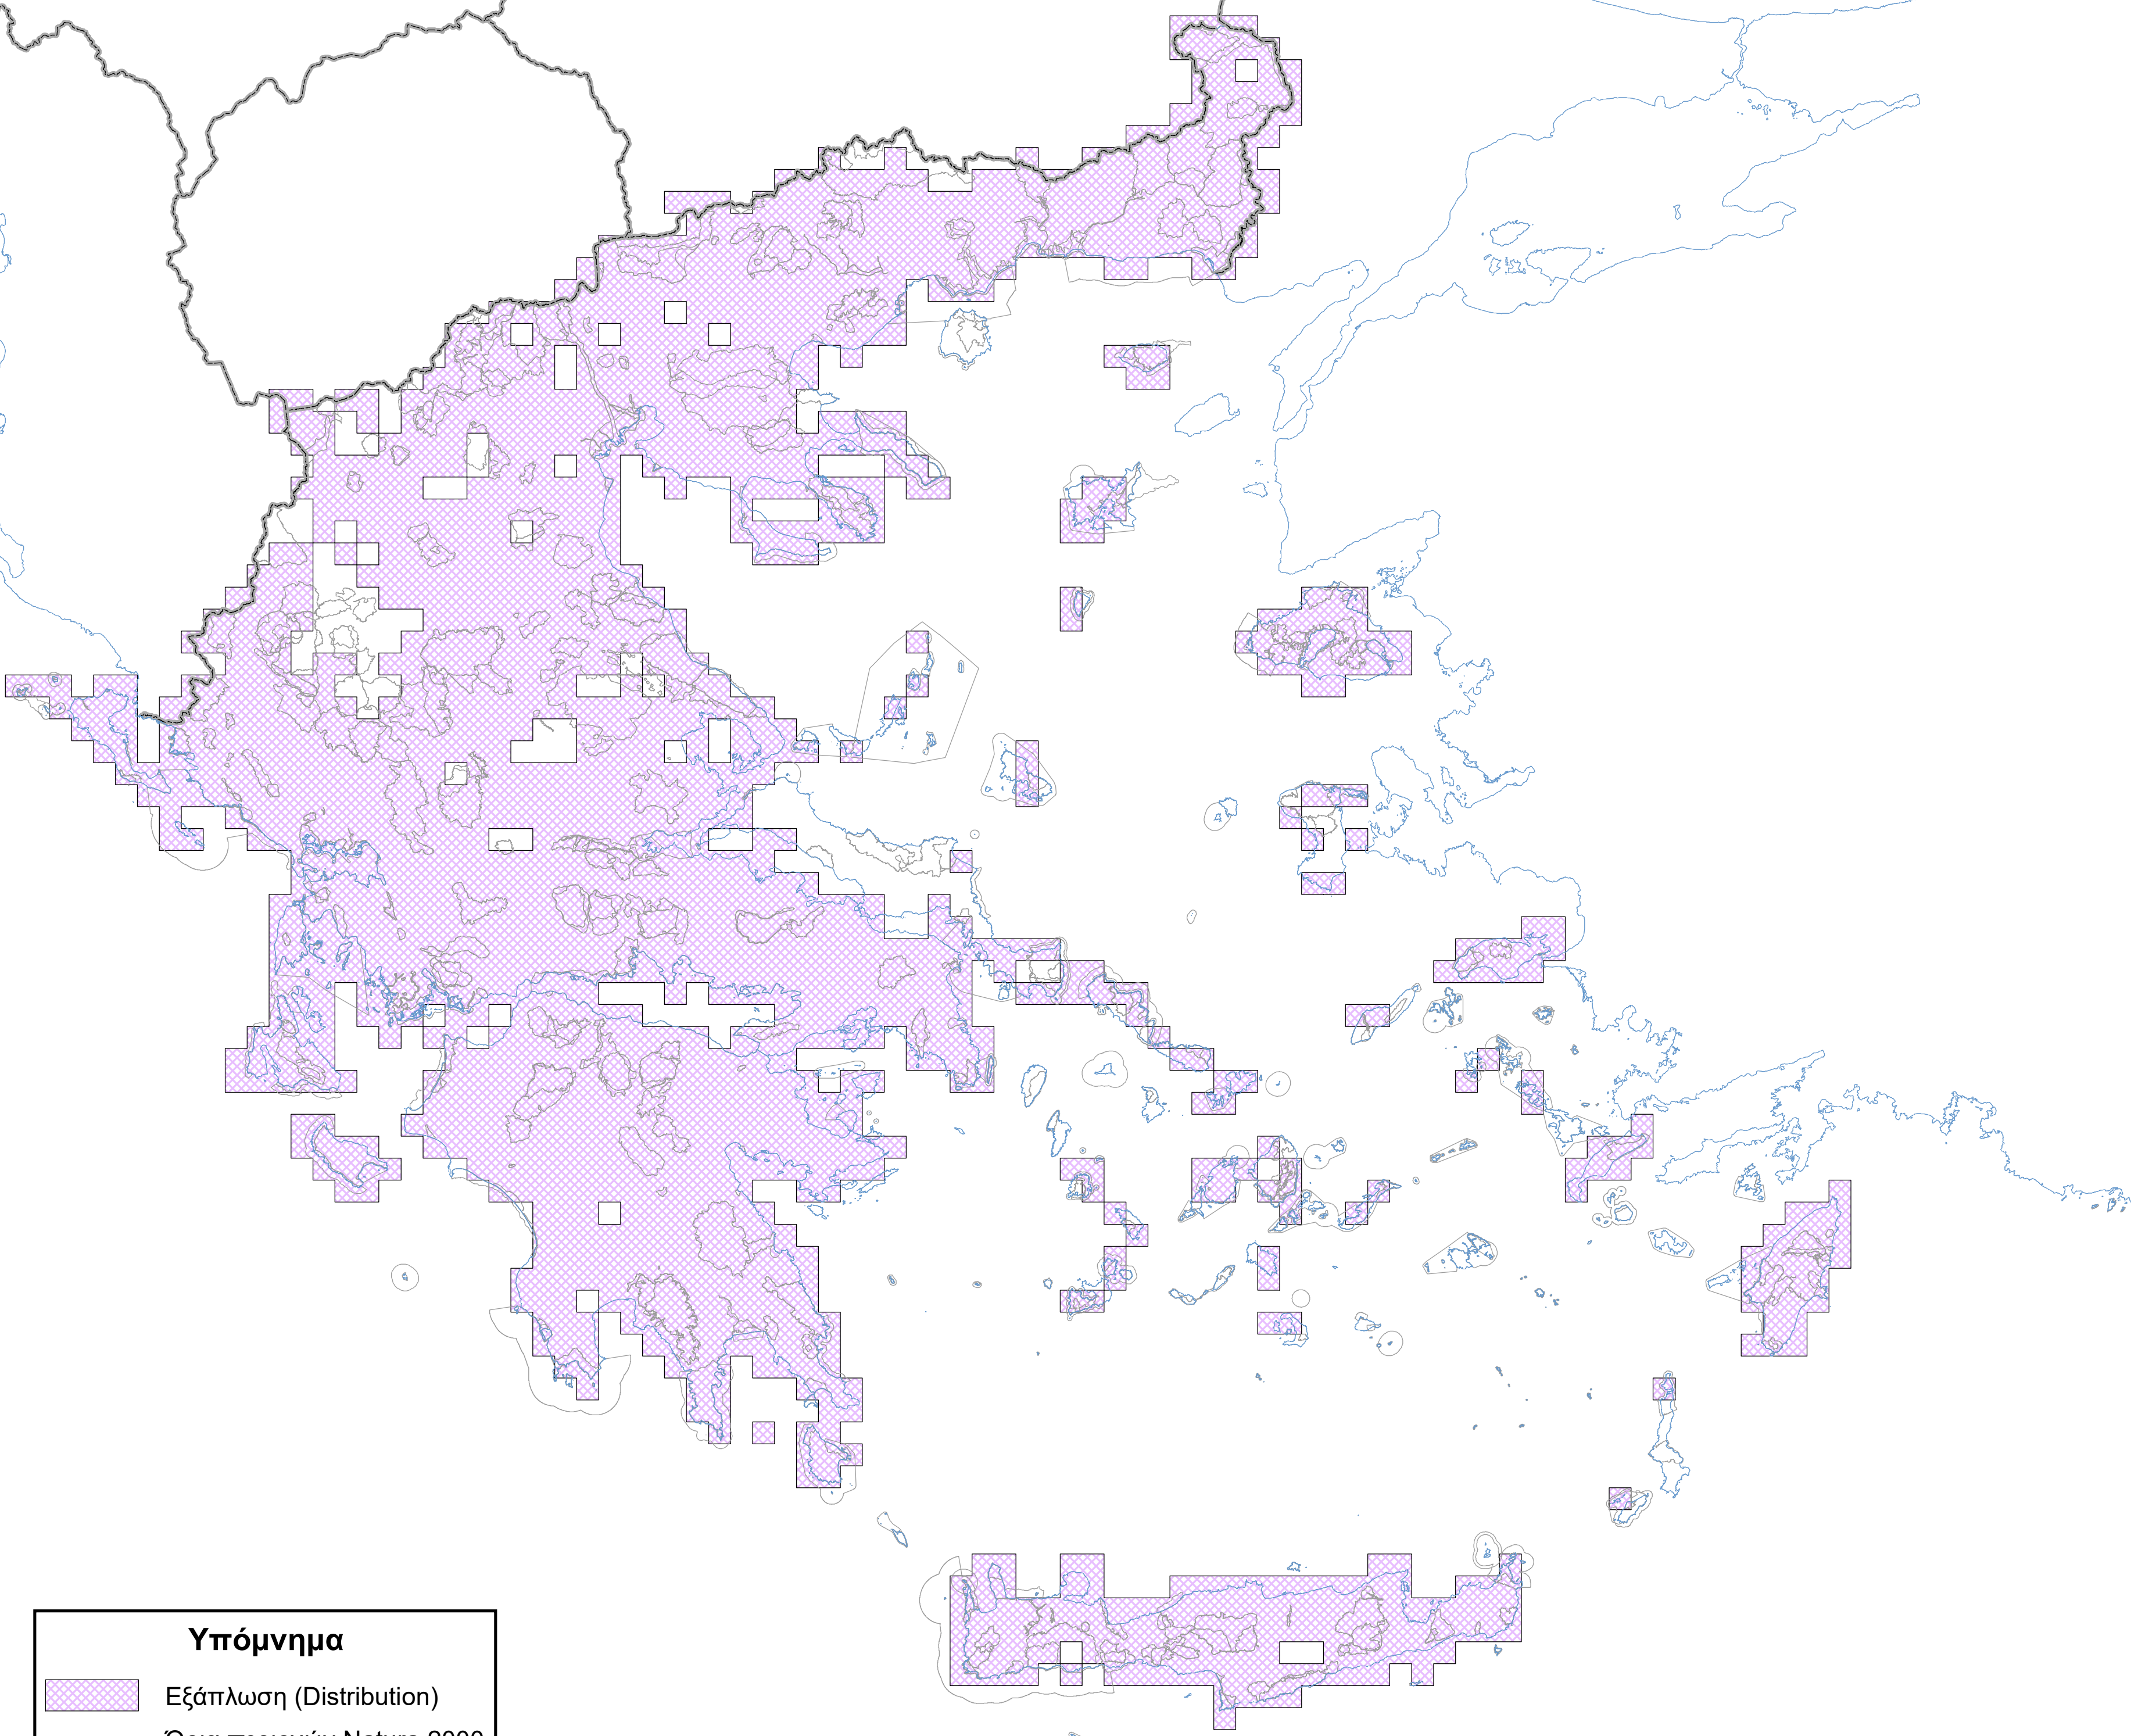

Χάρτης εξάπλωσης είδους
A288 *Cettia cetti*

Υπόμνημα

-  Εξάπλωση (Distribution)
-  Όρια περιοχών Natura 2000
-  Ακτογραμμή
-  Σύνορα