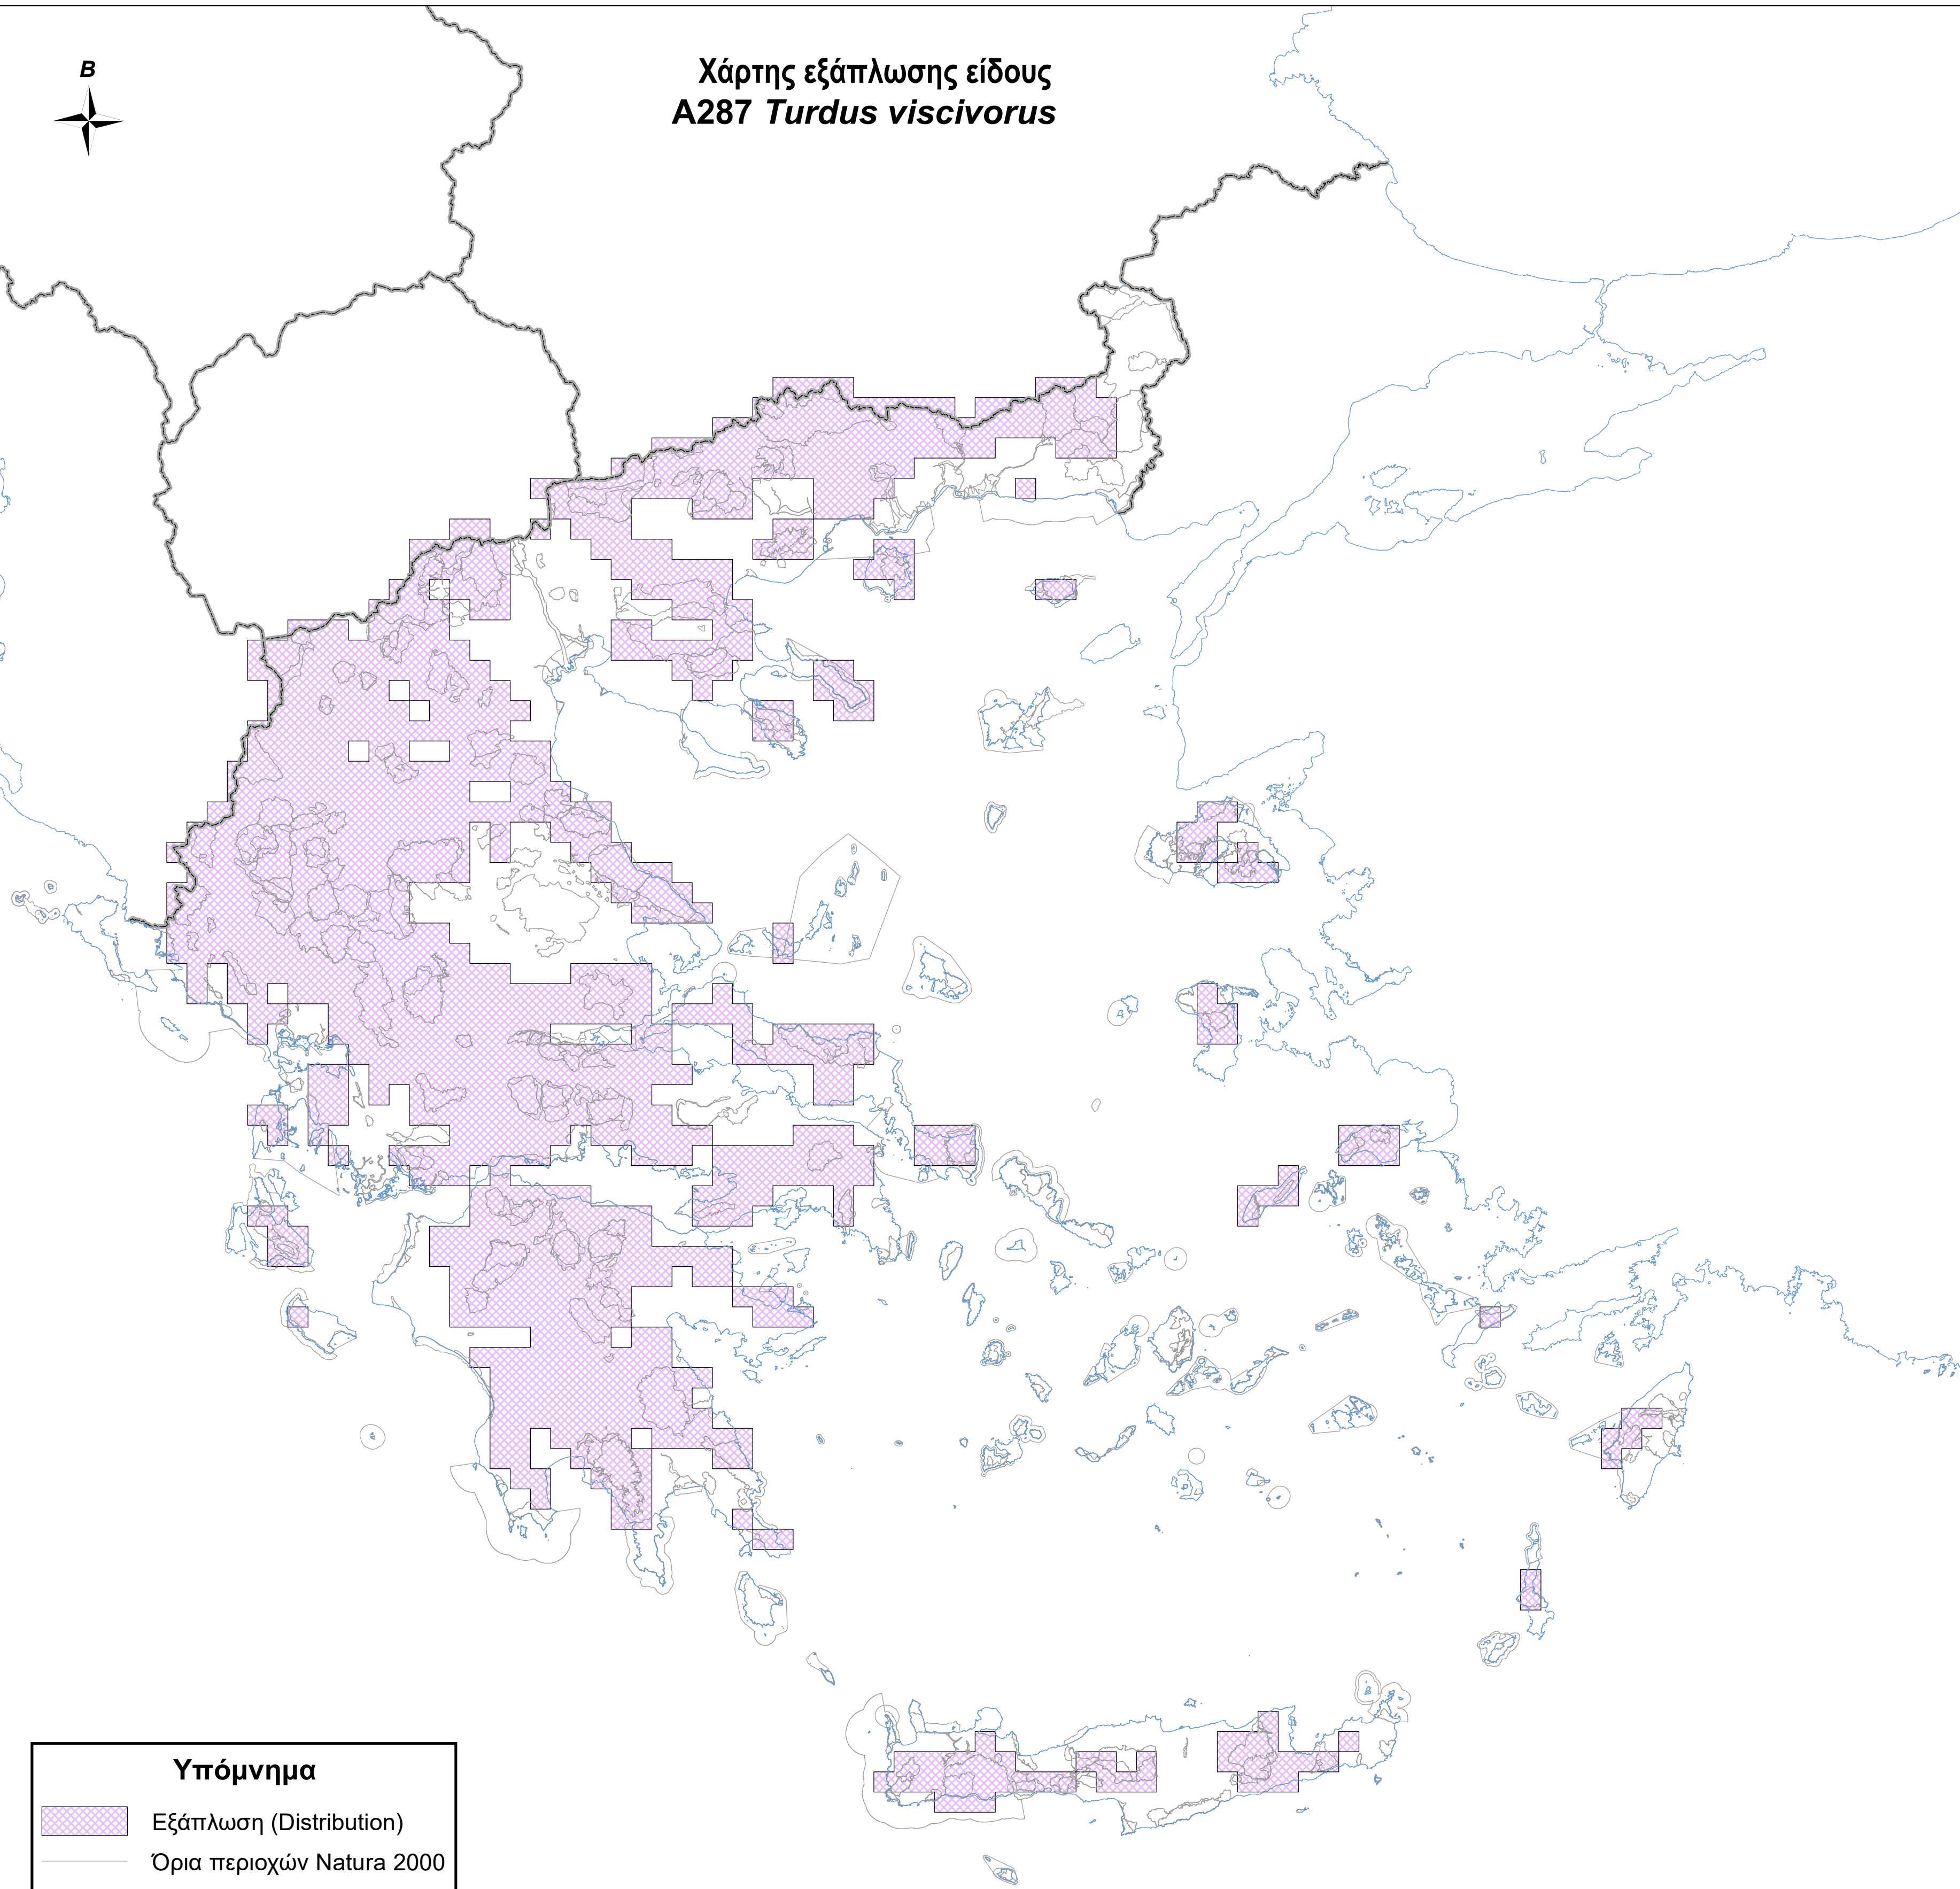

Χάρτης εξάπλωσης είδους
A287 *Turdus viscivorus*

Υπόμνημα

-  Εξάπλωση (Distribution)
-  Όρια περιοχών Natura 2000
-  Ακτογραμμή
-  Σύνορα