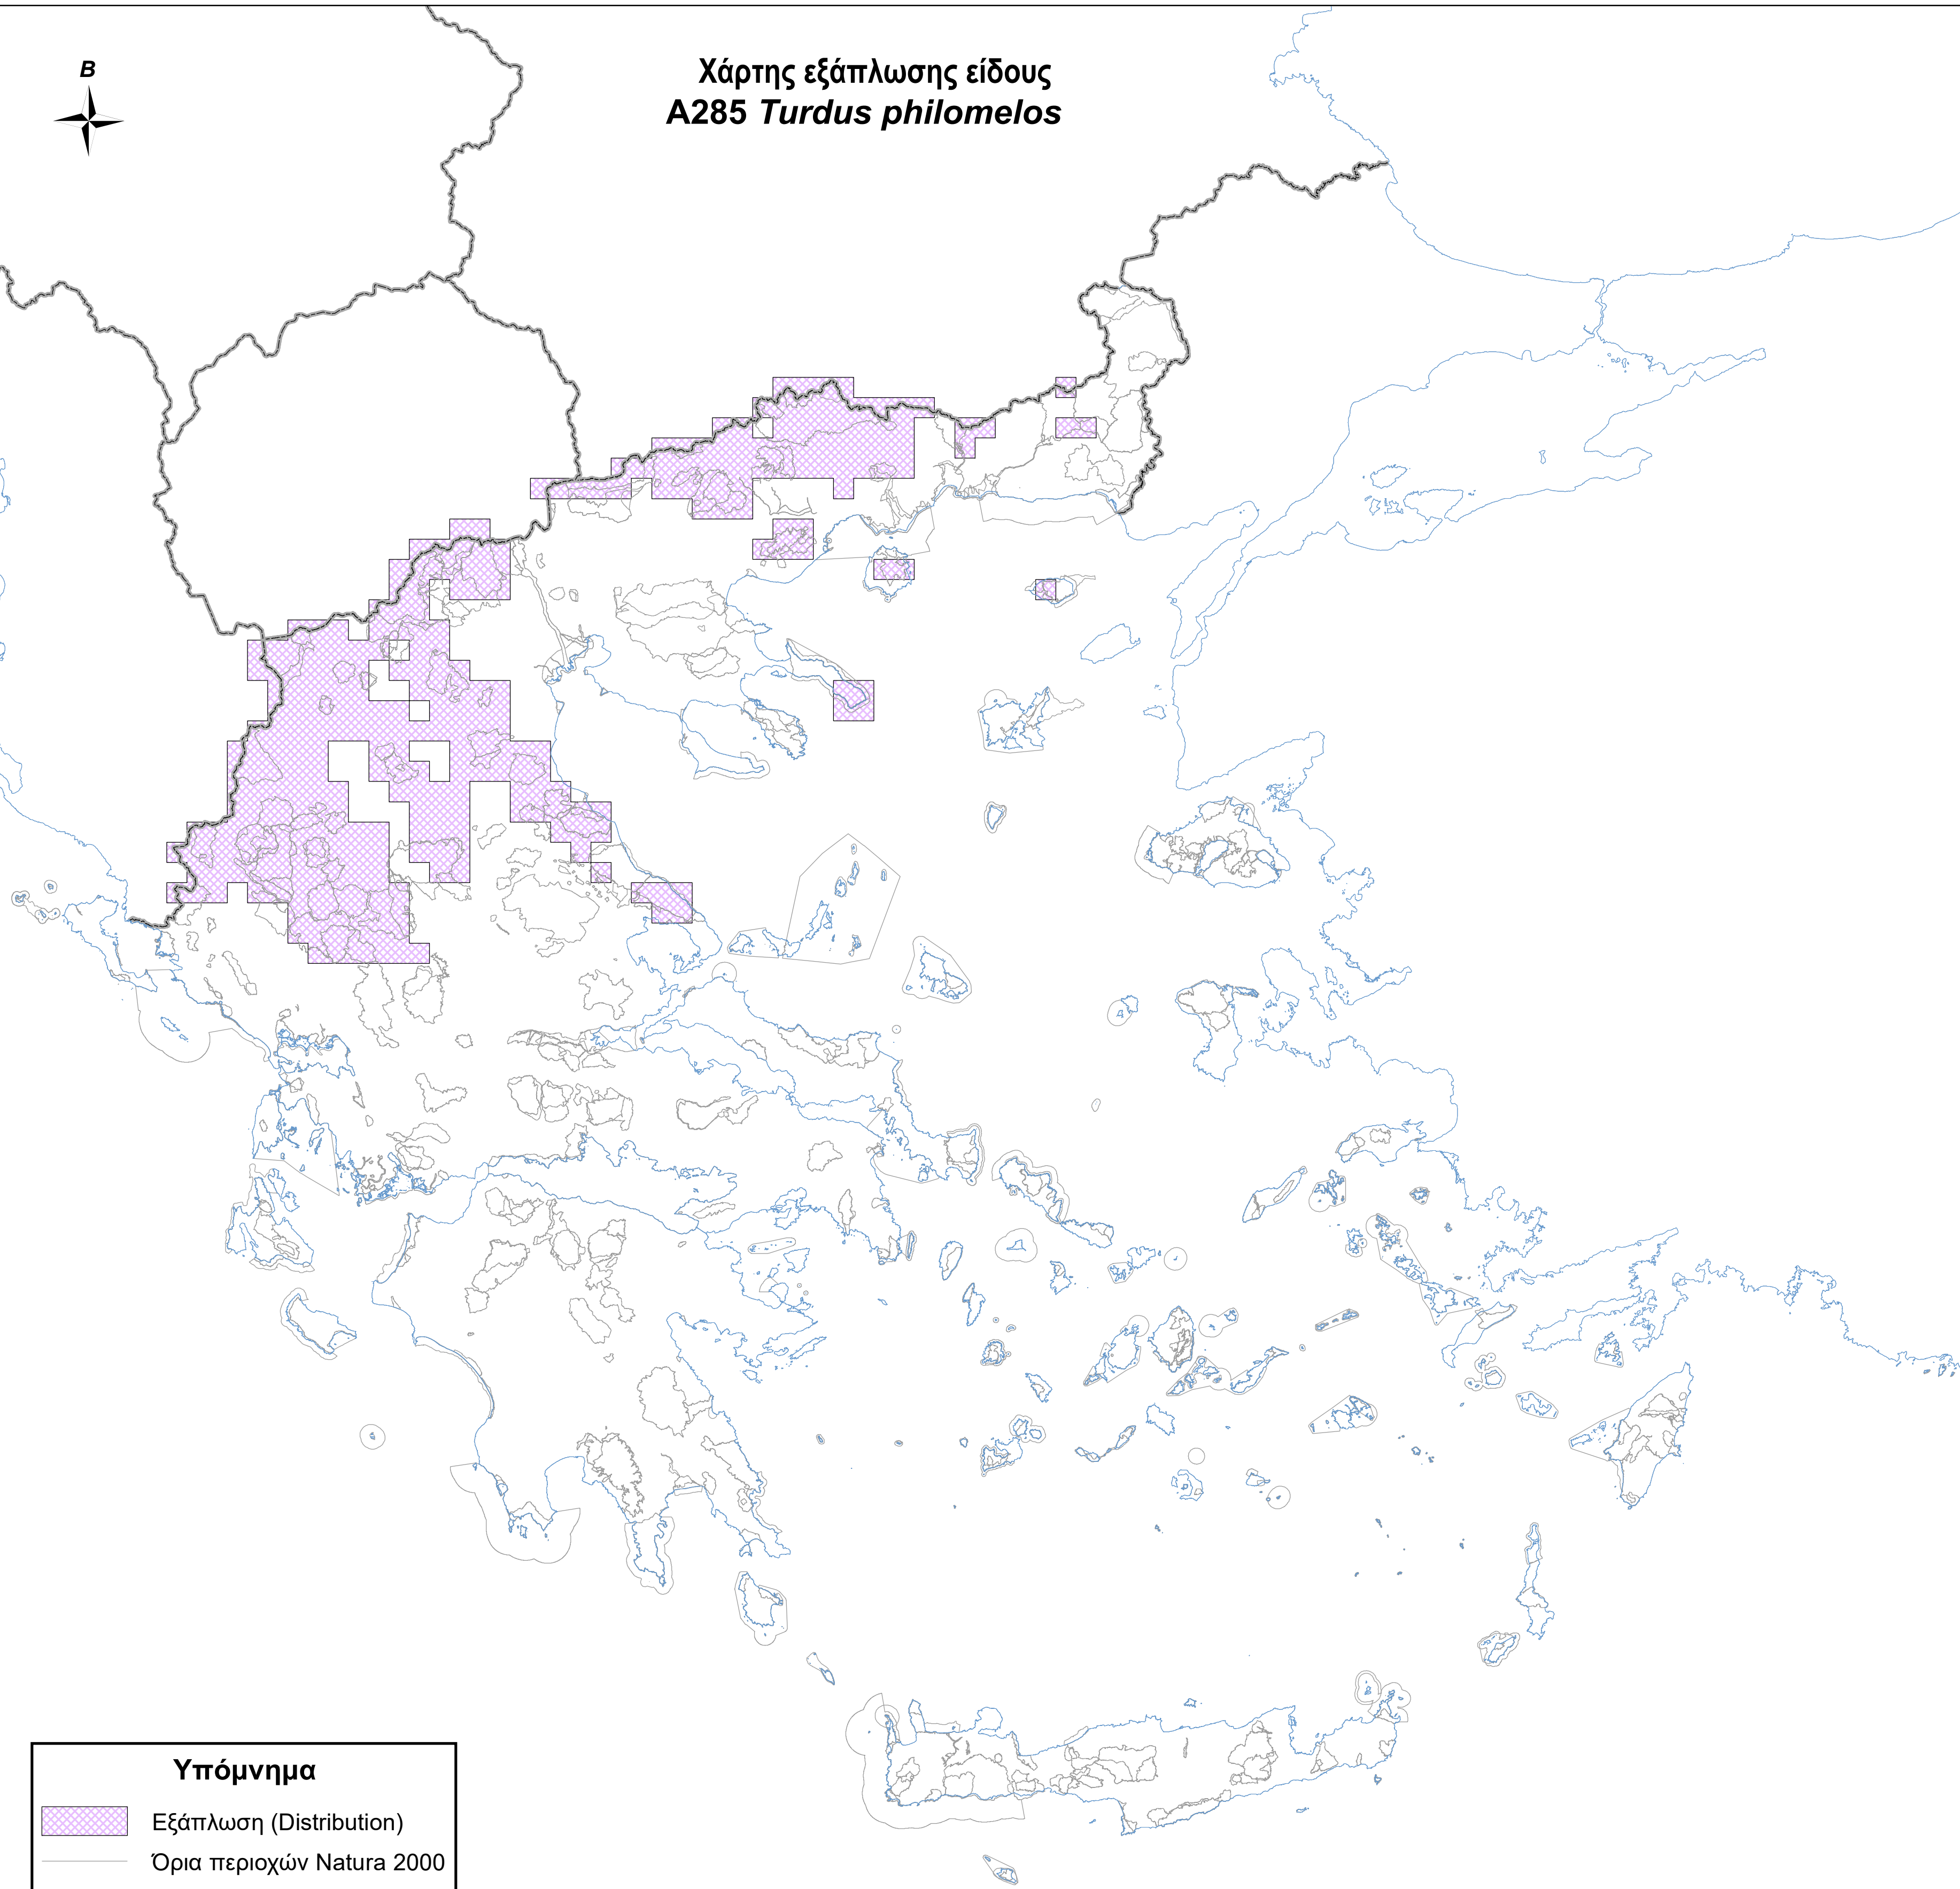

Χάρτης εξάπλωσης είδους
A285 *Turdus philomelos*

Υπόμνημα

-  Εξάπλωση (Distribution)
-  Όρια περιοχών Natura 2000
-  Ακτογραμμή
-  Σύνορα