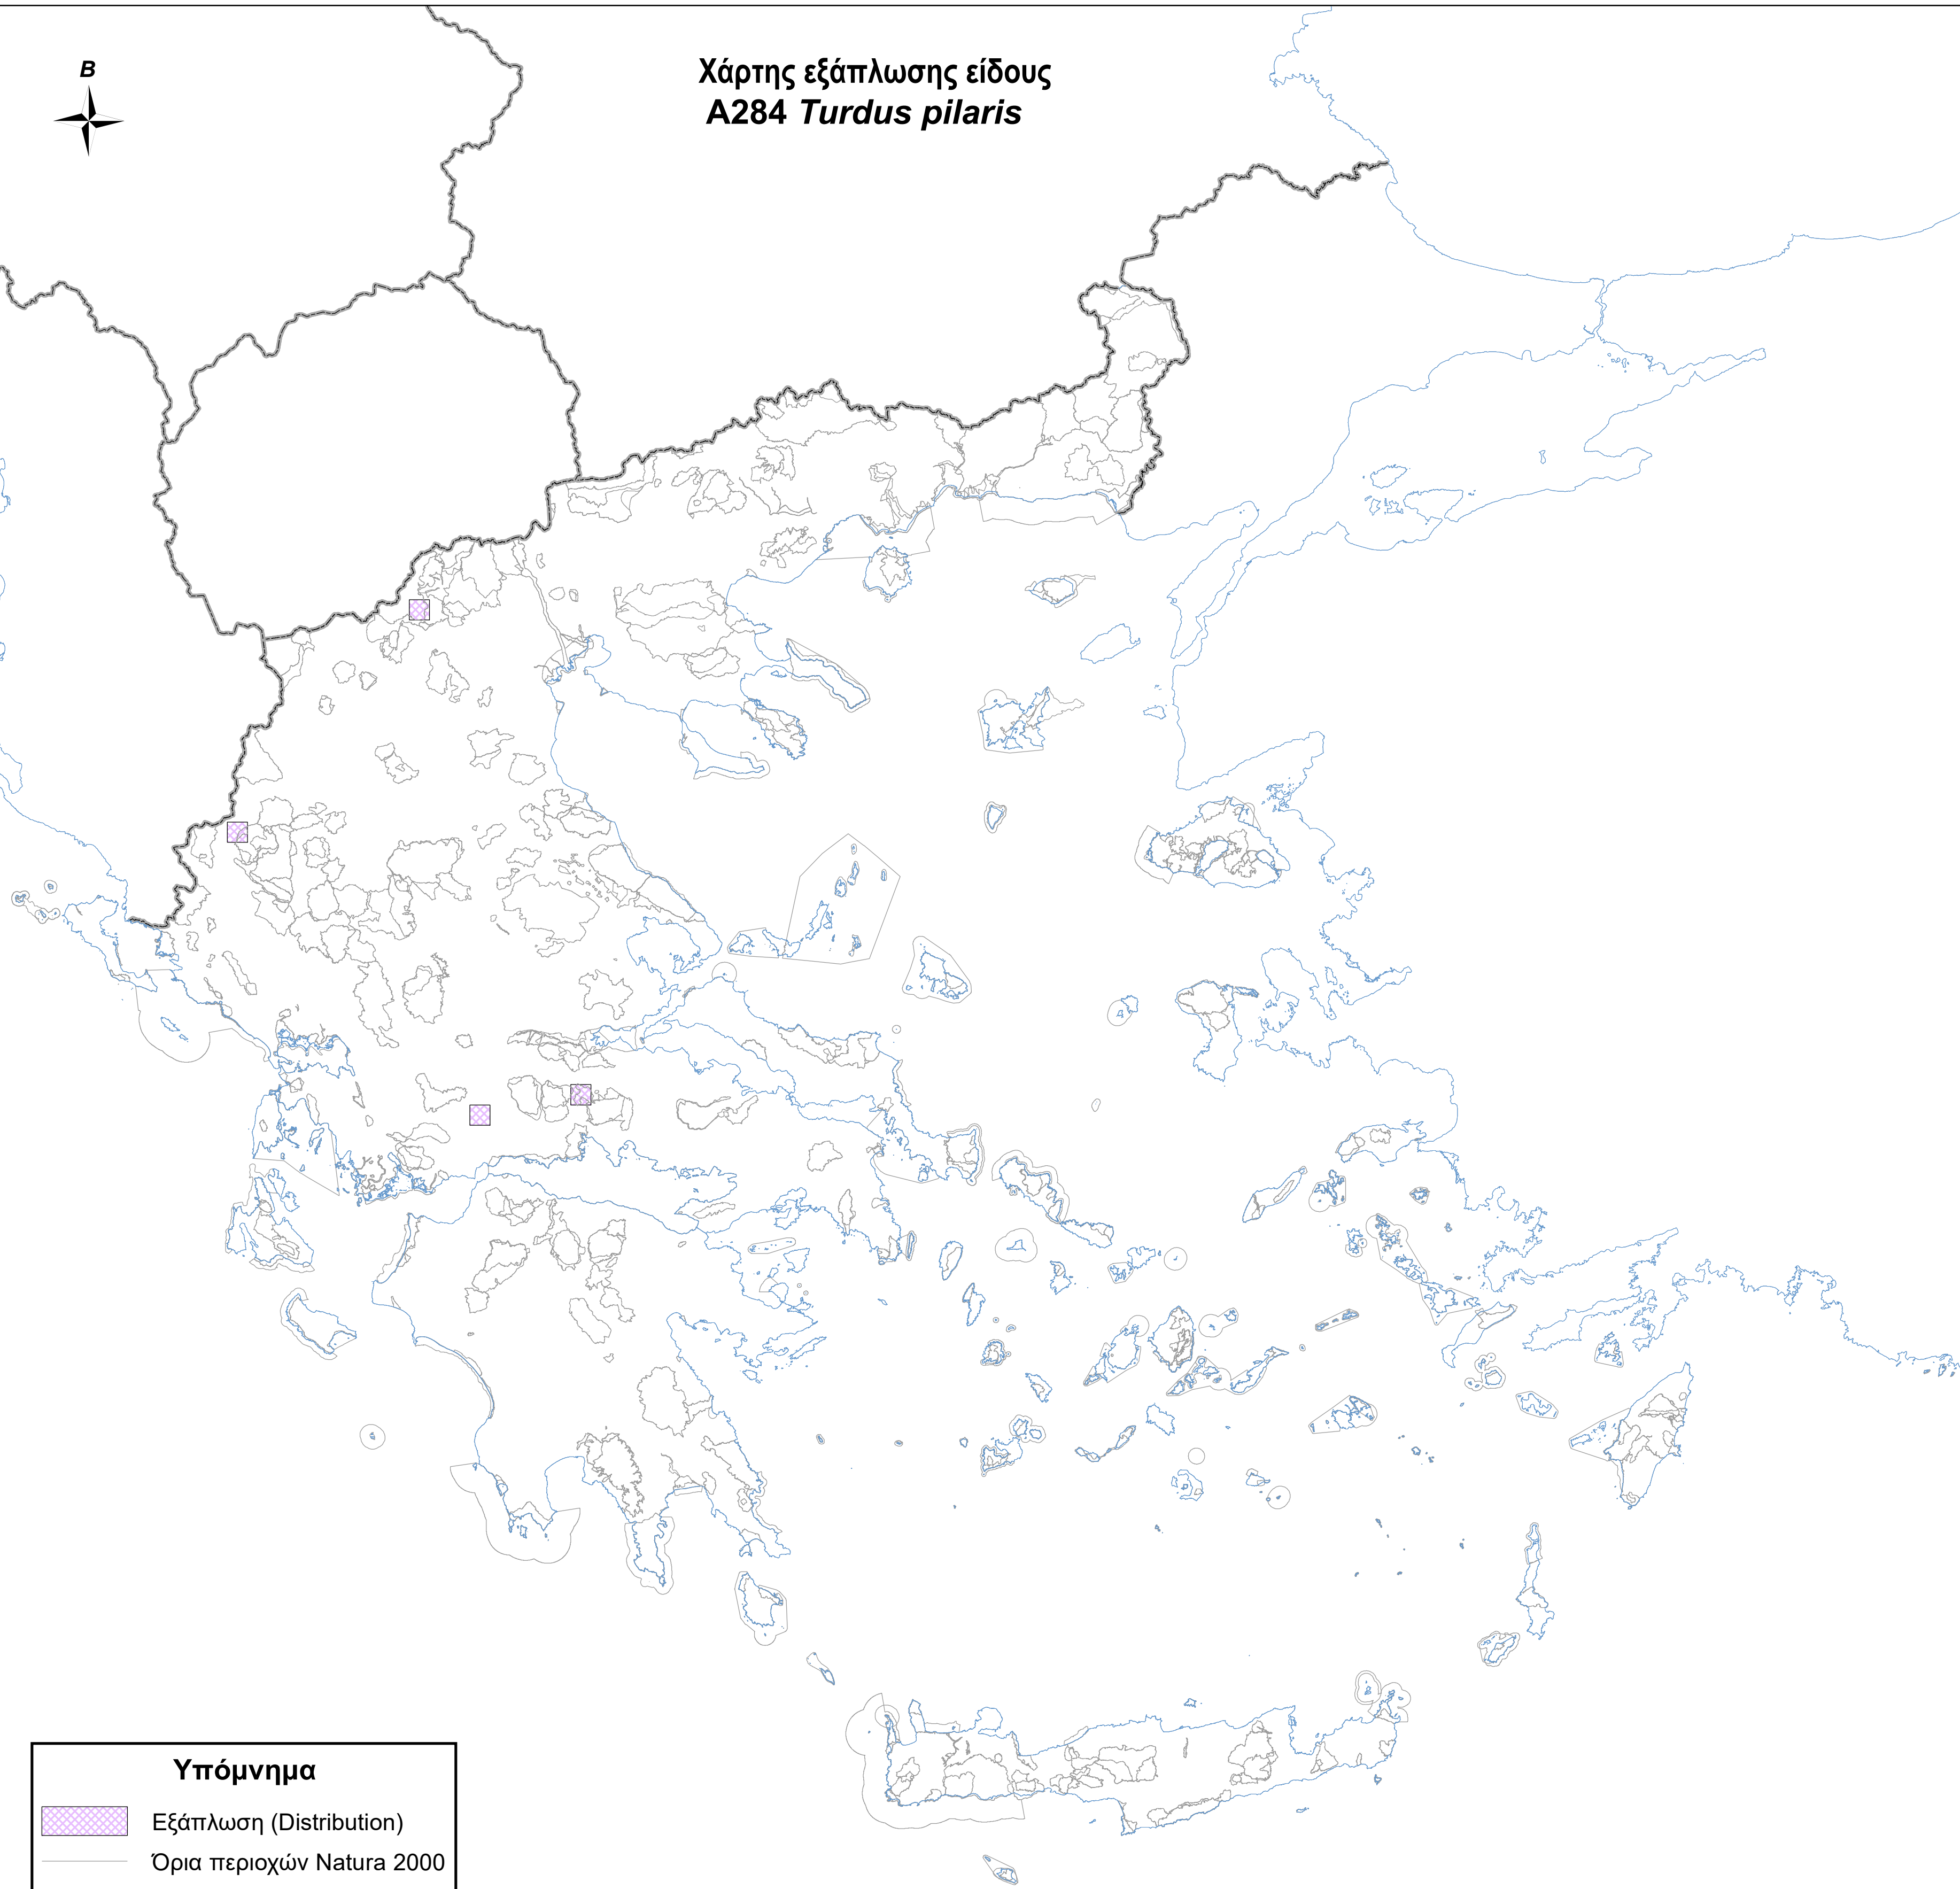

Χάρτης εξάπλωσης είδους
A284 *Turdus pilaris*

Υπόμνημα

-  Εξάπλωση (Distribution)
-  Όρια περιοχών Natura 2000
-  Ακτογραμμή
-  Σύνορα