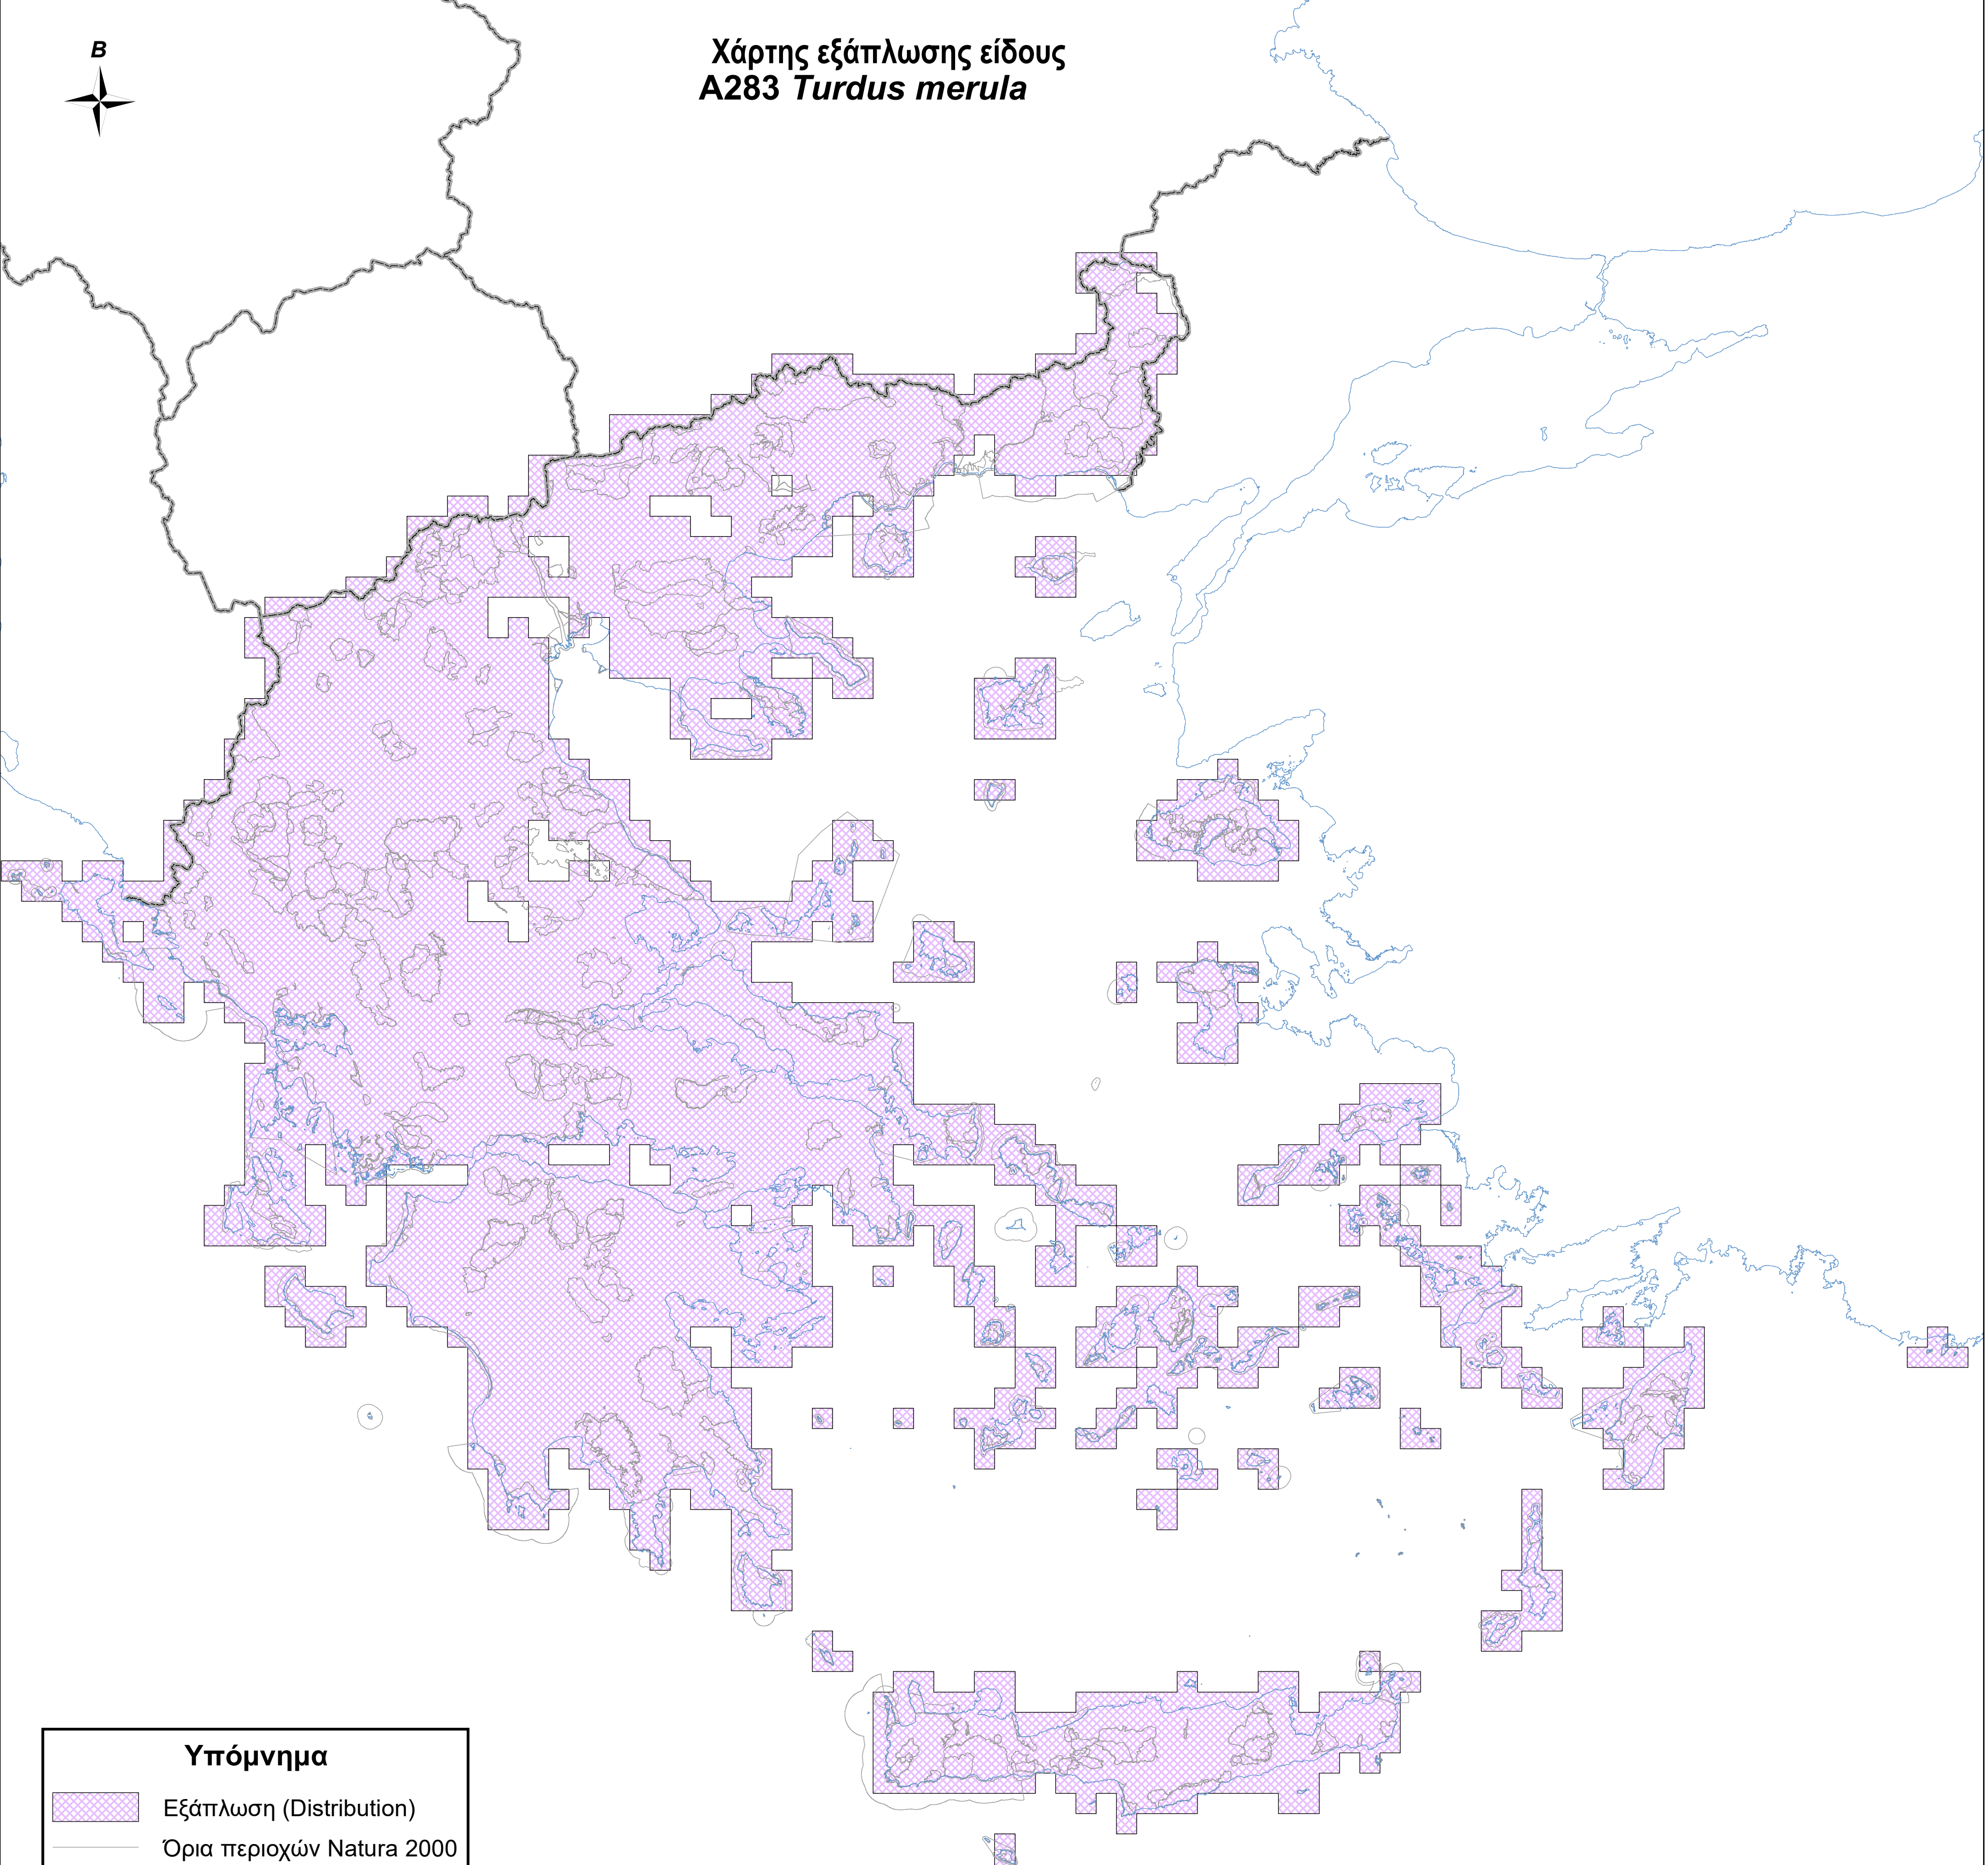

Χάρτης εξάπλωσης είδους
A283 *Turdus merula*

Υπόμνημα

-  Εξάπλωση (Distribution)
-  Όρια περιοχών Natura 2000
-  Ακτογραμμή
-  Σύνορα