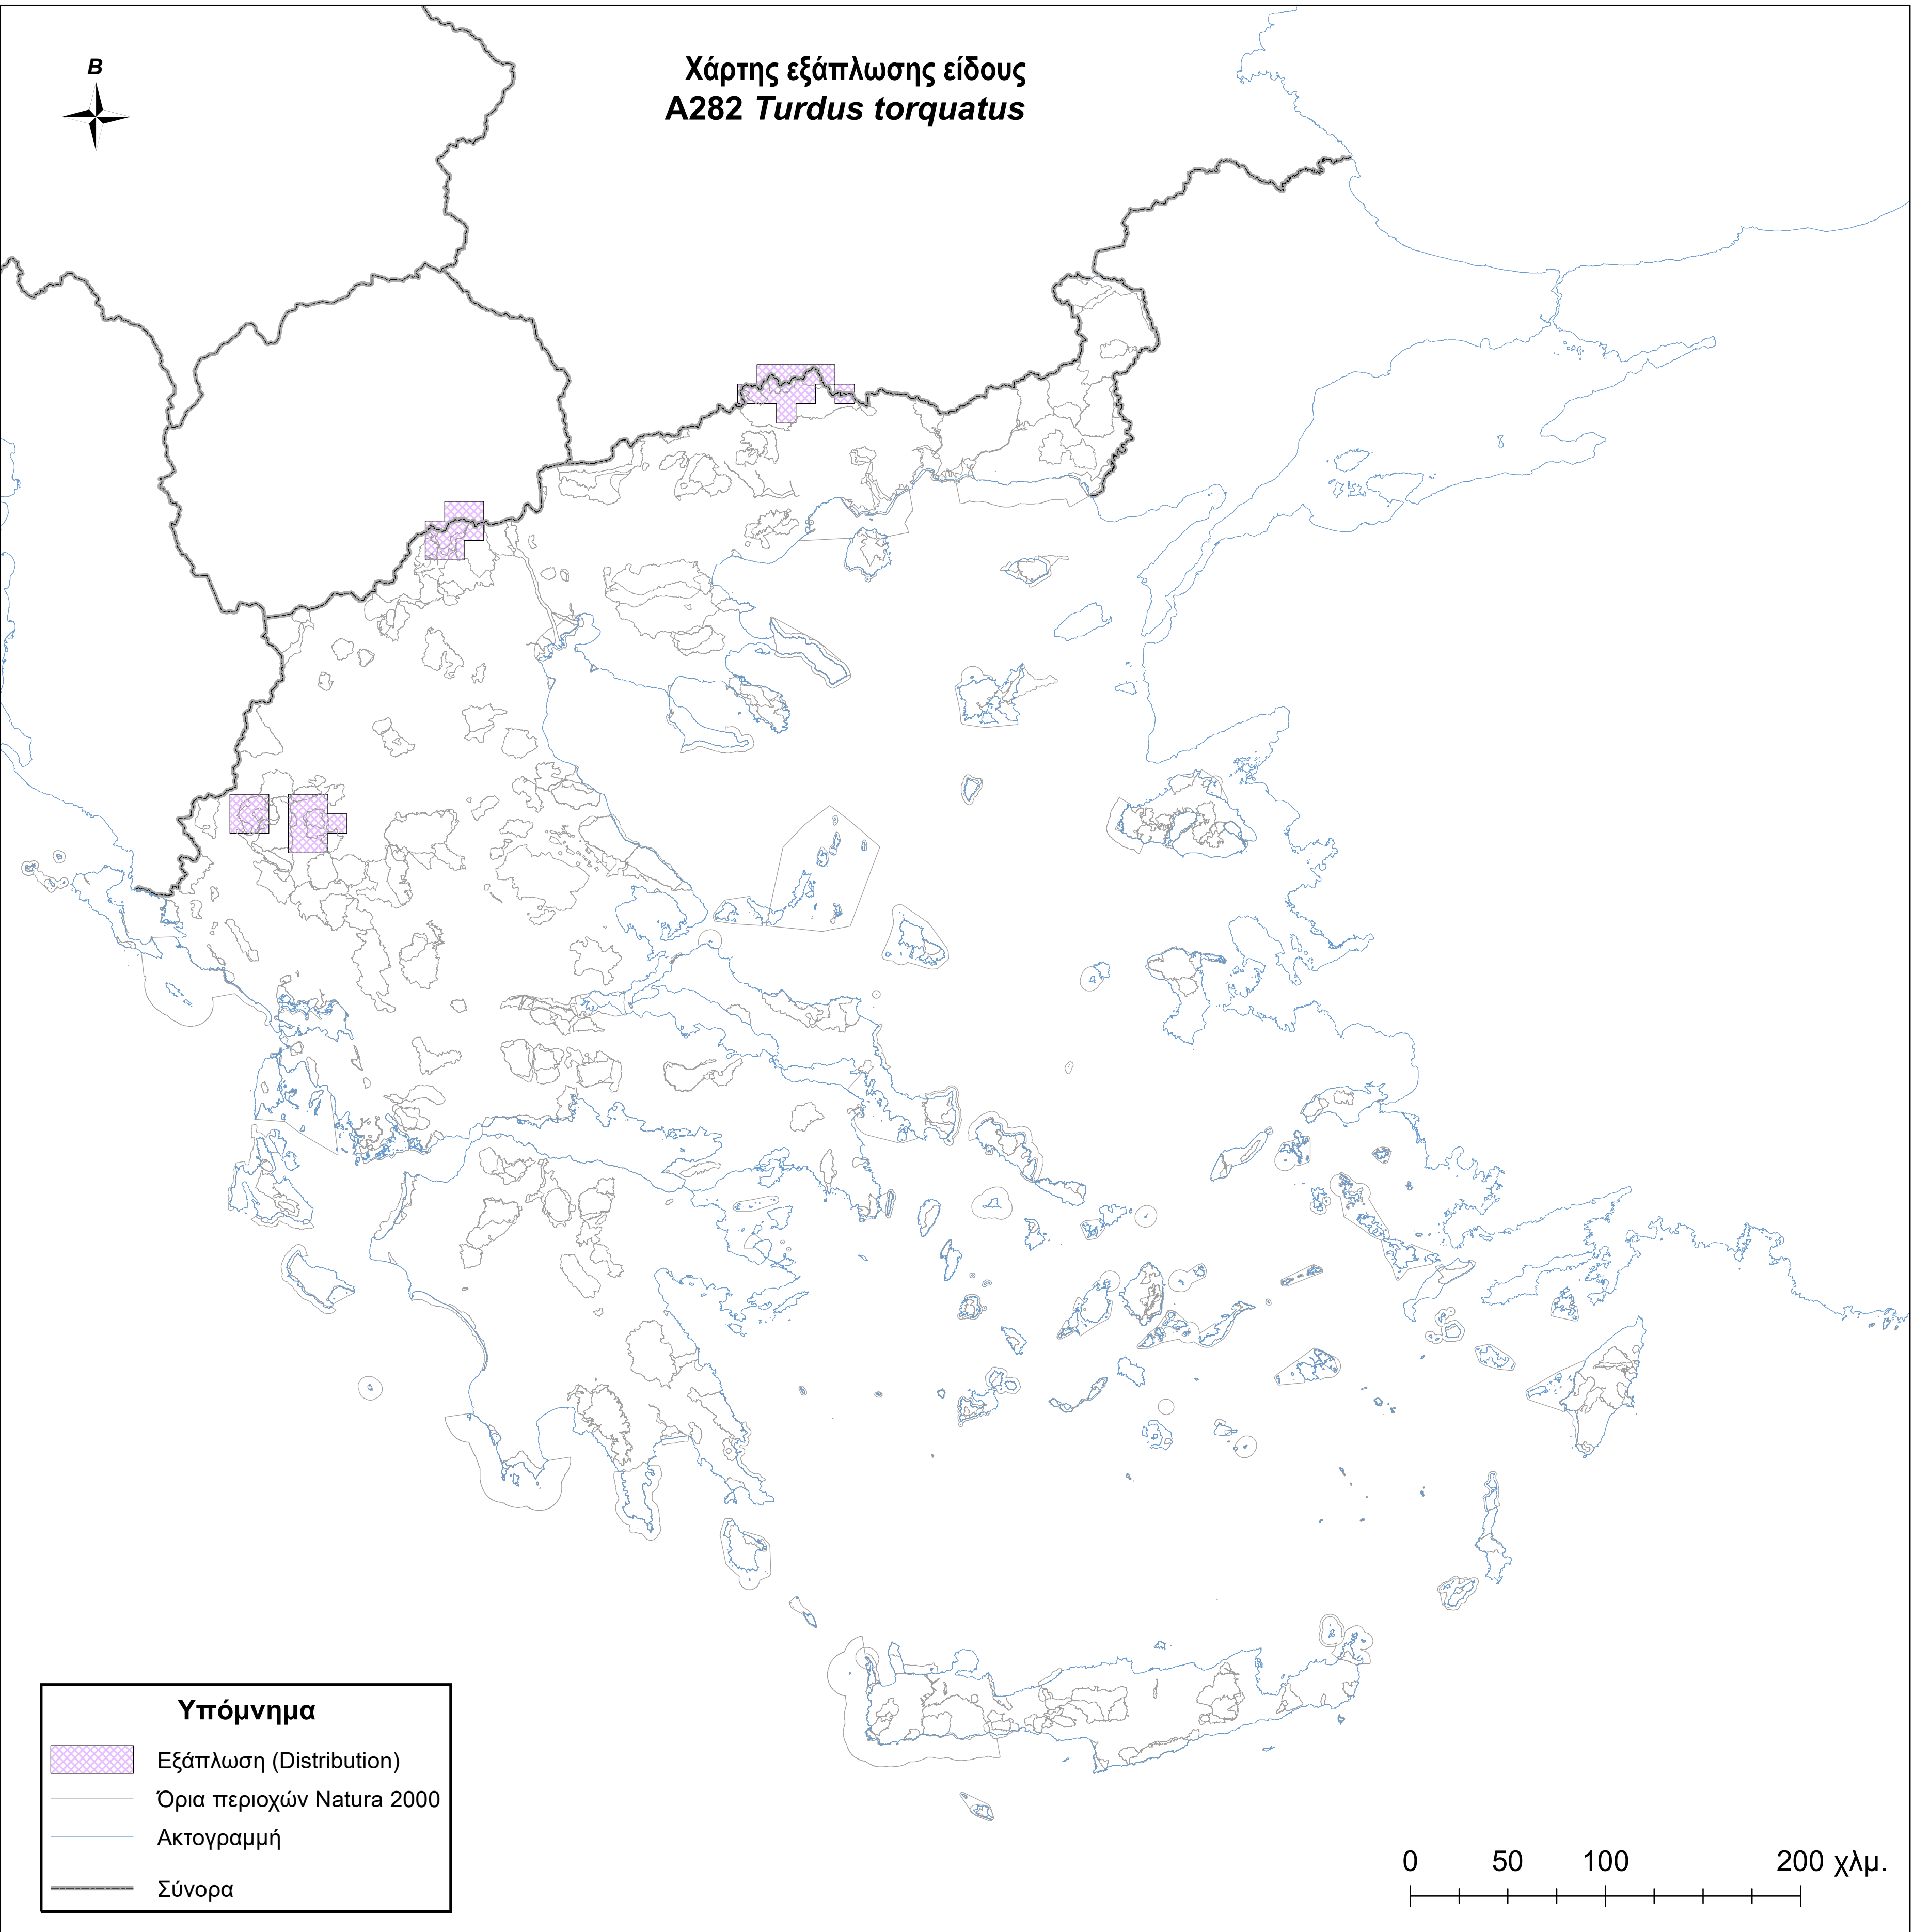

Χάρτης εξάπλωσης είδους
A282 *Turdus torquatus*

Υπόμνημα

-  Εξάπλωση (Distribution)
-  Όρια περιοχών Natura 2000
-  Ακτογραμμή
-  Σύνορα

0 50 100 200 χλμ.