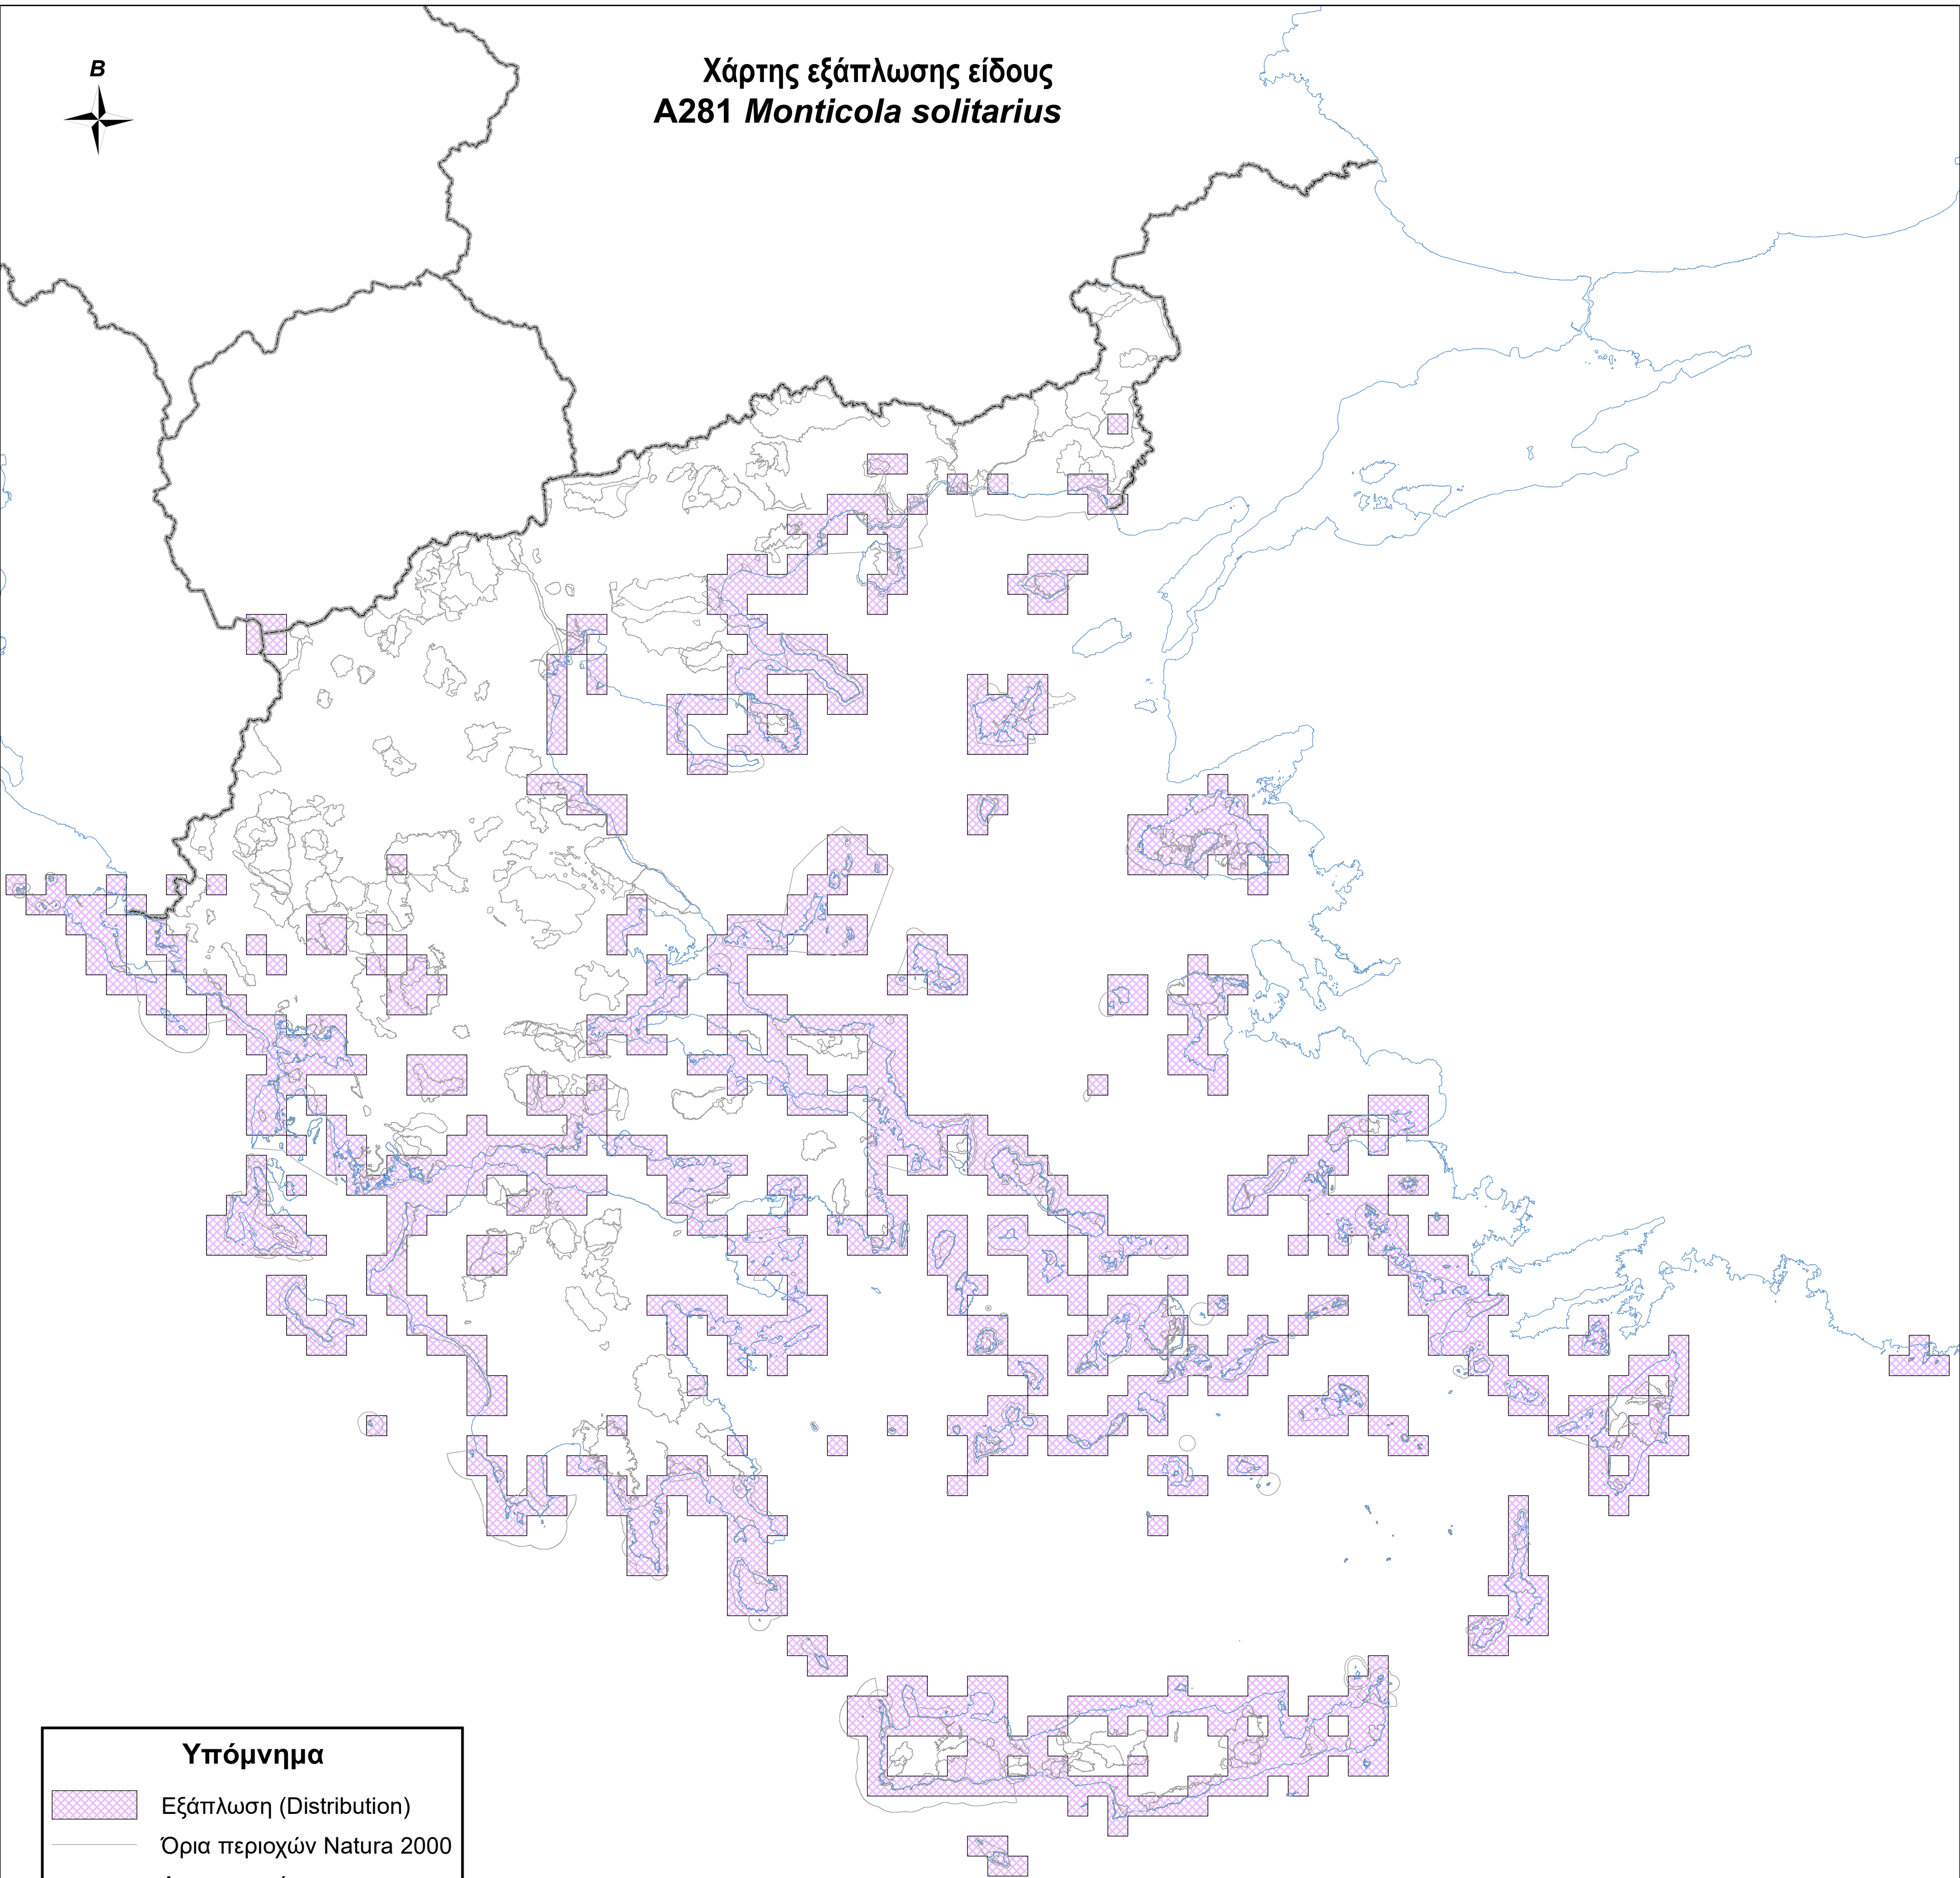

Χάρτης εξάπλωσης είδους
A281 *Monticola solitarius*

Υπόμνημα

-  Εξάπλωση (Distribution)
-  Όρια περιοχών Natura 2000
-  Ακτογραμμή
-  Σύνορα