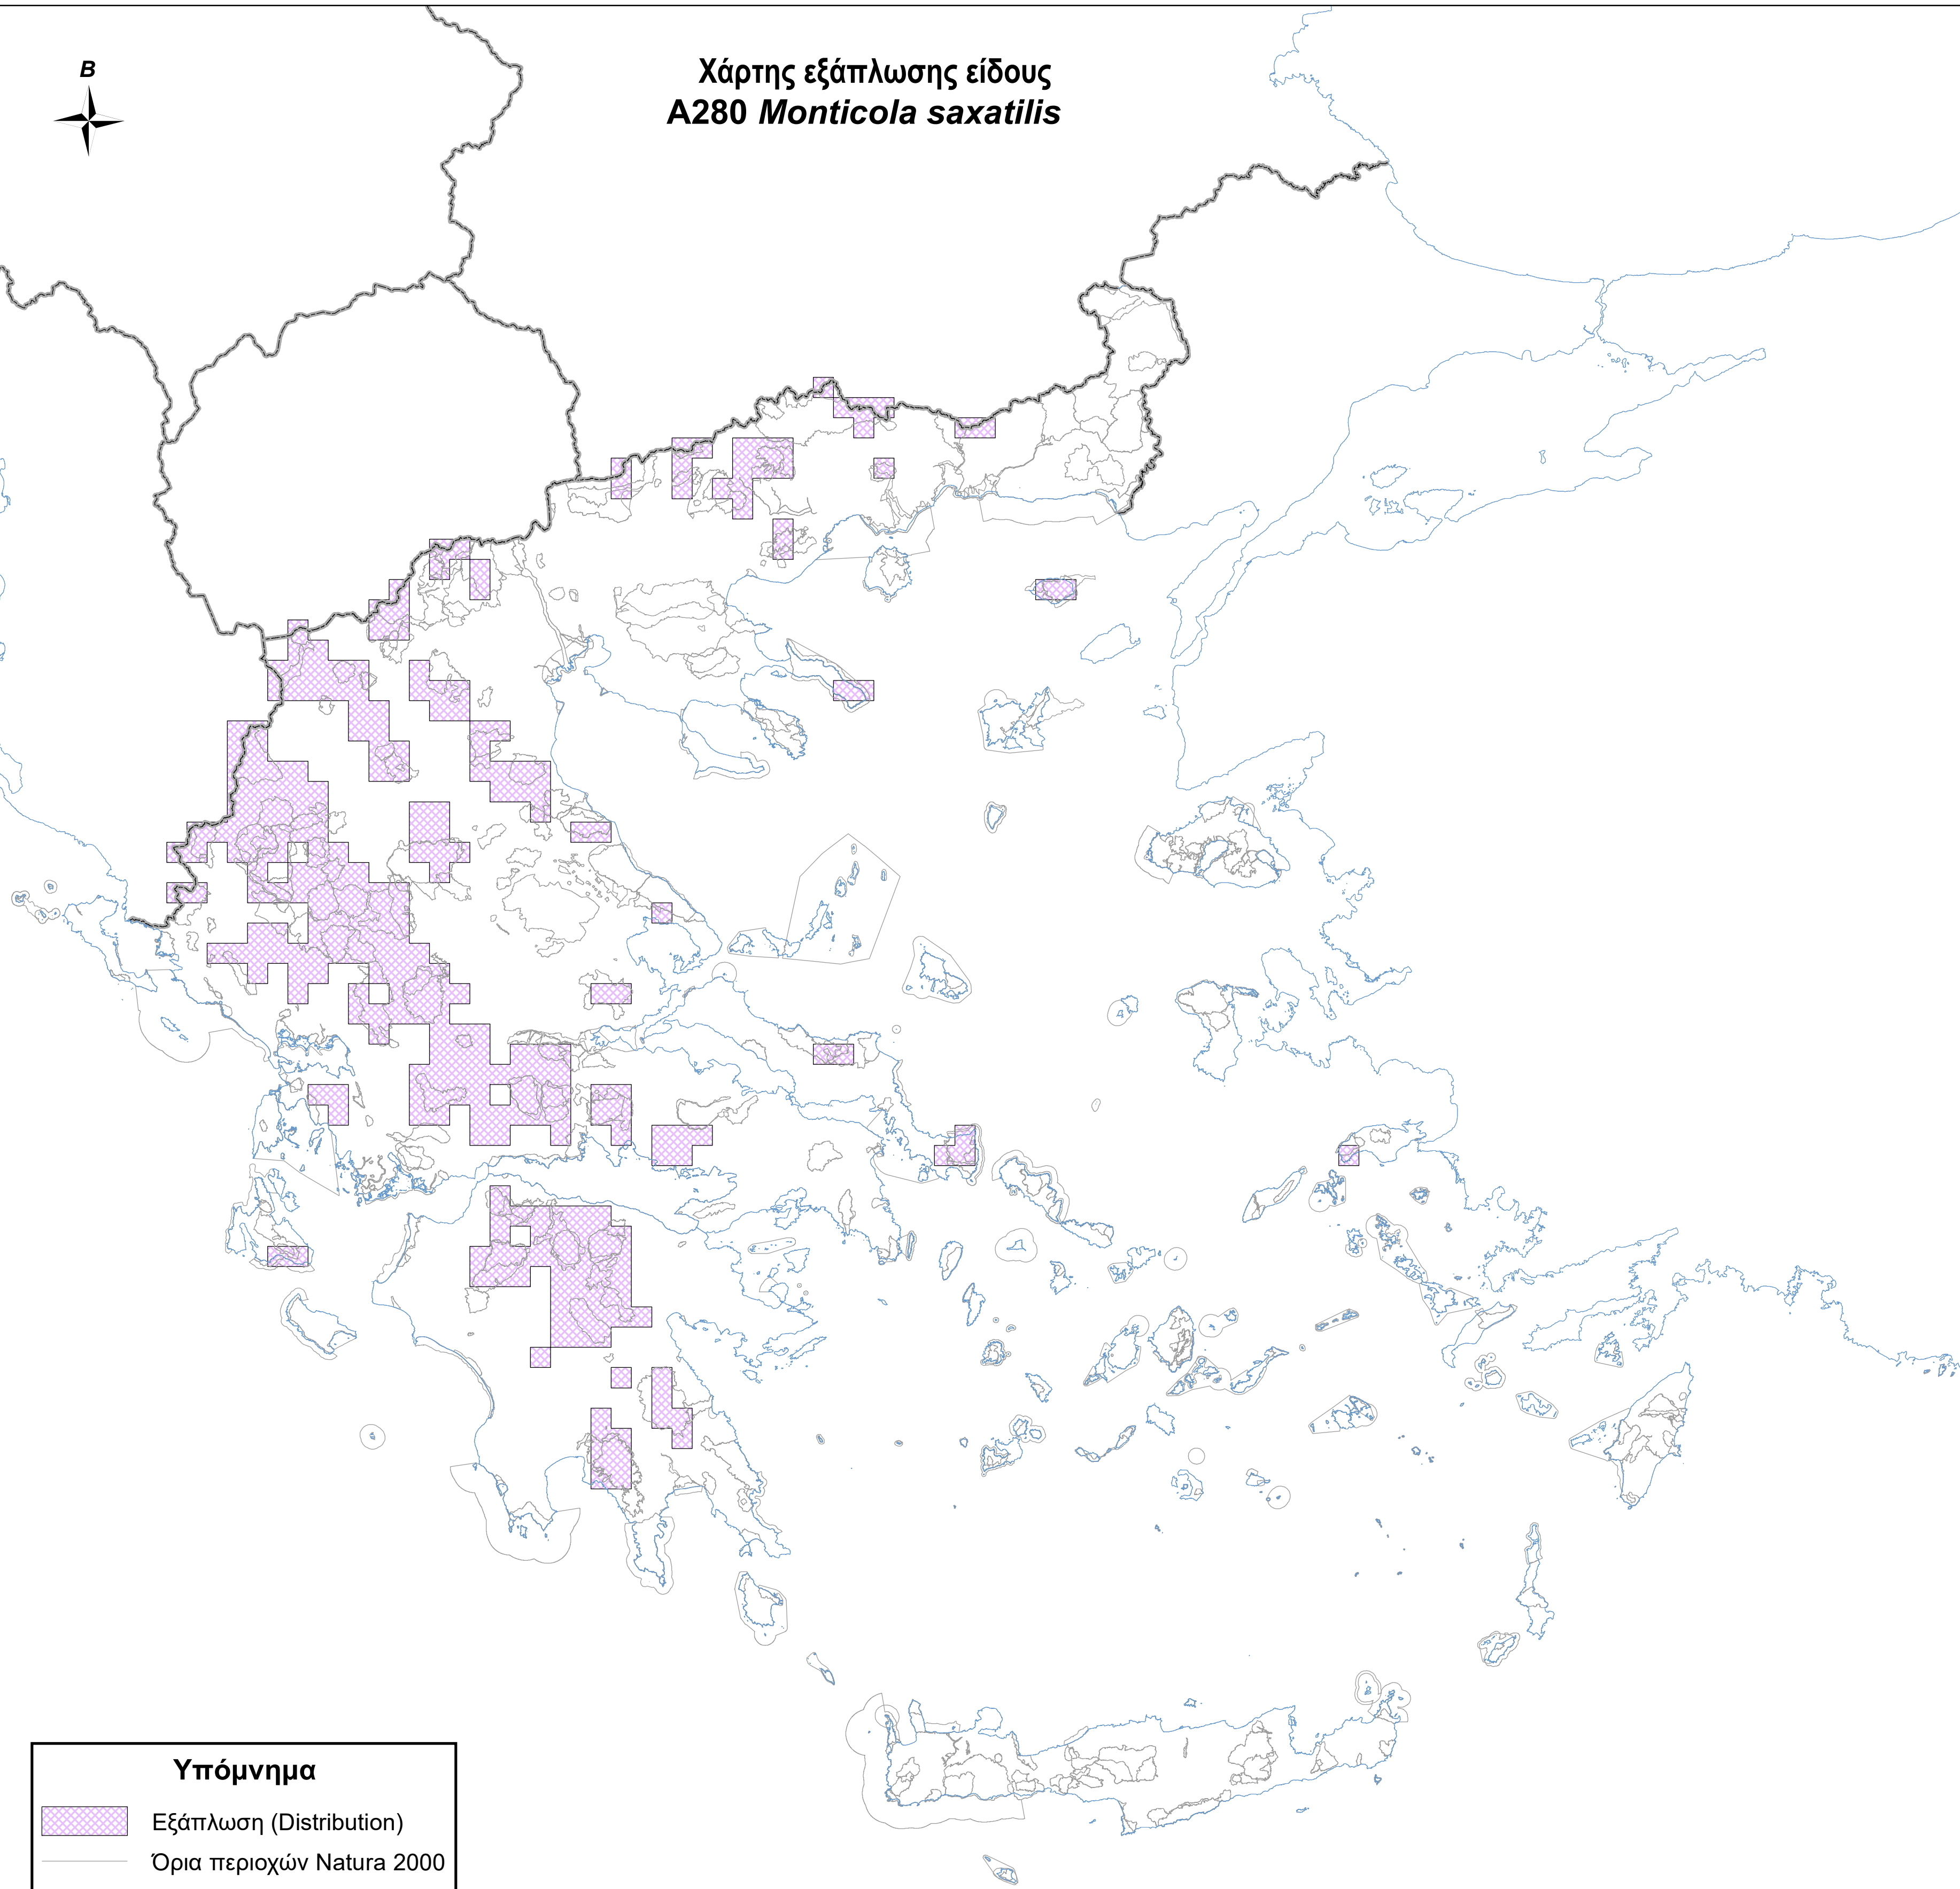

Χάρτης εξάπλωσης είδους
A280 Monticola saxatilis

Υπόμνημα

-  Εξάπλωση (Distribution)
-  Όρια περιοχών Natura 2000
-  Ακτογραμμή
-  Σύνορα