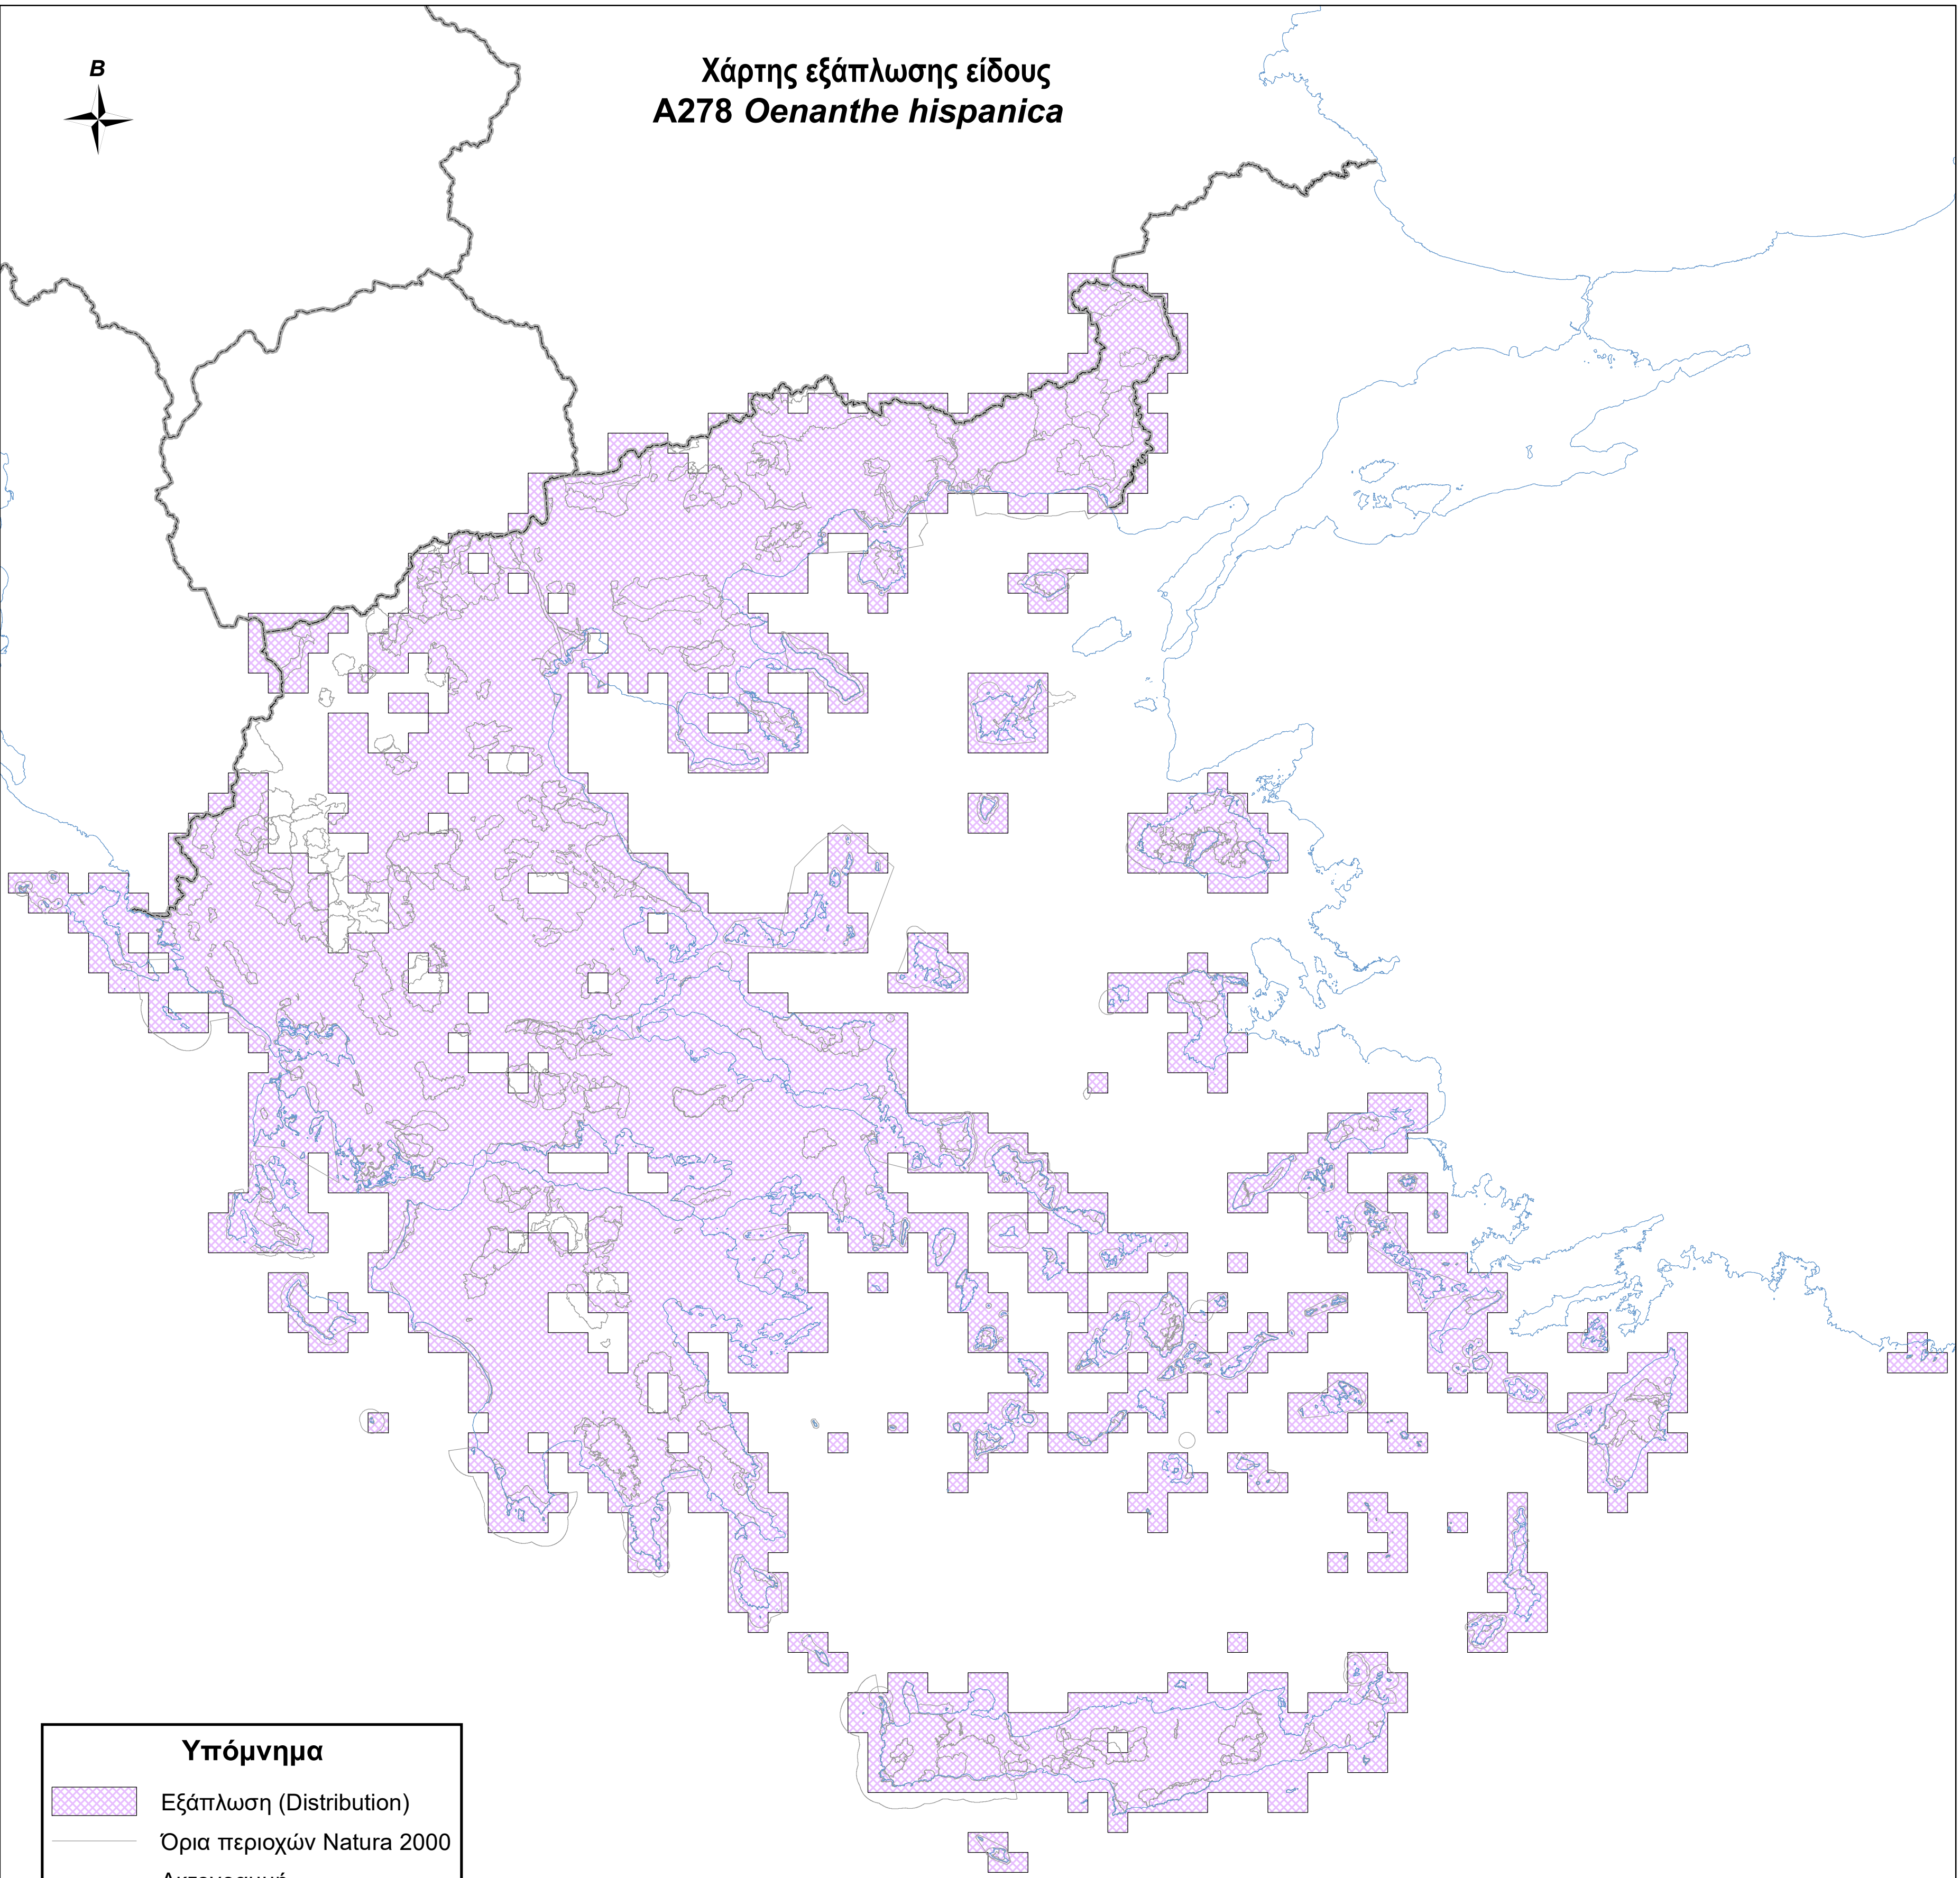

Χάρτης εξάπλωσης είδους
A278 *Oenanthe hispanica*

Υπόμνημα

-  Εξάπλωση (Distribution)
-  Όρια περιοχών Natura 2000
-  Ακτογραμμή
-  Σύνορα