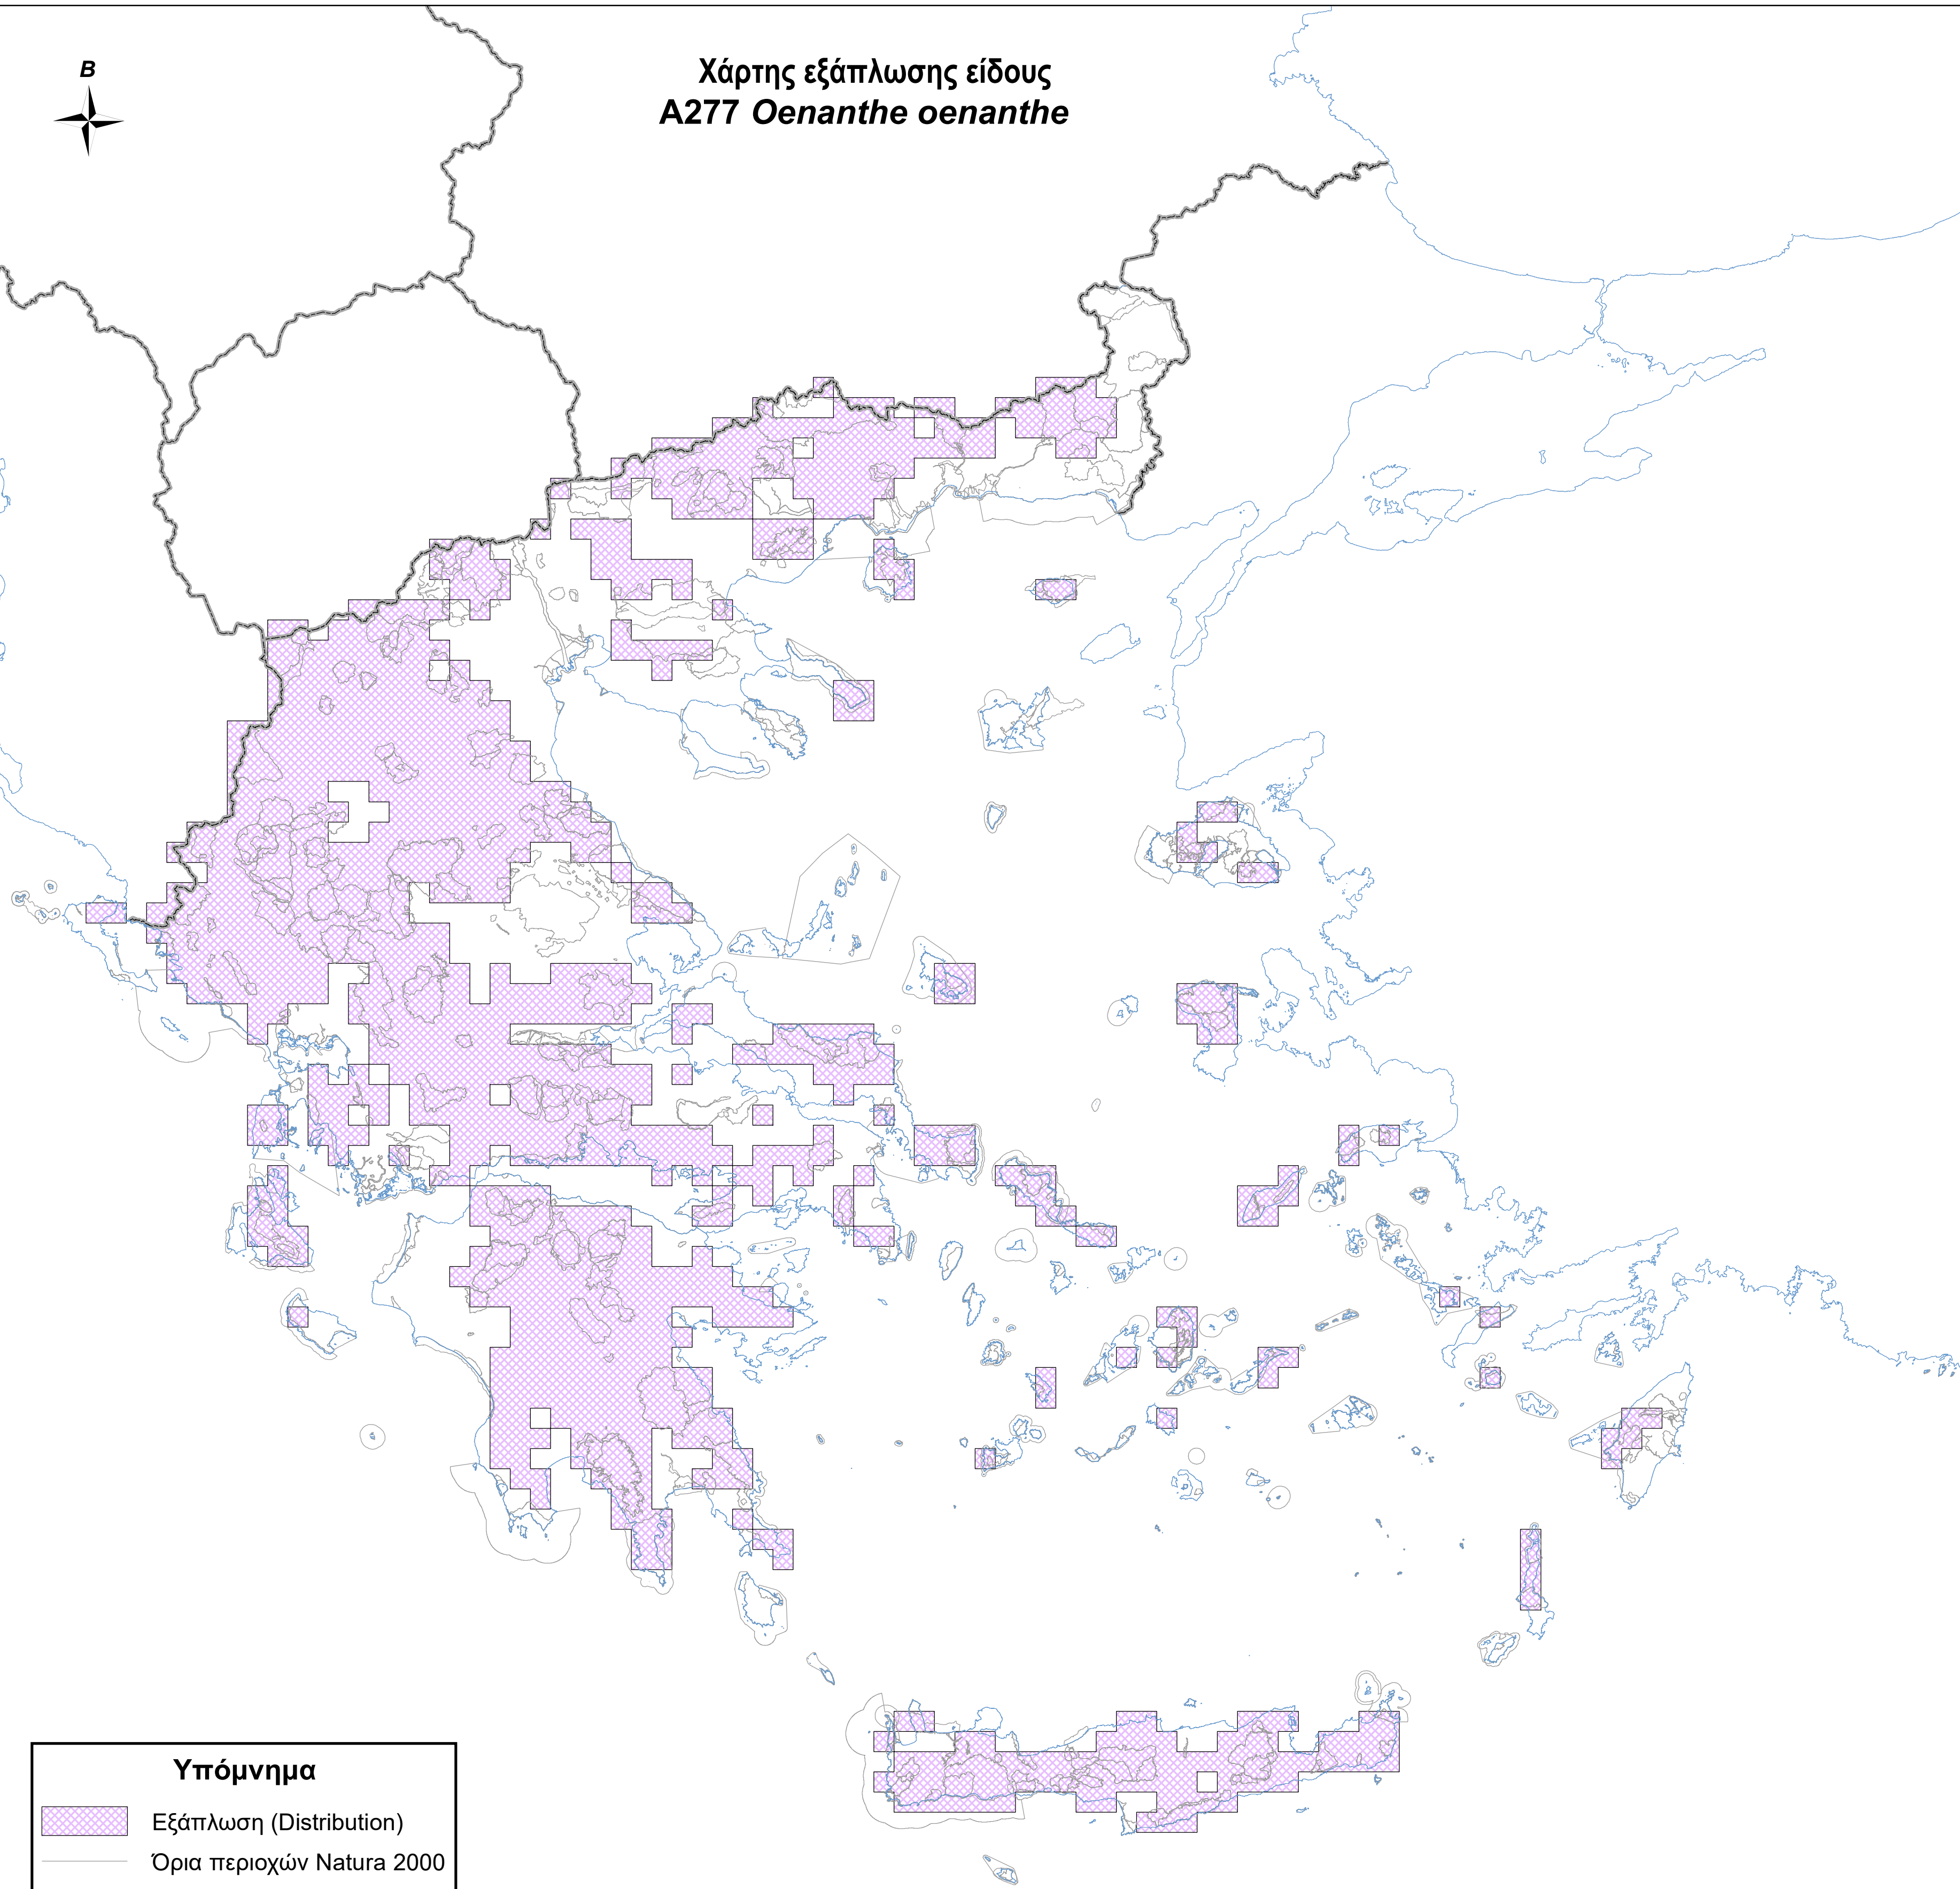

Χάρτης εξάπλωσης είδους
A277 *Oenanthe oenanthe*

Υπόμνημα

-  Εξάπλωση (Distribution)
-  Όρια περιοχών Natura 2000
-  Ακτογραμμή
-  Σύνορα