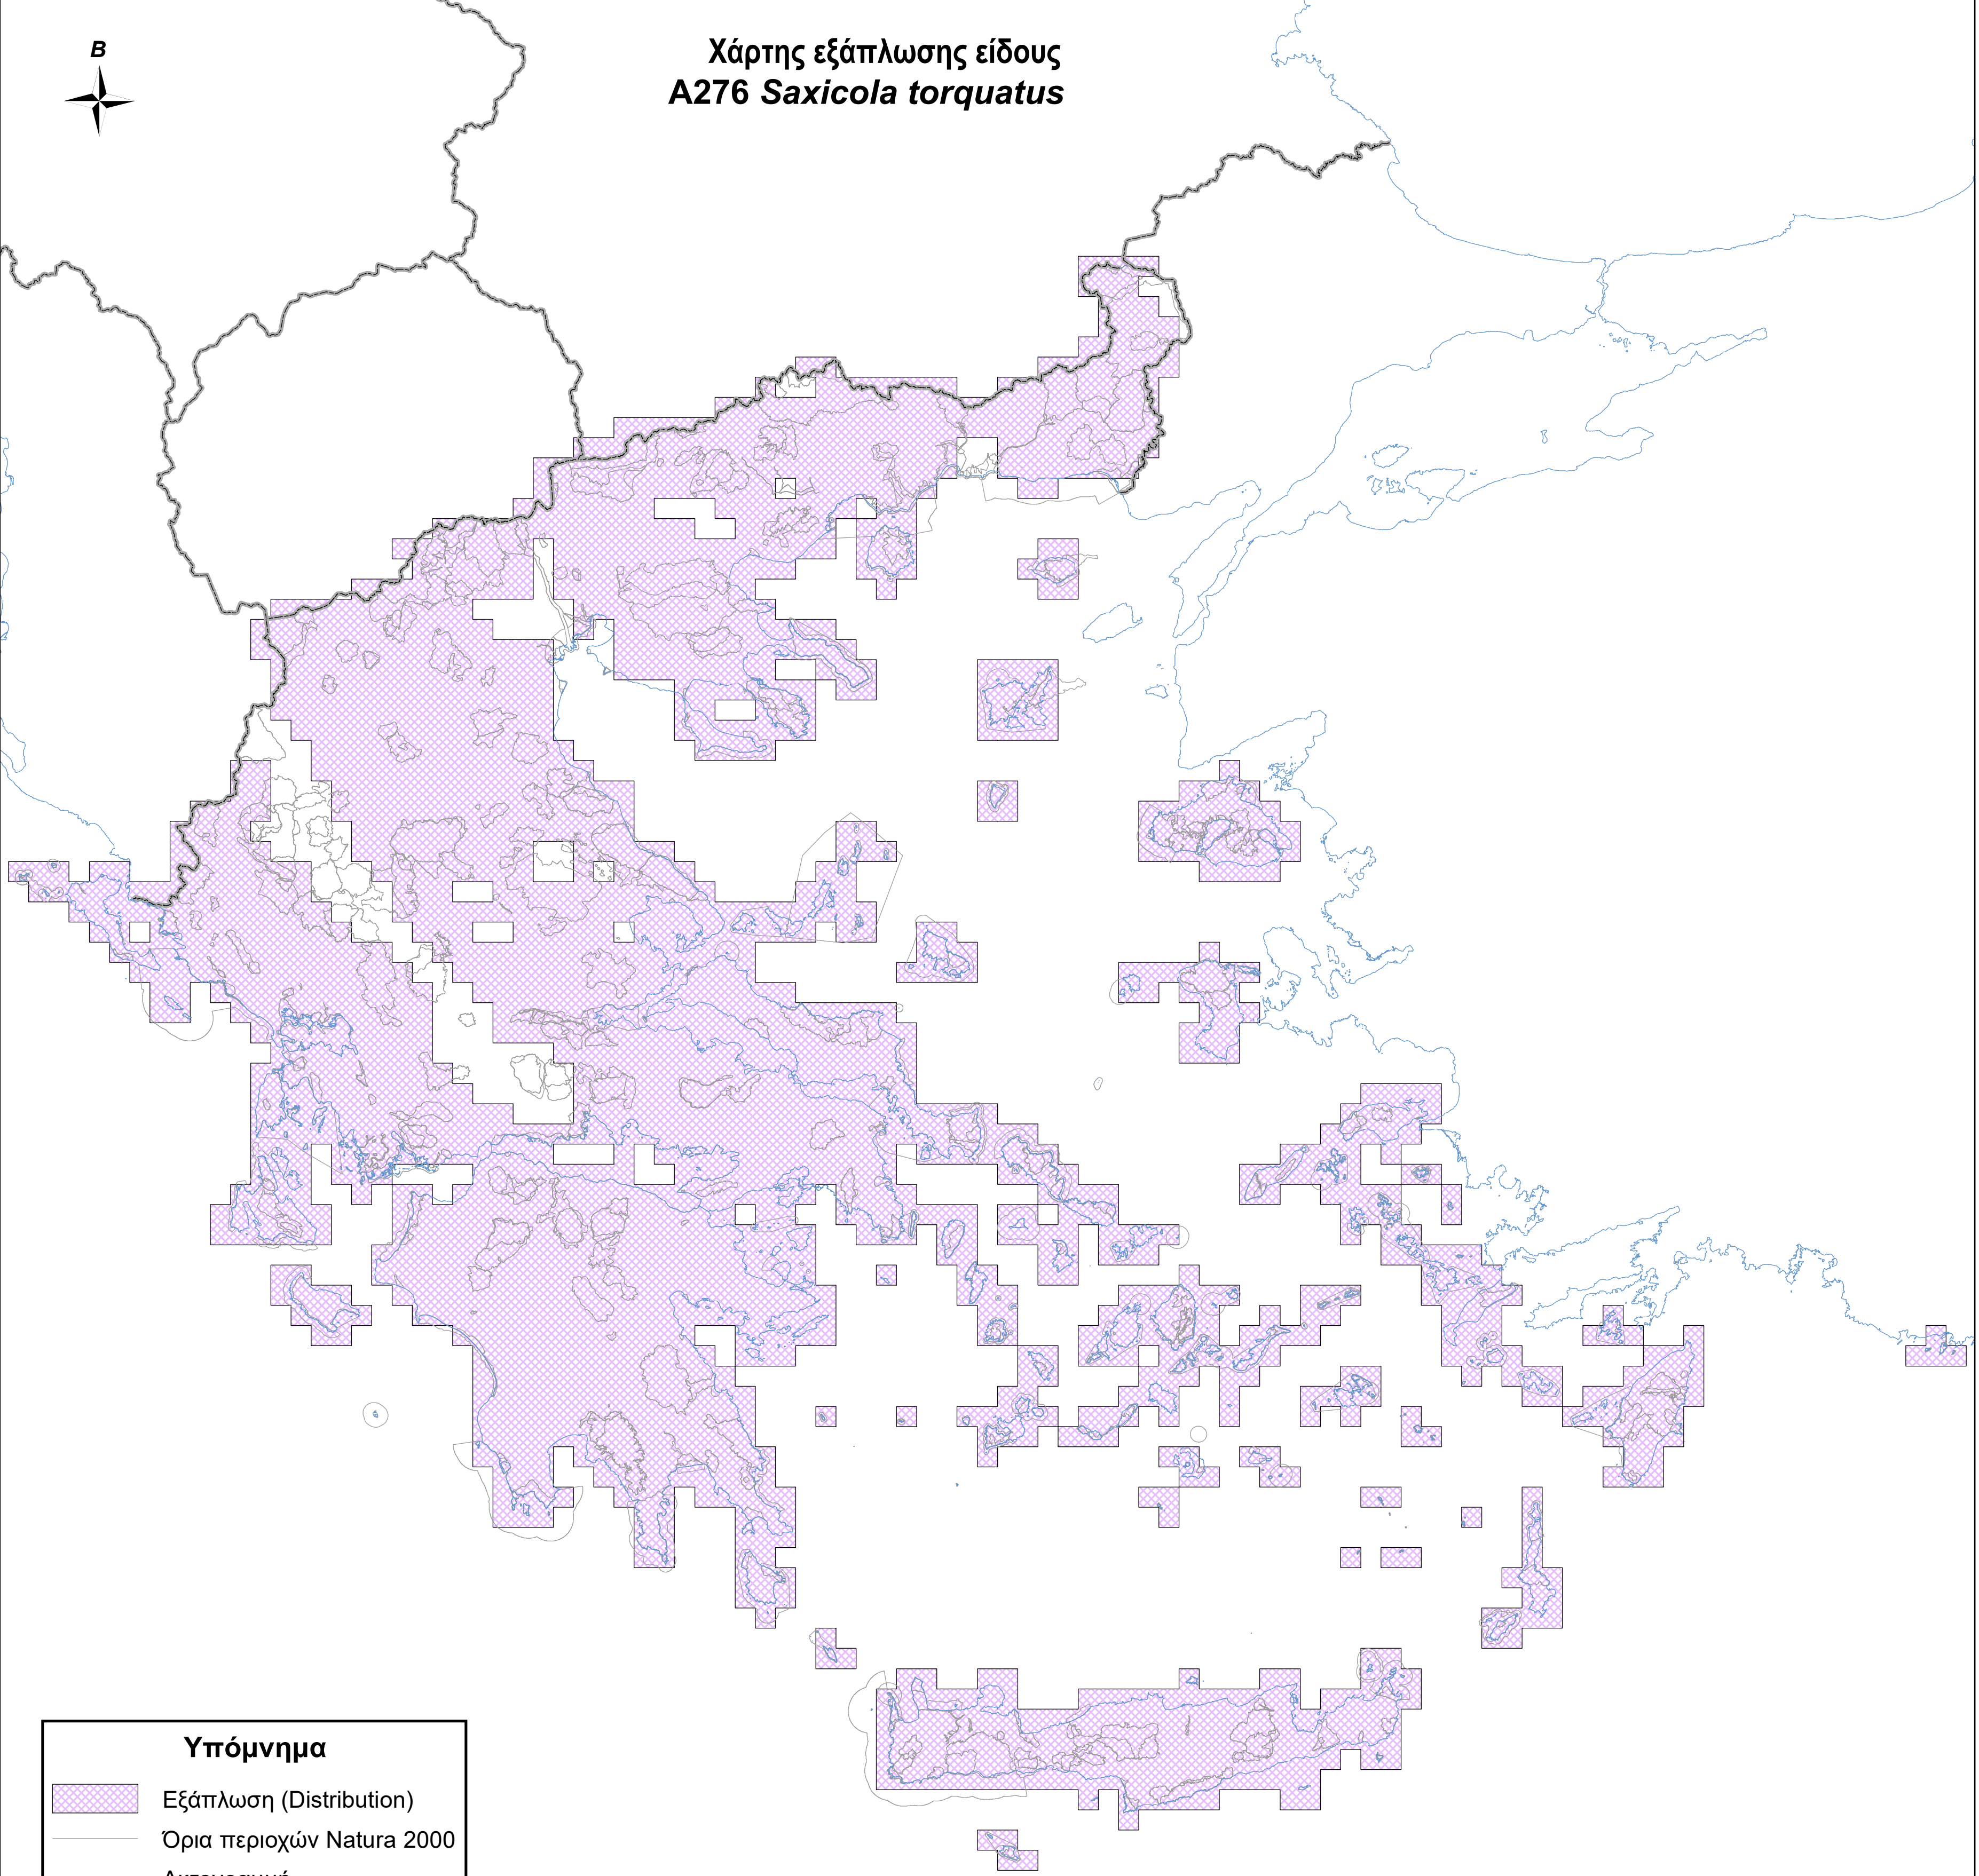

Χάρτης εξάπλωσης είδους
A276 *Saxicola torquatus*

Υπόμνημα

-  Εξάπλωση (Distribution)
-  Όρια περιοχών Natura 2000
-  Ακτογραμμή
-  Σύνορα