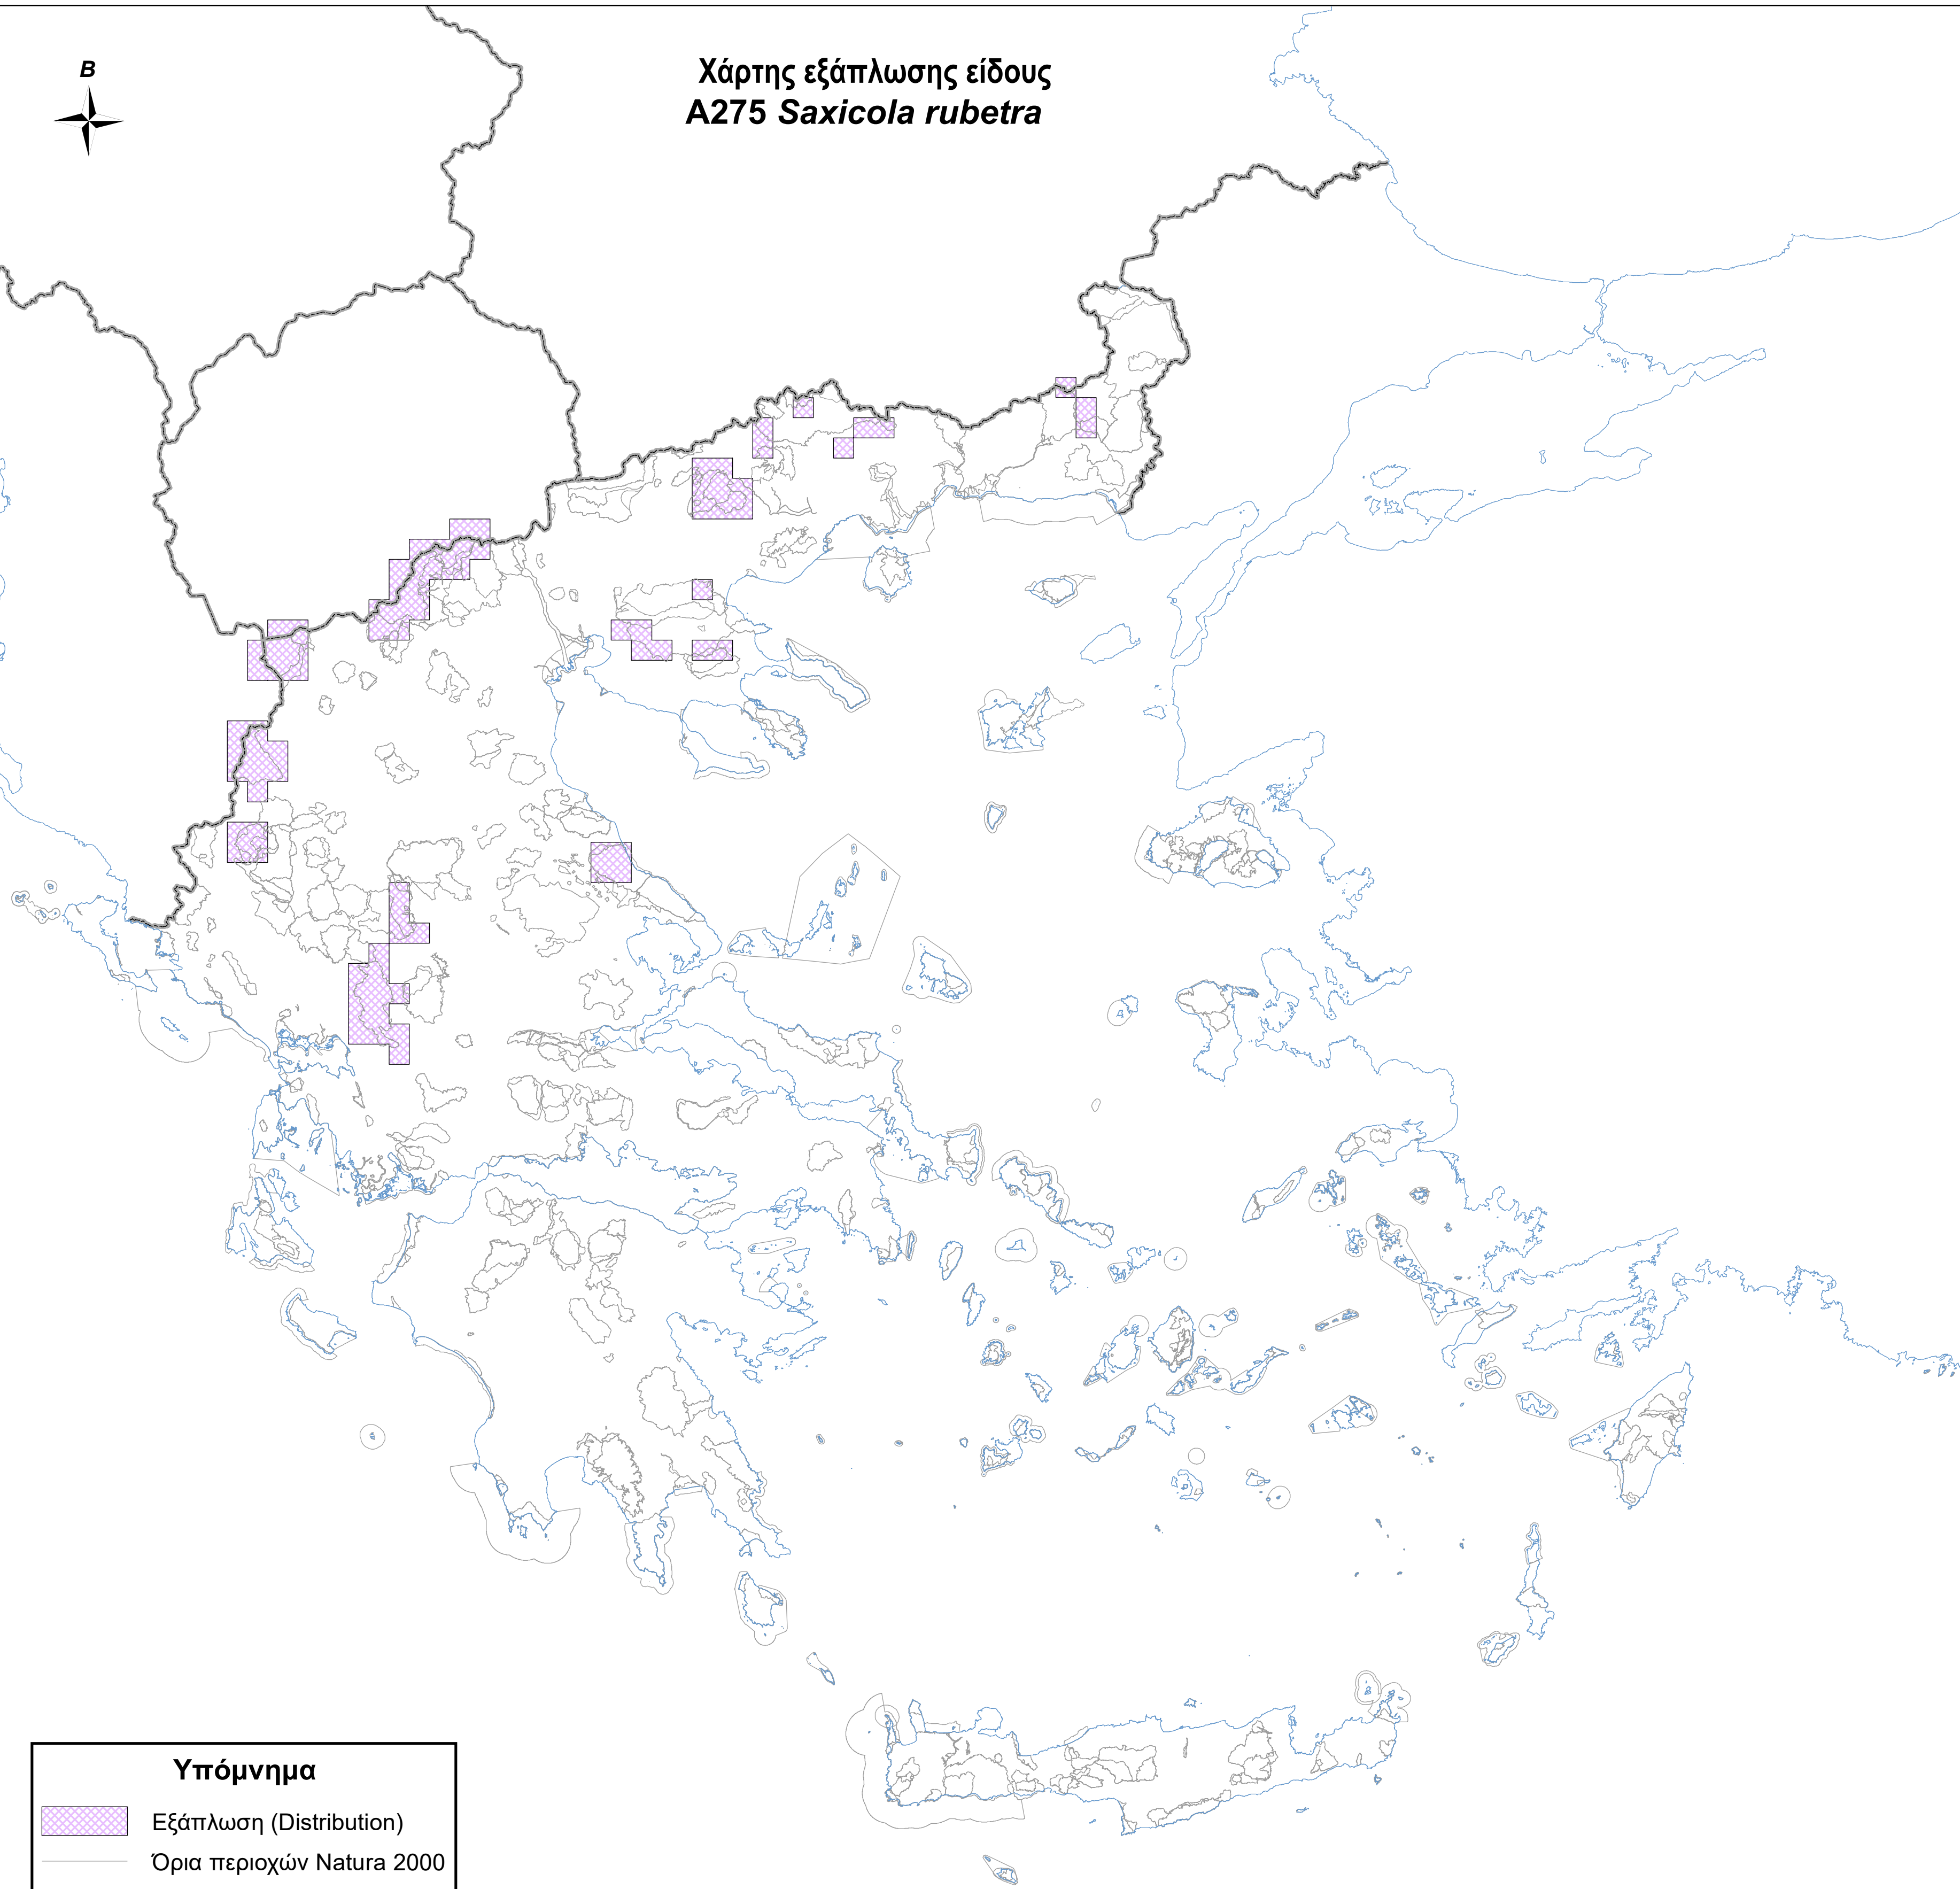

Χάρτης εξάπλωσης είδους
A275 Saxicola rubetra

Υπόμνημα

-  Εξάπλωση (Distribution)
-  Όρια περιοχών Natura 2000
-  Ακτογραμμή
-  Σύνορα