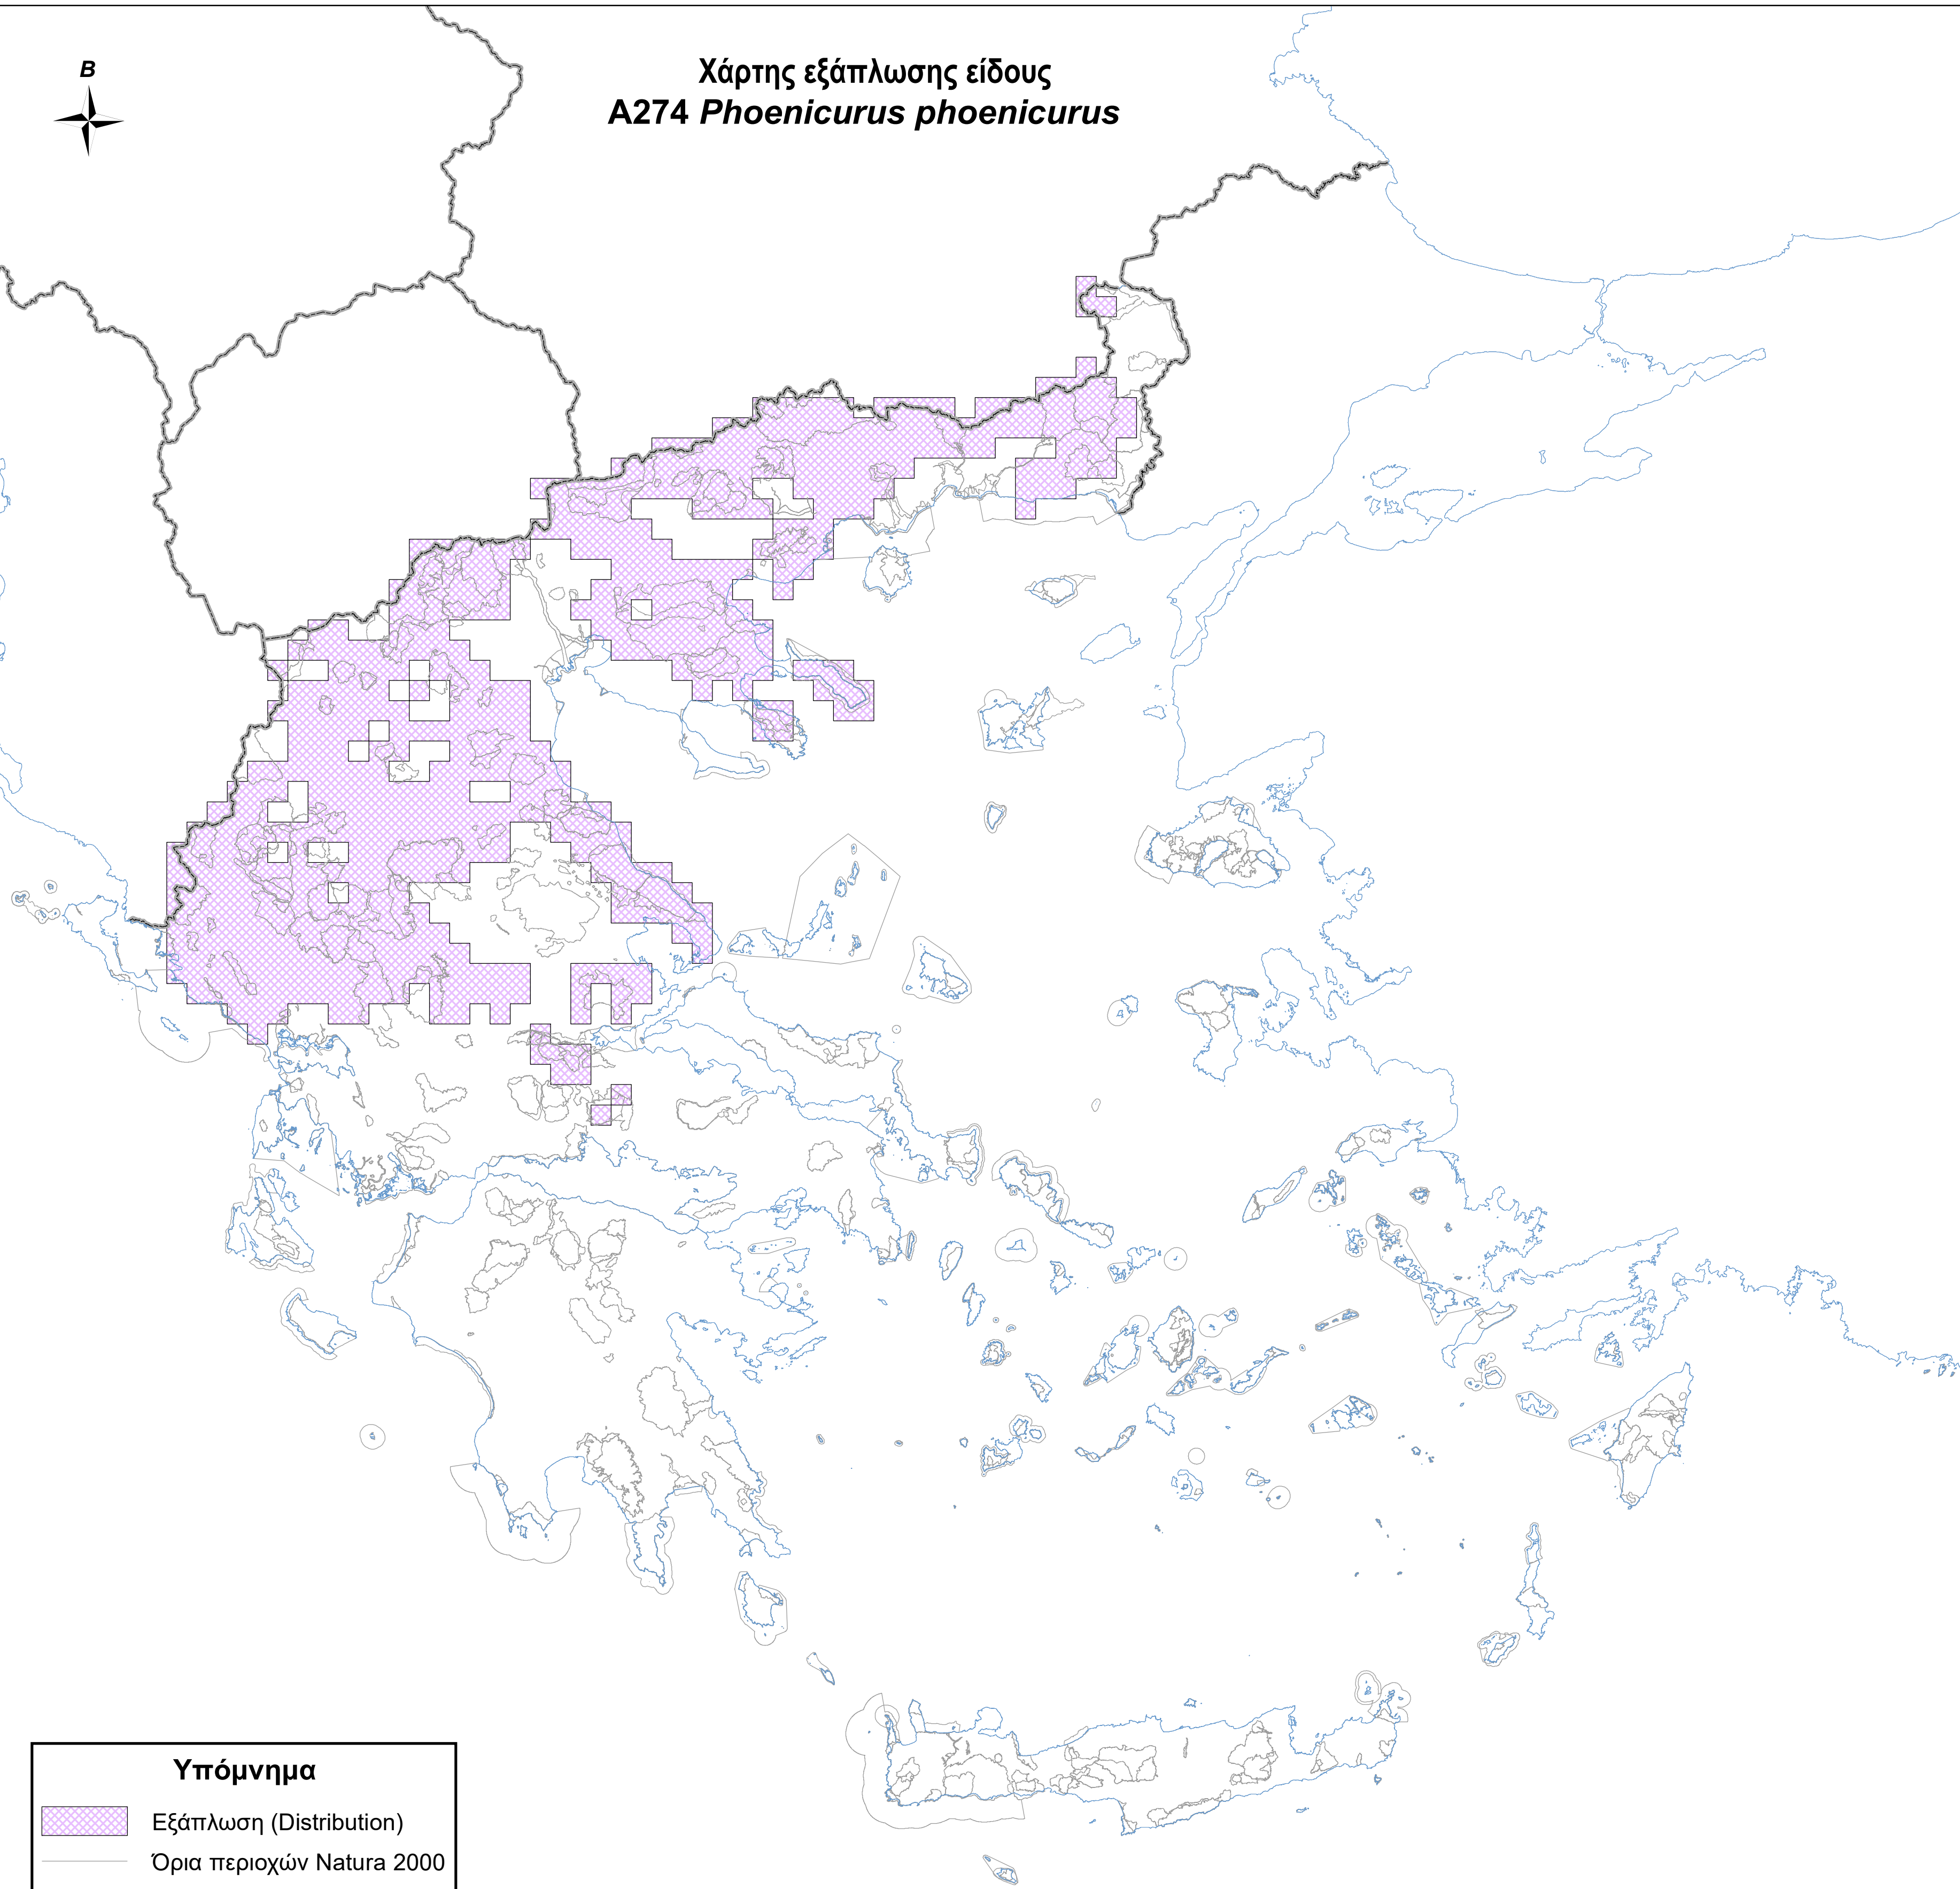

Χάρτης εξάπλωσης είδους  
**A274 *Phoenicurus phoenicurus***

**Υπόμνημα**

-  Εξάπλωση (Distribution)
-  Όρια περιοχών Natura 2000
-  Ακτογραμμή
-  Σύνορα