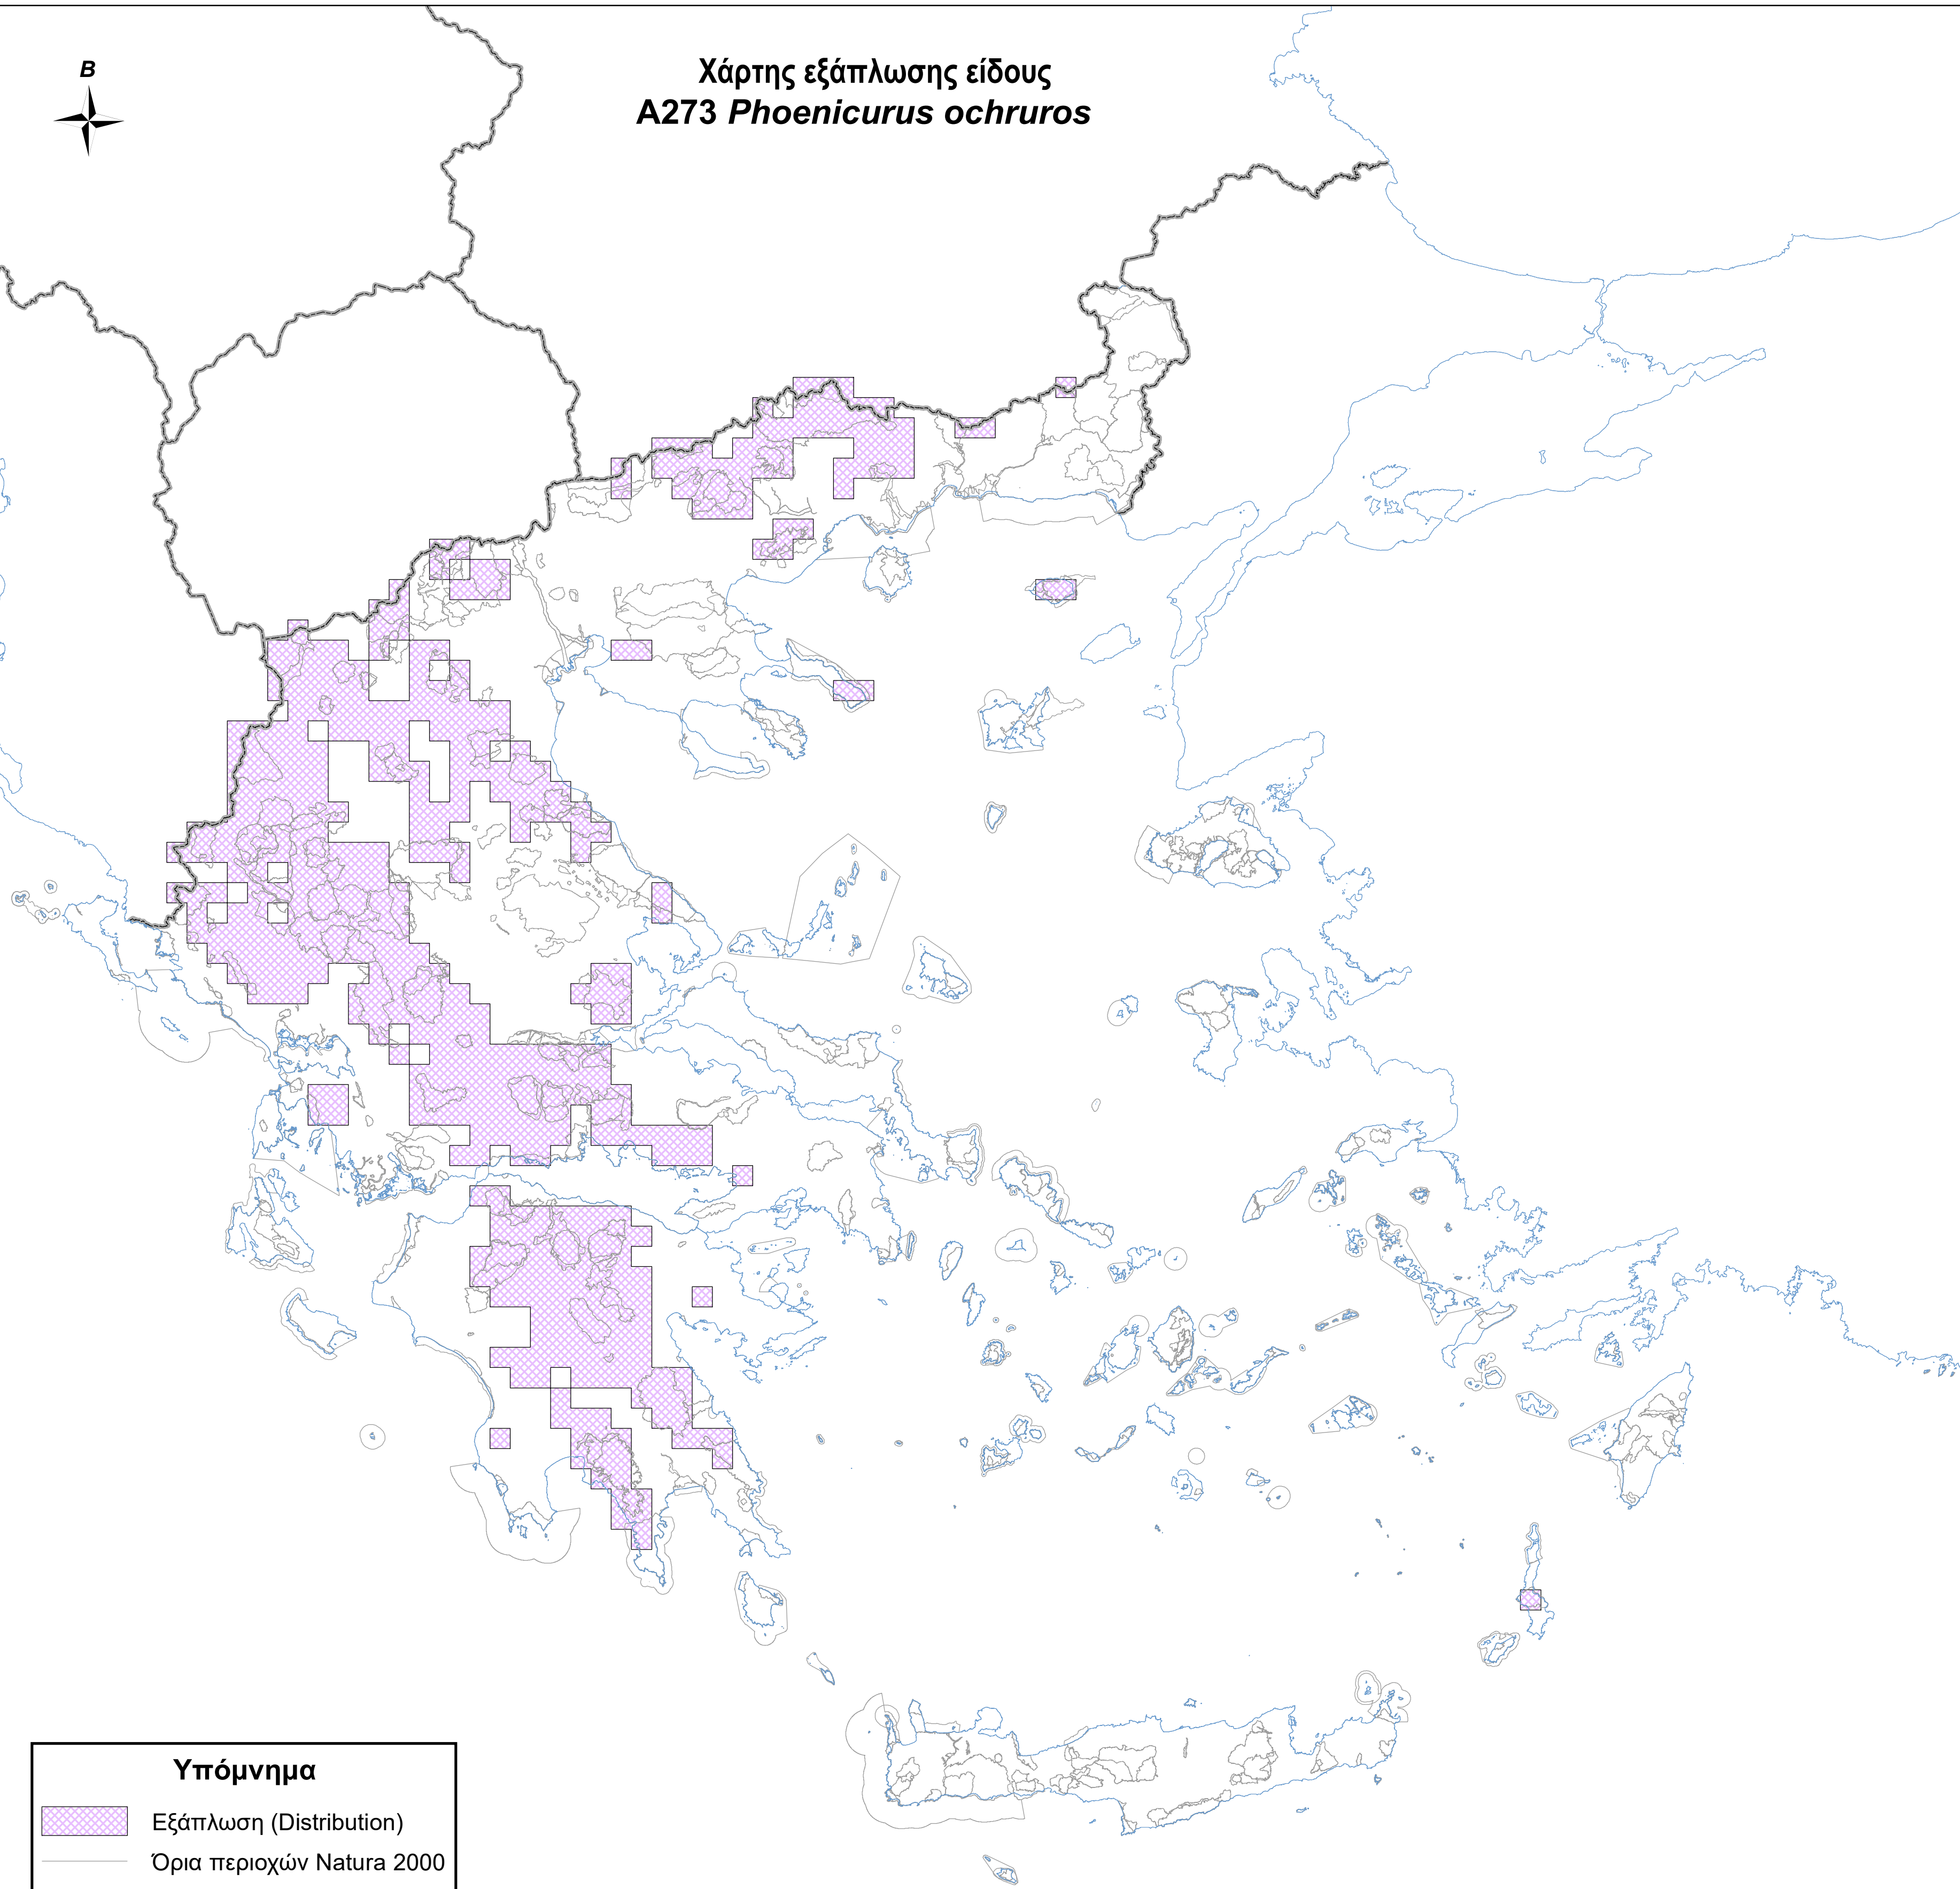

Χάρτης εξάπλωσης είδους  
**A273 *Phoenicurus ochruros***

**Υπόμνημα**

-  Εξάπλωση (Distribution)
-  Όρια περιοχών Natura 2000
-  Ακτογραμμή
-  Σύνορα

0 50 100 200 χλμ.