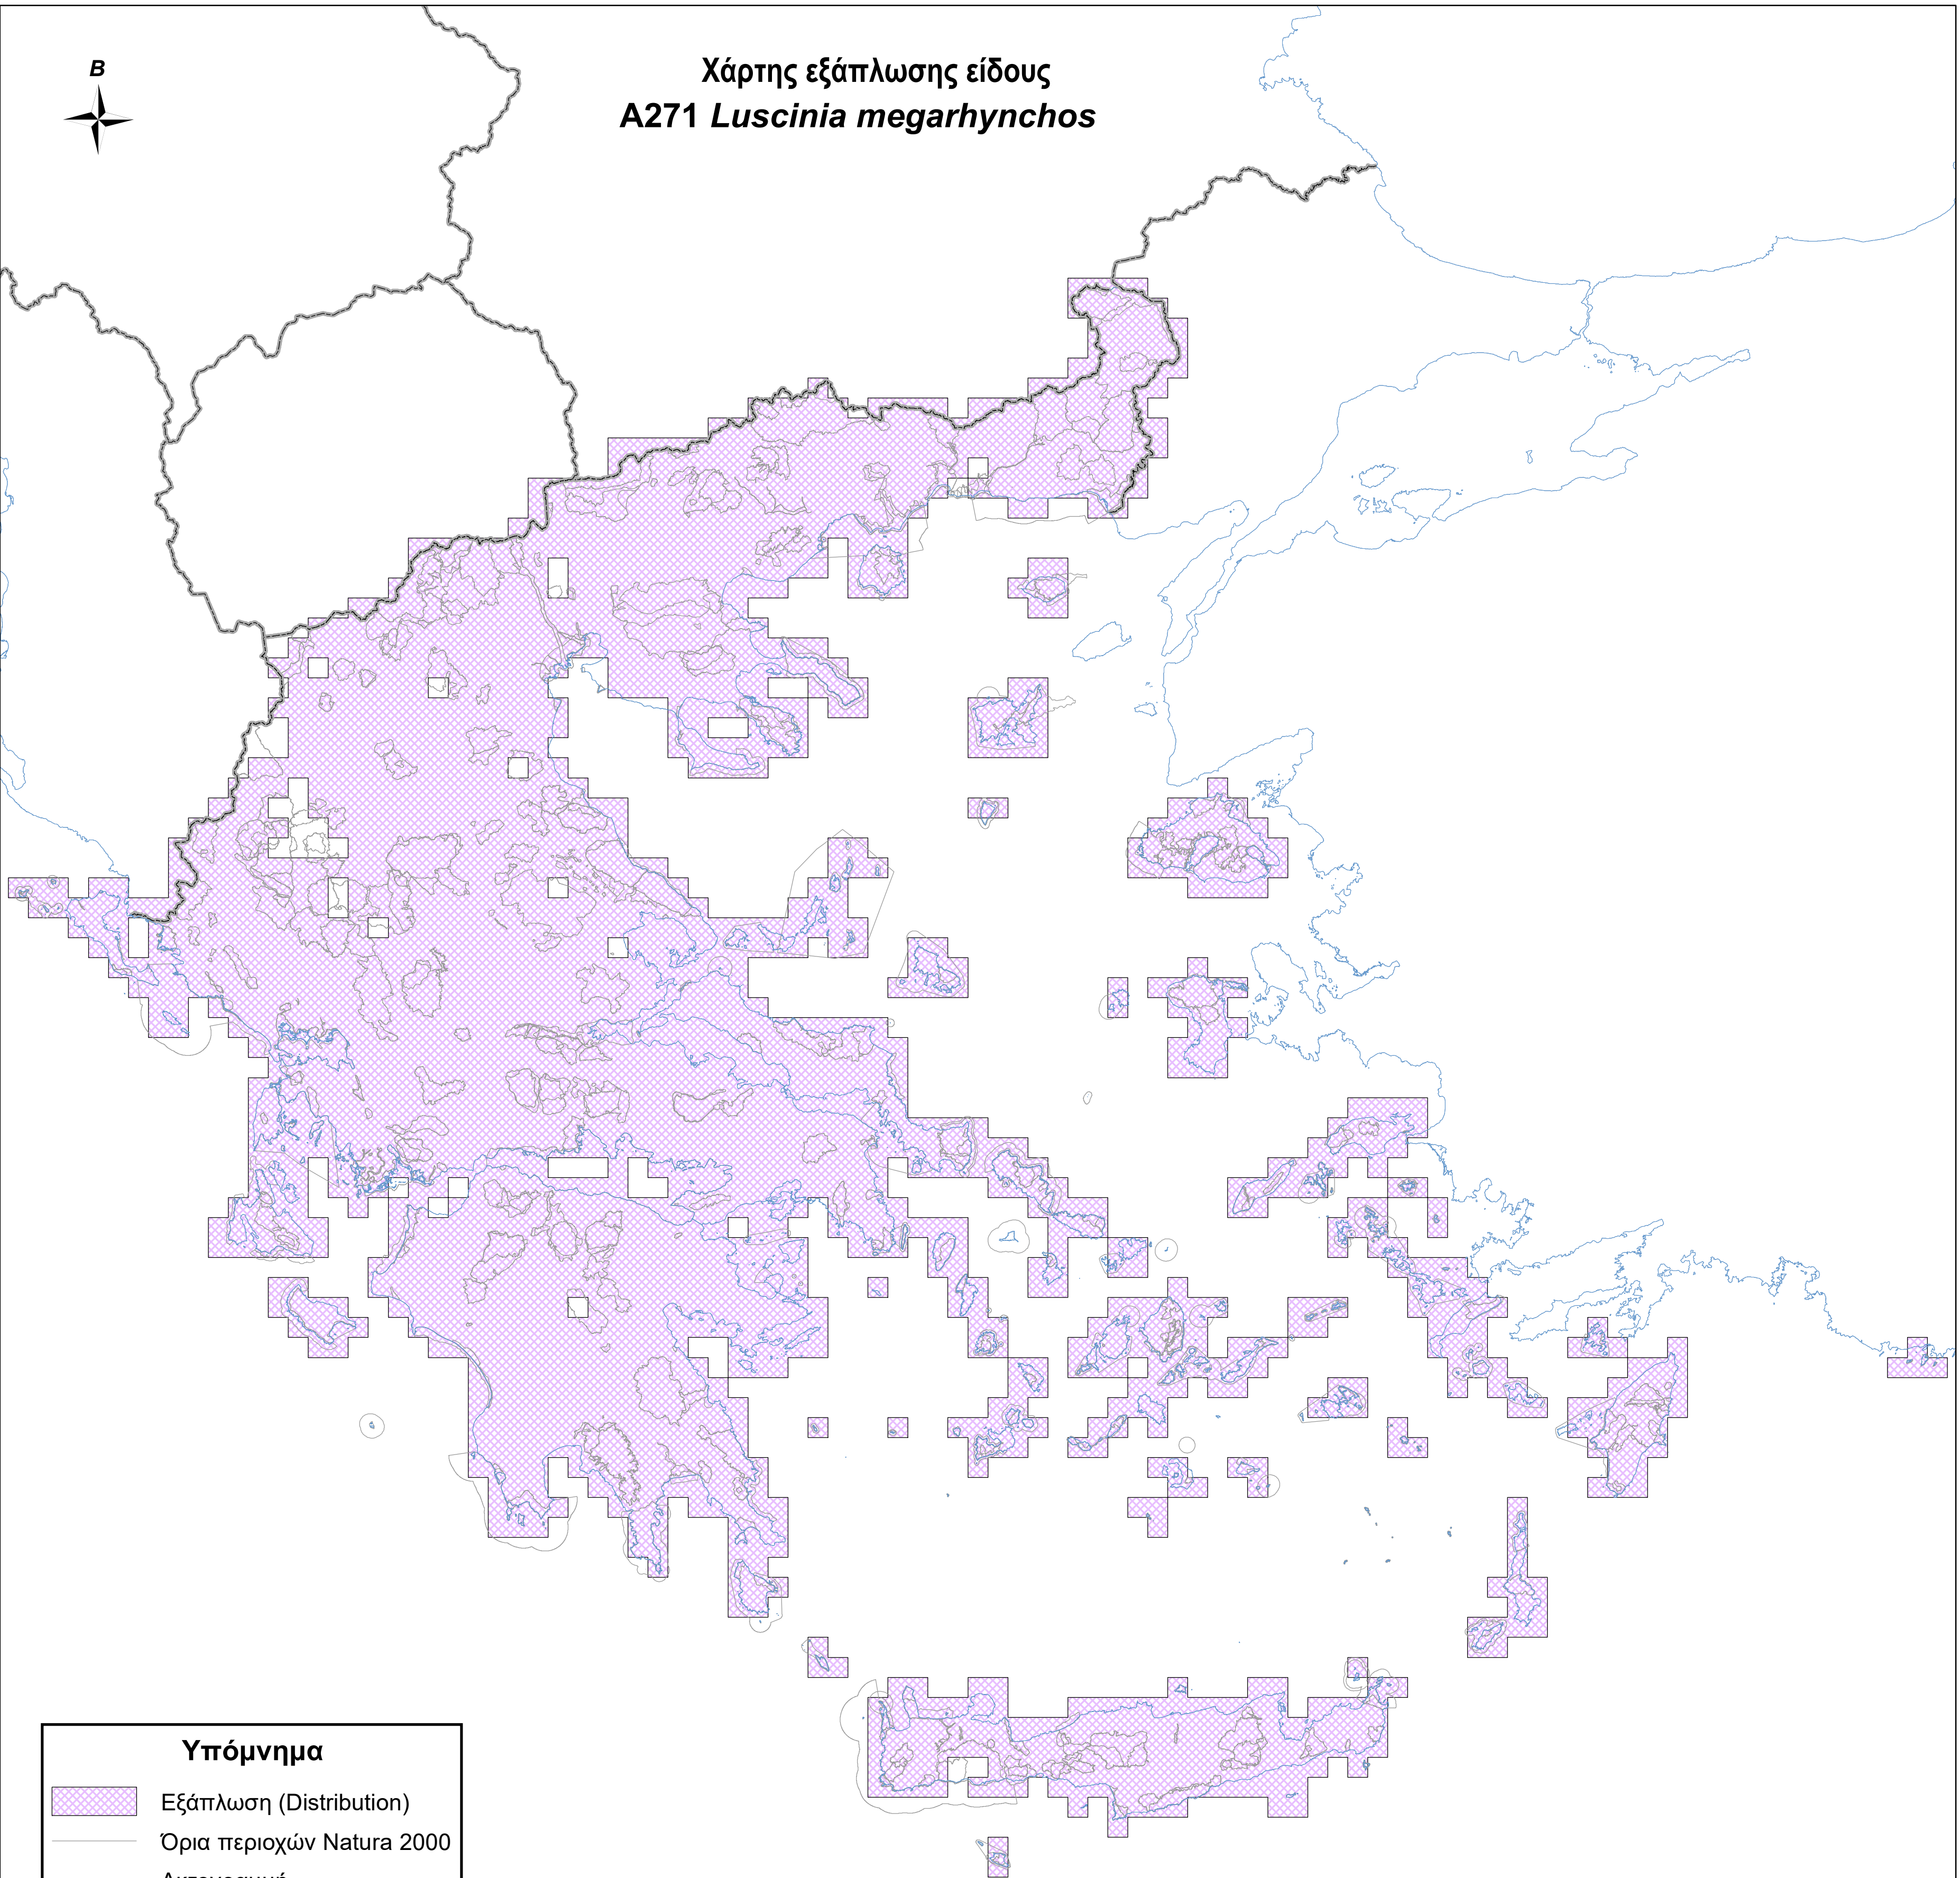

Χάρτης εξάπλωσης είδους
A271 *Luscinia megarhynchos*

Υπόμνημα

-  Εξάπλωση (Distribution)
-  Όρια περιοχών Natura 2000
-  Ακτογραμμή
-  Σύνορα