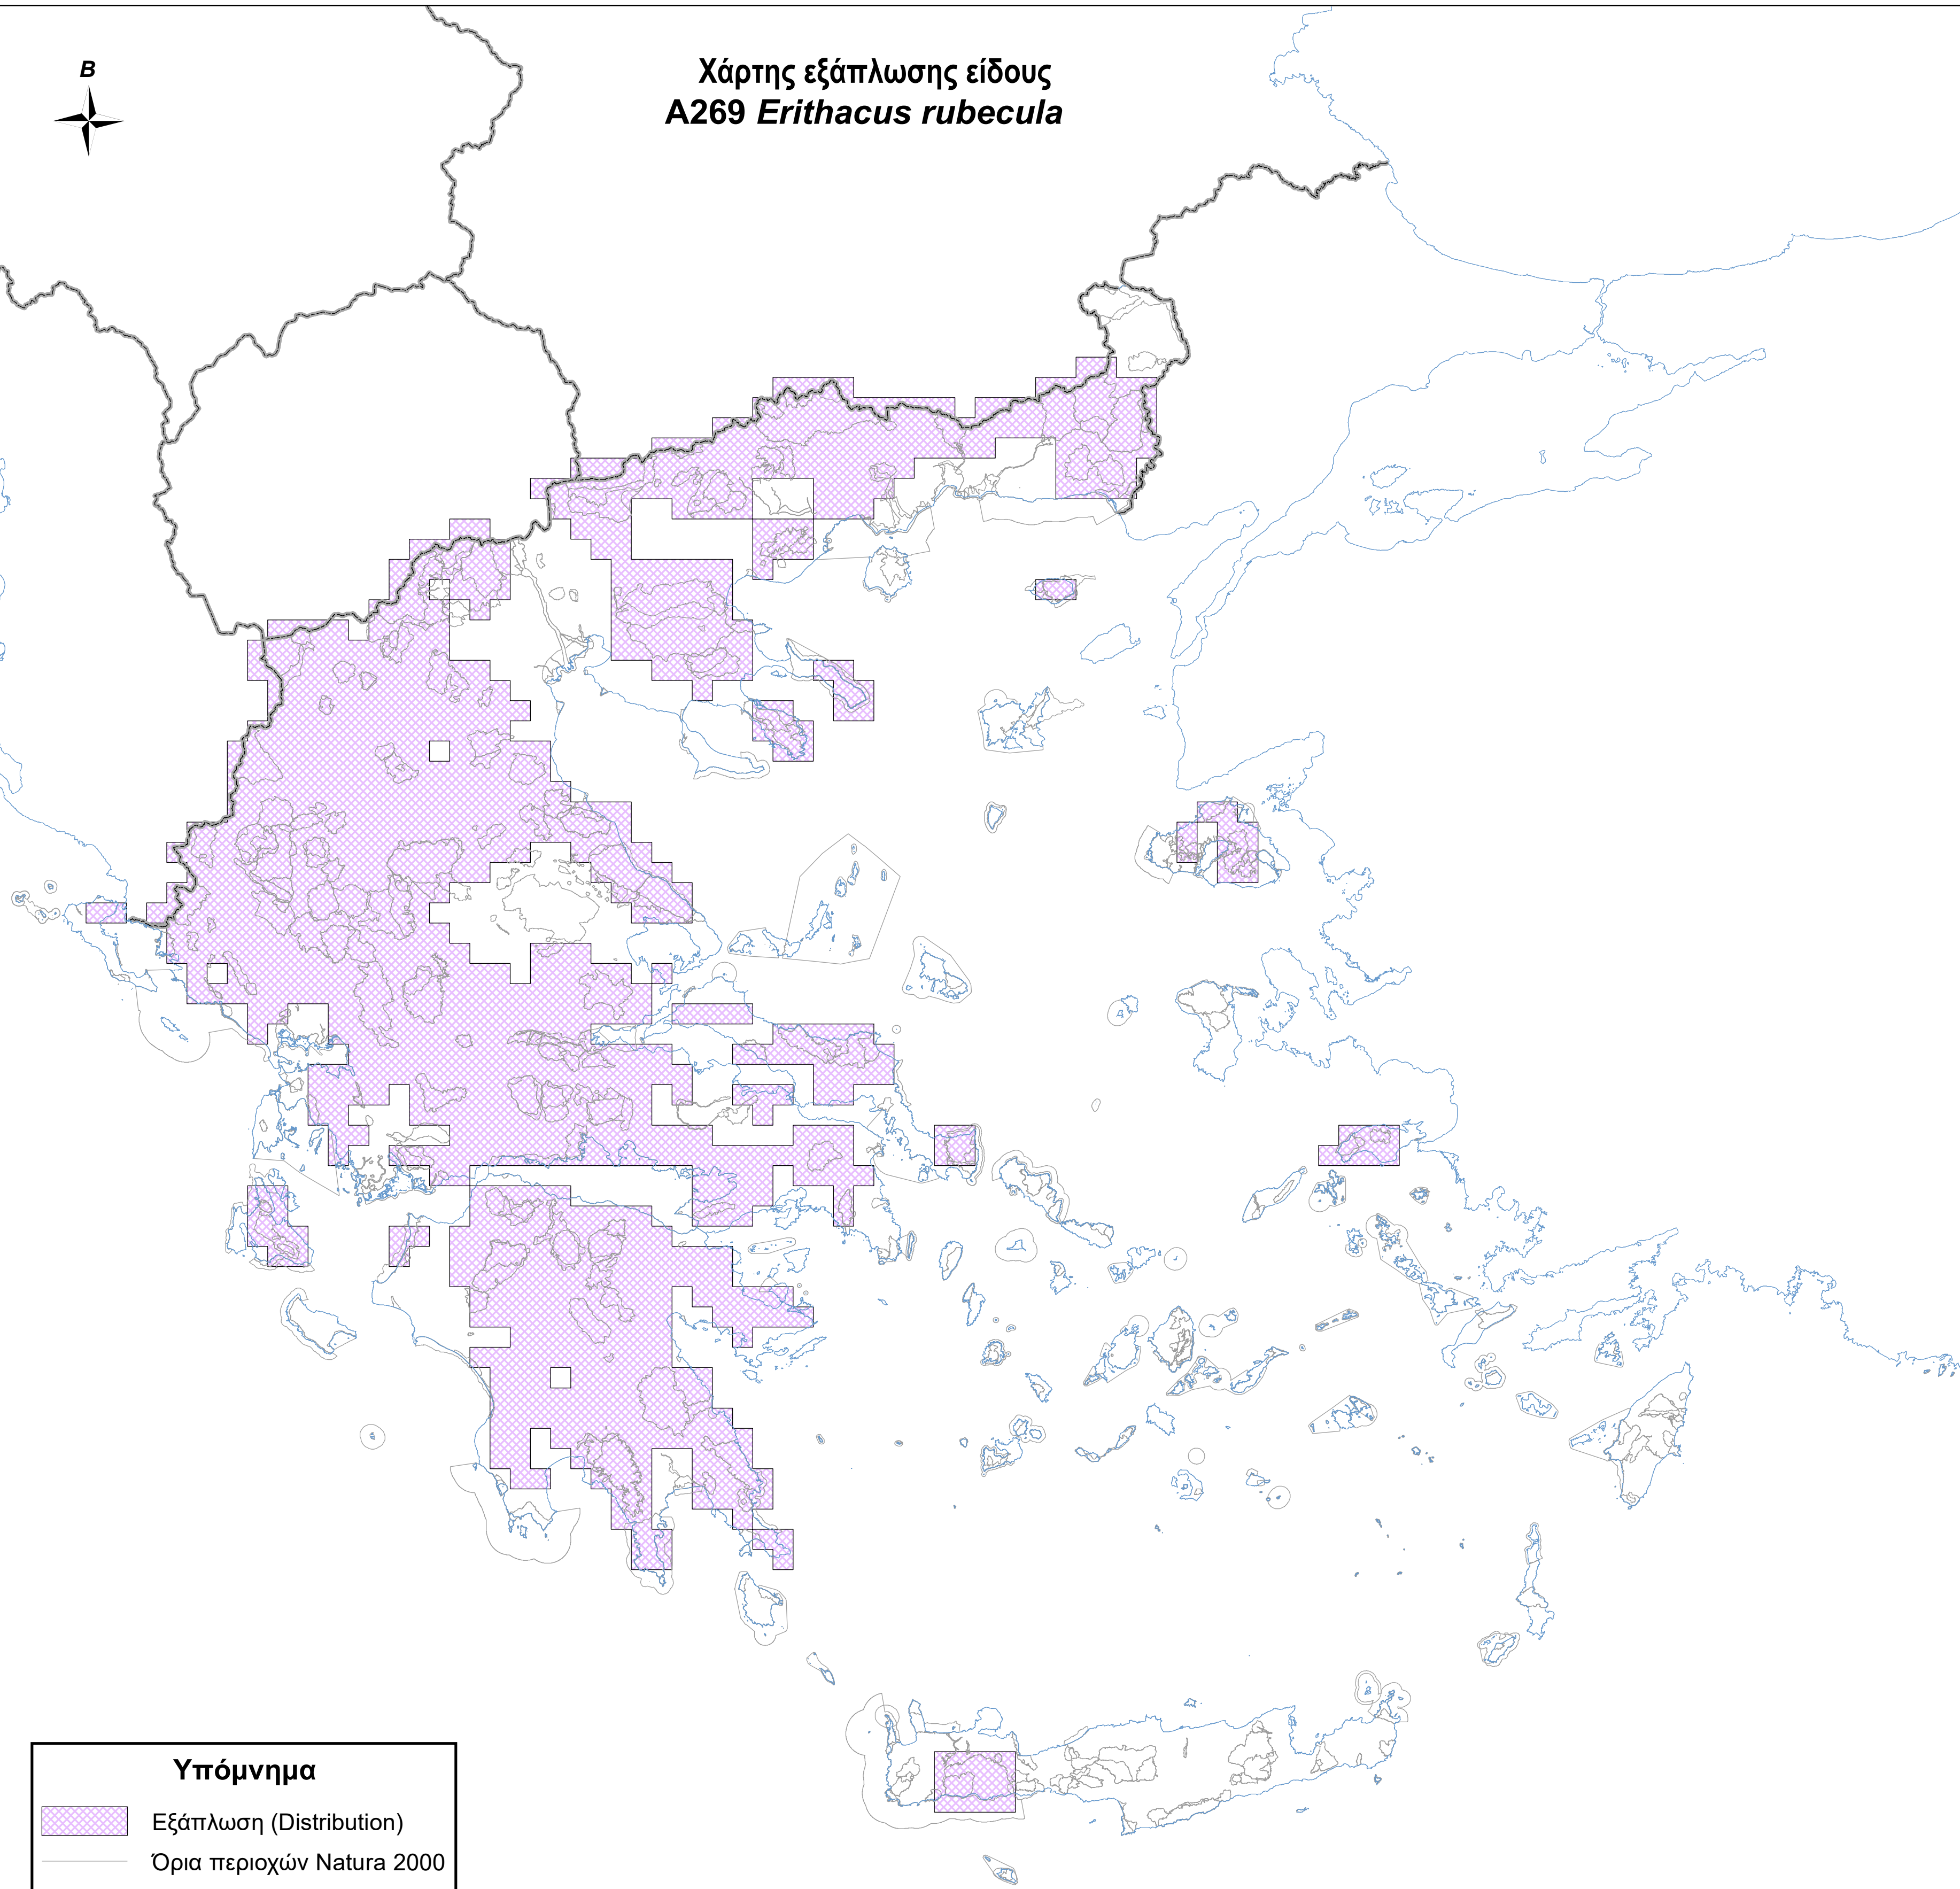

Χάρτης εξάπλωσης είδους
A269 *Erithacus rubecula*

Υπόμνημα

-  Εξάπλωση (Distribution)
-  Όρια περιοχών Natura 2000
-  Ακτογραμμή
-  Σύνορα

0 50 100 200 χλμ.