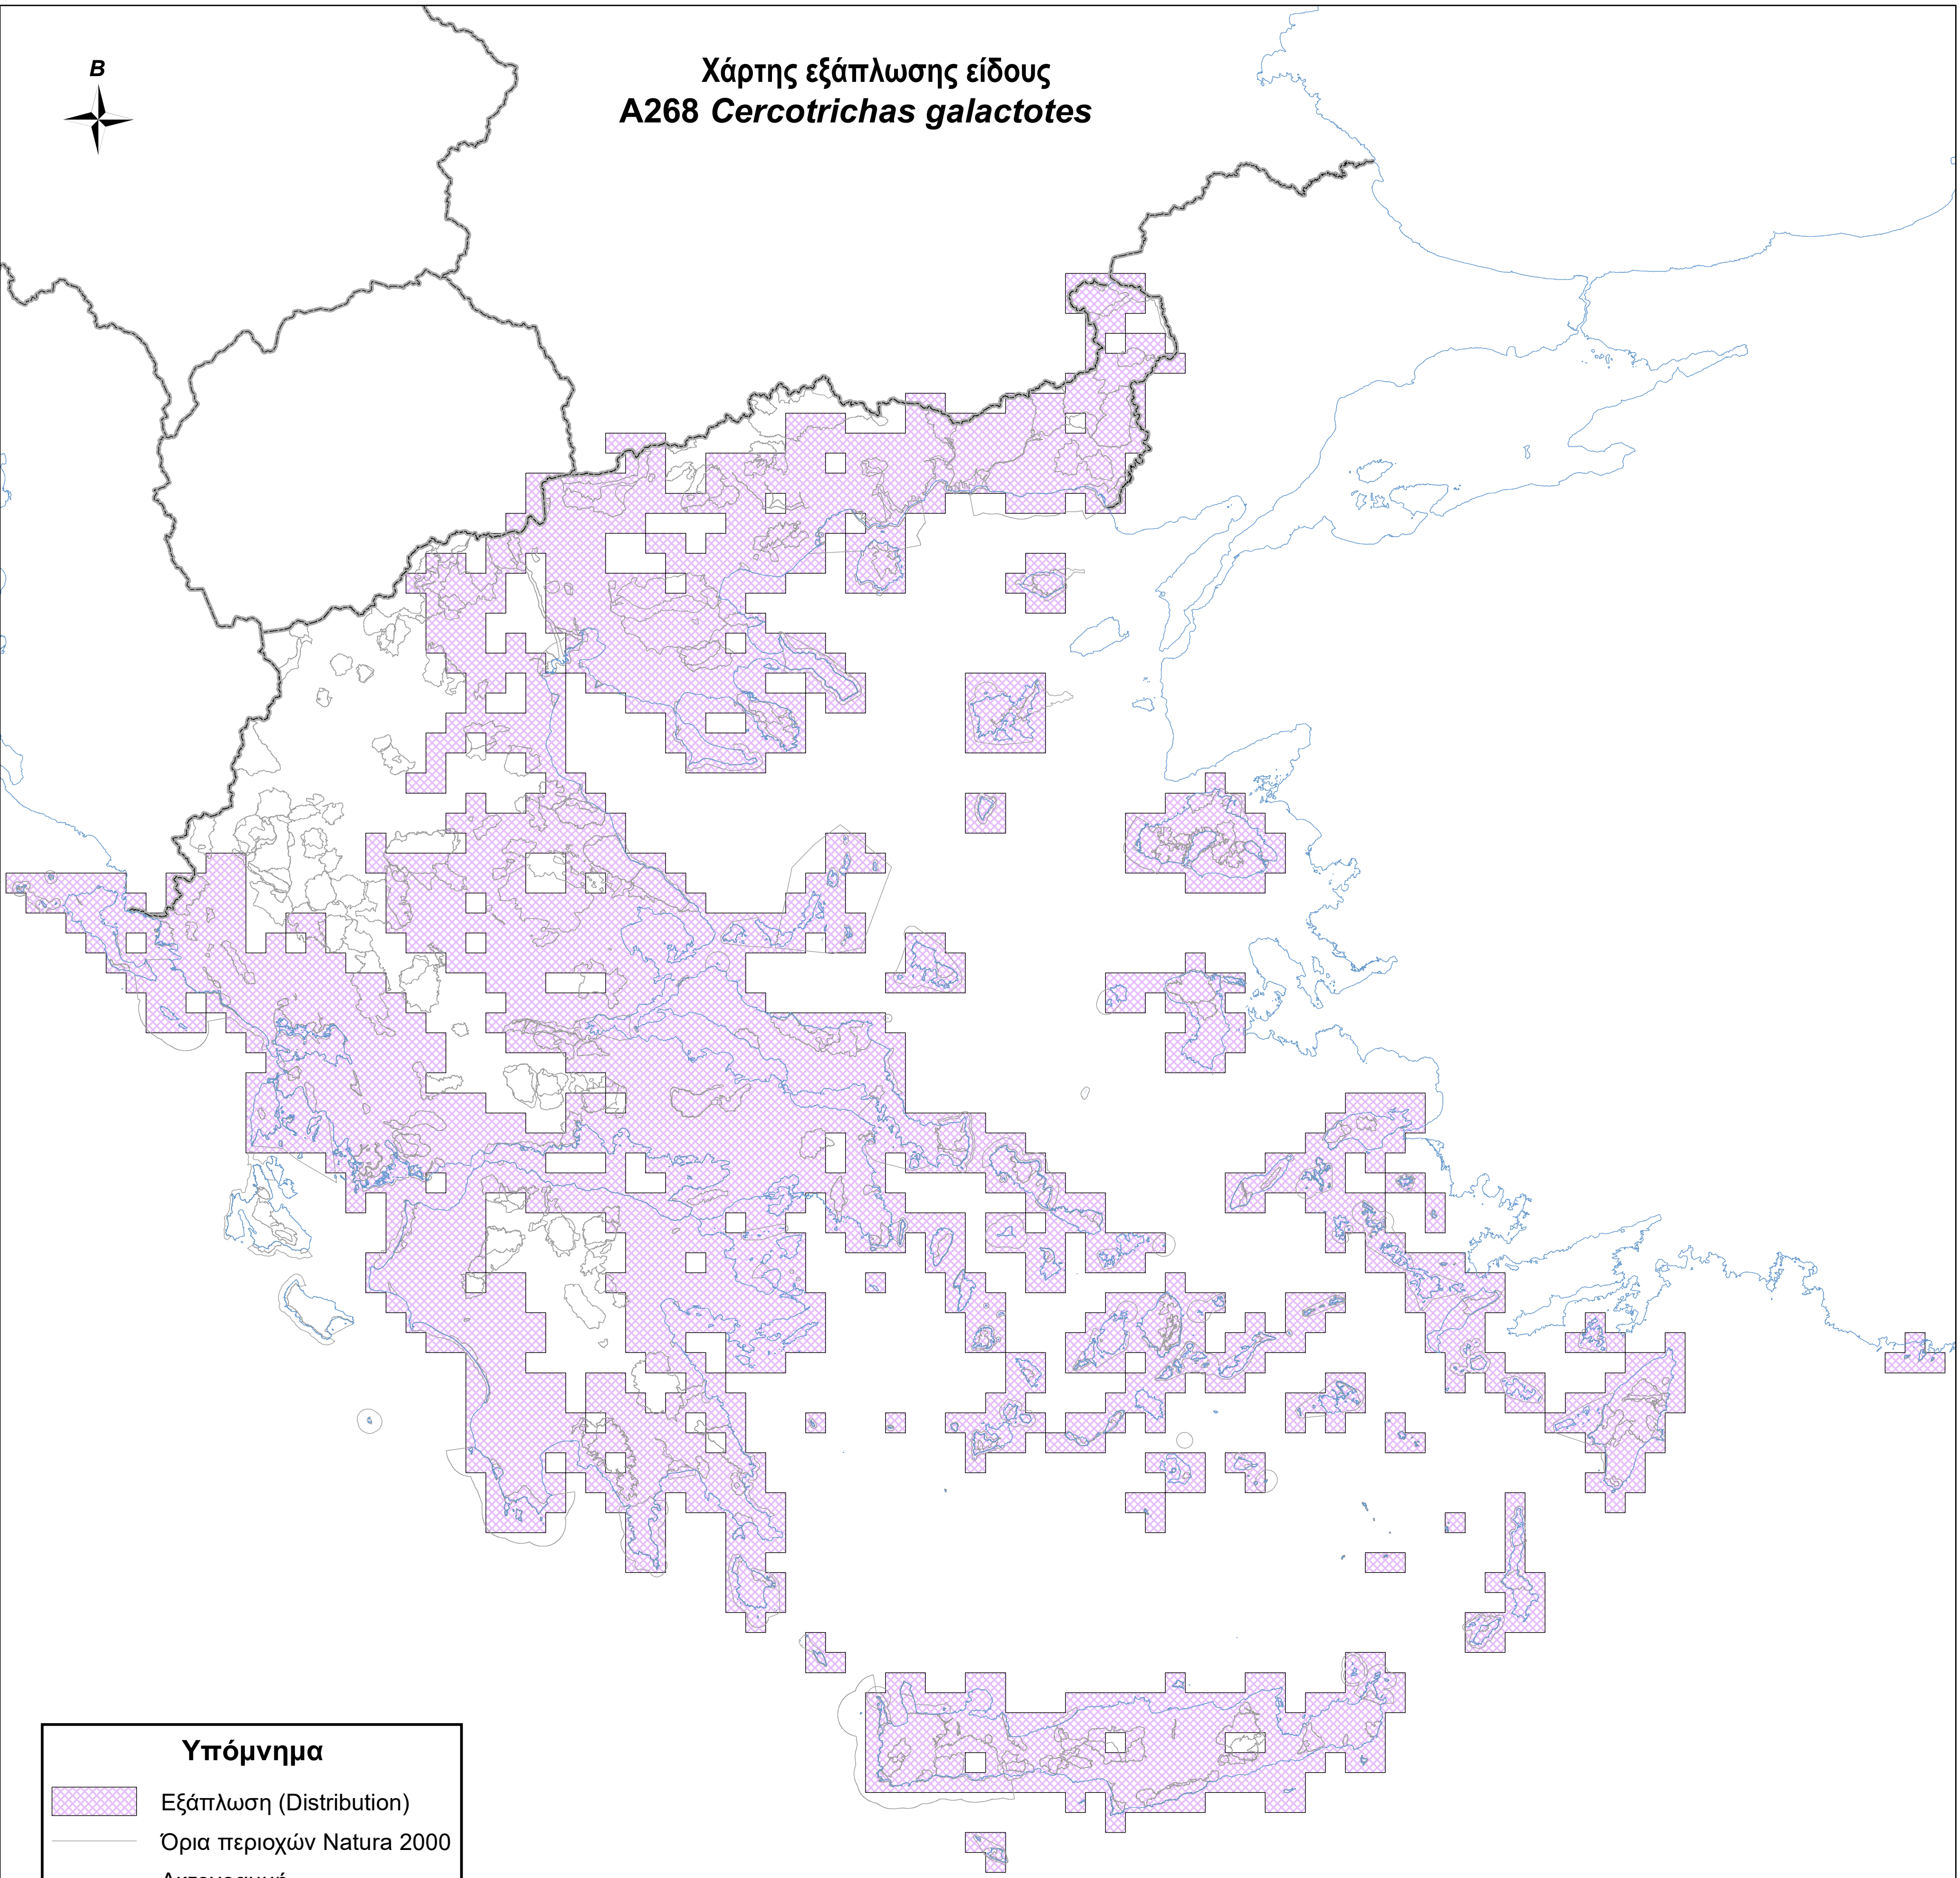

Χάρτης εξάπλωσης είδους
A268 *Cercotrichas galactotes*

Υπόμνημα

-  Εξάπλωση (Distribution)
-  Όρια περιοχών Natura 2000
-  Ακτογραμμή
-  Σύνορα

0 50 100 200 χλμ.