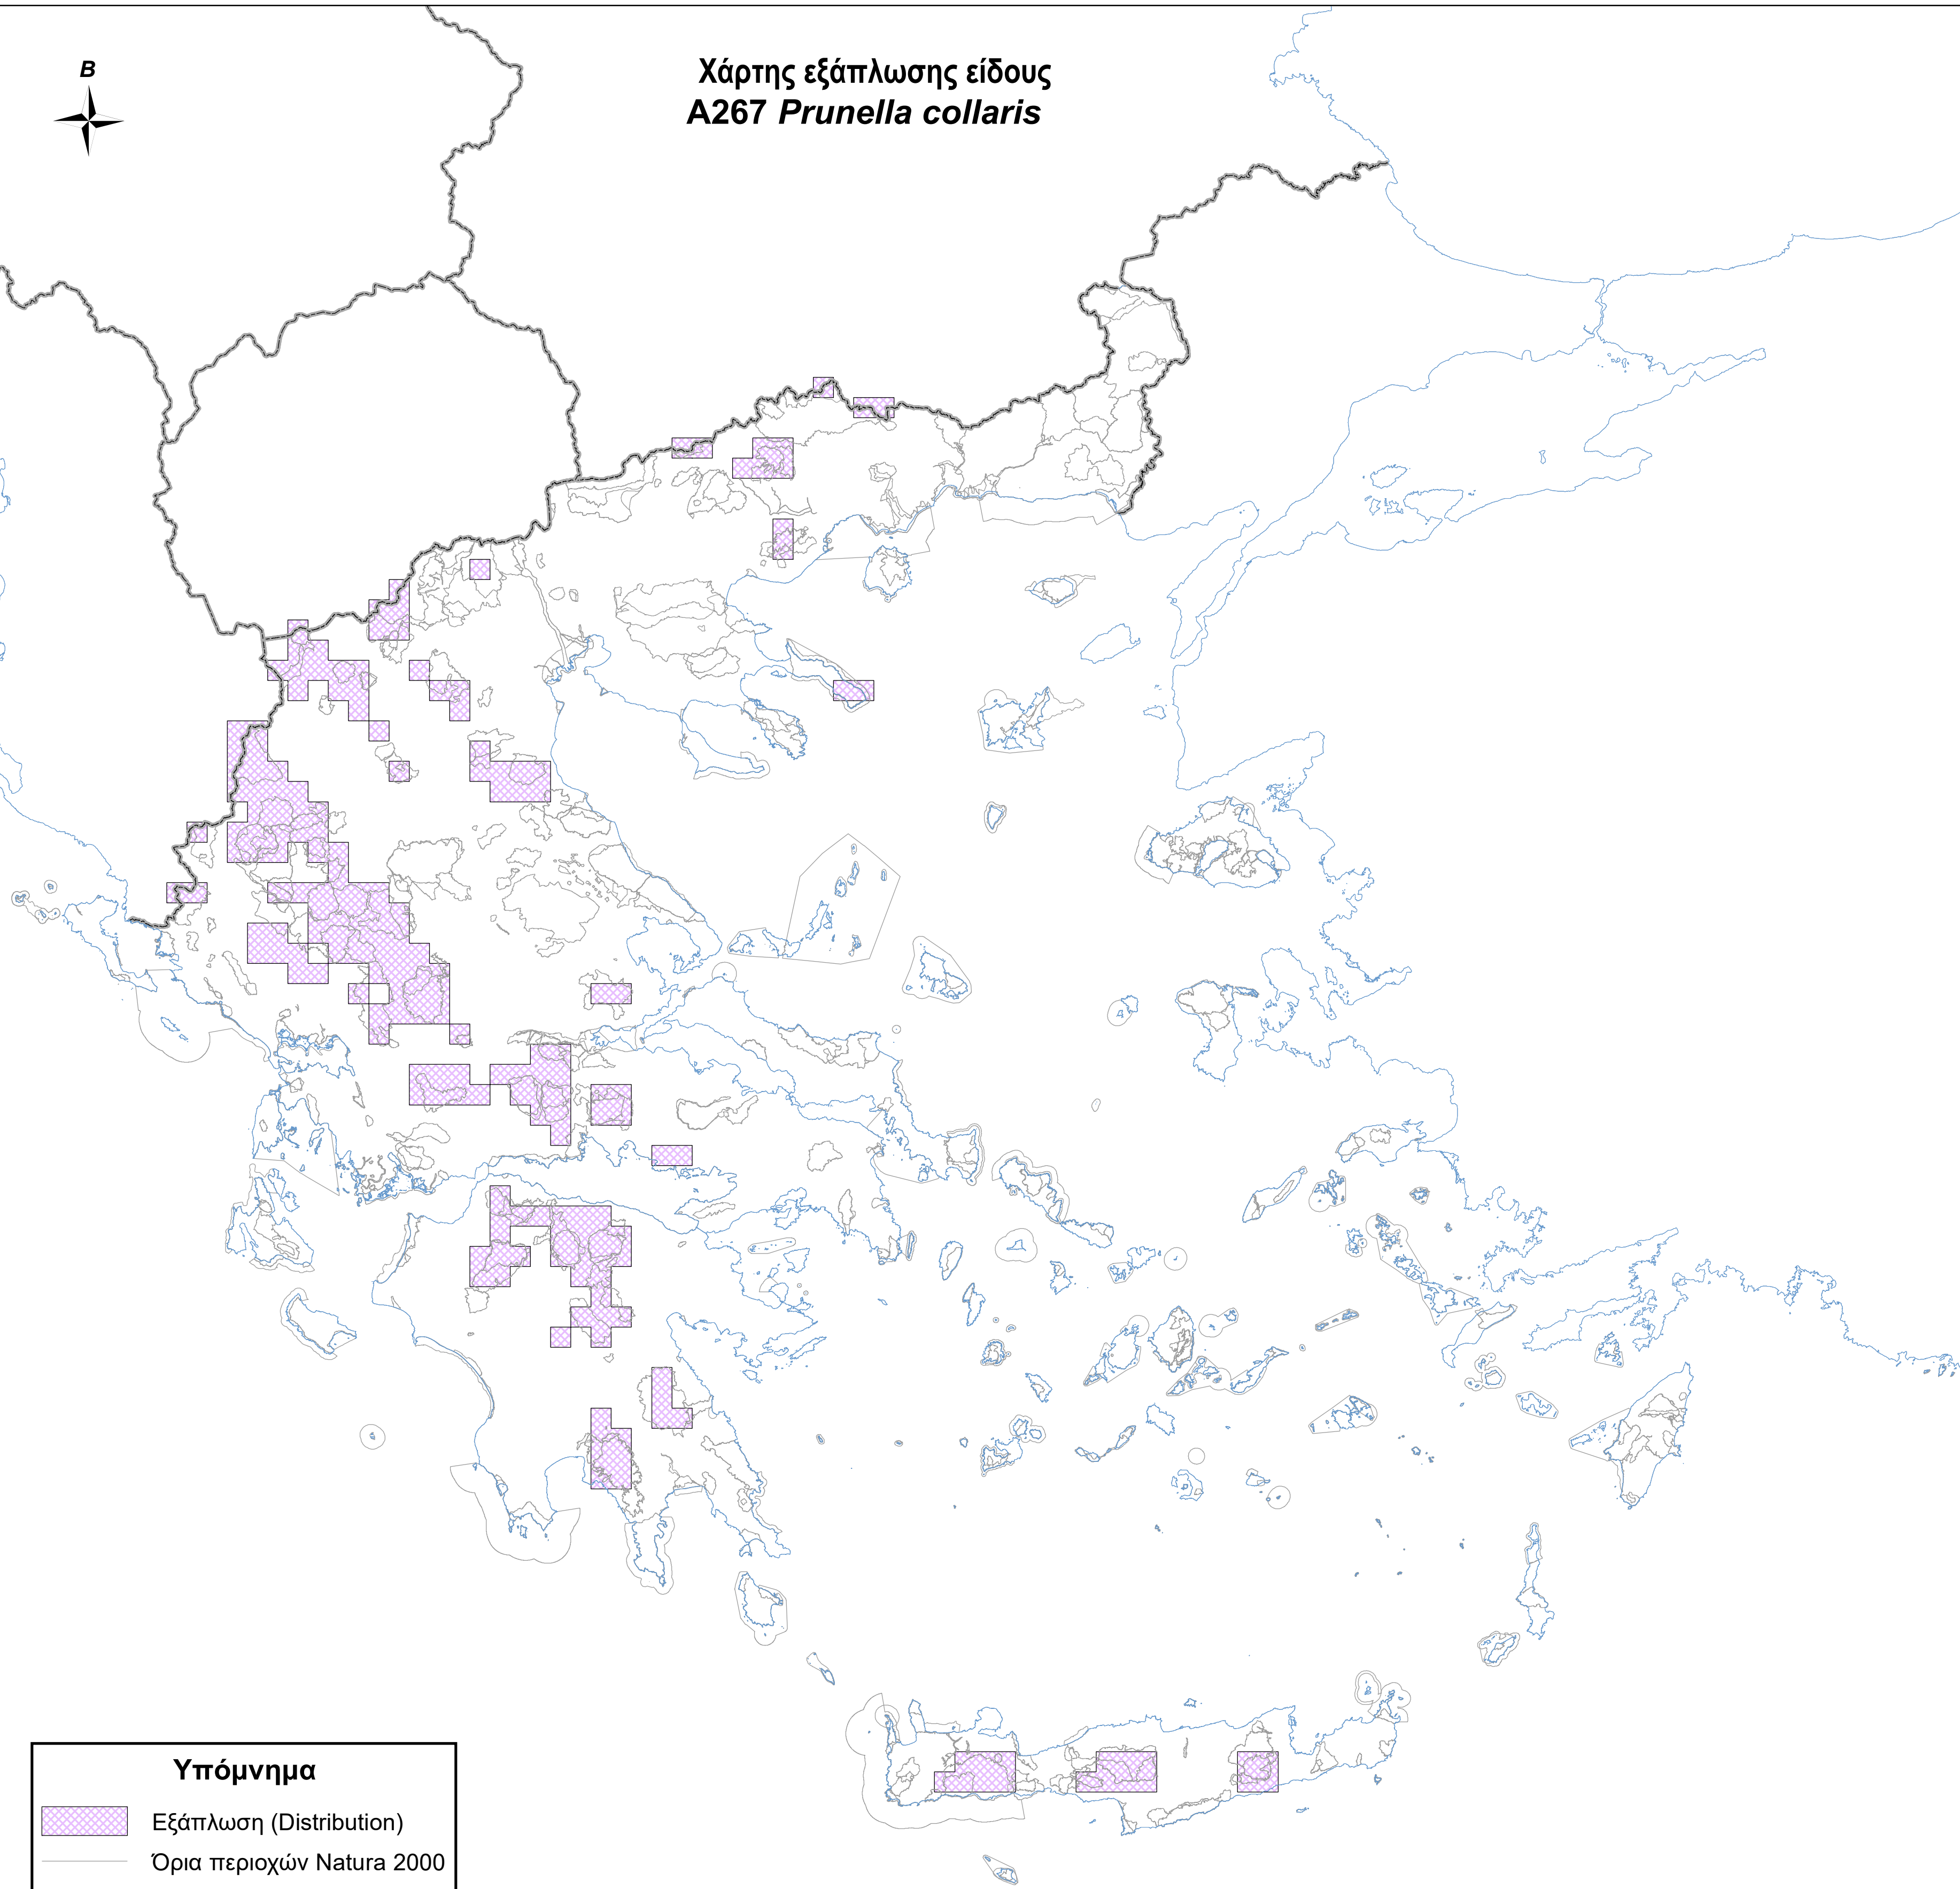

Χάρτης εξάπλωσης είδους
A267 *Prunella collaris*

Υπόμνημα

-  Εξάπλωση (Distribution)
-  Όρια περιοχών Natura 2000
-  Ακτογραμμή
-  Σύνορα