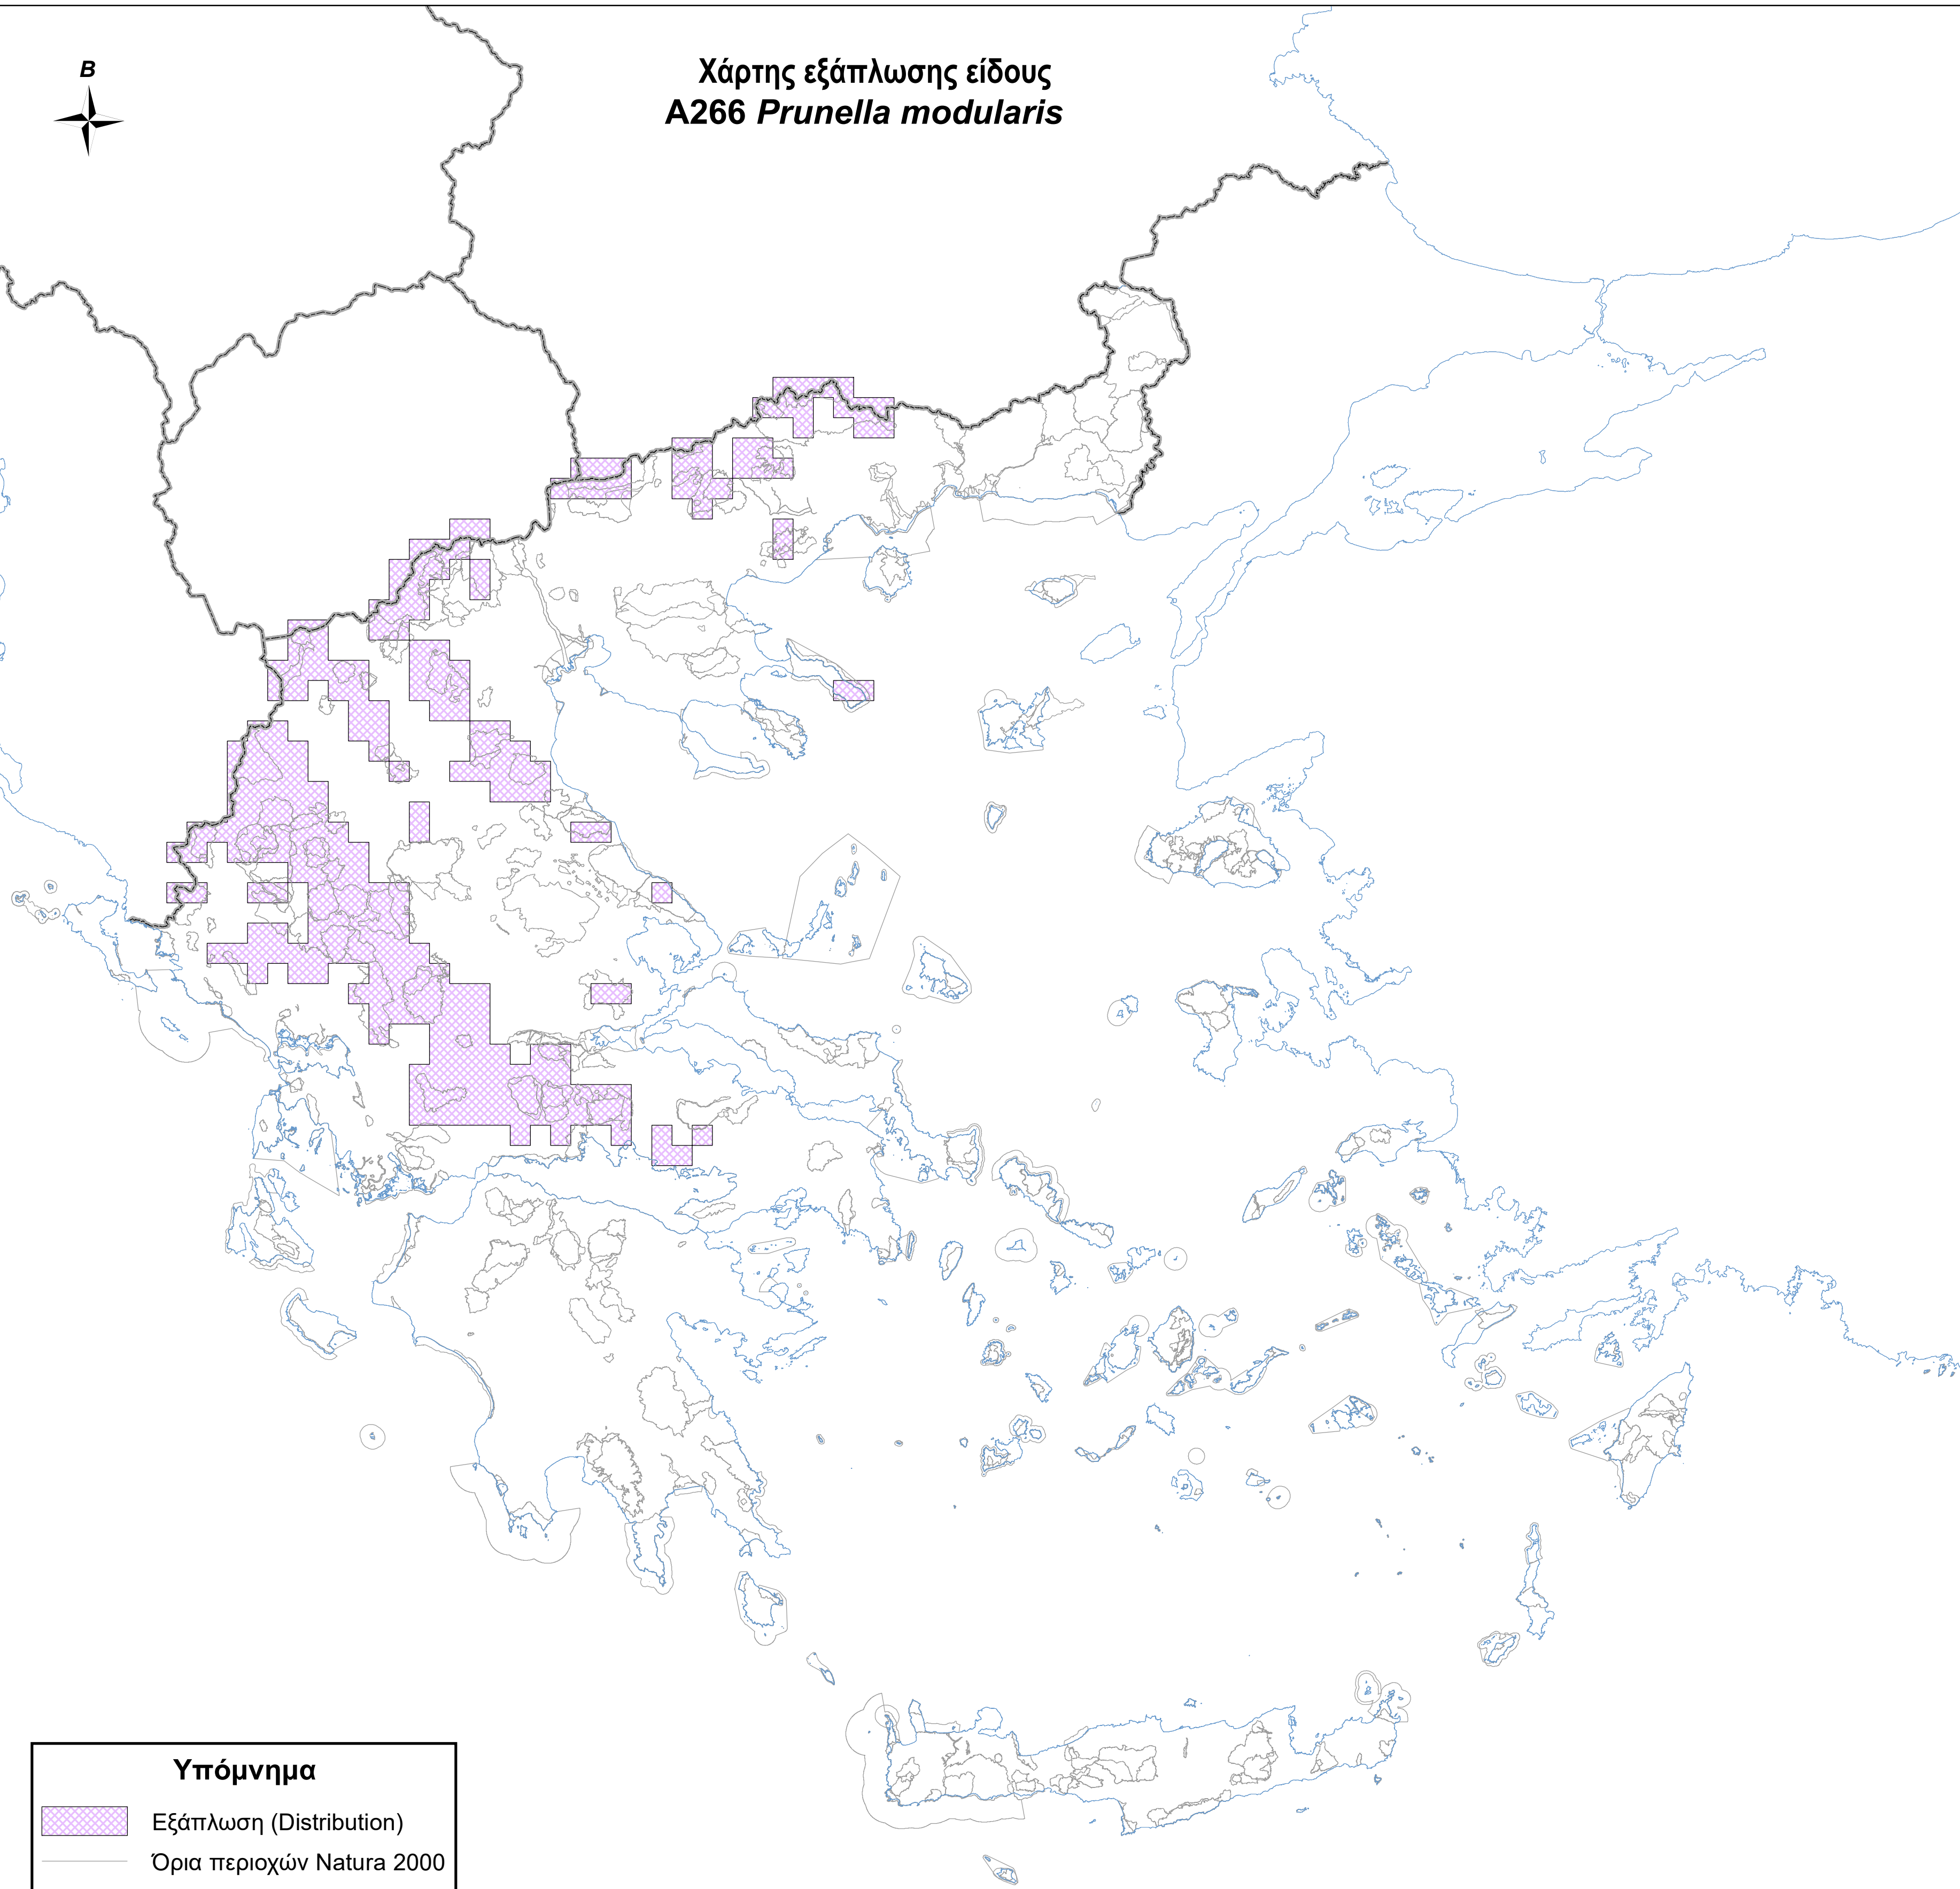

Χάρτης εξάπλωσης είδους
A266 *Prunella modularis*

Υπόμνημα

-  Εξάπλωση (Distribution)
-  Όρια περιοχών Natura 2000
-  Ακτογραμμή
-  Σύνορα