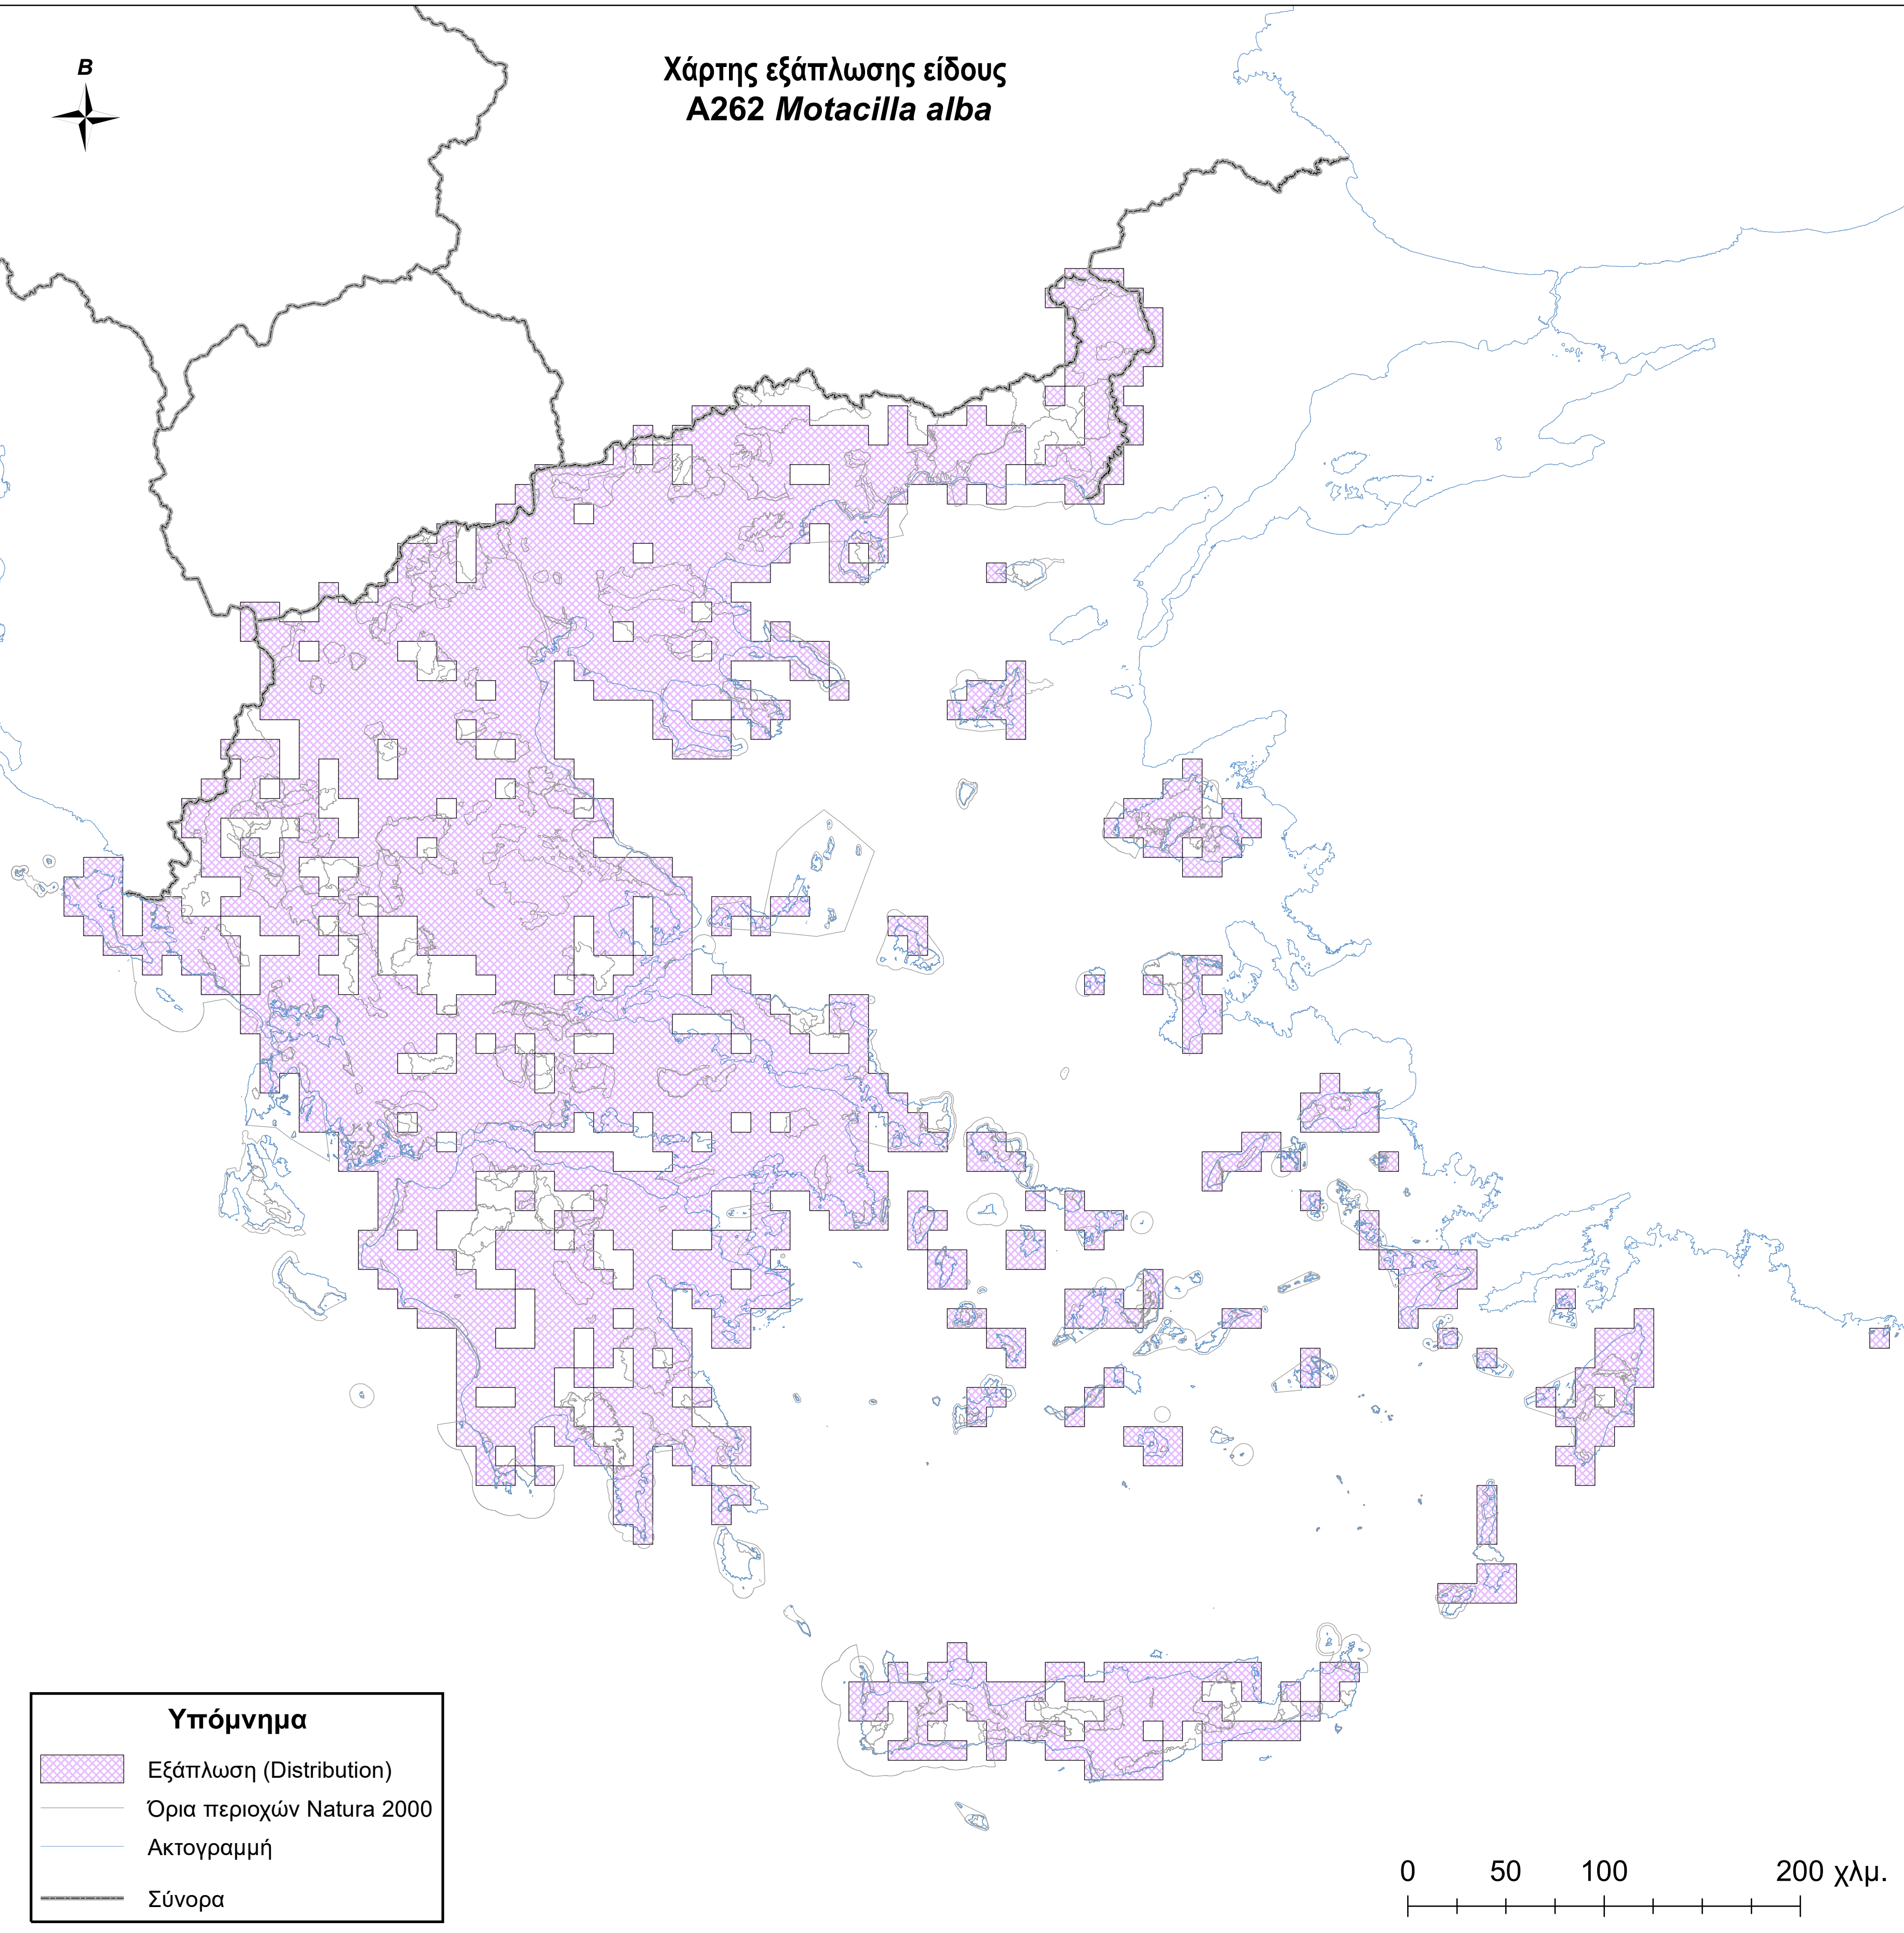

Χάρτης εξάπλωσης είδους
A262 Motacilla alba

Υπόμνημα

-  Εξάπλωση (Distribution)
-  Όρια περιοχών Natura 2000
-  Ακτογραμμή
-  Σύνορα