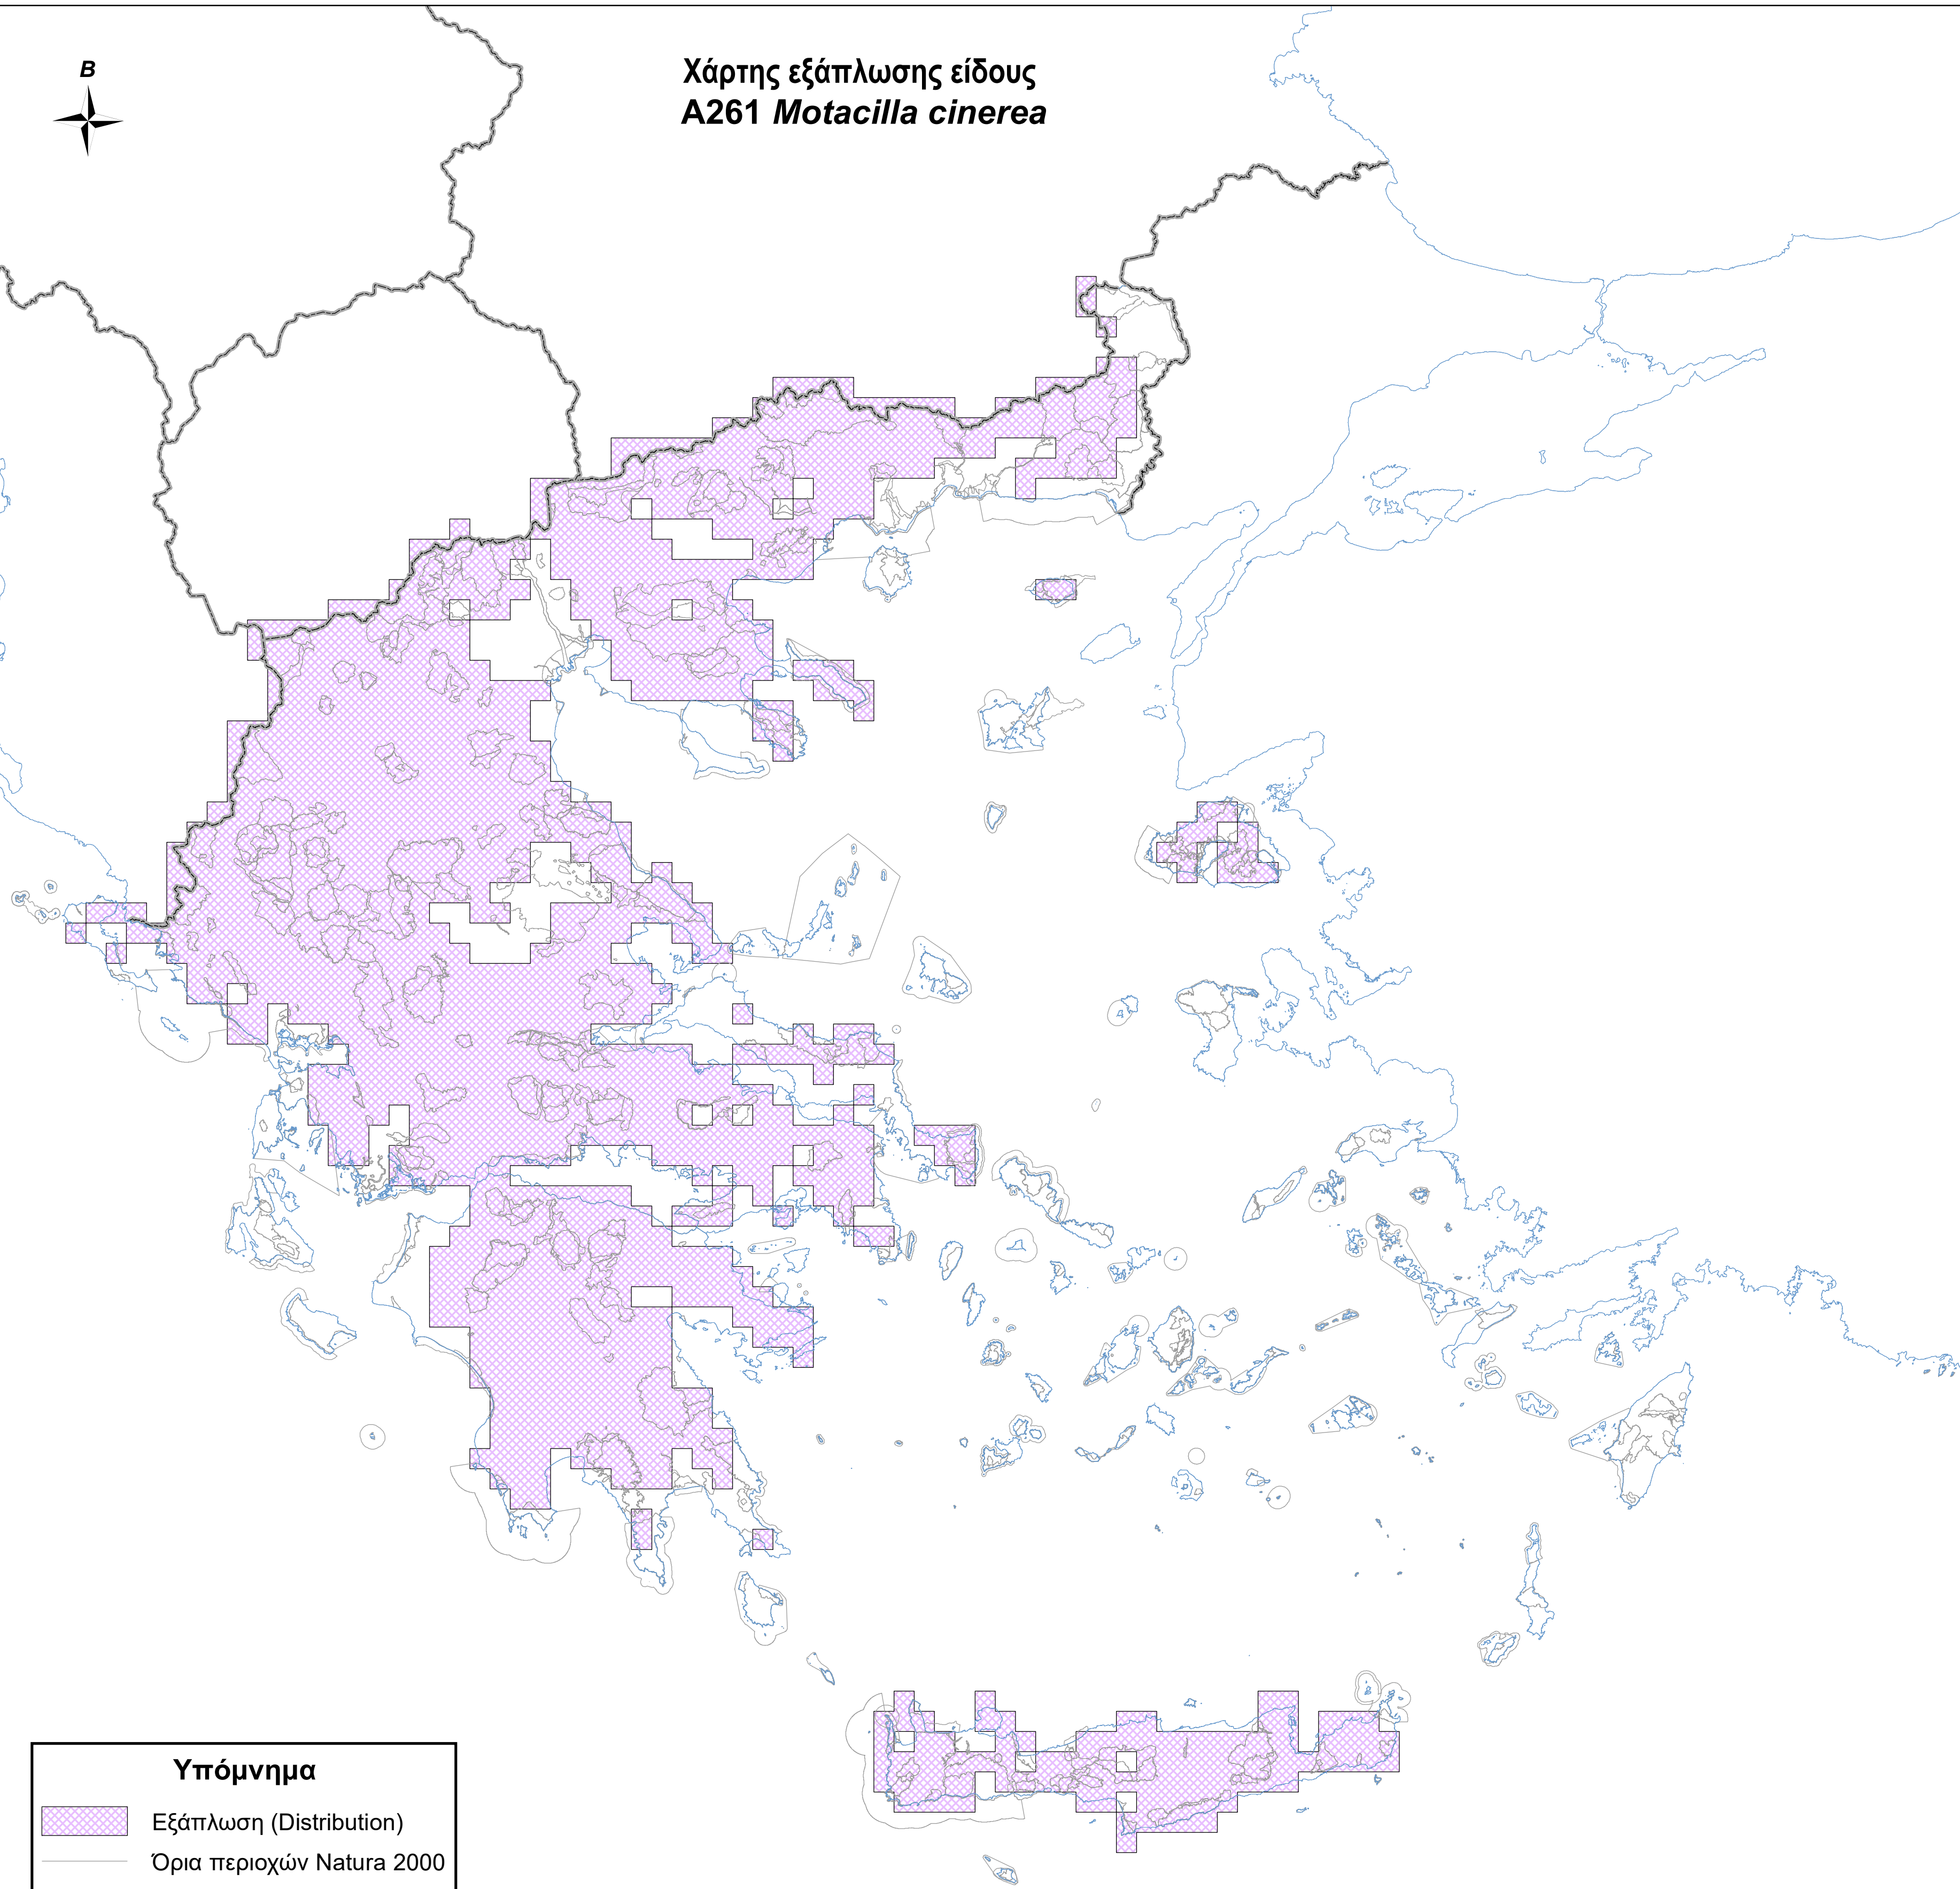

Χάρτης εξάπλωσης είδους  
**A261 *Motacilla cinerea***

**Υπόμνημα**

-  Εξάπλωση (Distribution)
-  Όρια περιοχών Natura 2000
-  Ακτογραμμή
-  Σύνορα