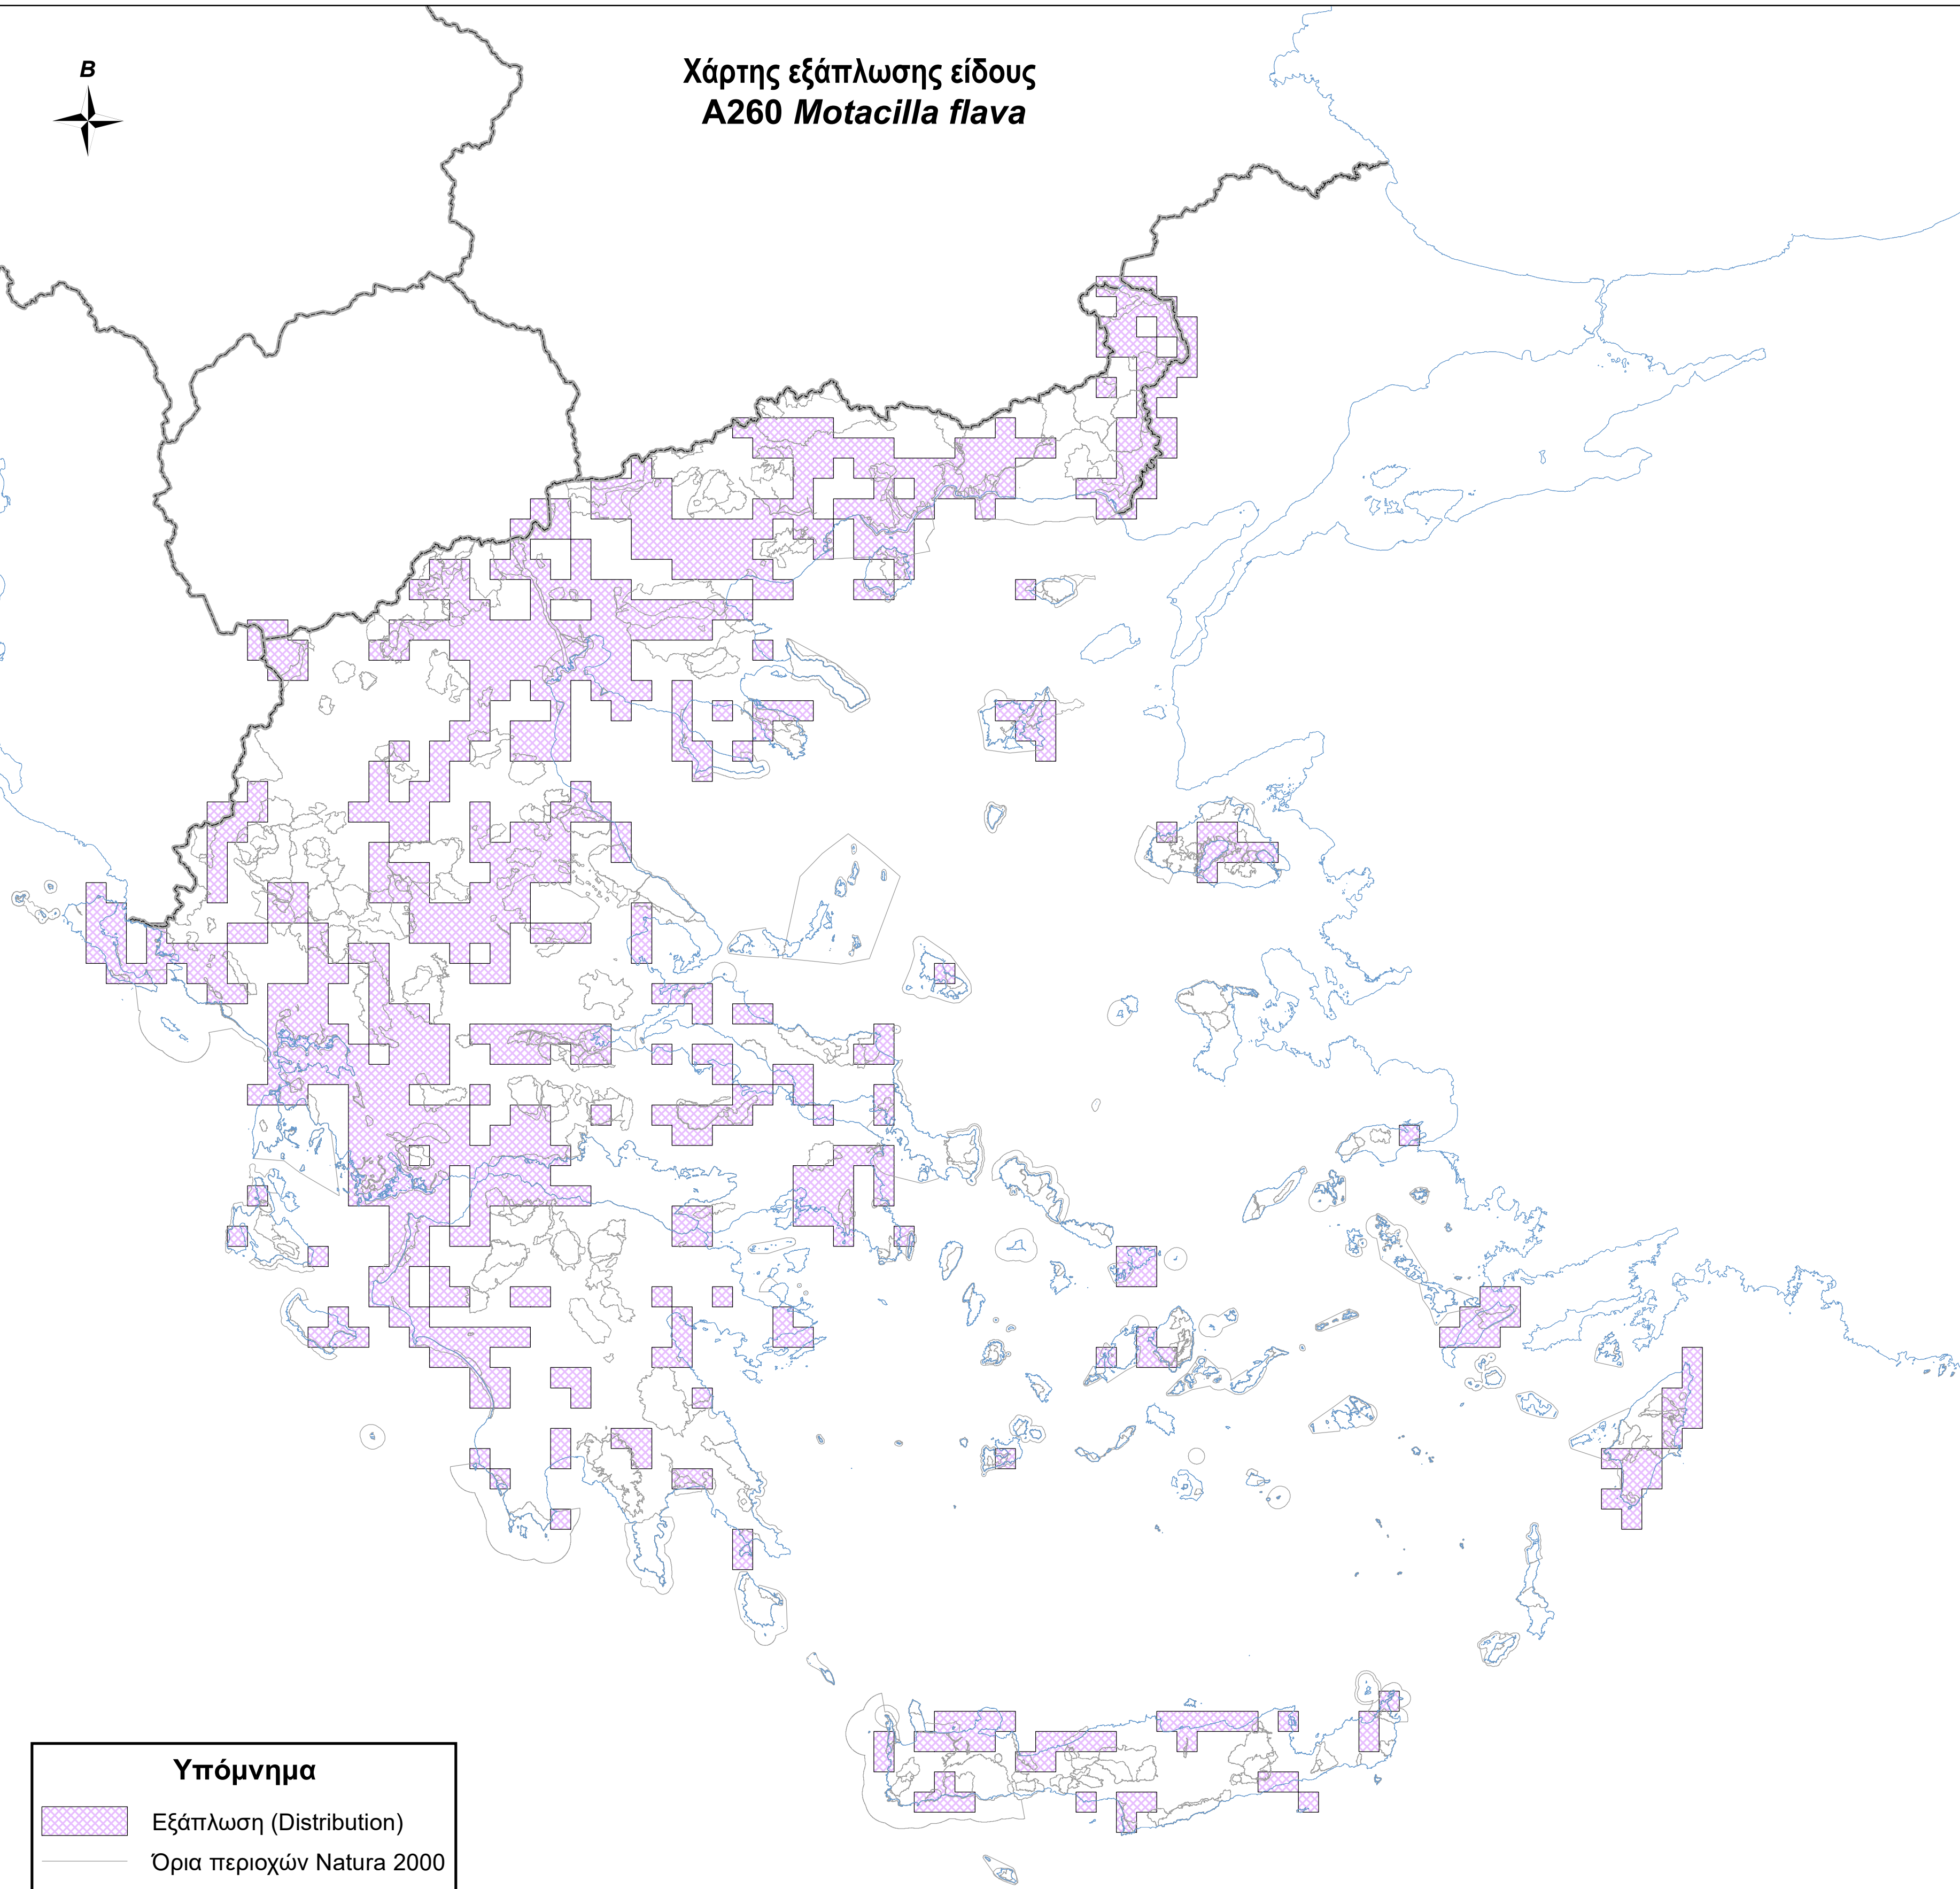

Χάρτης εξάπλωσης είδους  
*A260 Motacilla flava*

**Υπόμνημα**

-  Εξάπλωση (Distribution)
-  Όρια περιοχών Natura 2000
-  Ακτογραμμή
-  Σύνορα