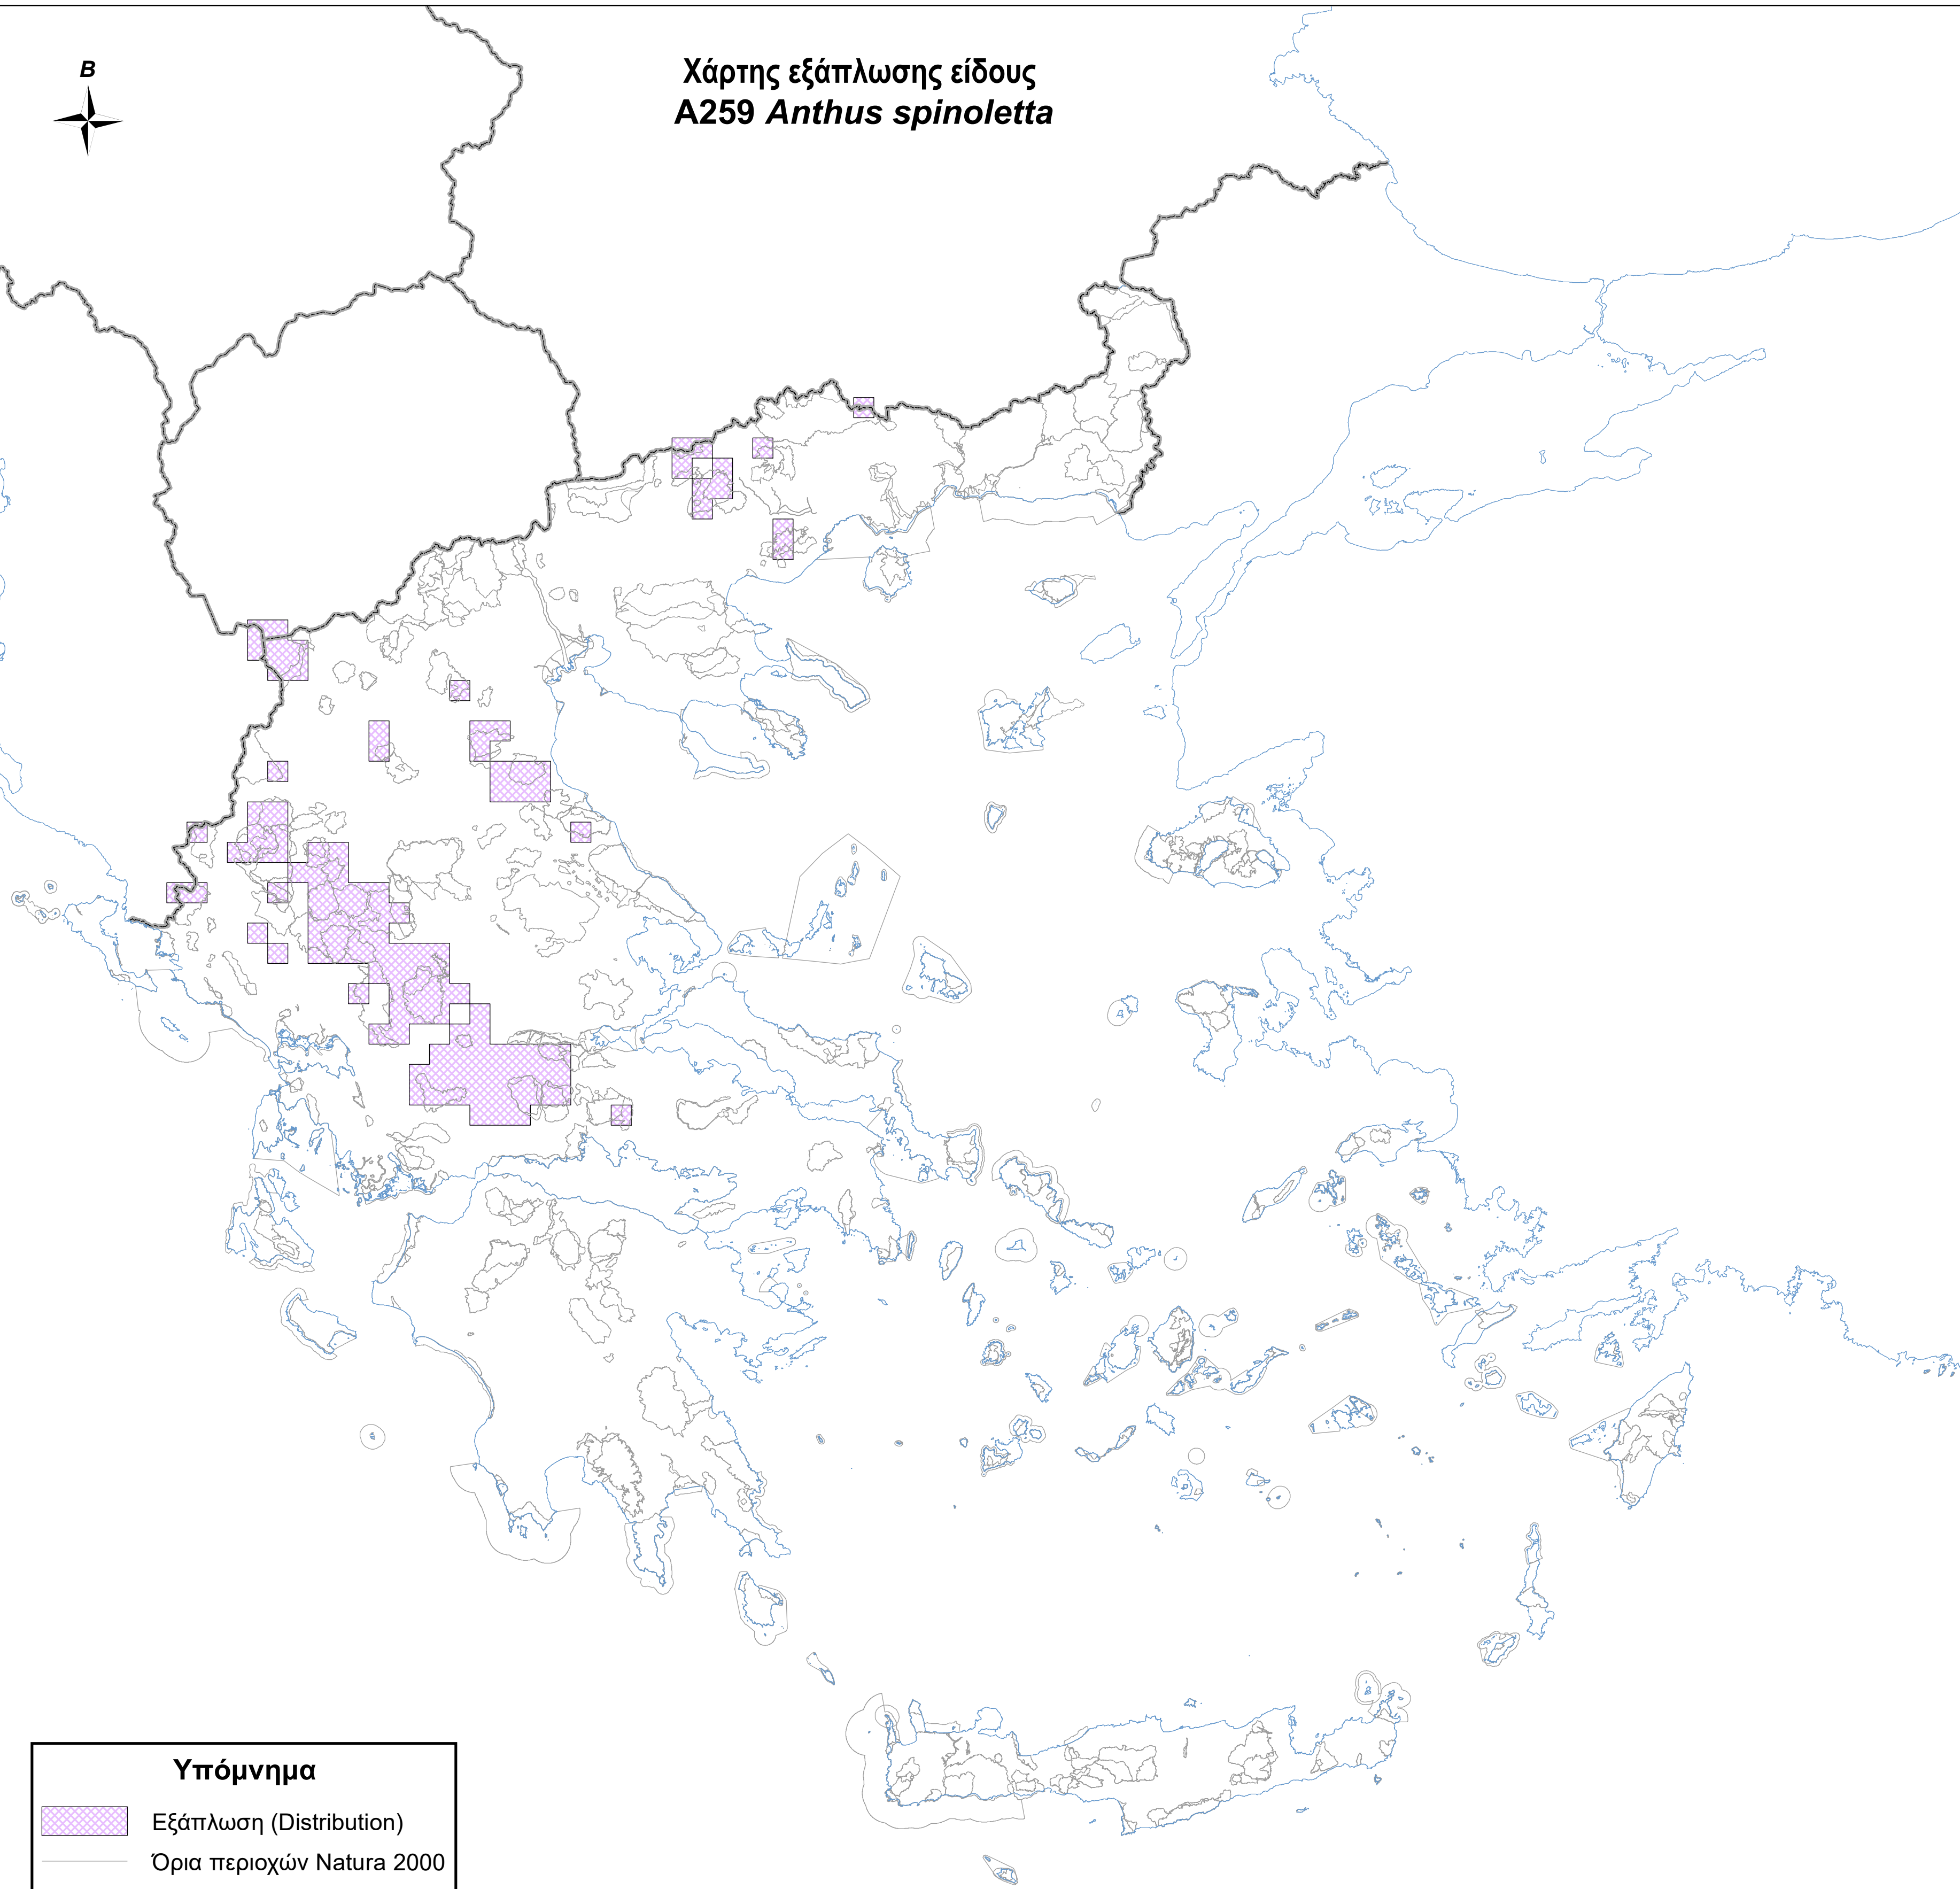

Χάρτης εξάπλωσης είδους  
*A259 Anthus spinoletta*

**Υπόμνημα**

-  Εξάπλωση (Distribution)
-  Όρια περιοχών Natura 2000
-  Ακτογραμμή
-  Σύνορα