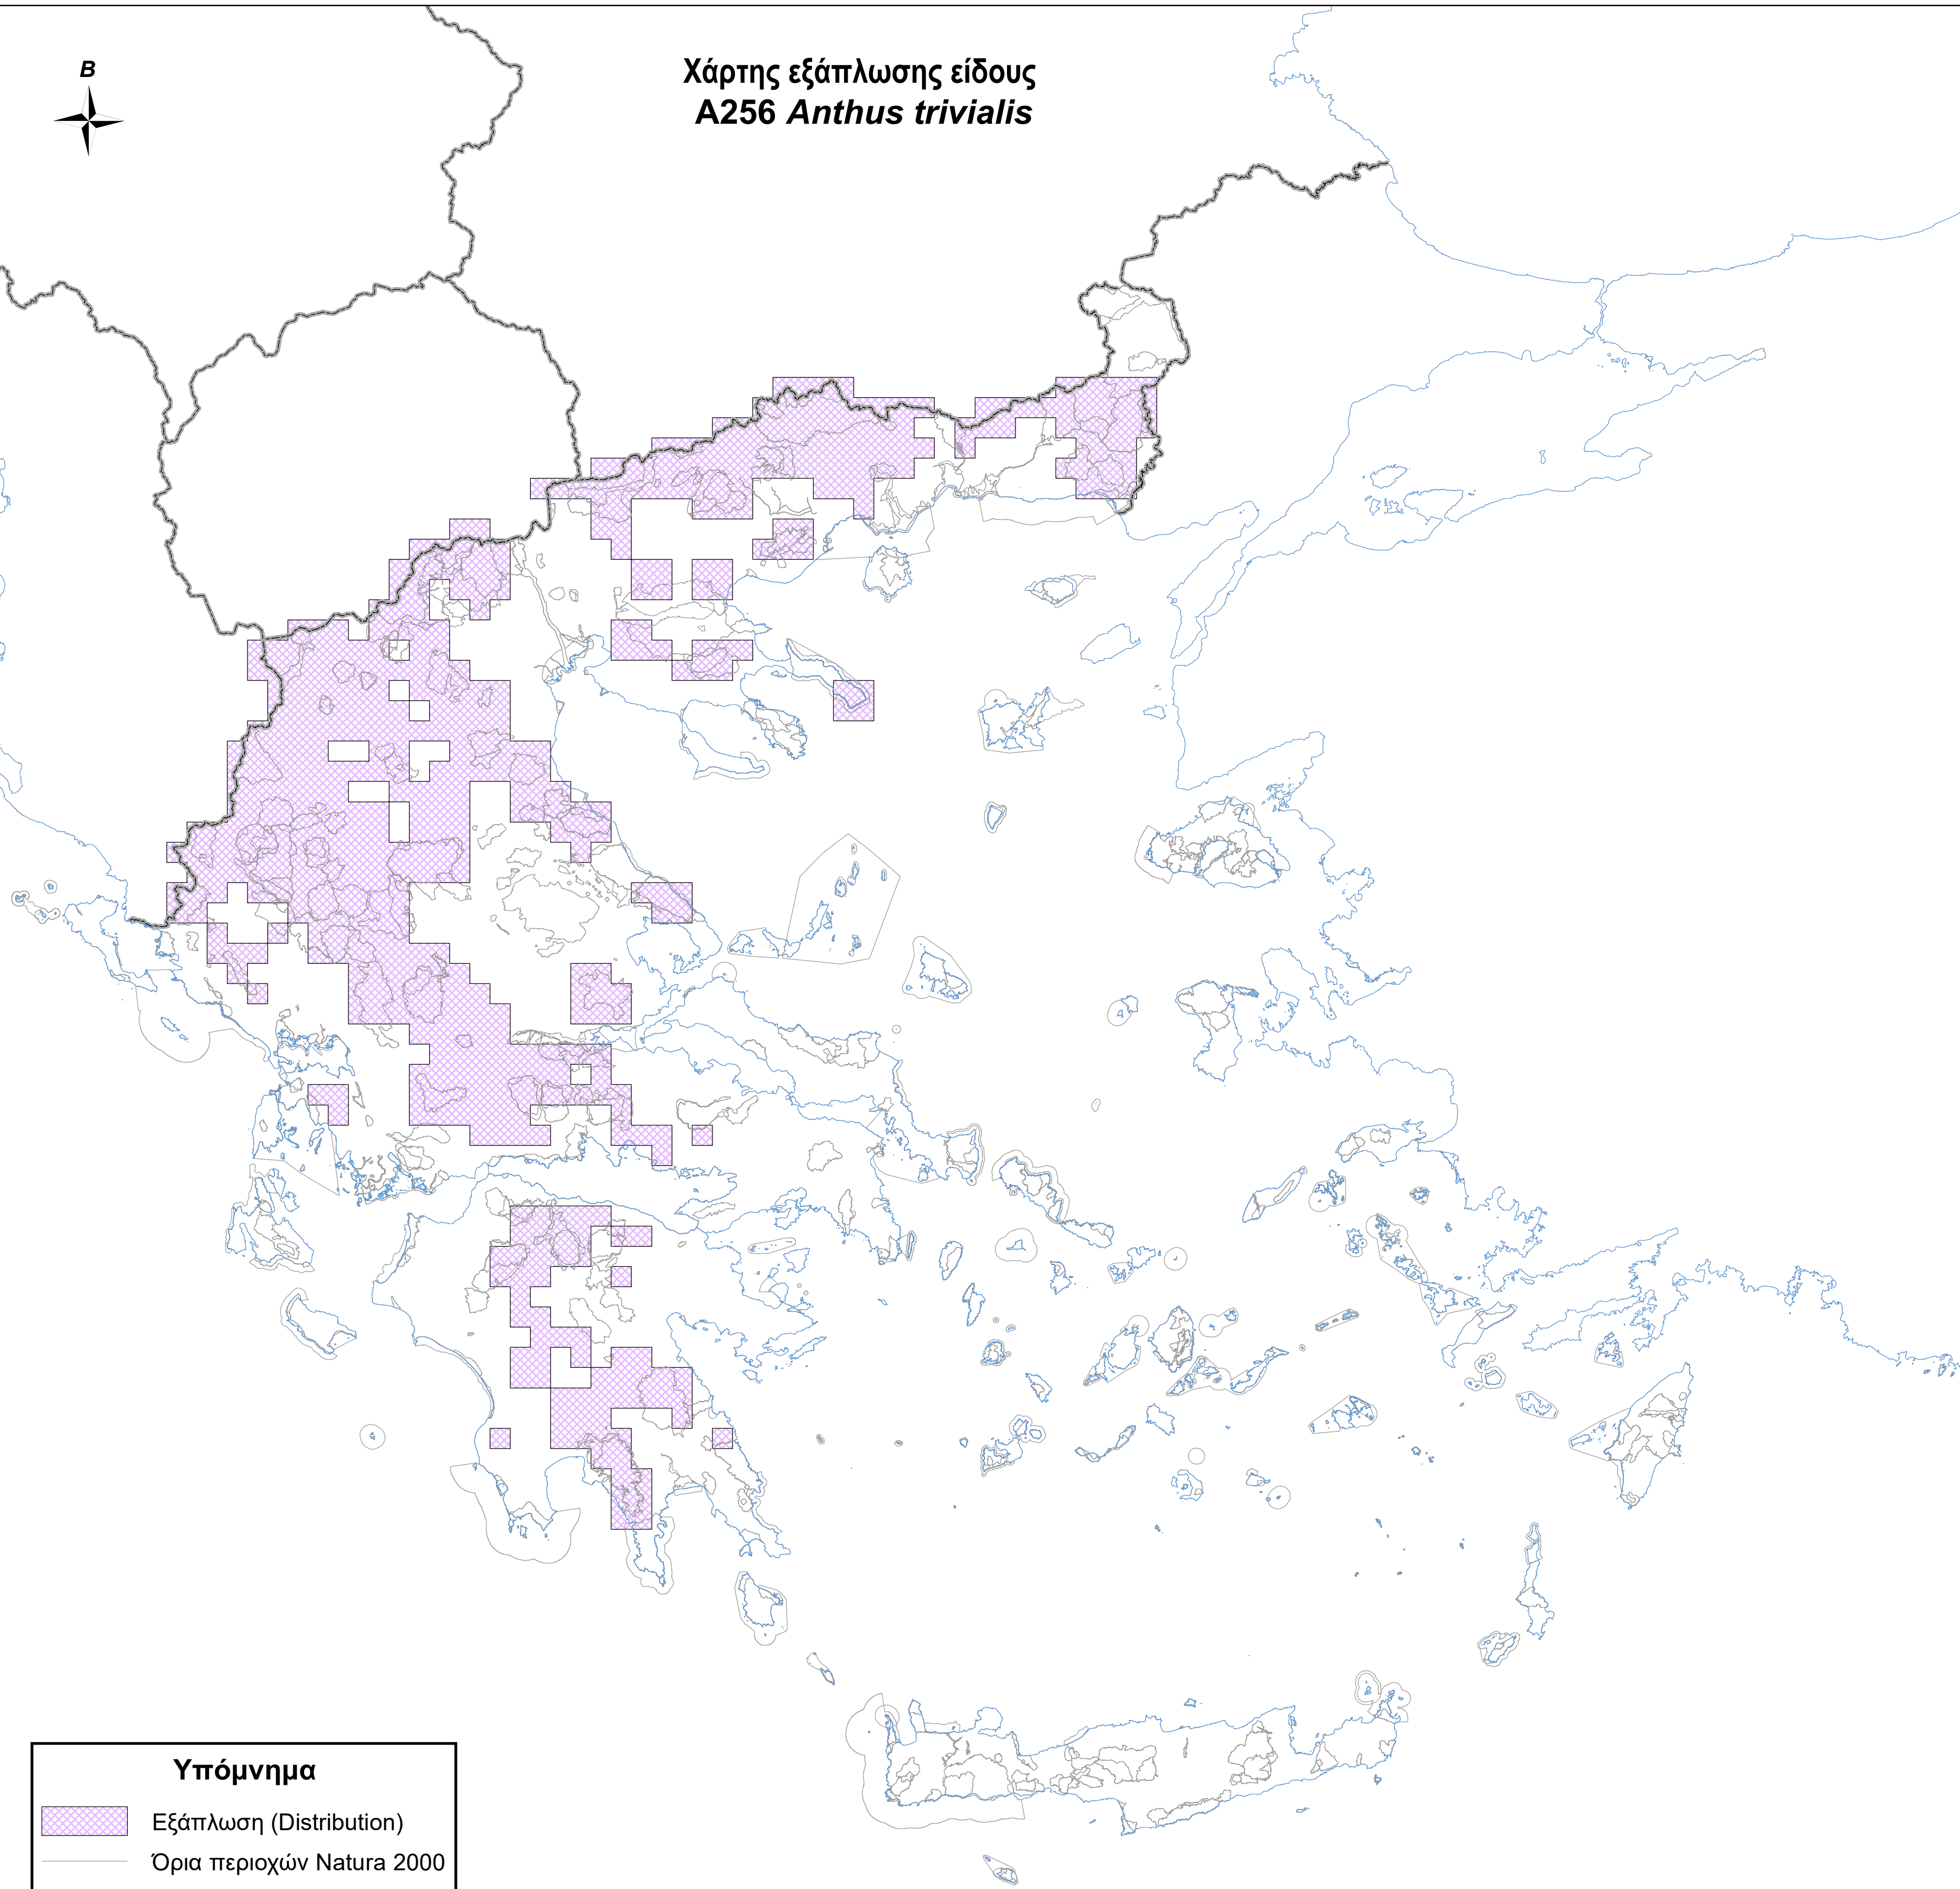

Χάρτης εξάπλωσης είδους  
**A256 *Anthus trivialis***

**Υπόμνημα**

-  Εξάπλωση (Distribution)
-  Όρια περιοχών Natura 2000
-  Ακτογραμμή
-  Σύνορα

0 50 100 200 χλμ.