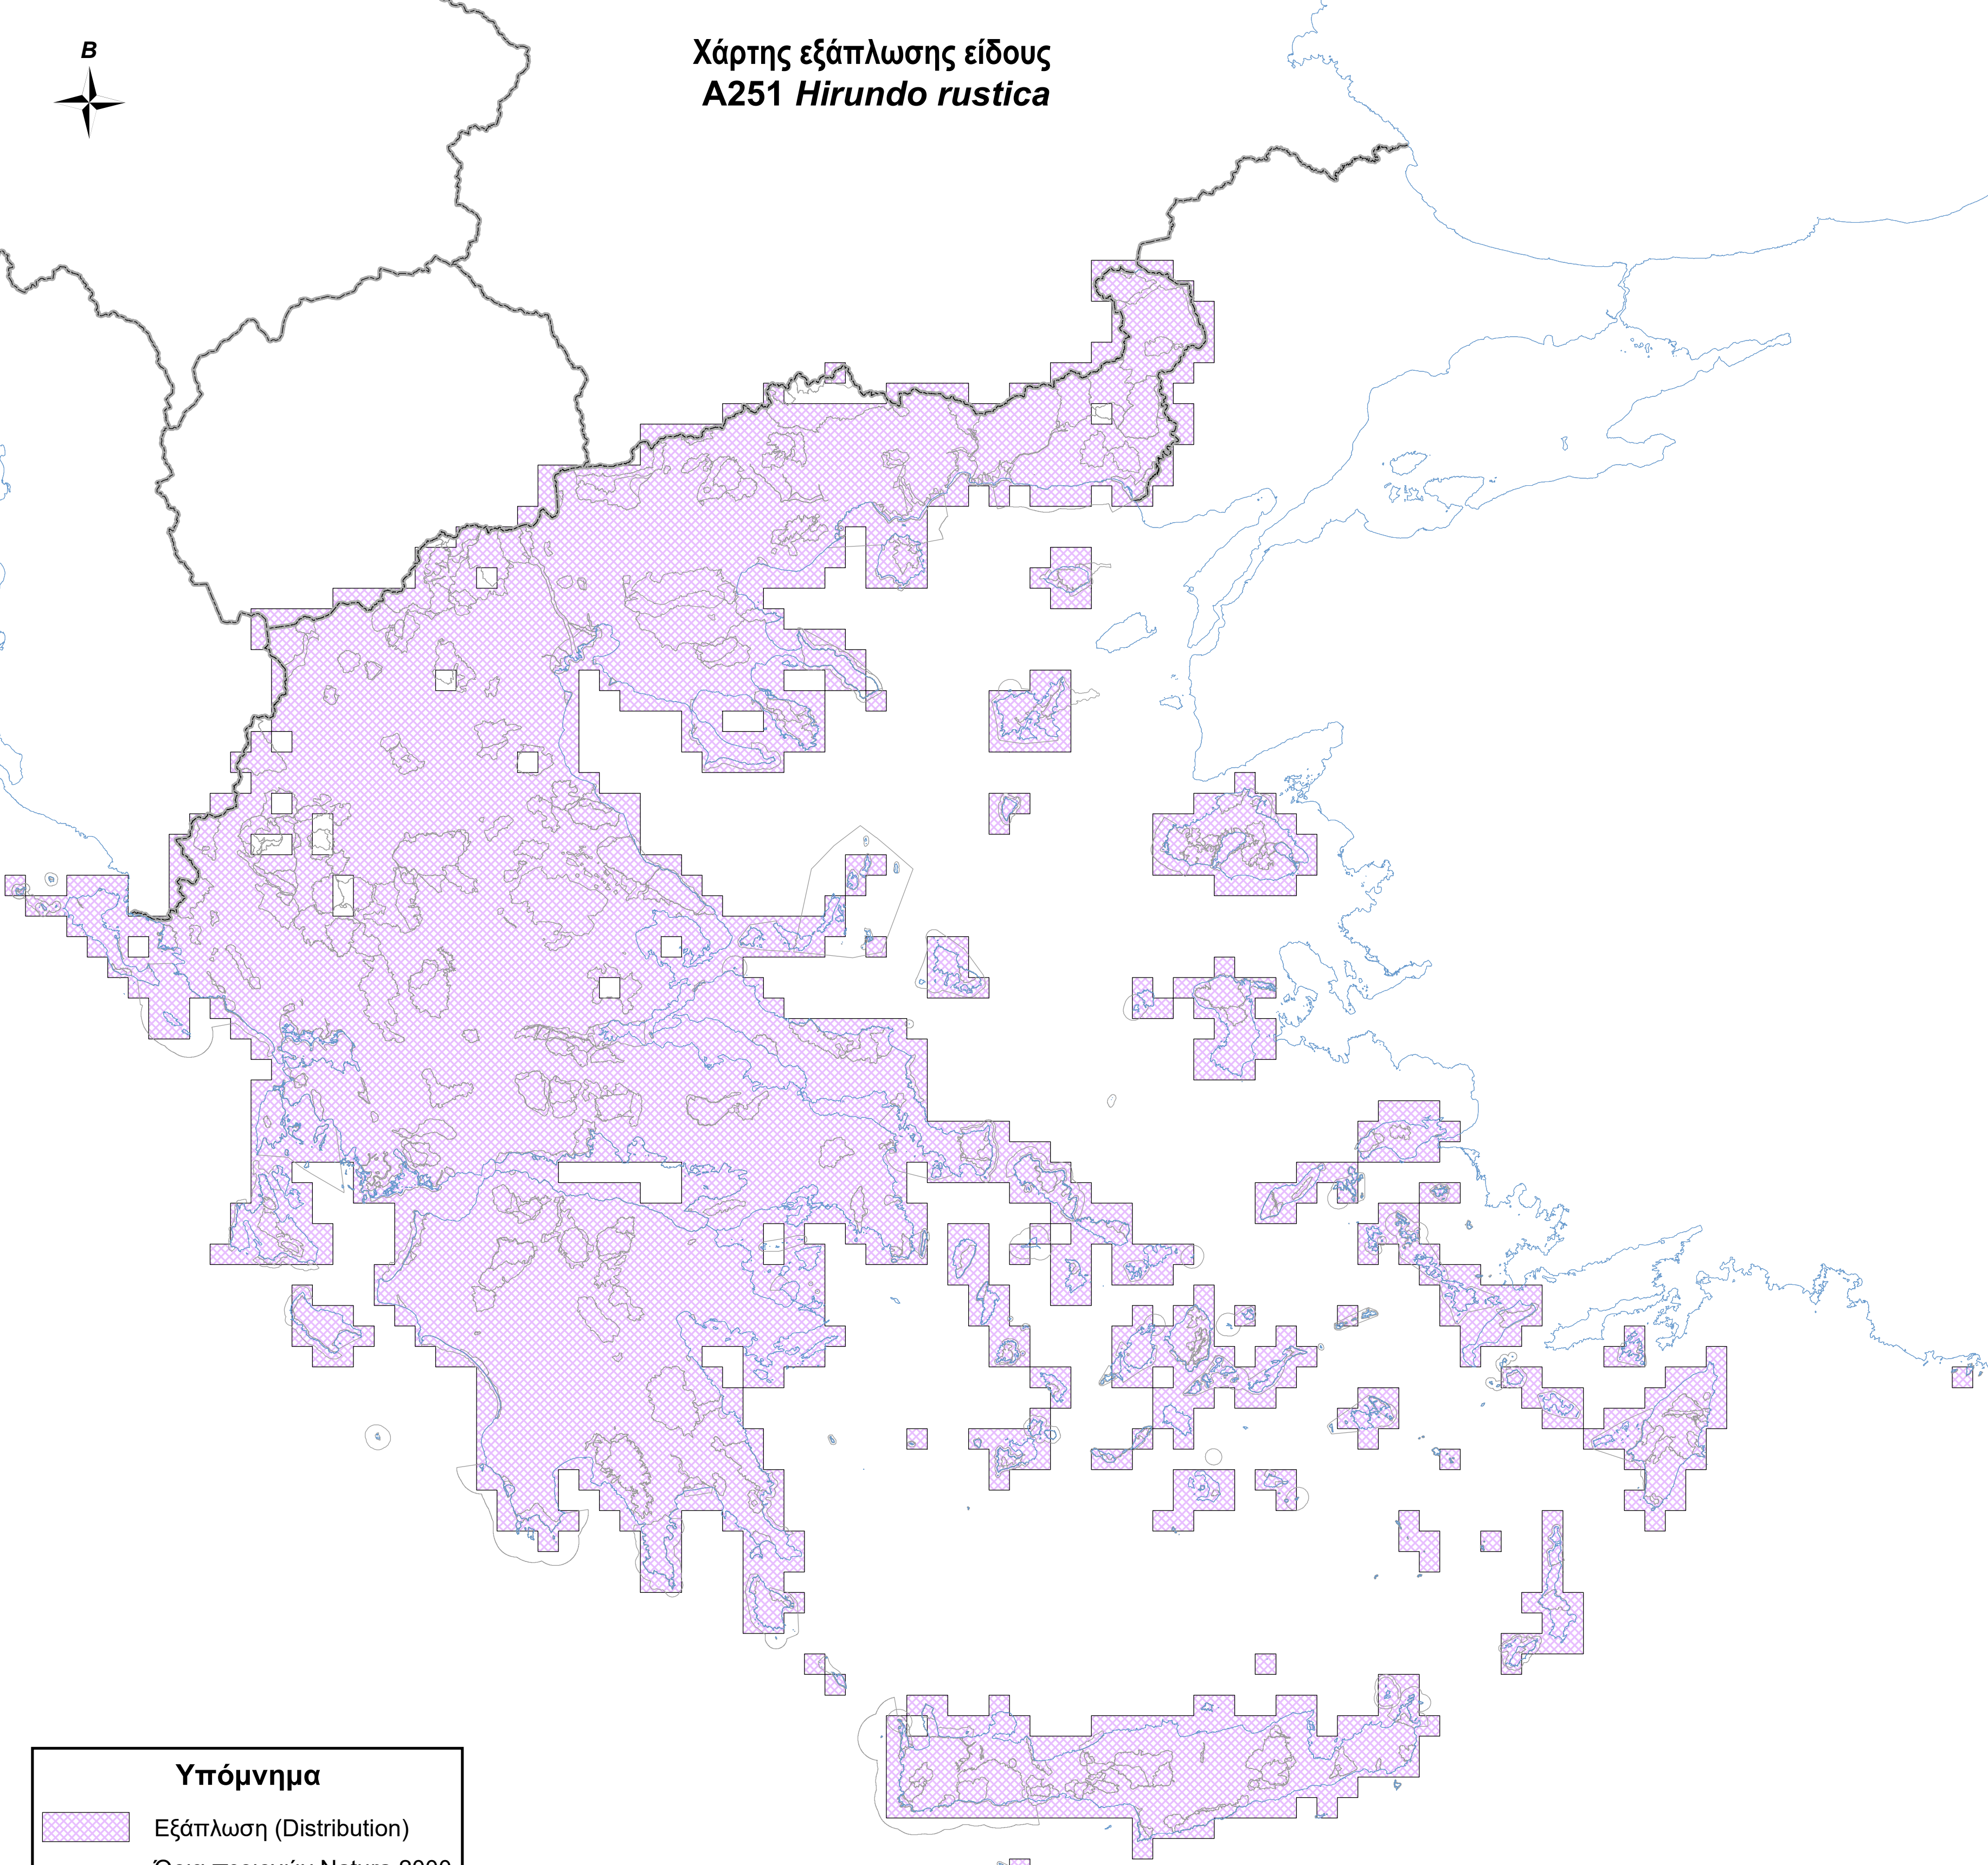

Χάρτης εξάπλωσης είδους
A251 *Hirundo rustica*

Υπόμνημα

-  Εξάπλωση (Distribution)
-  Όρια περιοχών Natura 2000
-  Ακτογραμμή
-  Σύνορα