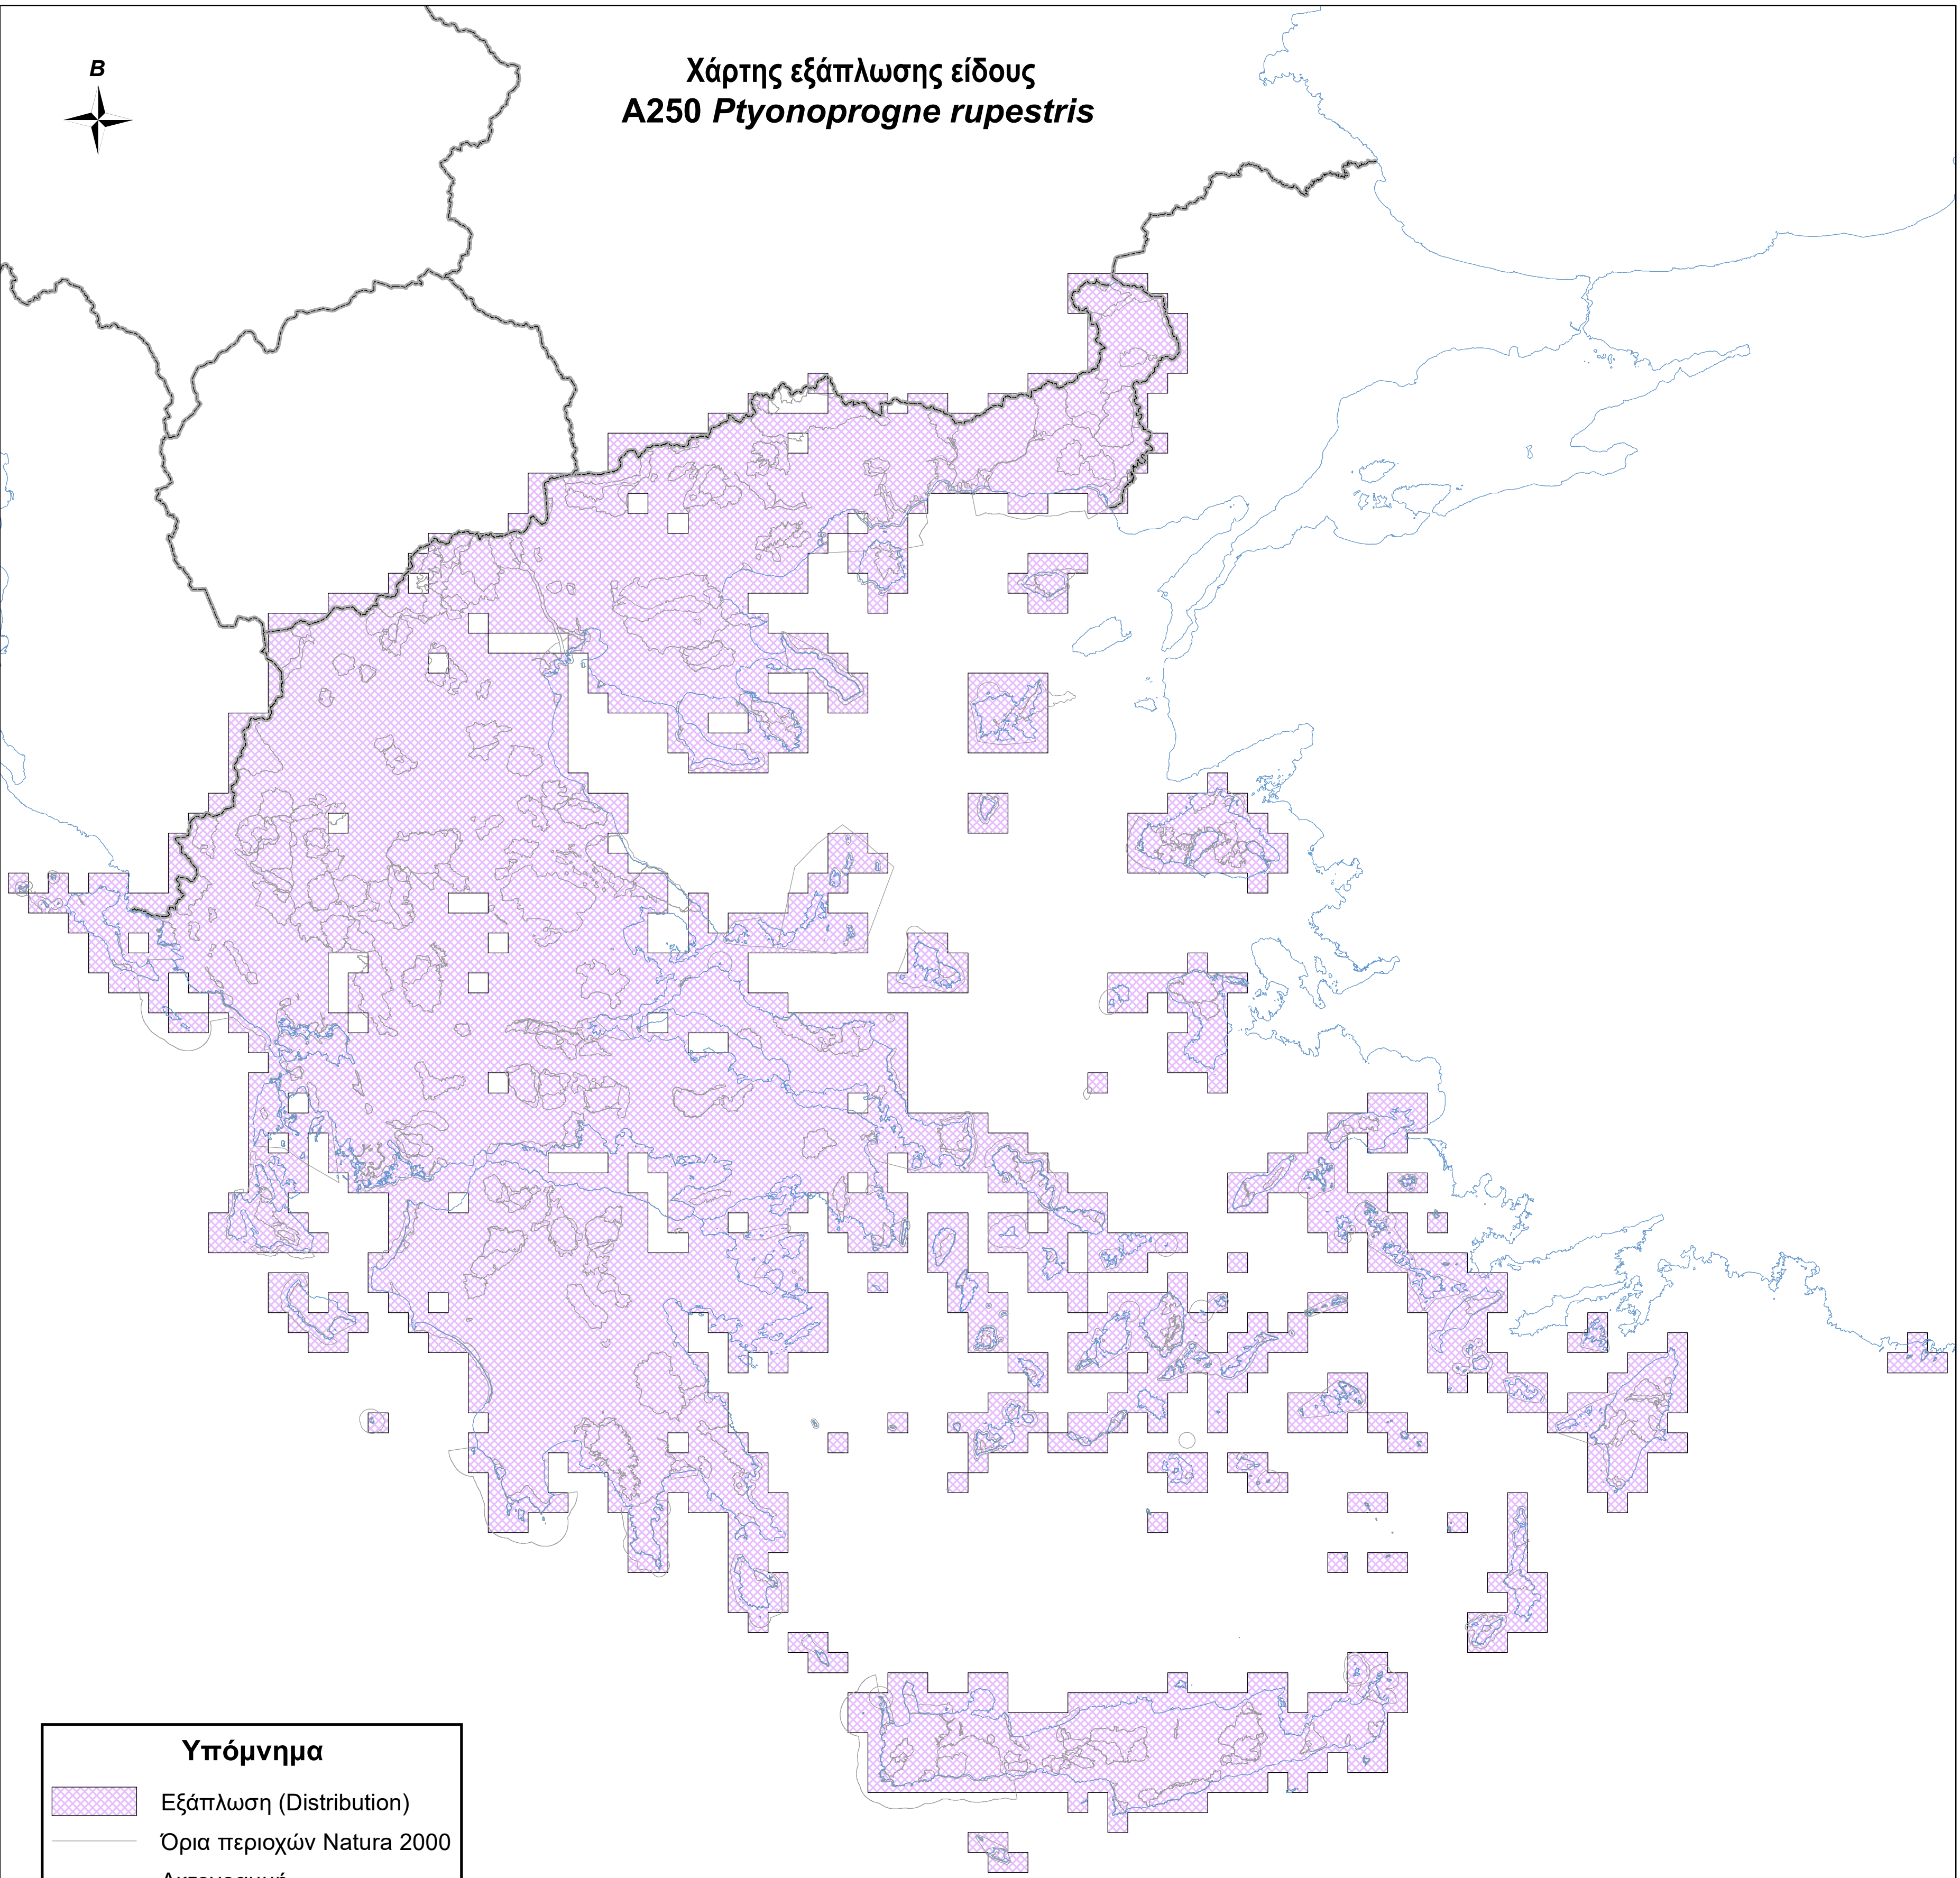

Χάρτης εξάπλωσης είδους
A250 Ptyonoprogne rupestris

Υπόμνημα

-  Εξάπλωση (Distribution)
-  Όρια περιοχών Natura 2000
-  Ακτογραμμή
-  Σύνορα