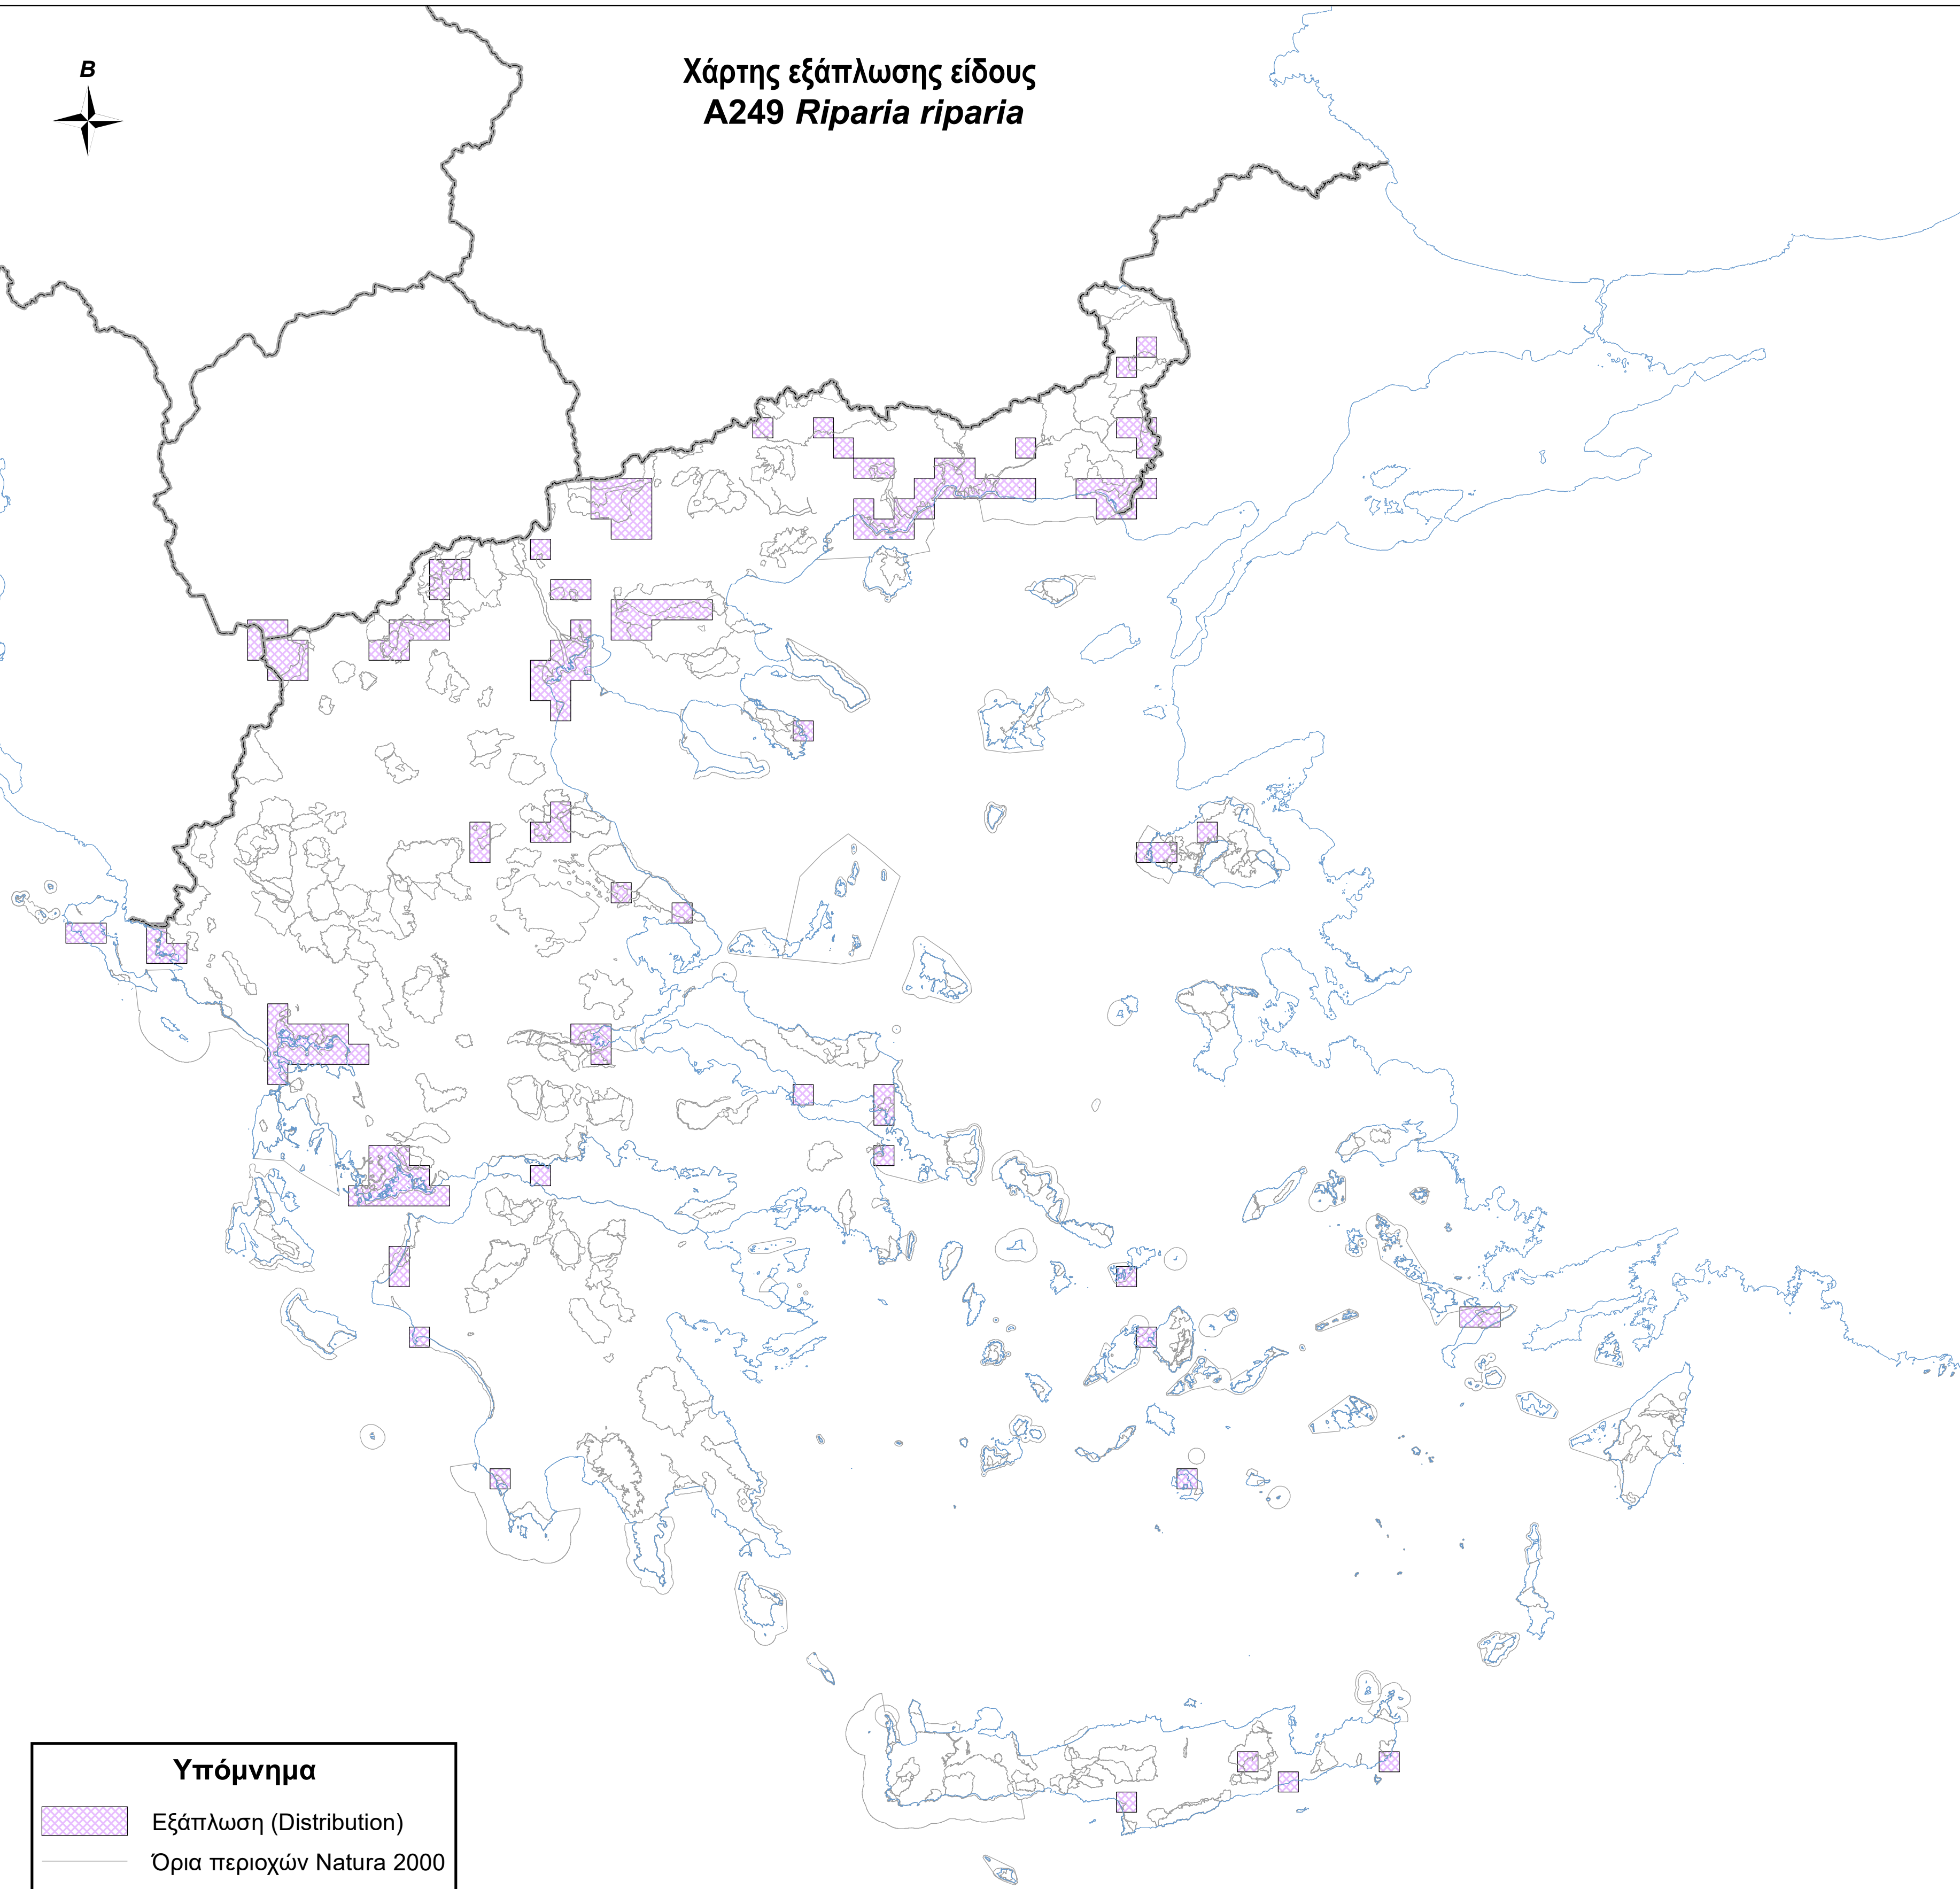

Χάρτης εξάπλωσης είδους
A249 *Riparia riparia*

Υπόμνημα

-  Εξάπλωση (Distribution)
-  Όρια περιοχών Natura 2000
-  Ακτογραμμή
-  Σύνορα

0 50 100 200 χλμ.