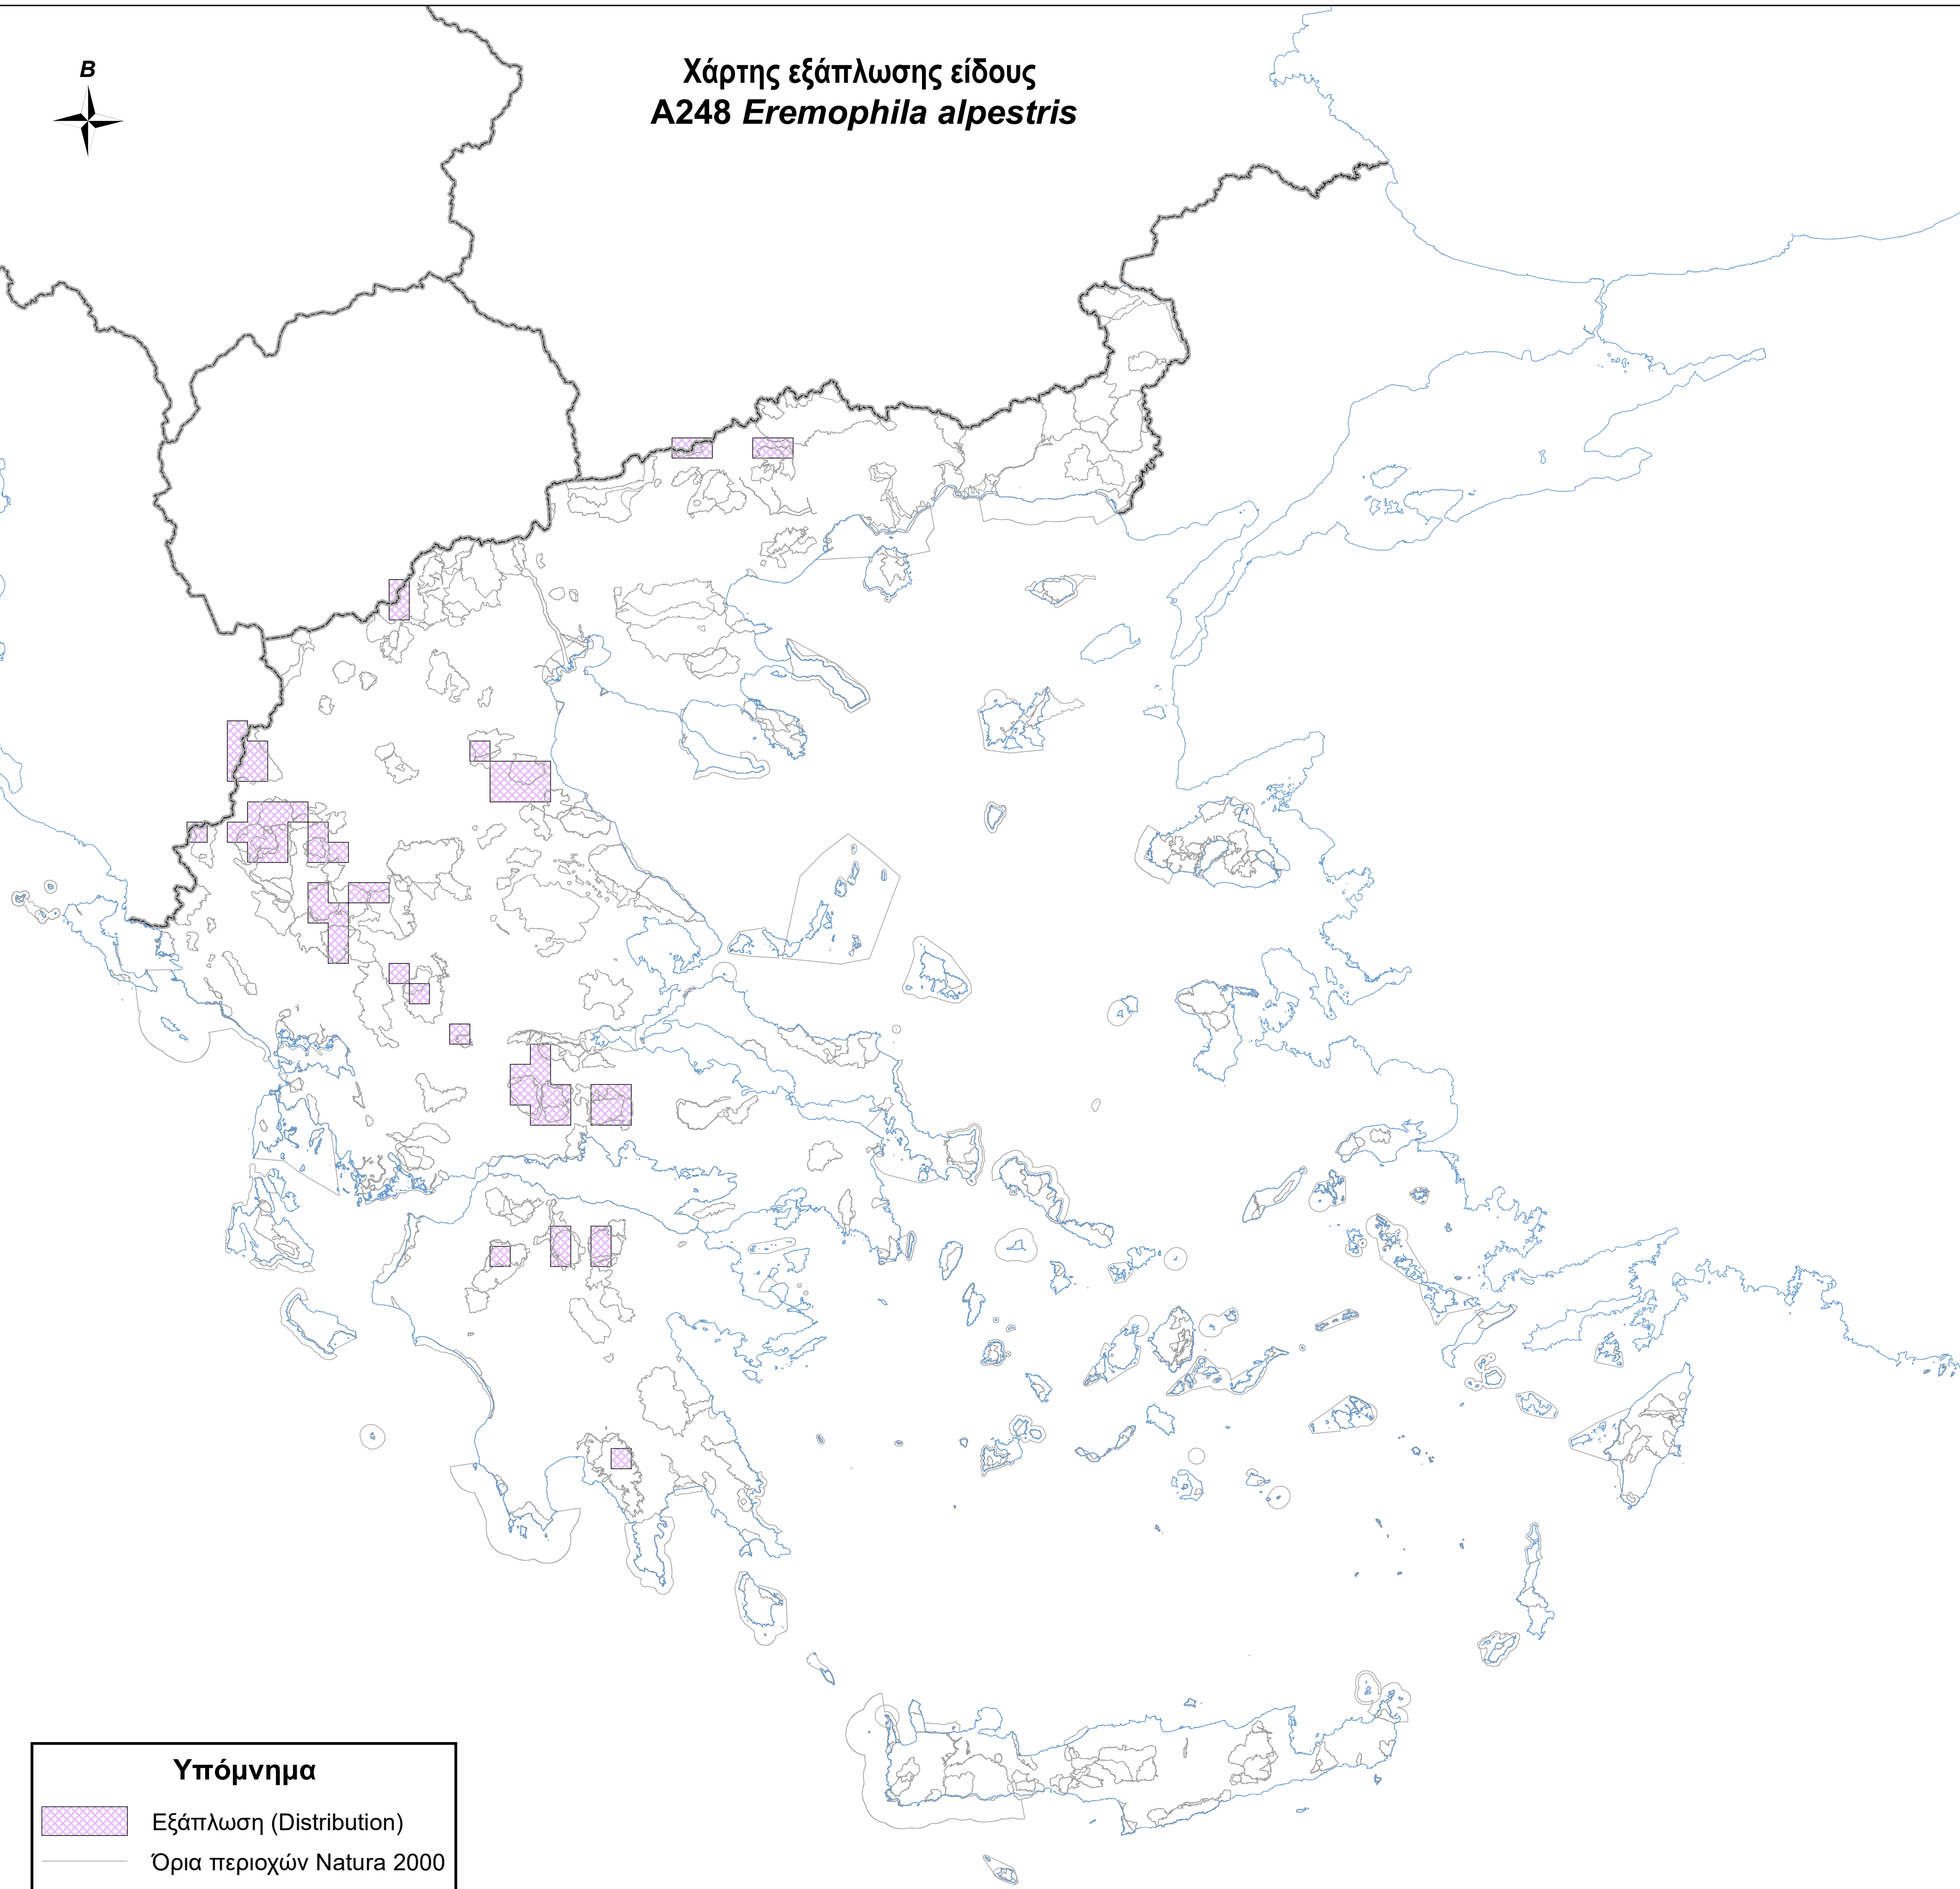

Χάρτης εξάπλωσης είδους
A248 *Eremophila alpestris*

Υπόμνημα

-  Εξάπλωση (Distribution)
-  Όρια περιοχών Natura 2000
-  Ακτογραμμή
-  Σύνορα