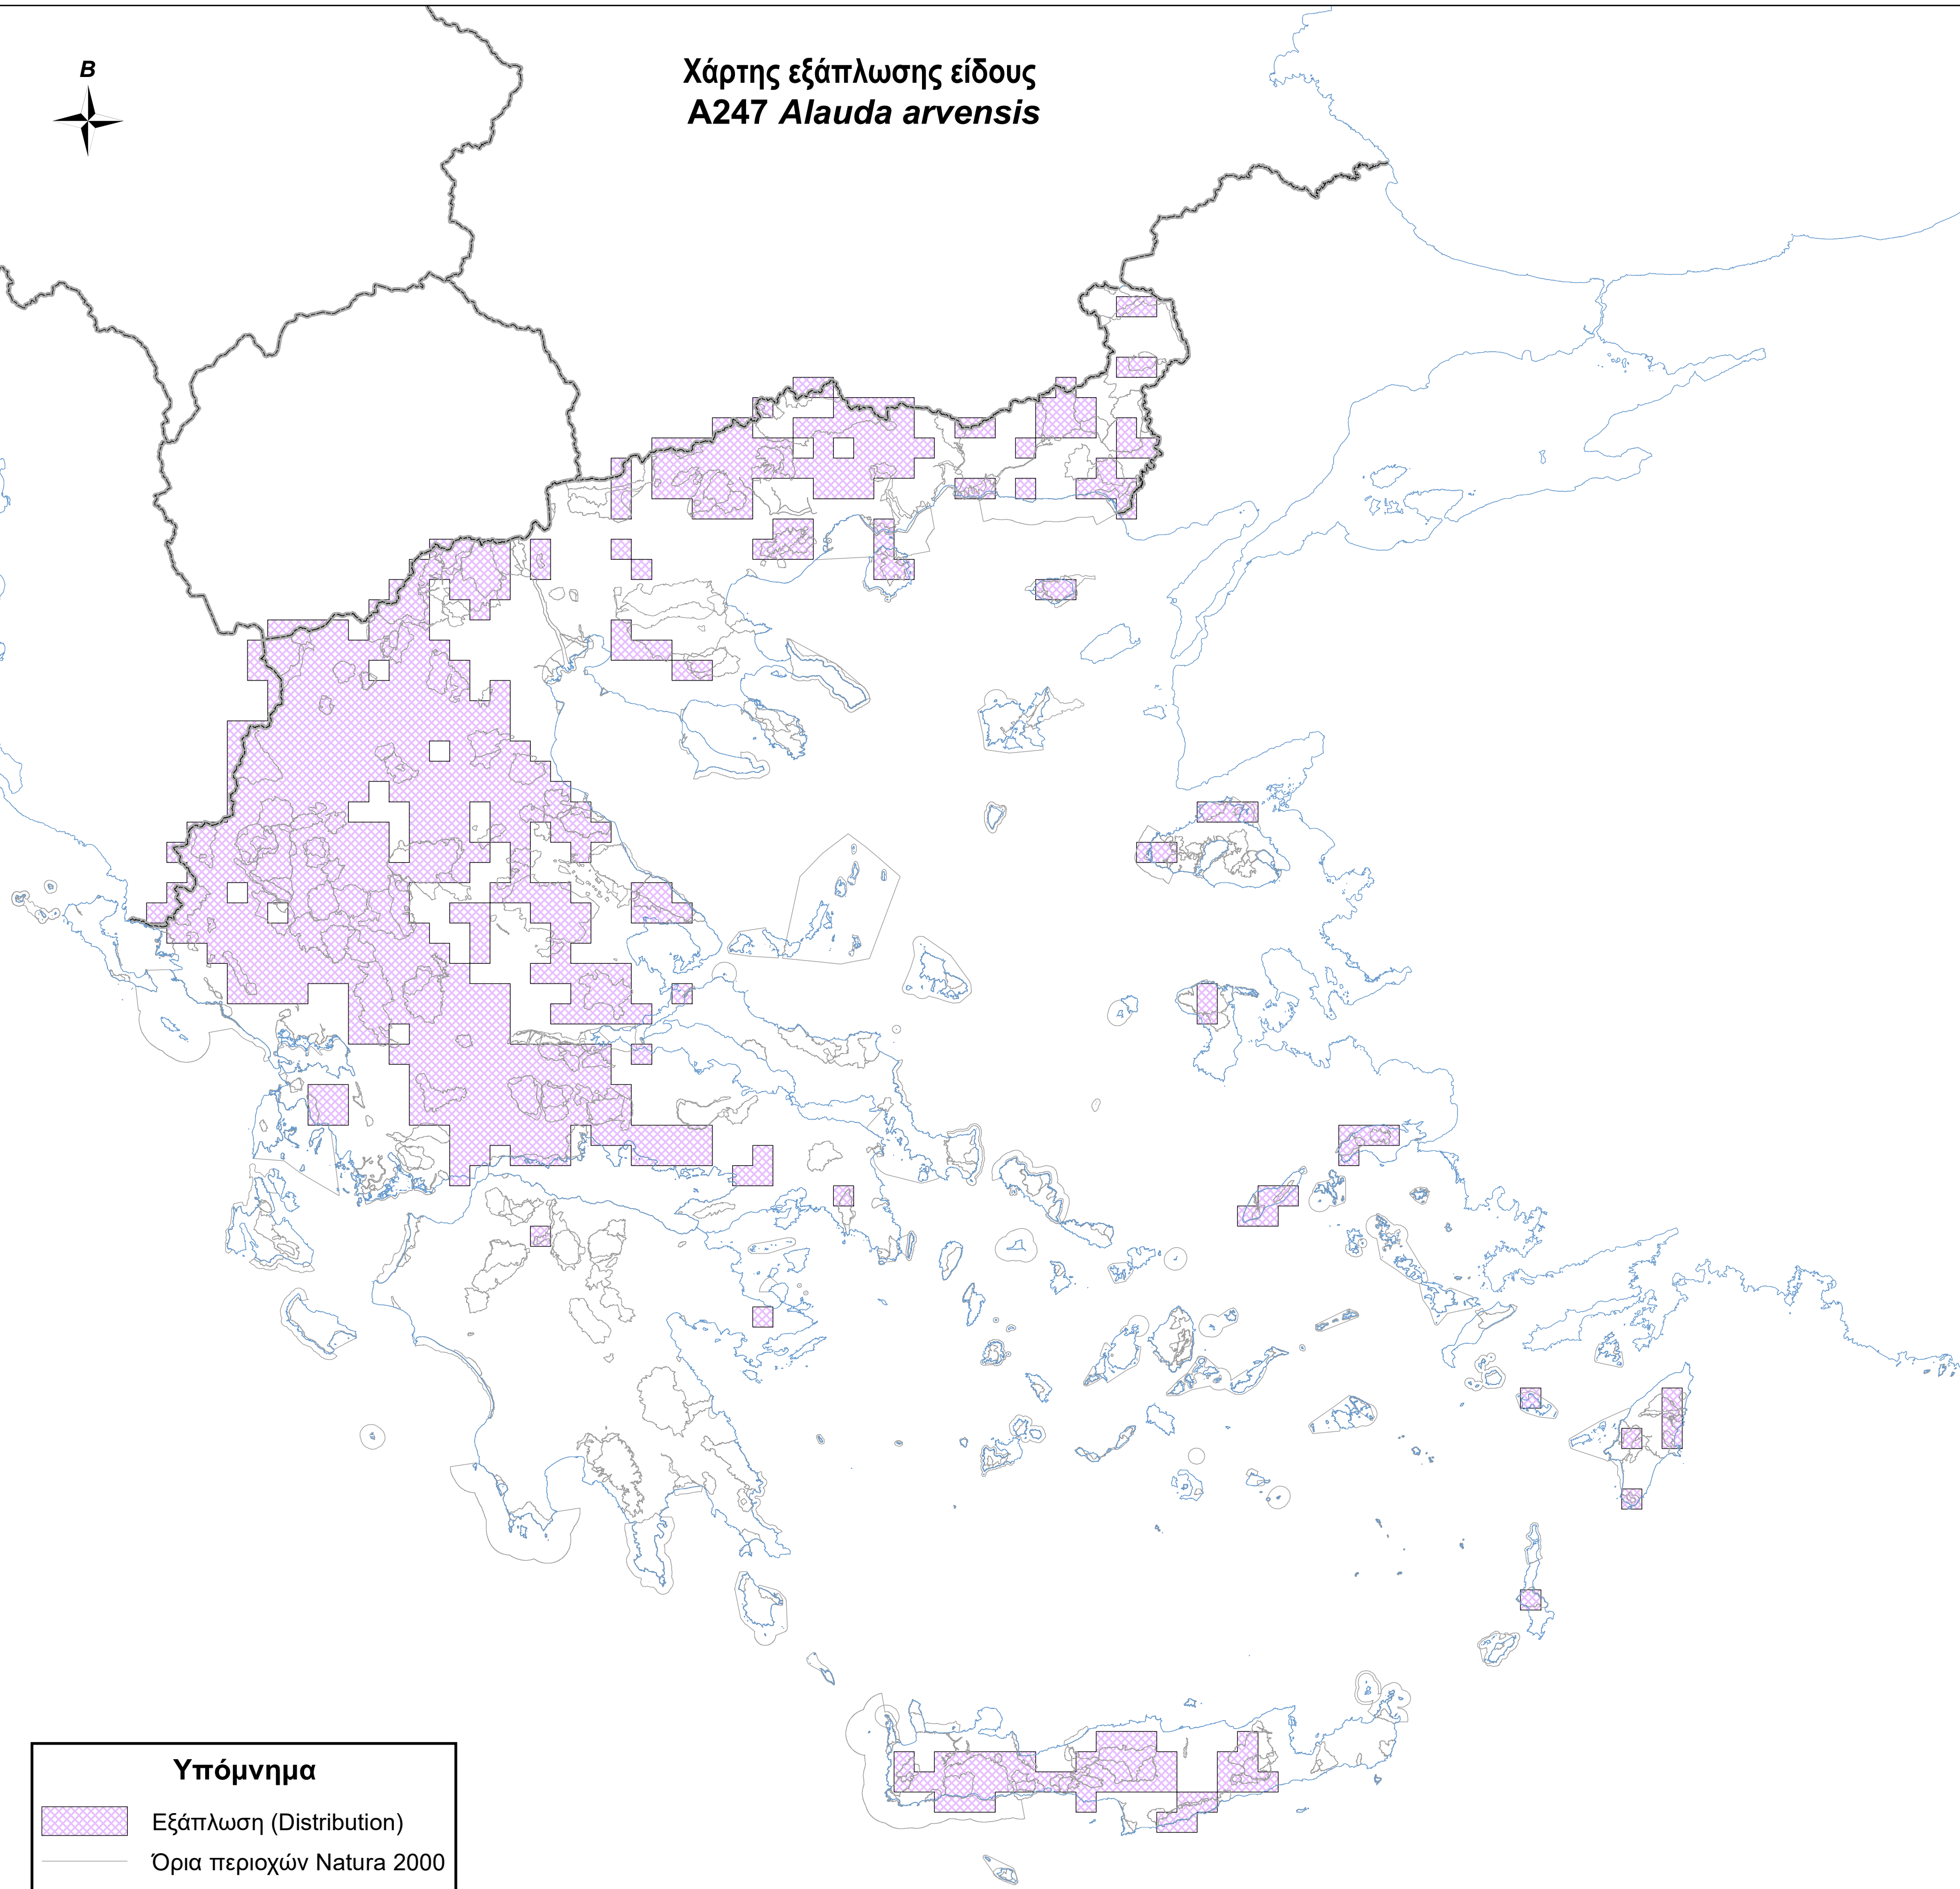

Χάρτης εξάπλωσης είδους
A247 *Alauda arvensis*

Υπόμνημα

-  Εξάπλωση (Distribution)
-  Όρια περιοχών Natura 2000
-  Ακτογραμμή
-  Σύνορα