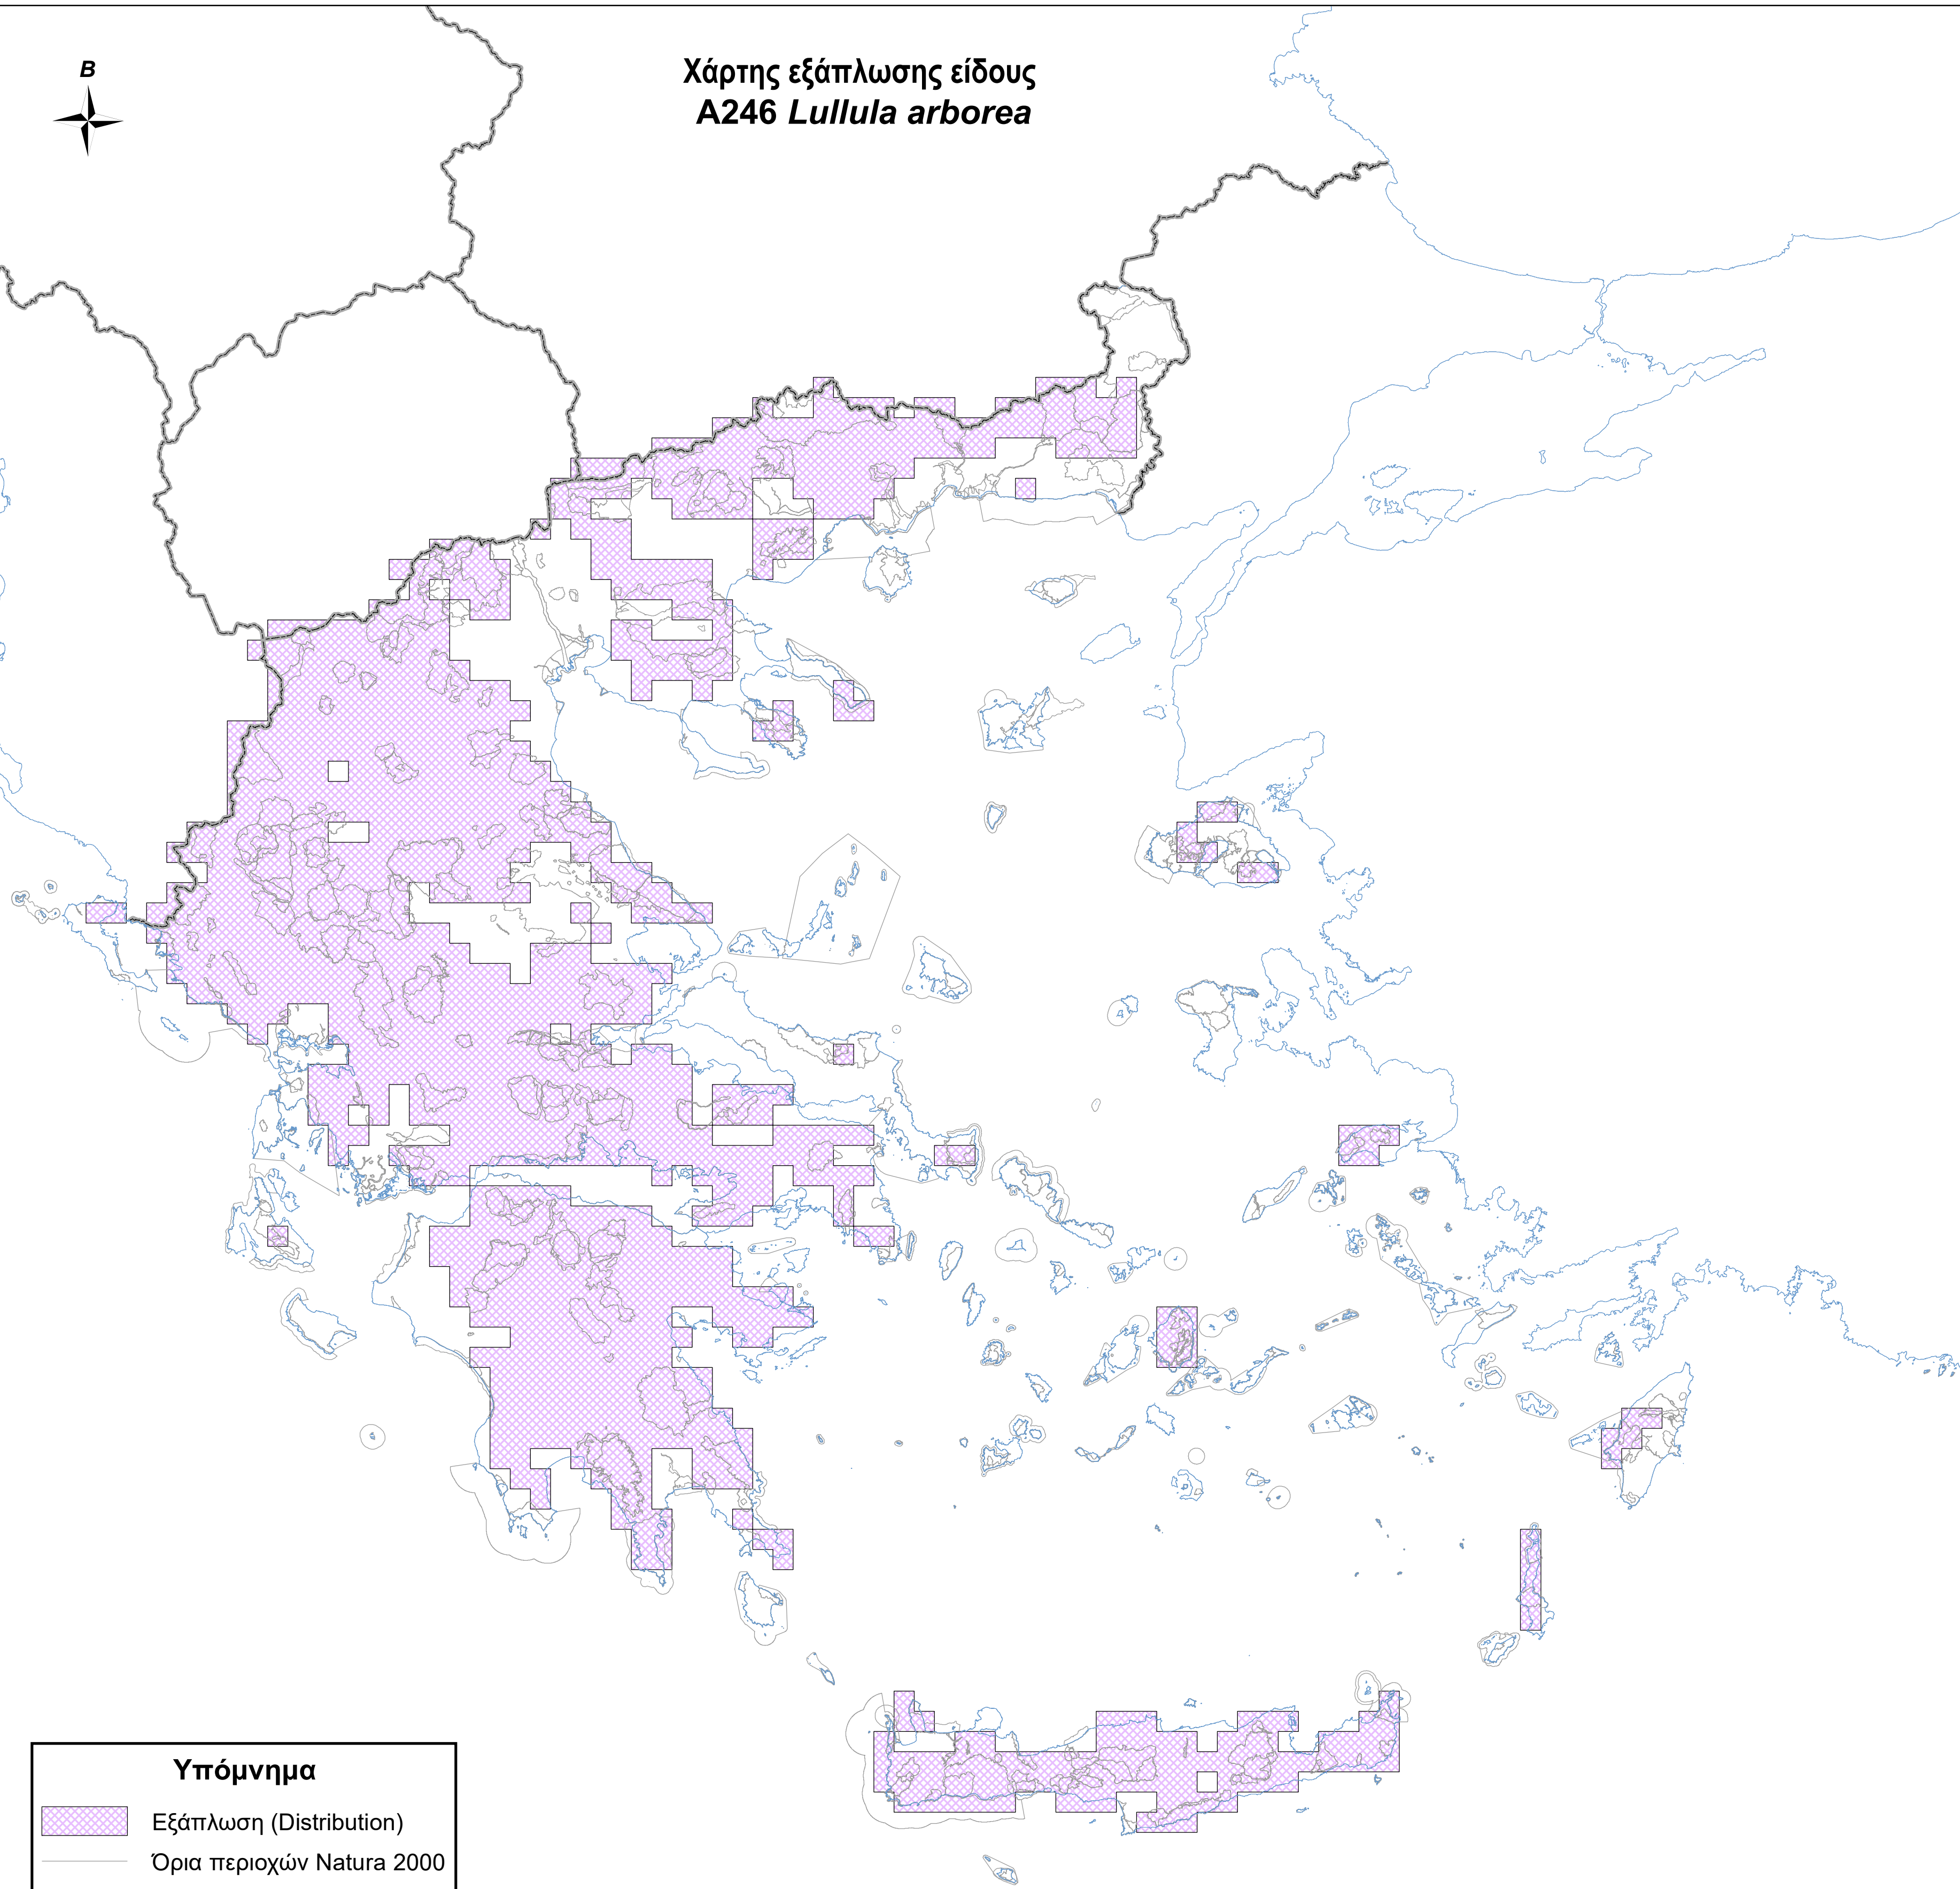

Χάρτης εξάπλωσης είδους
A246 *Lullula arborea*

Υπόμνημα

-  Εξάπλωση (Distribution)
-  Όρια περιοχών Natura 2000
-  Ακτογραμμή
-  Σύνορα