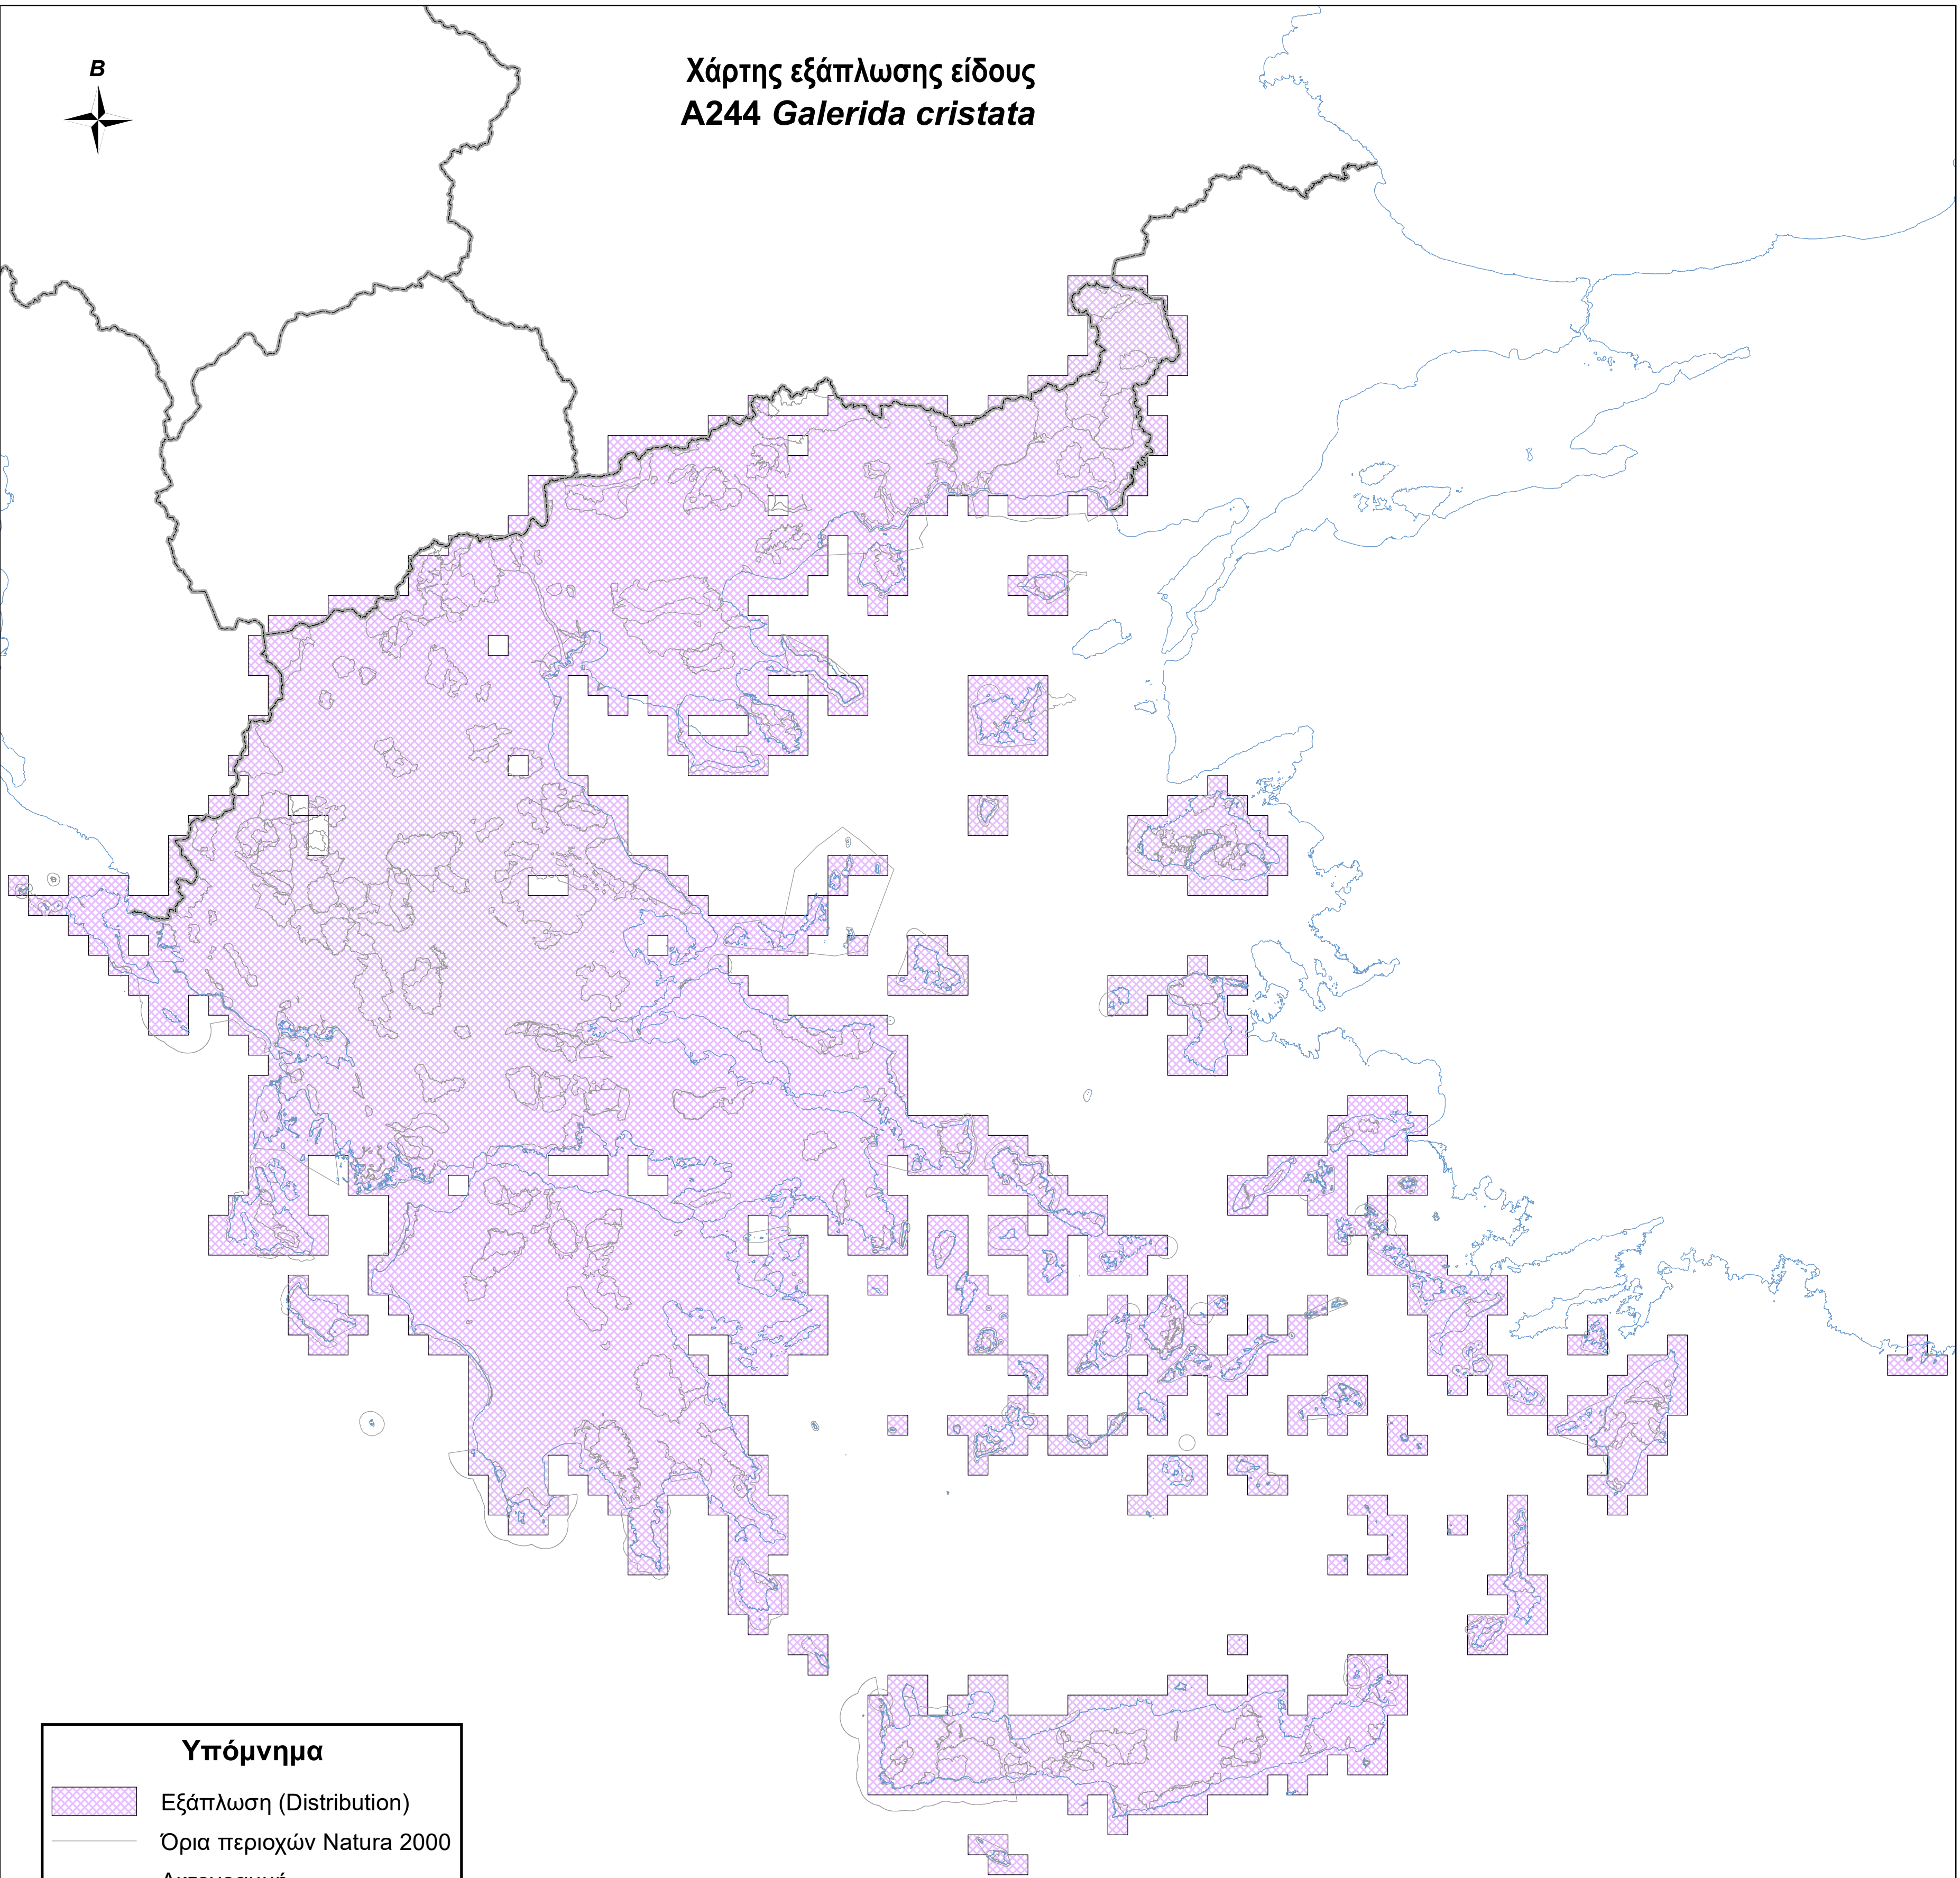

Χάρτης εξάπλωσης είδους
A244 *Galerida cristata*

Υπόμνημα

-  Εξάπλωση (Distribution)
-  Όρια περιοχών Natura 2000
-  Ακτογραμμή
-  Σύνορα