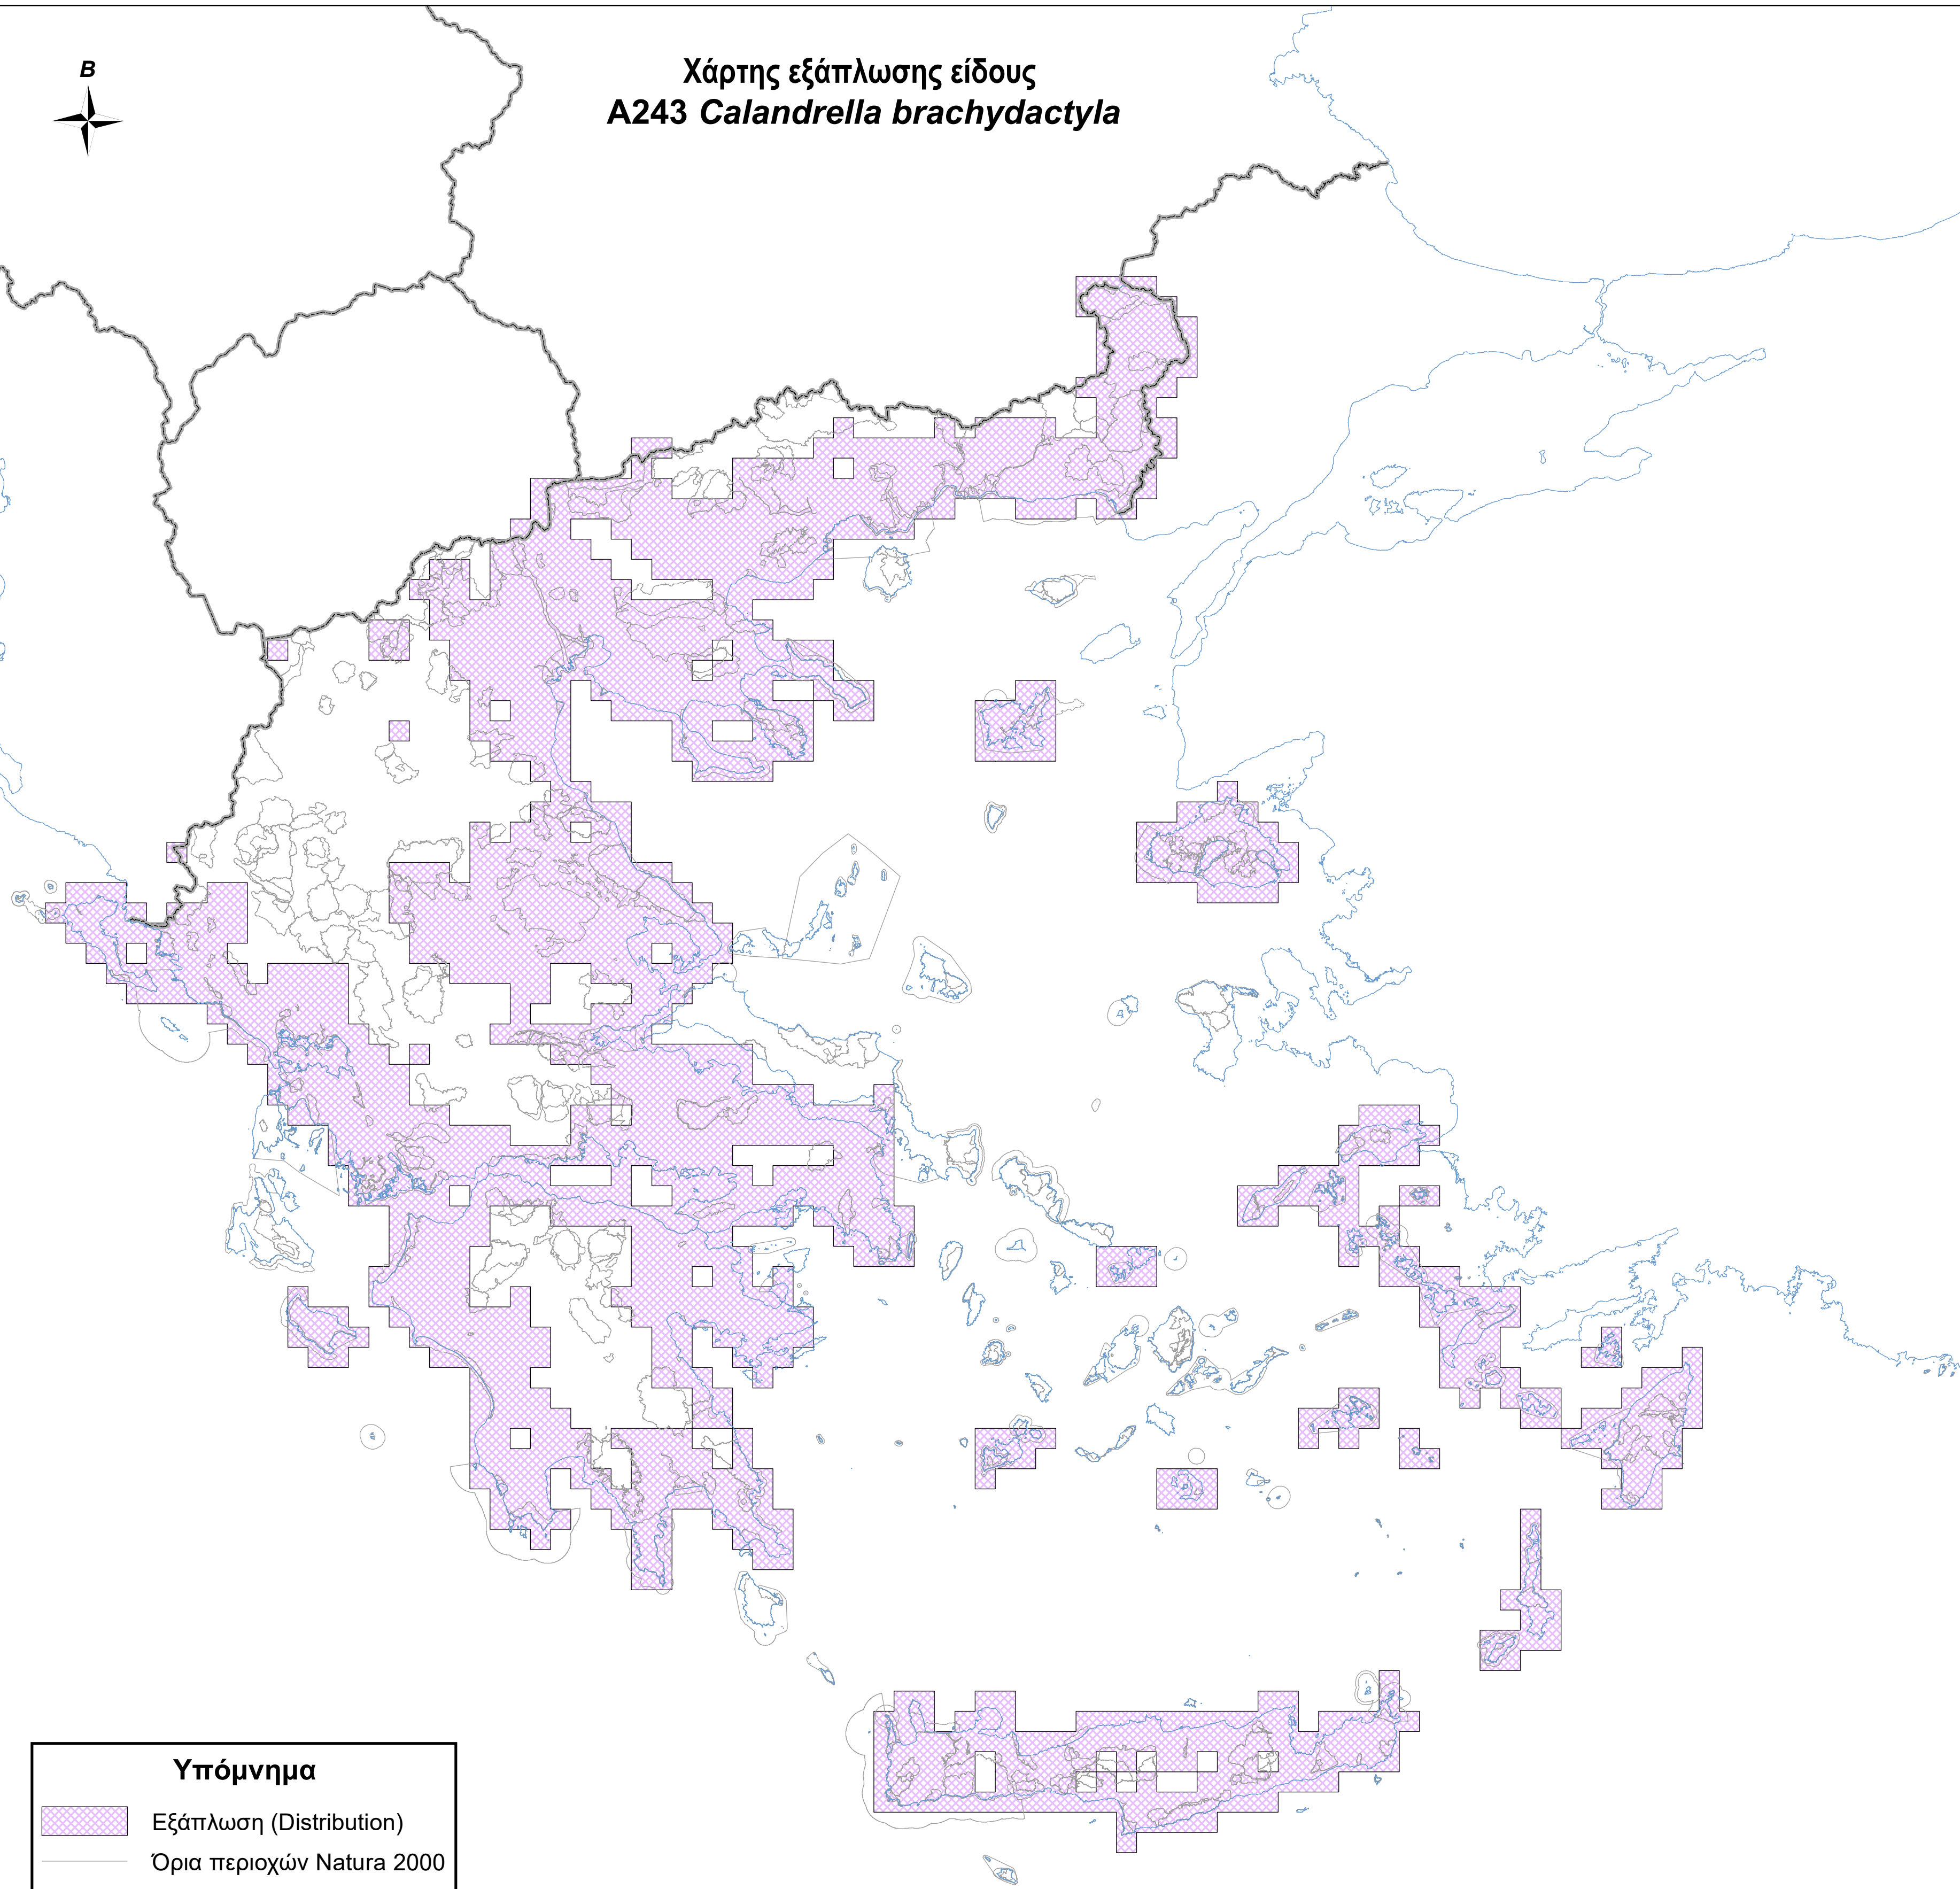

Χάρτης εξάπλωσης είδους  
**A243 *Calandrella brachydactyla***

**Υπόμνημα**

-  Εξάπλωση (Distribution)
-  Όρια περιοχών Natura 2000
-  Ακτογραμμή
-  Σύνορα