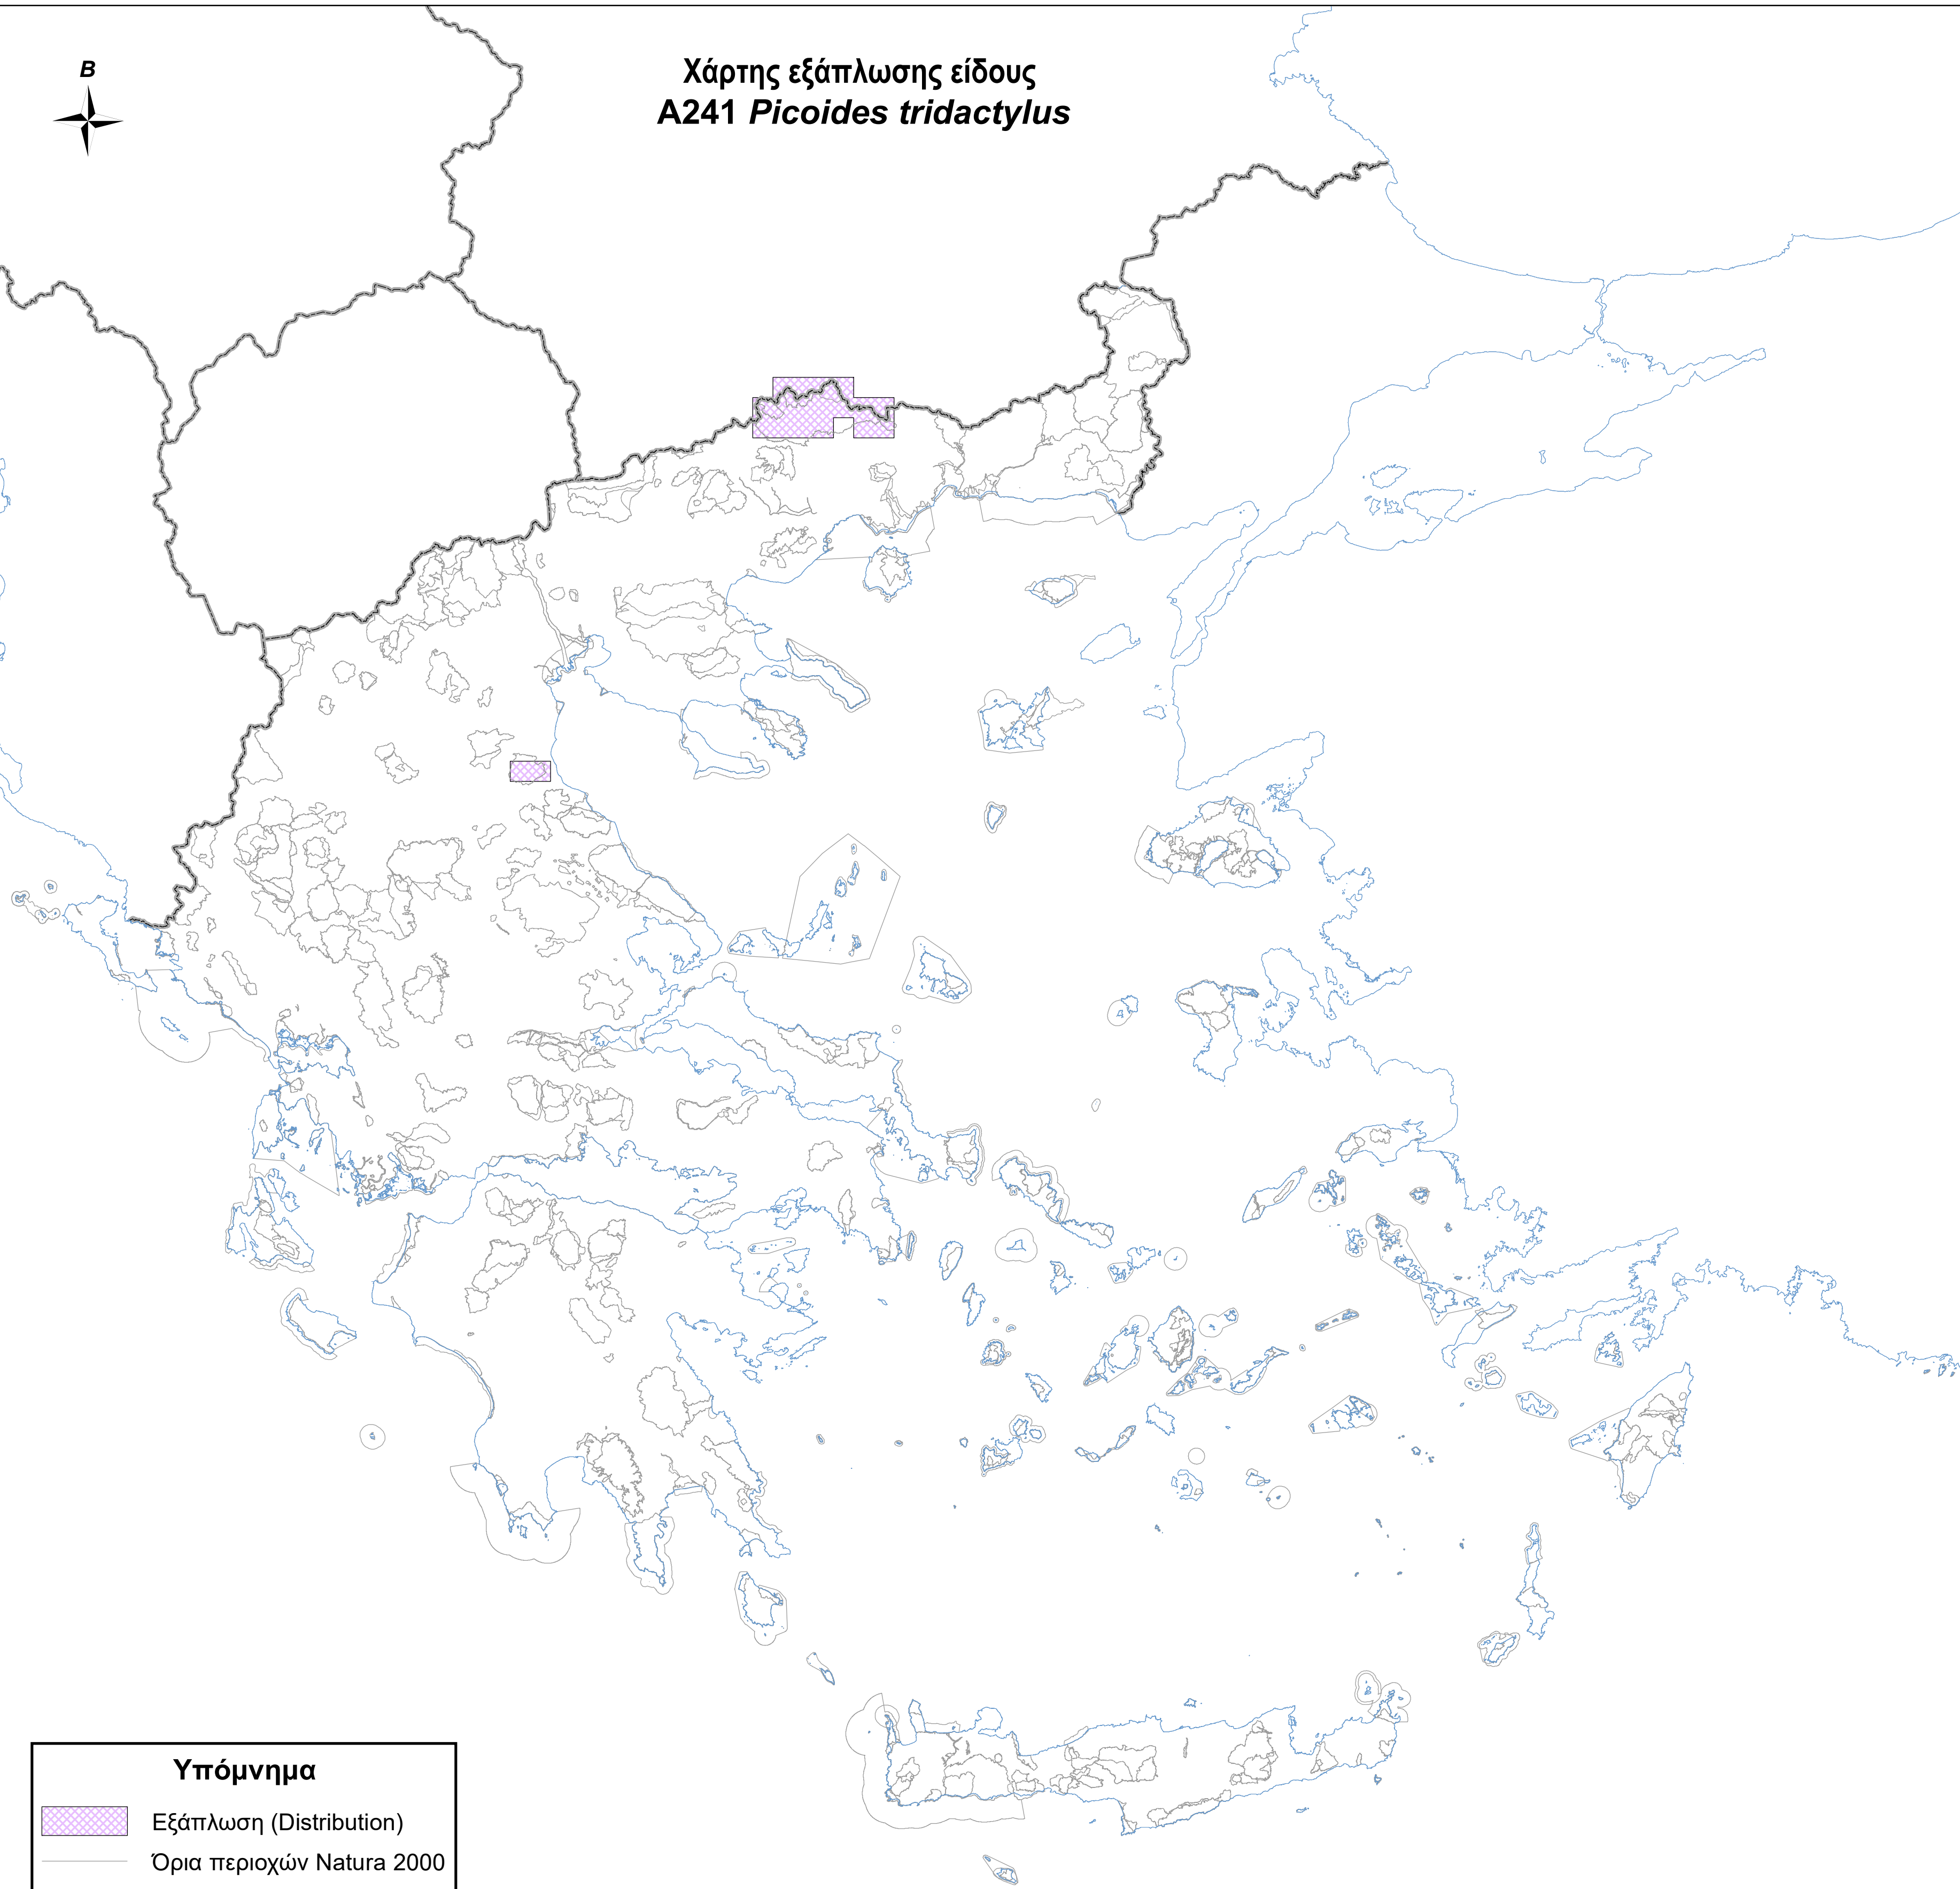

Χάρτης εξάπλωσης είδους  
A241 *Picoides tridactylus*

**Υπόμνημα**

-  Εξάπλωση (Distribution)
-  Όρια περιοχών Natura 2000
-  Ακτογραμμή
-  Σύνορα