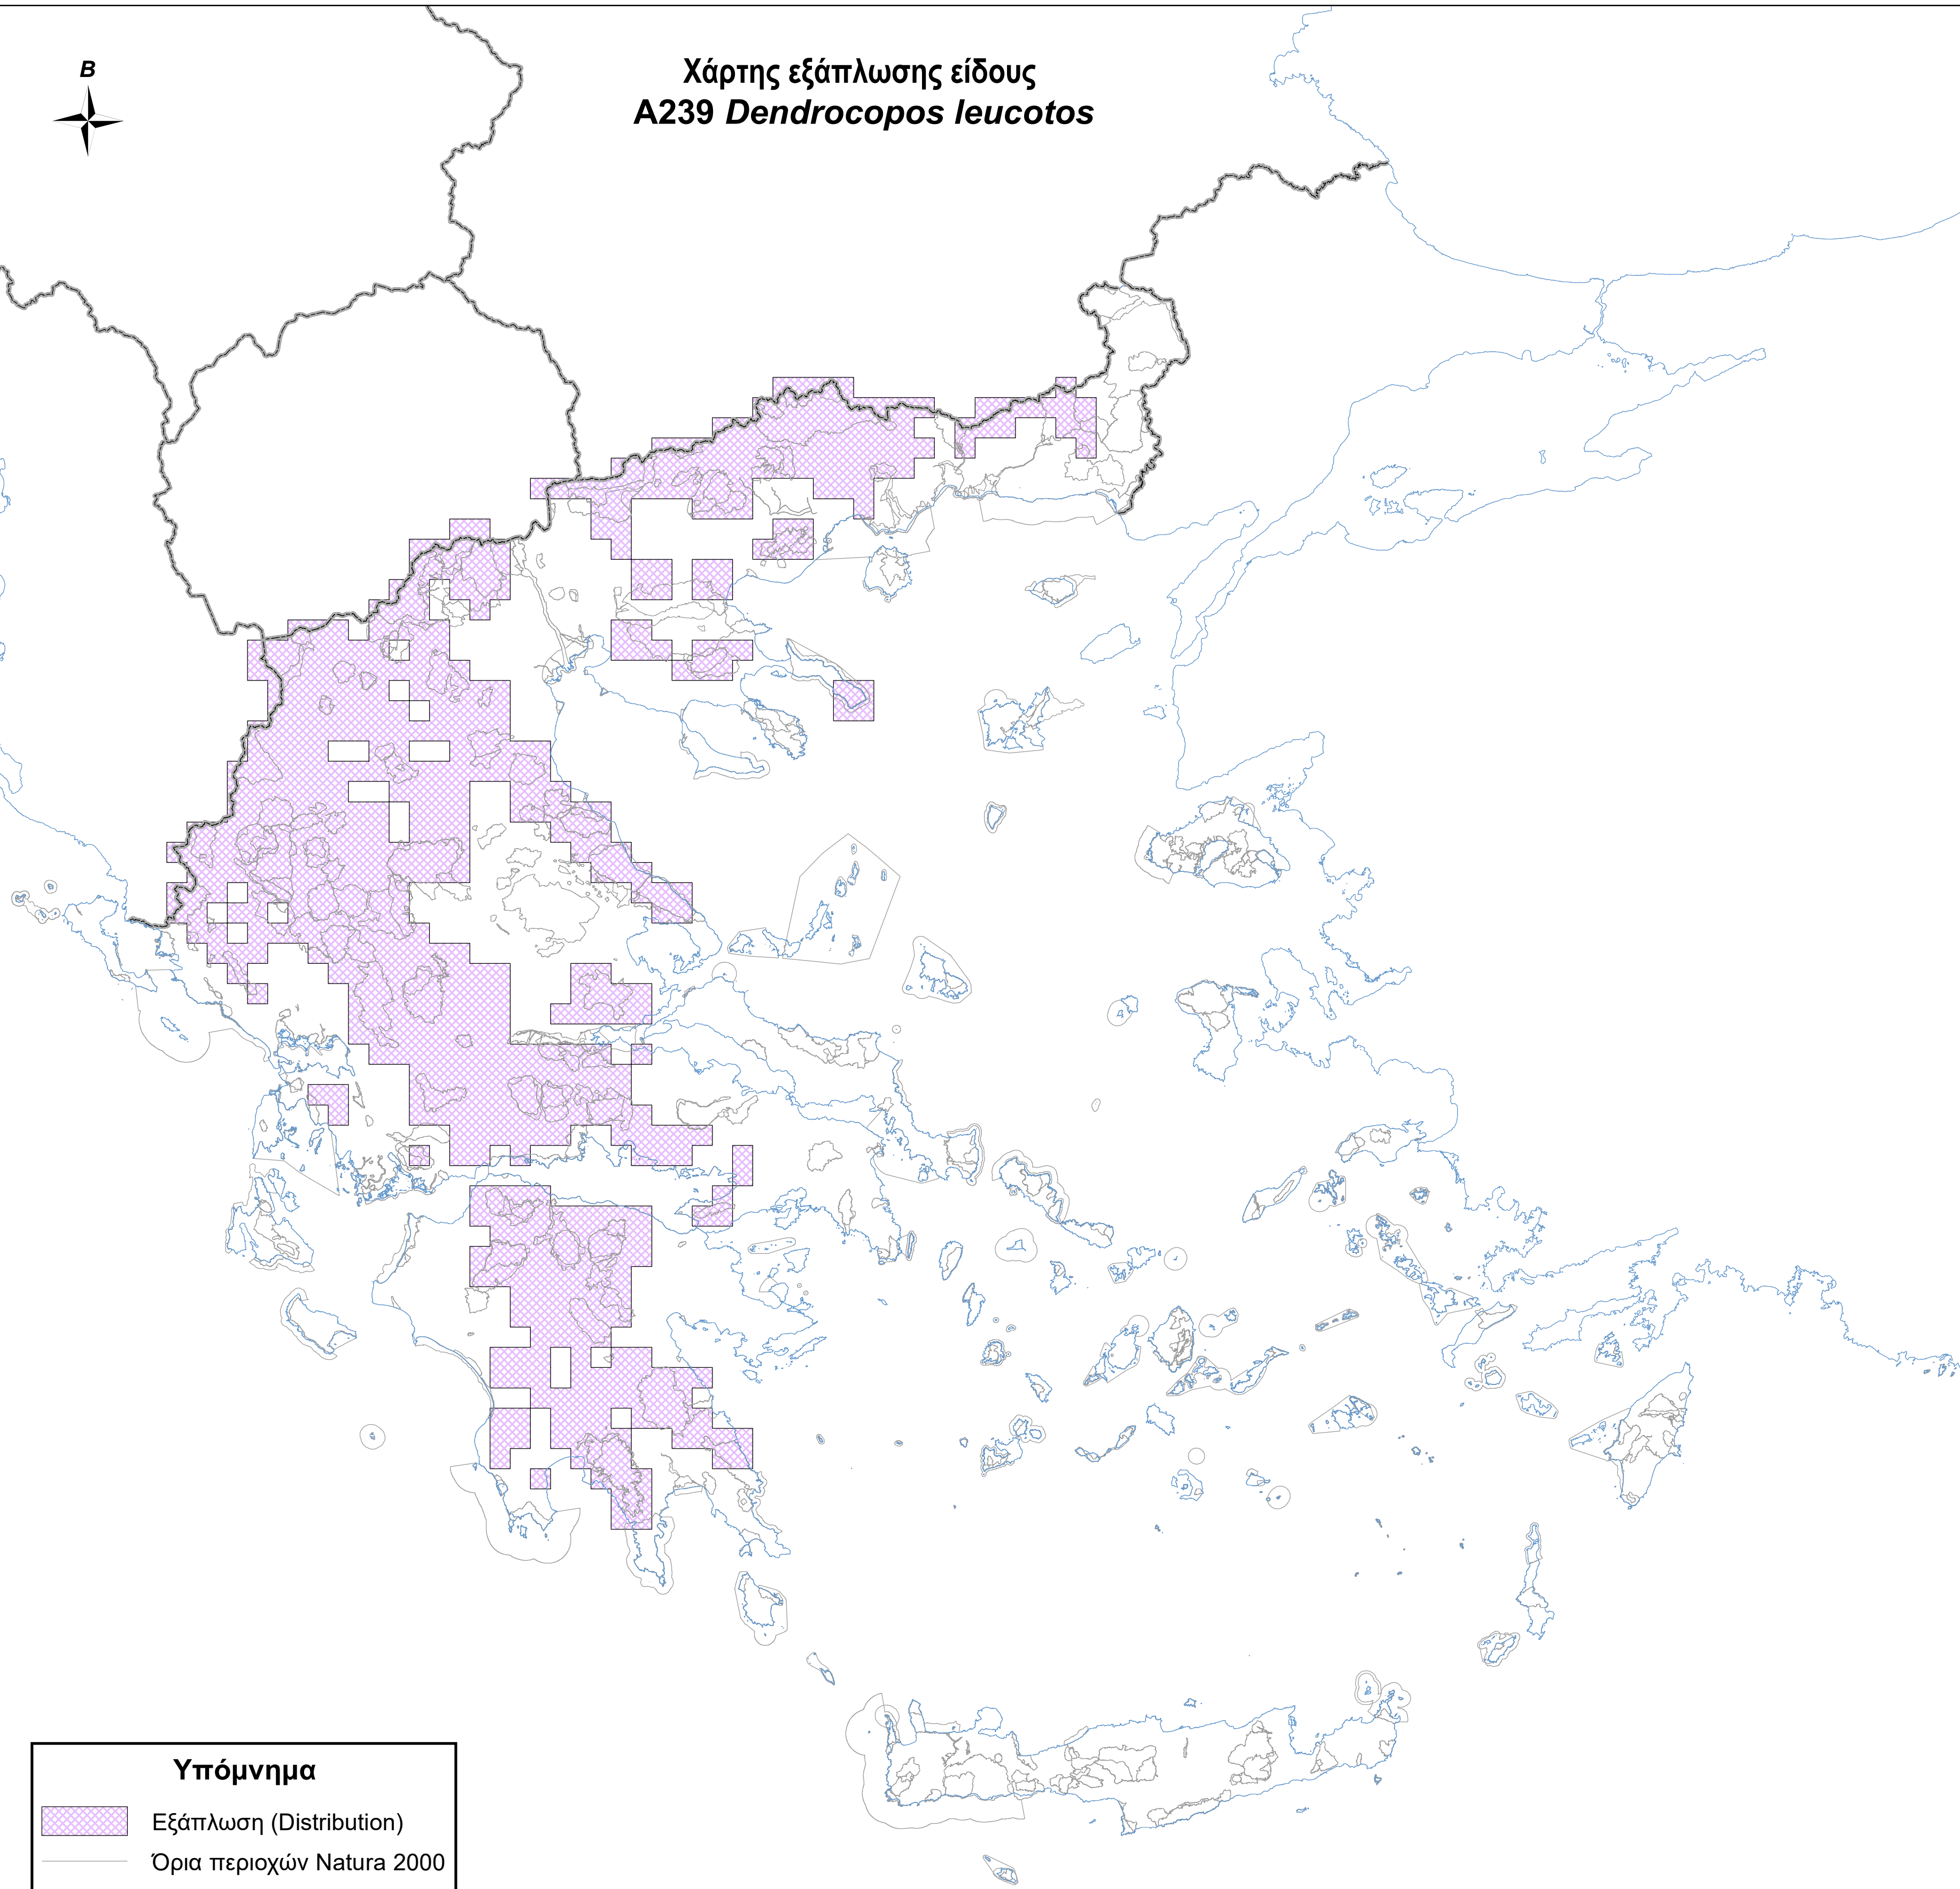

Χάρτης εξάπλωσης είδους
A239 *Dendrocorpos leucotos*

Υπόμνημα

-  Εξάπλωση (Distribution)
-  Όρια περιοχών Natura 2000
-  Ακτογραμμή
-  Σύνορα