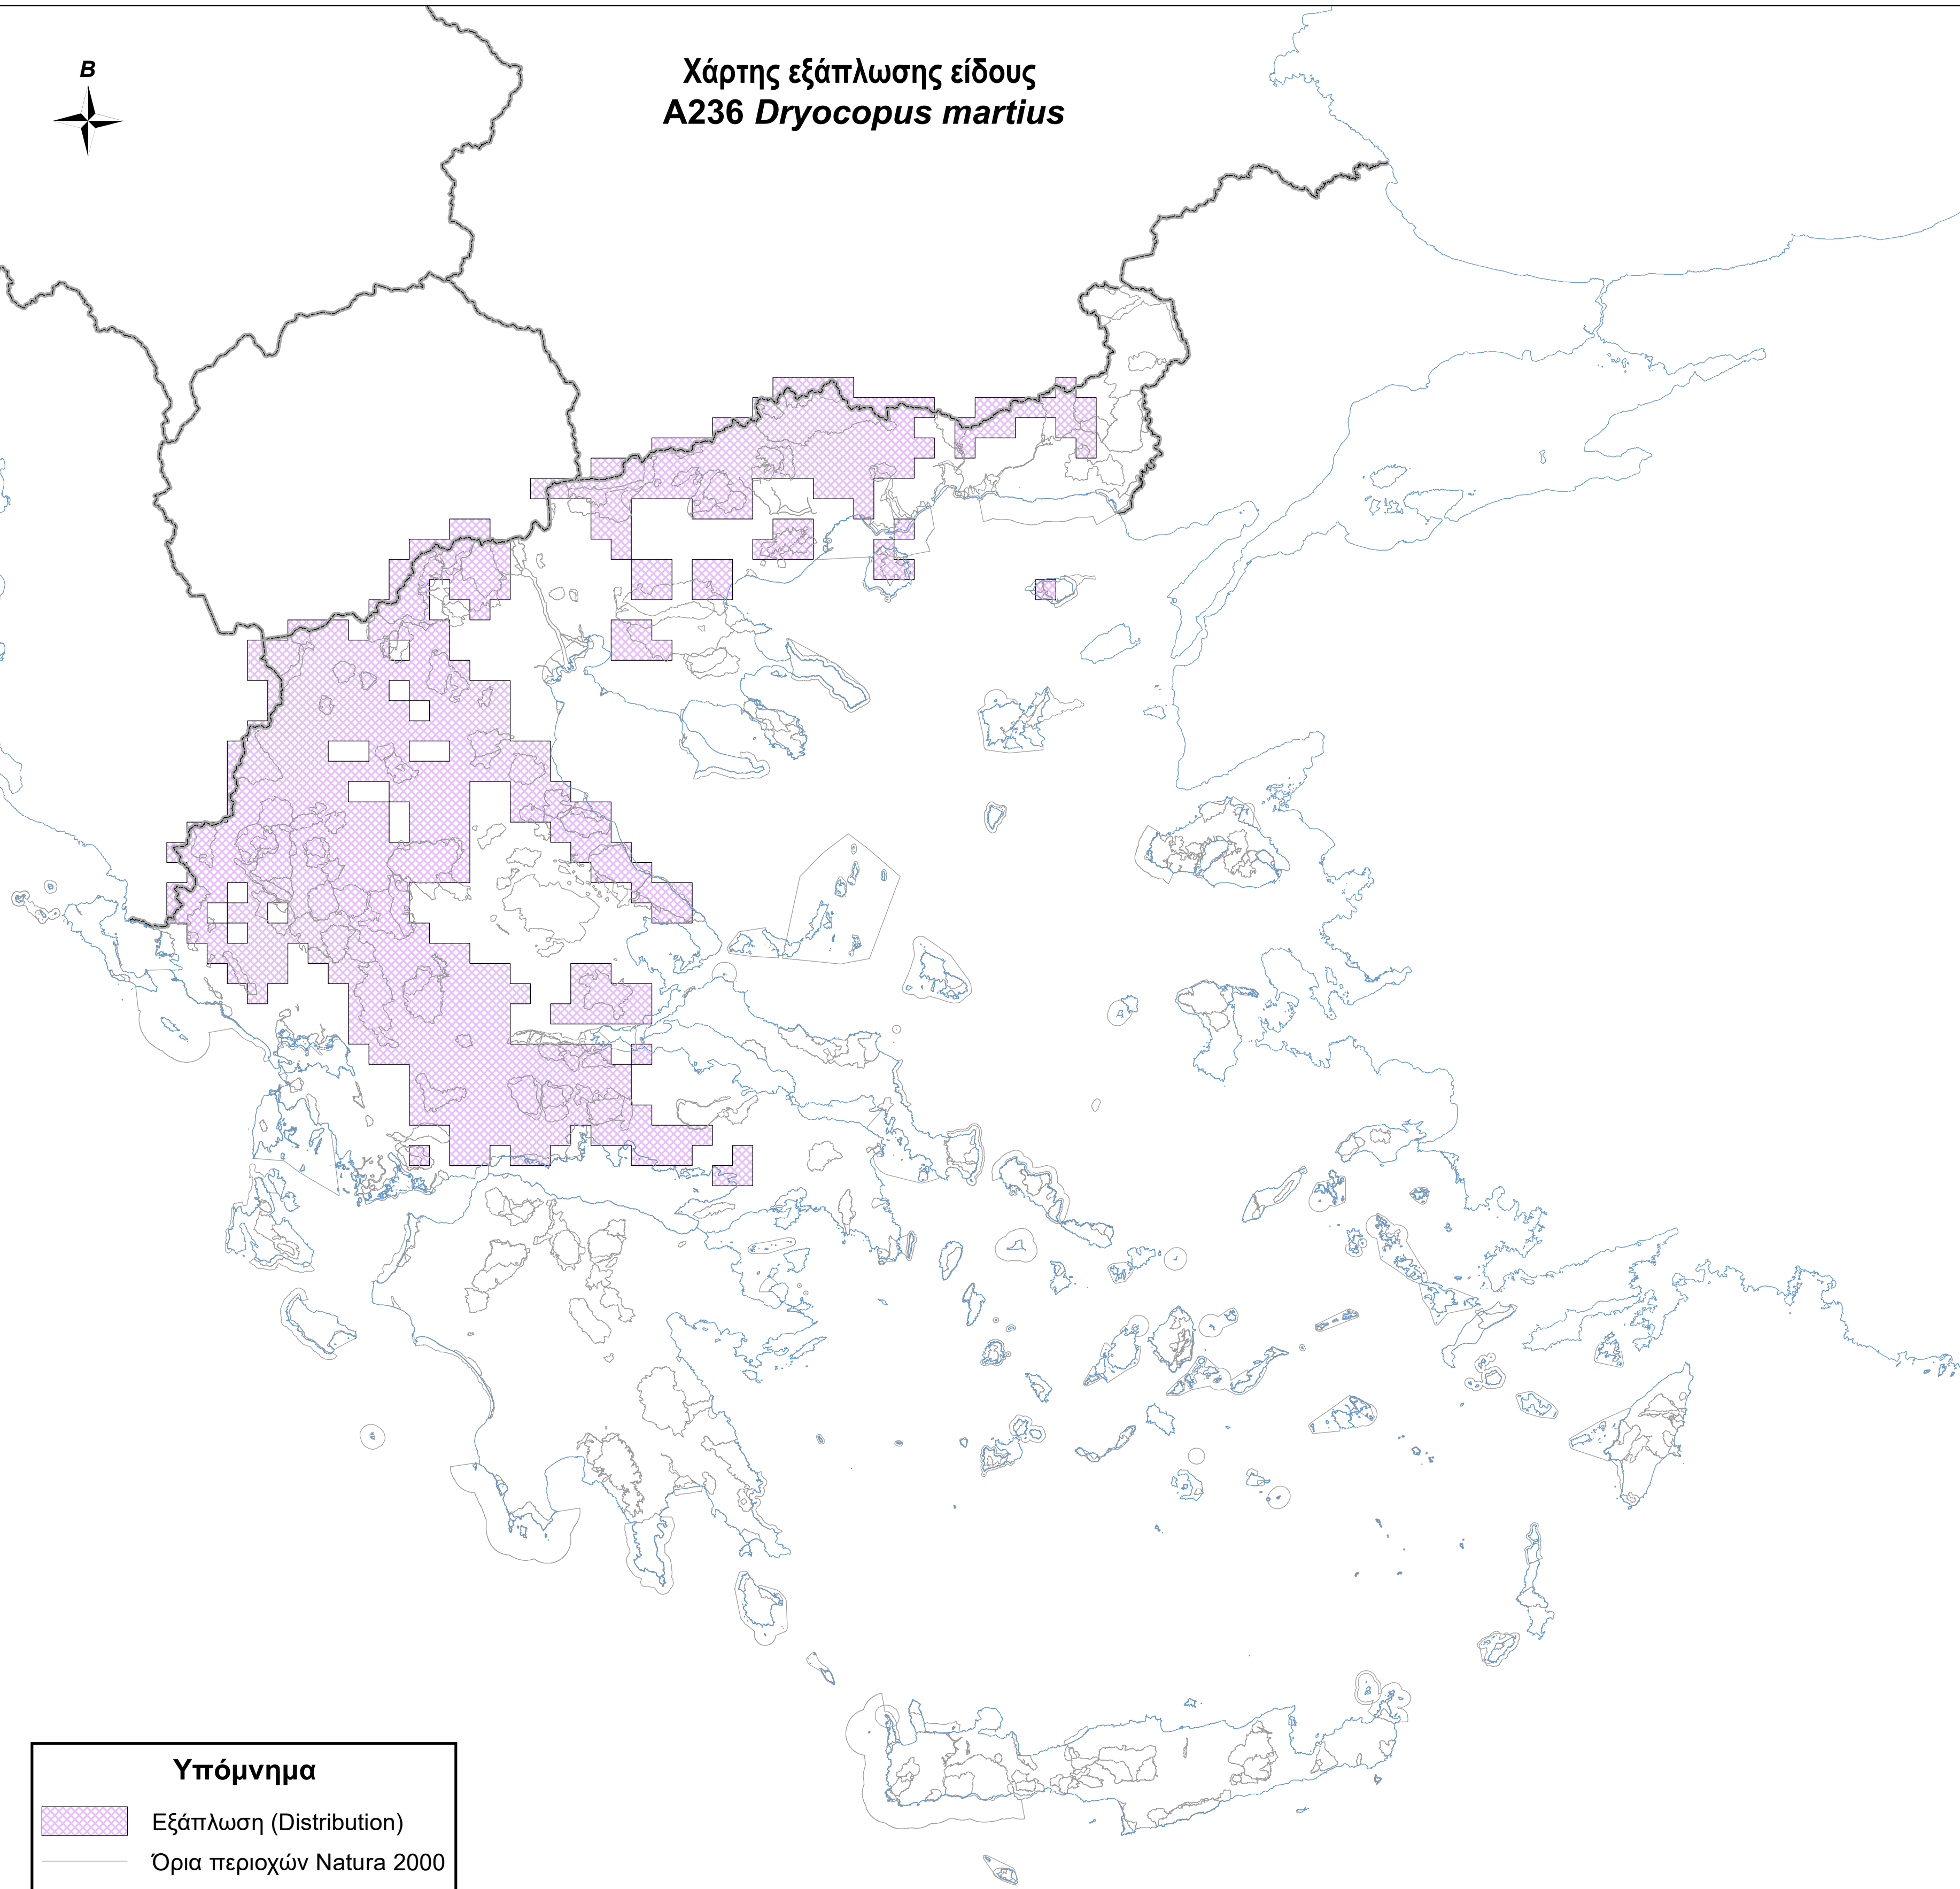

Χάρτης εξάπλωσης είδους
A236 *Dryocopus martius*

Υπόμνημα

-  Εξάπλωση (Distribution)
-  Όρια περιοχών Natura 2000
-  Ακτογραμμή
-  Σύνορα