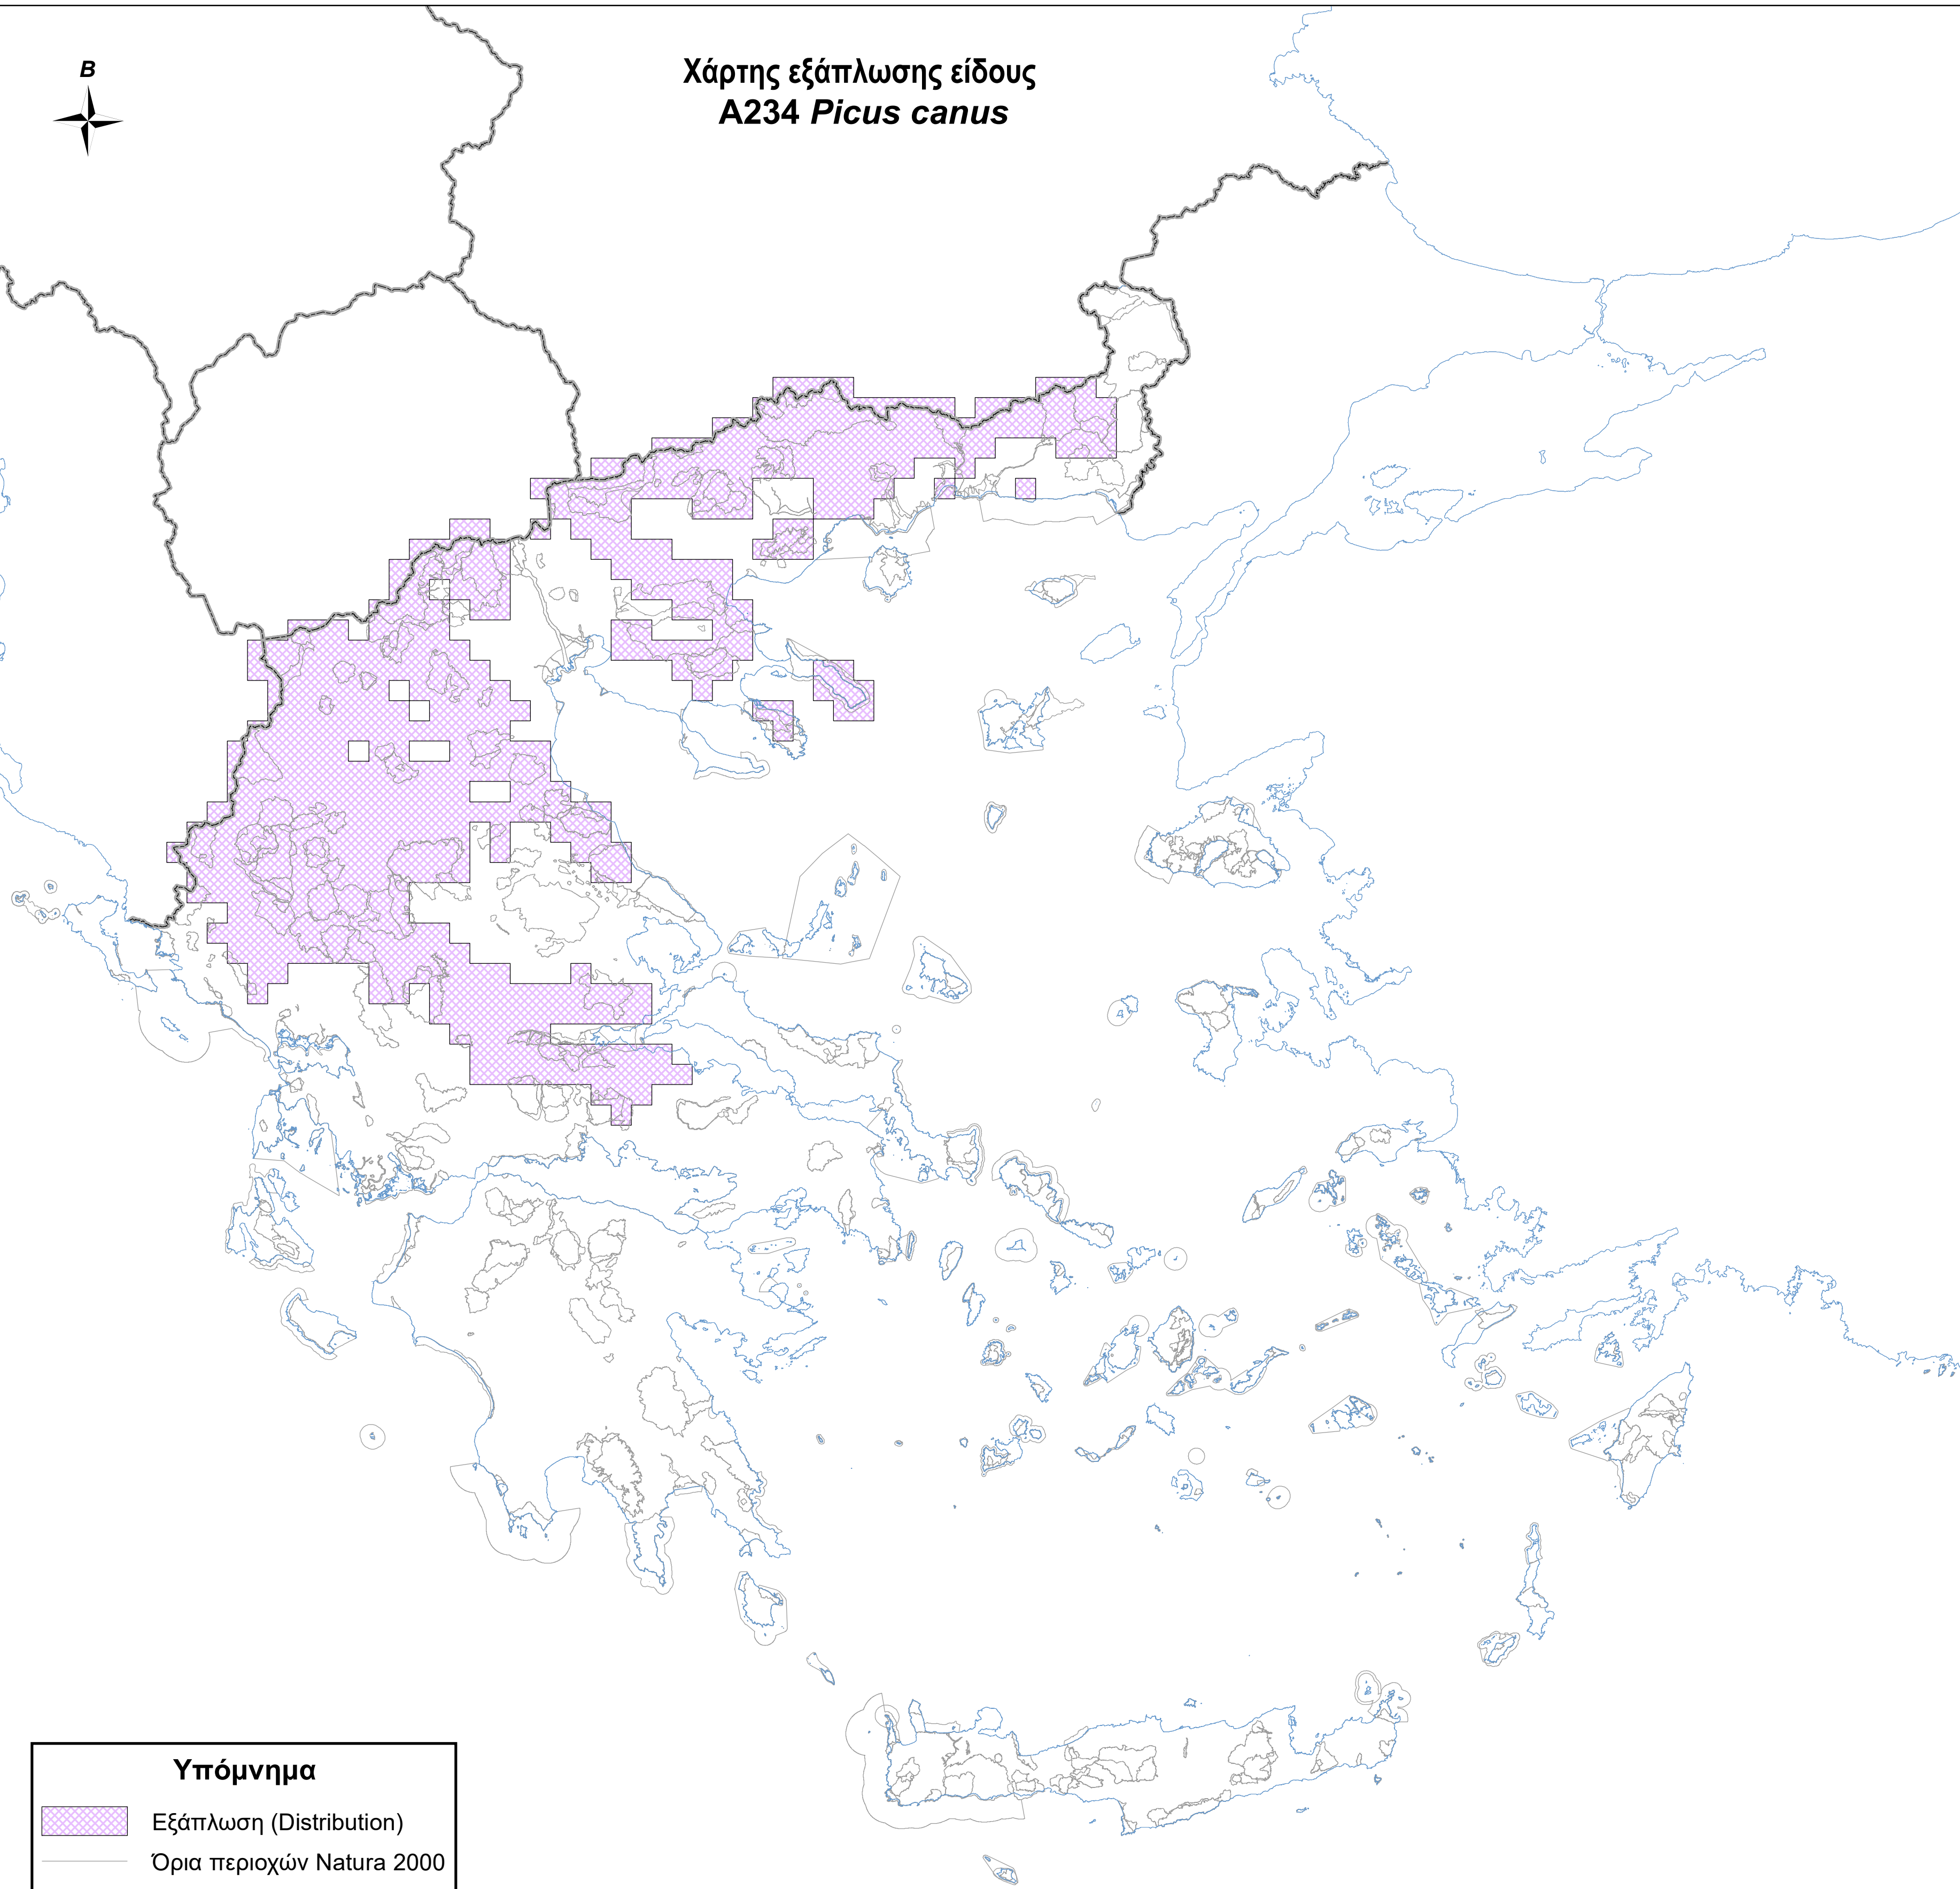

Χάρτης εξάπλωσης είδους
A234 *Picus canus*

Υπόμνημα

-  Εξάπλωση (Distribution)
-  Όρια περιοχών Natura 2000
-  Ακτογραμμή
-  Σύνορα