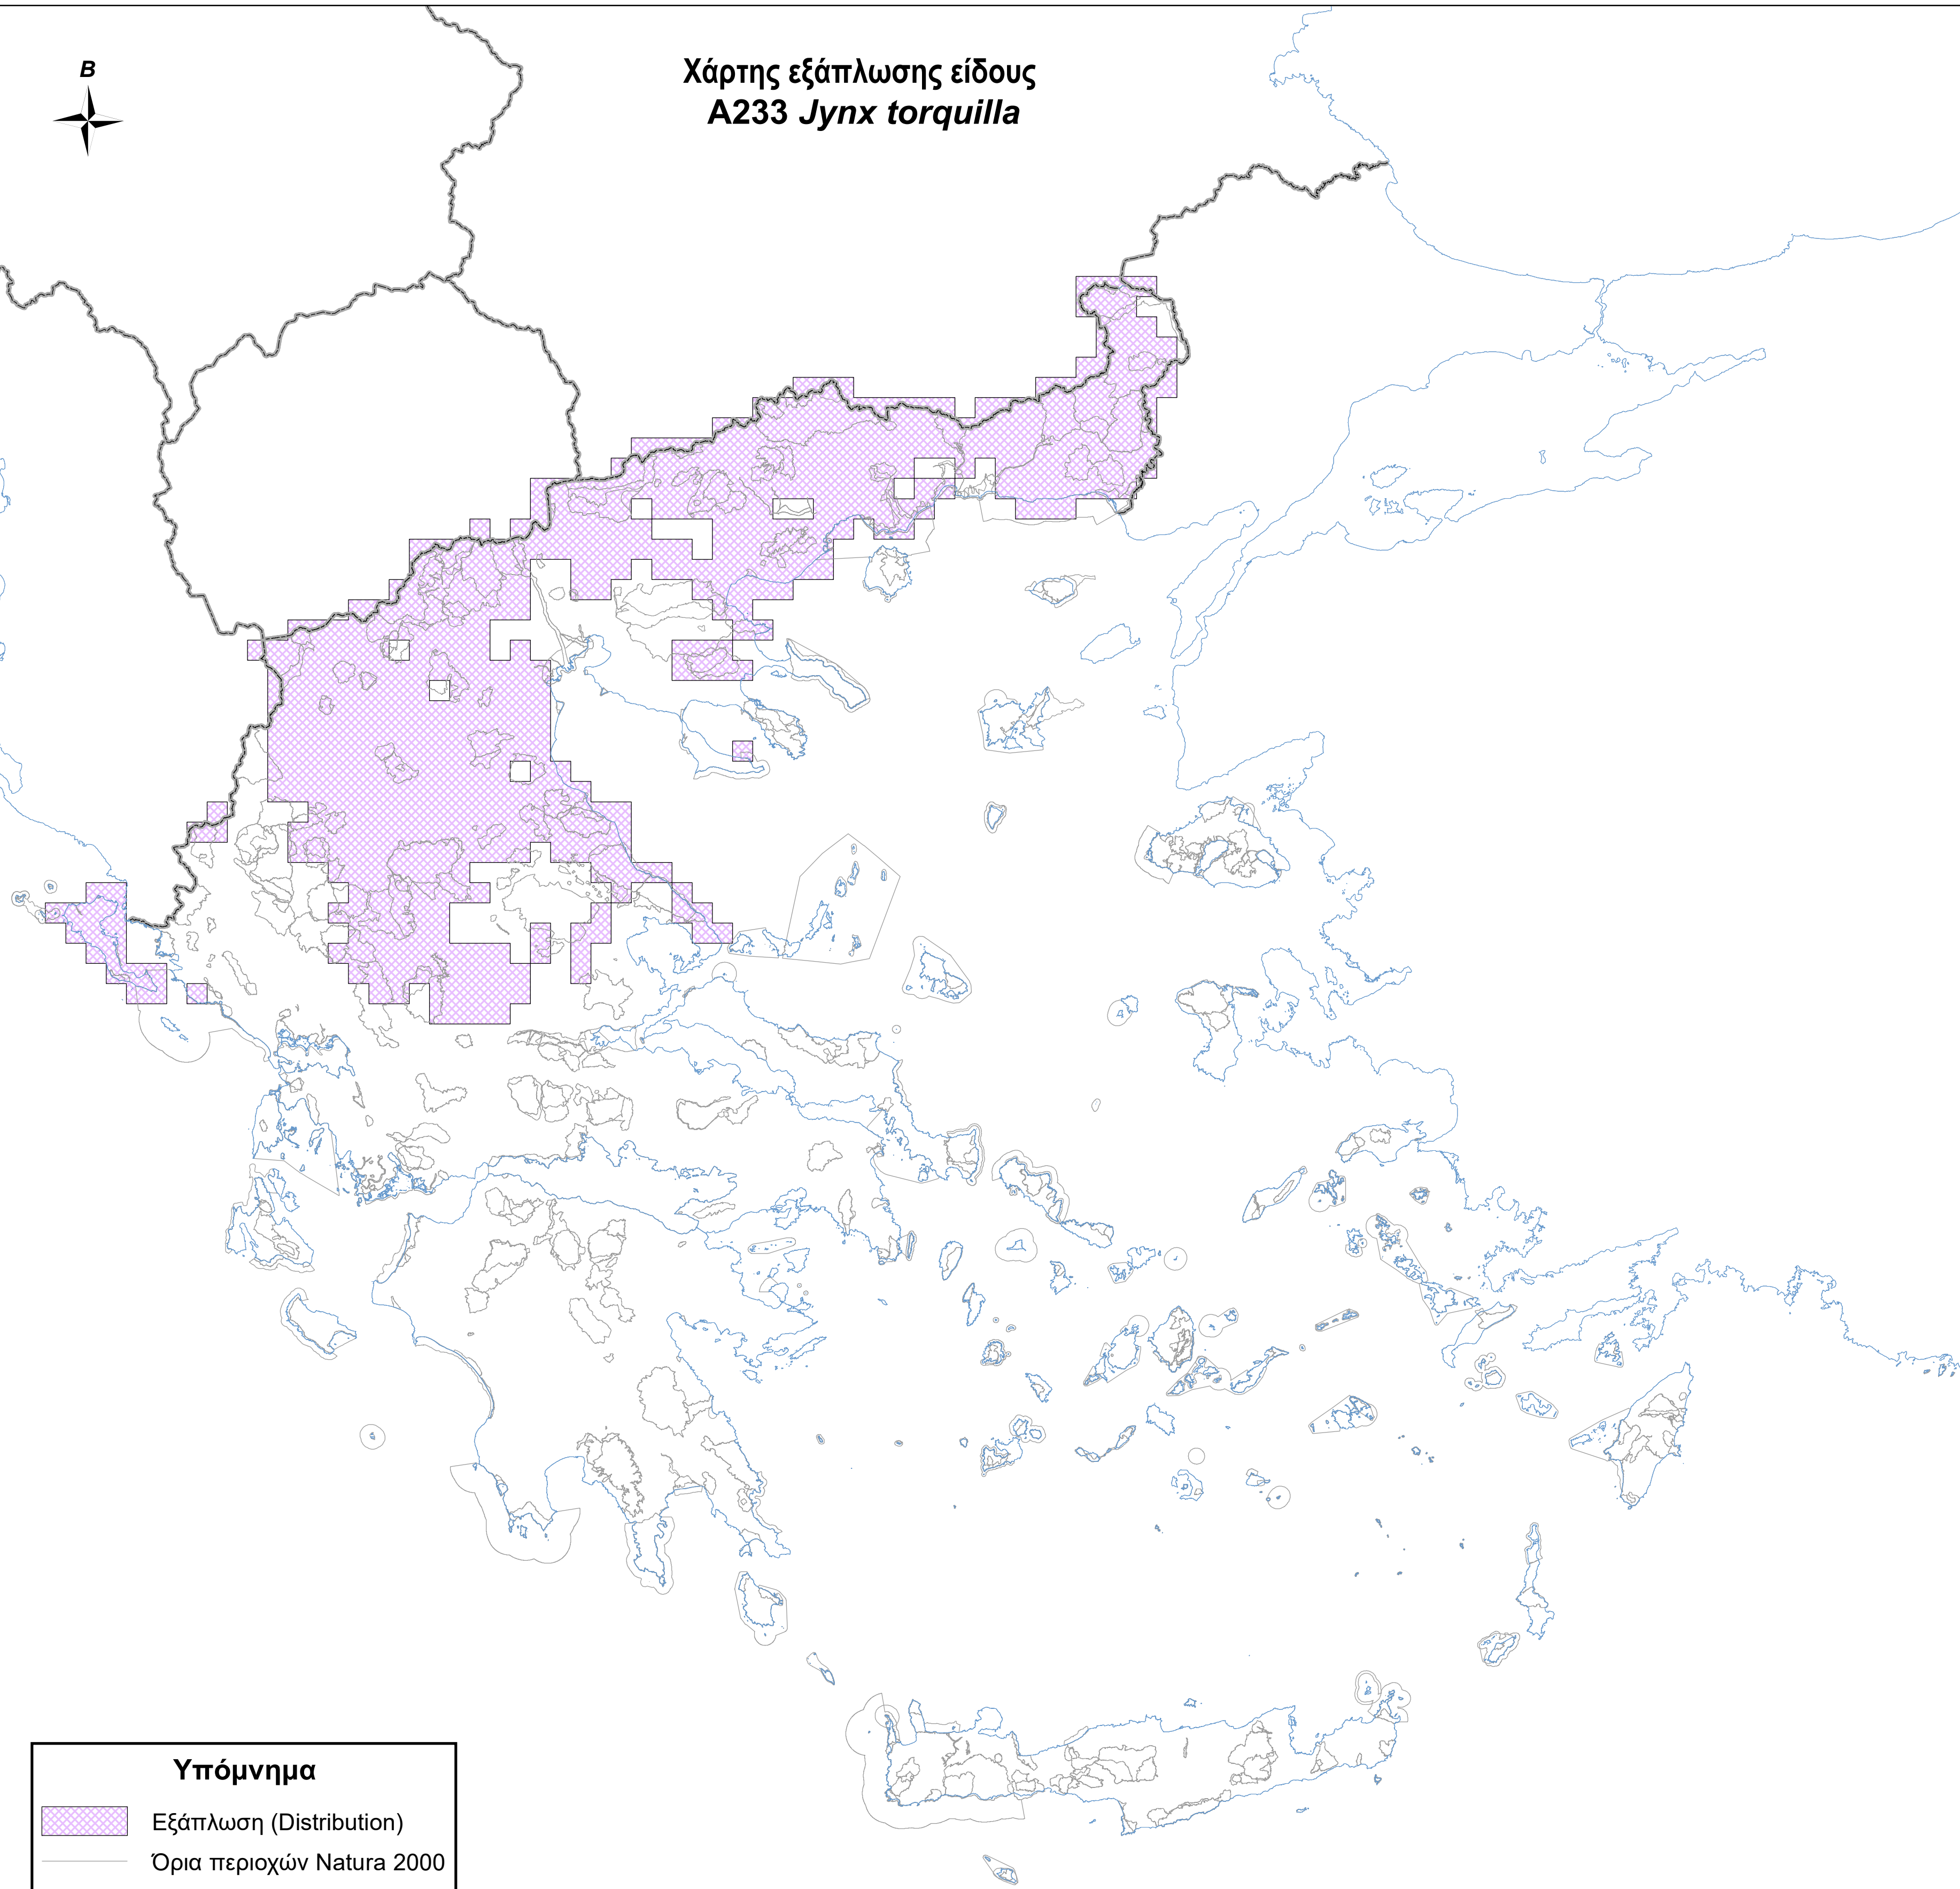

Χάρτης εξάπλωσης είδους
A233 *Jynx torquilla*

Υπόμνημα

-  Εξάπλωση (Distribution)
-  Όρια περιοχών Natura 2000
-  Ακτογραμμή
-  Σύνορα