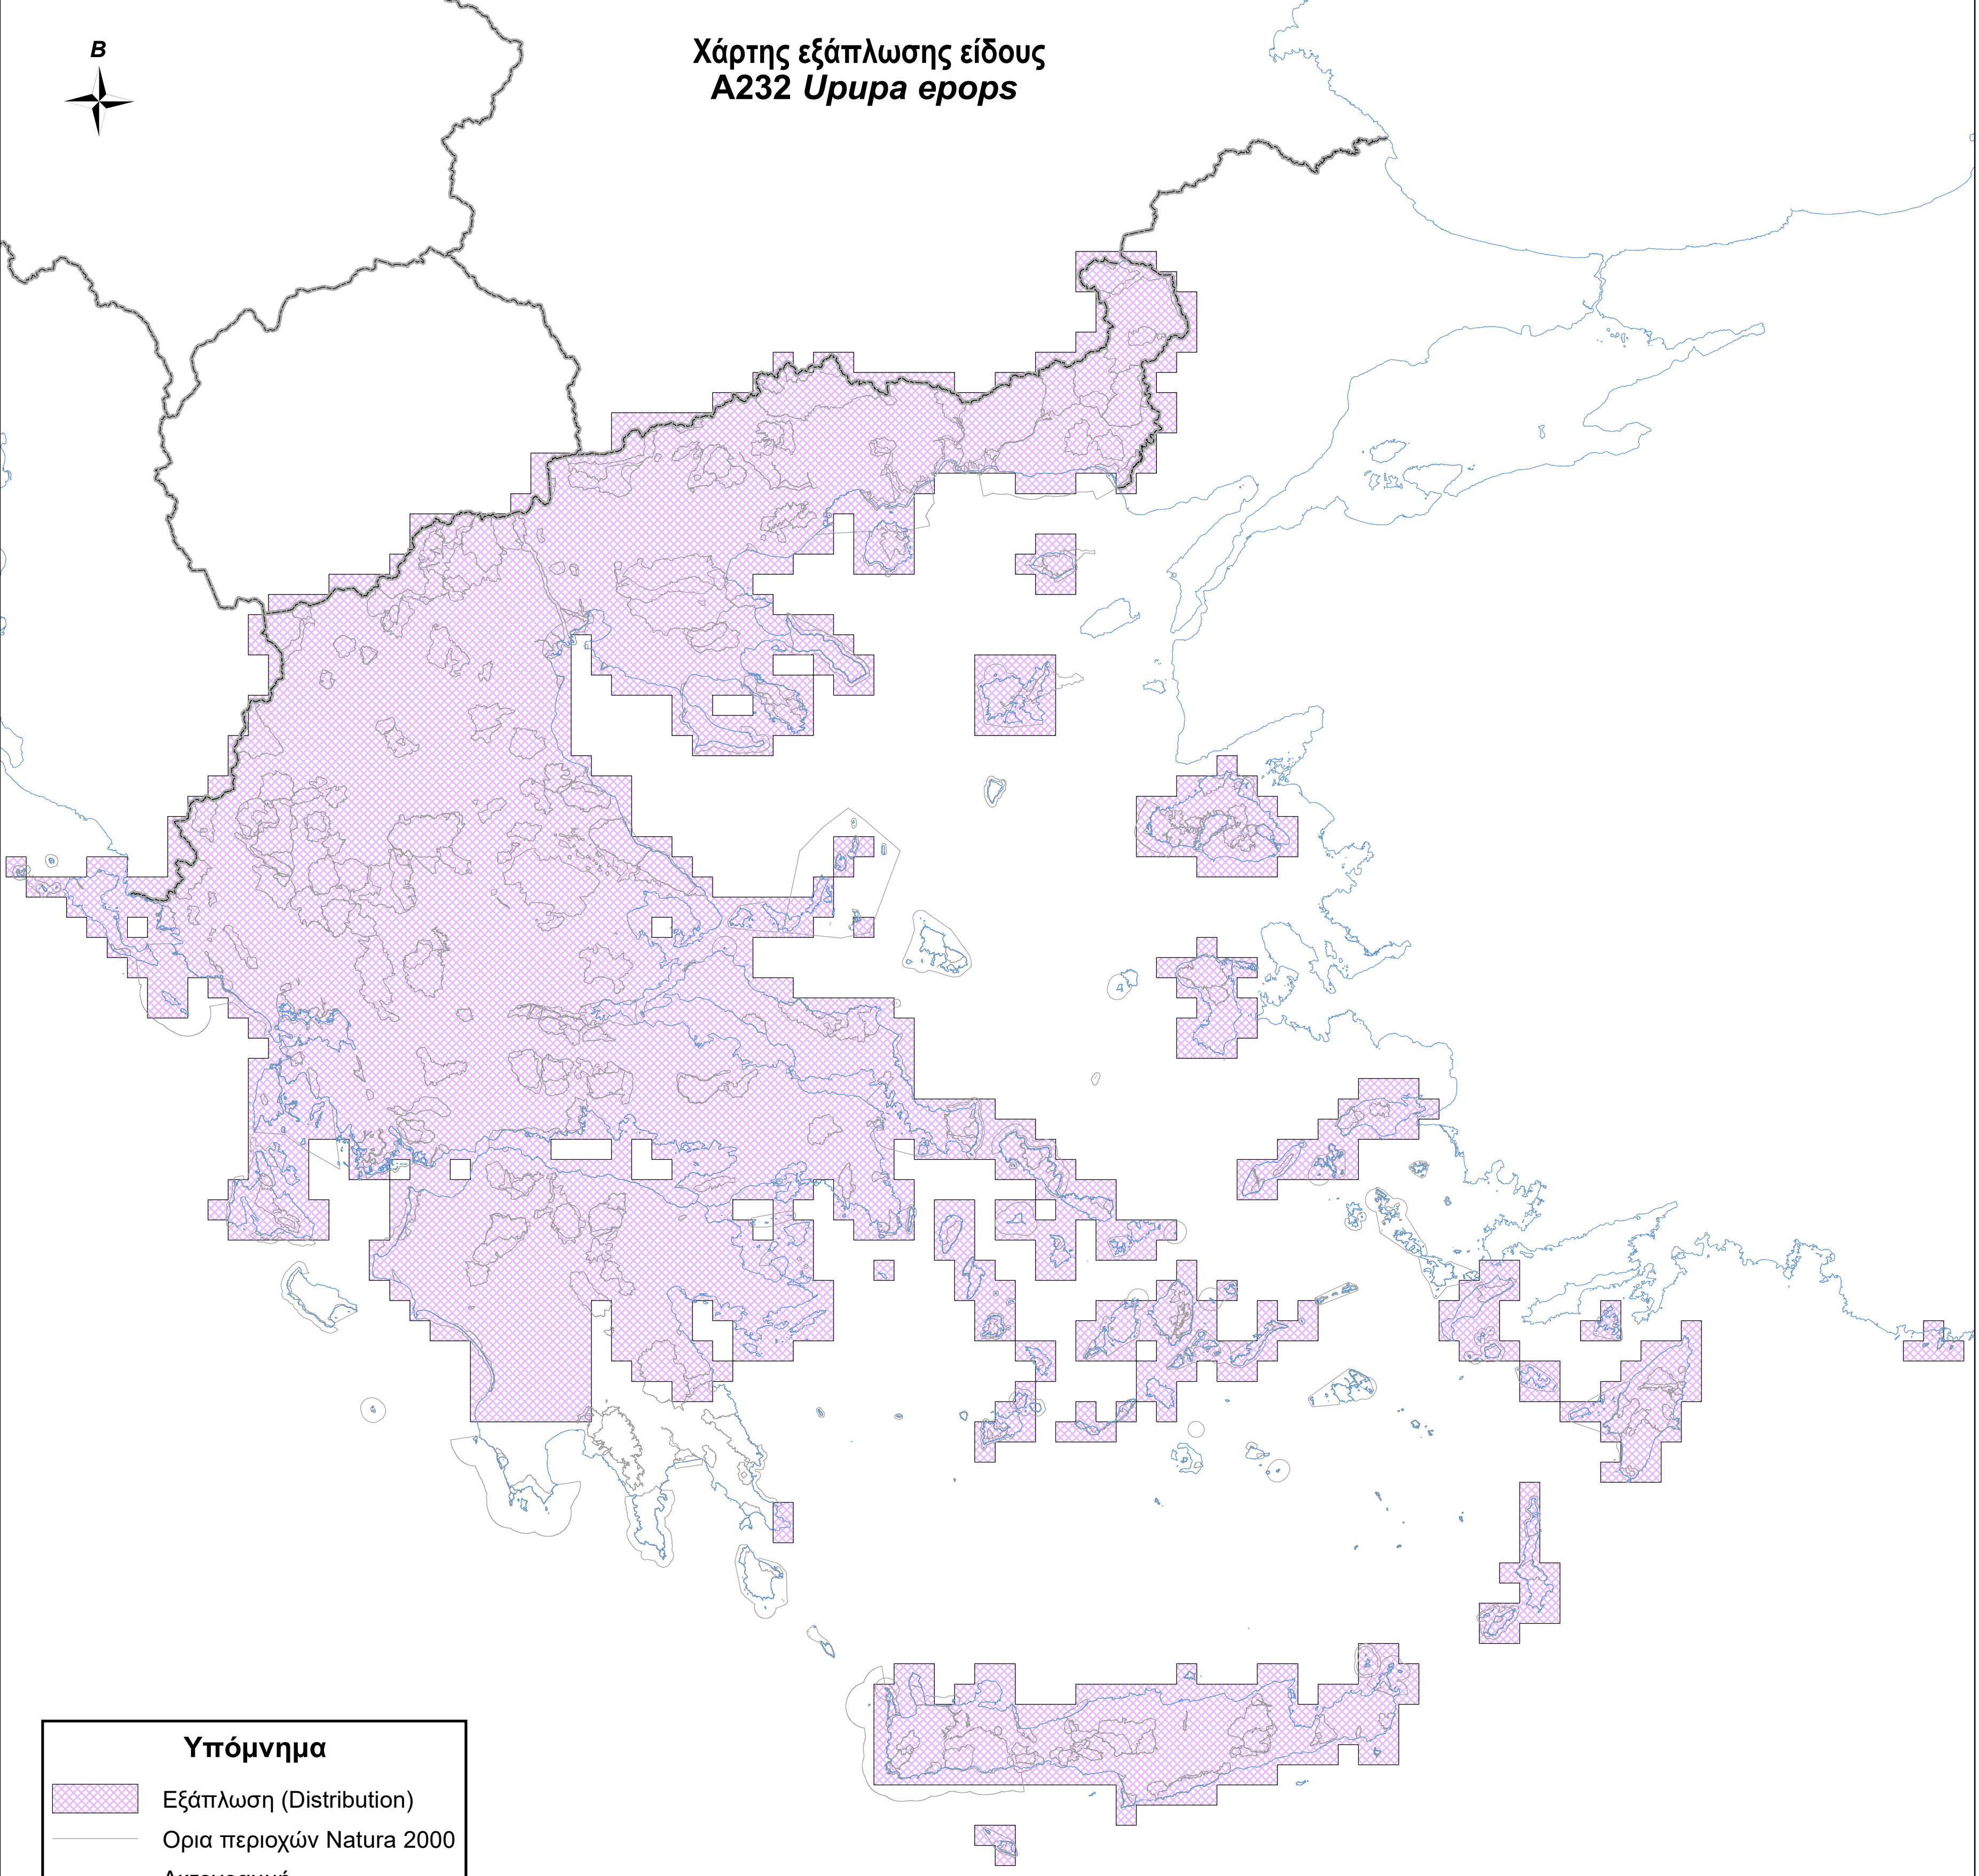

Χάρτης εξάπλωσης είδους
A232 Uryra erops

Υπόμνημα

-  Εξάπλωση (Distribution)
-  Ορια περιοχών Natura 2000
-  Ακτογραμμή
-  Σύνορα