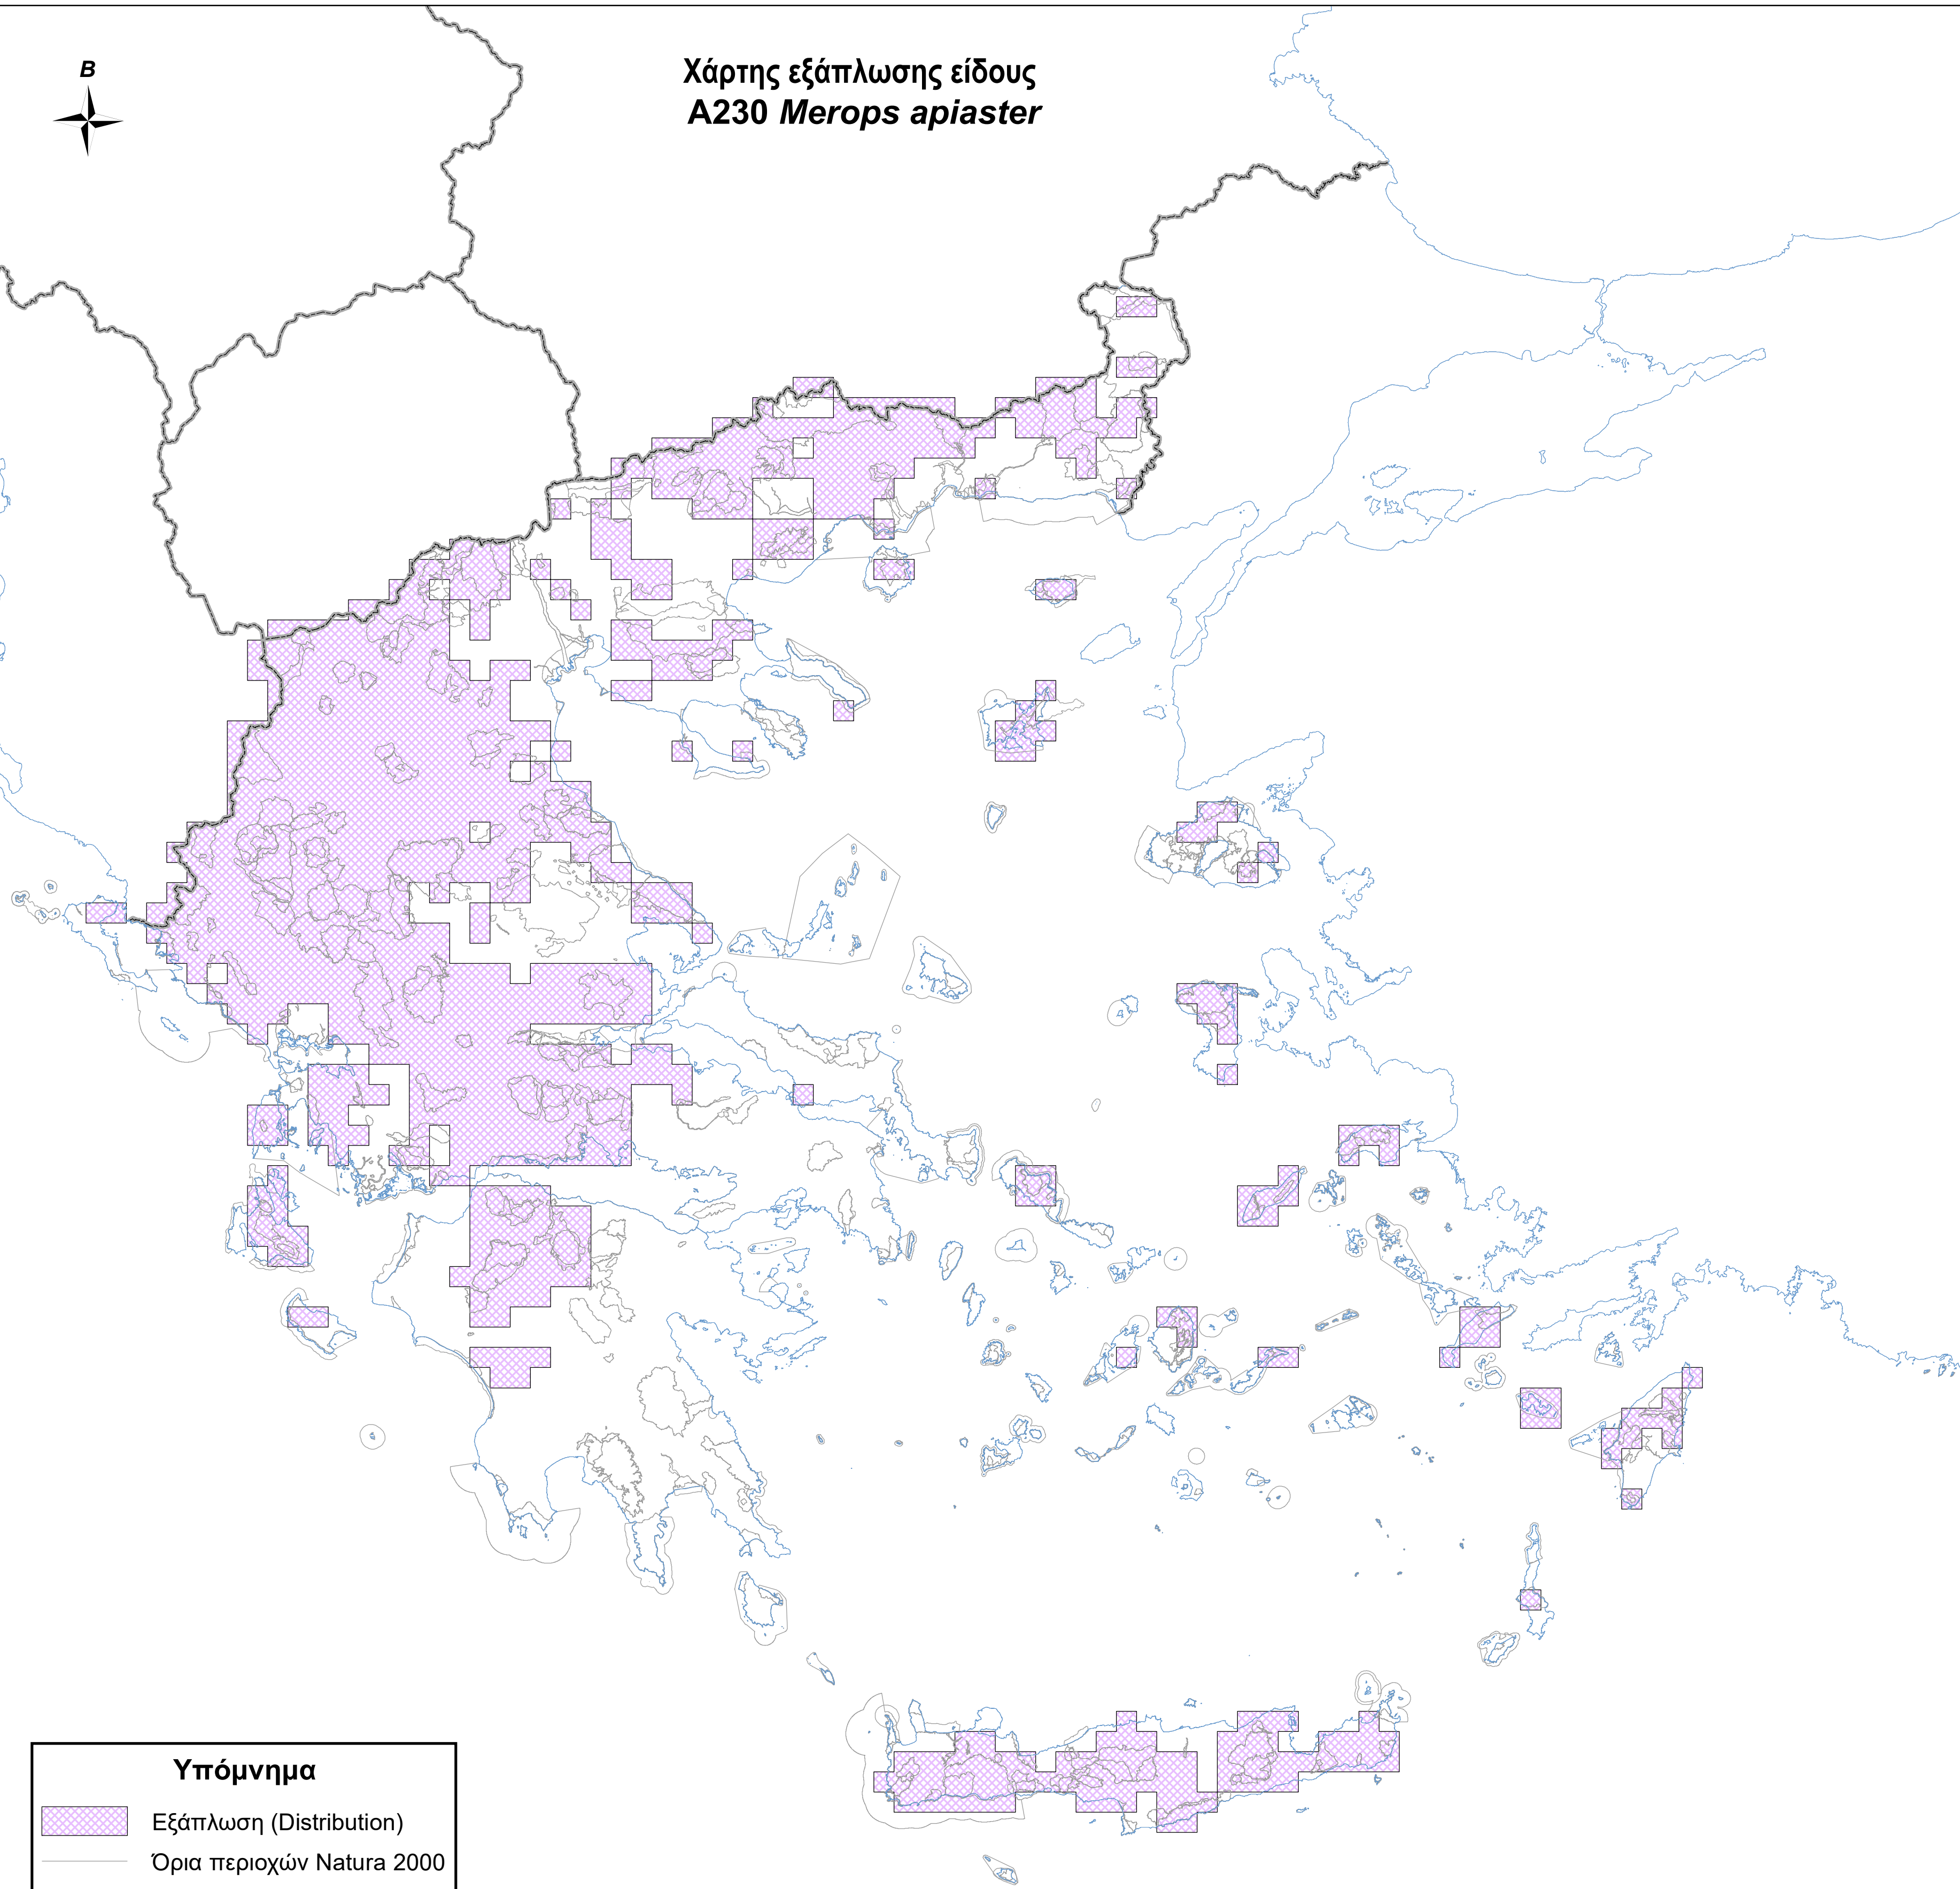

Χάρτης εξάπλωσης είδους
A230 Merops apiaster

Υπόμνημα

-  Εξάπλωση (Distribution)
-  Όρια περιοχών Natura 2000
-  Ακτογραμμή
-  Σύνορα