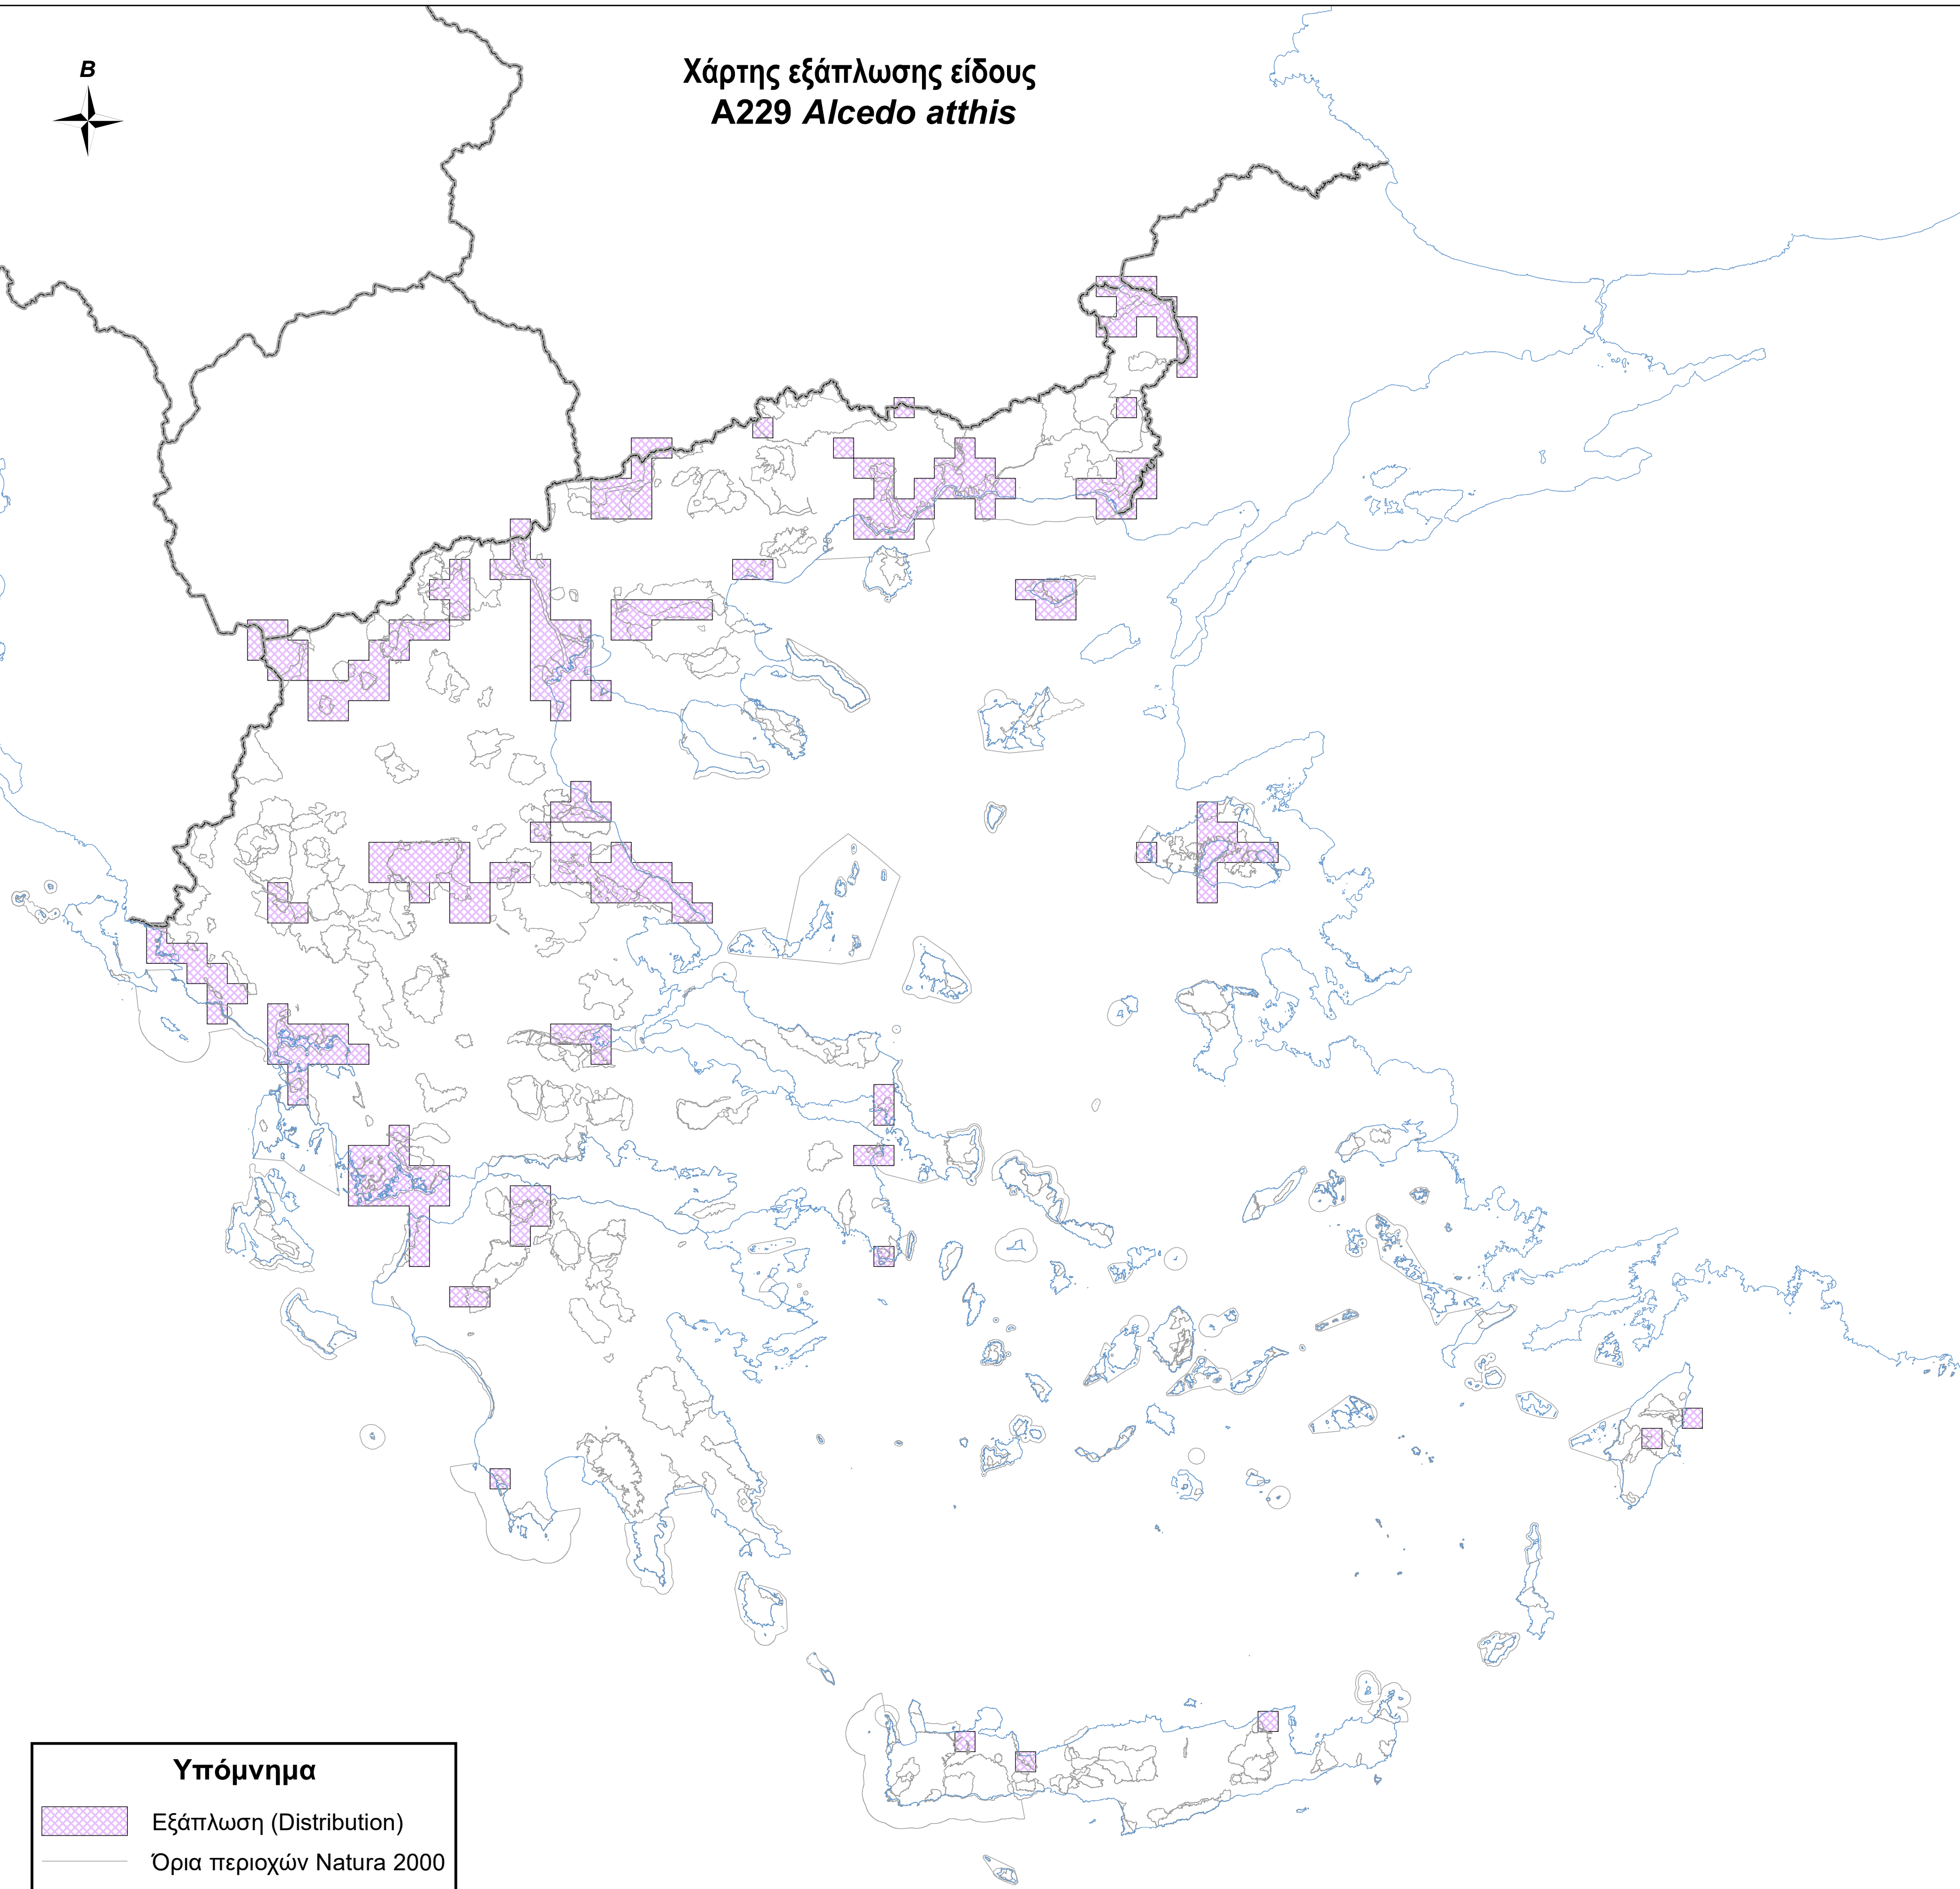

Χάρτης εξάπλωσης είδους
A229 *Alcedo atthis*

Υπόμνημα

-  Εξάπλωση (Distribution)
-  Όρια περιοχών Natura 2000
-  Ακτογραμμή
-  Σύνορα