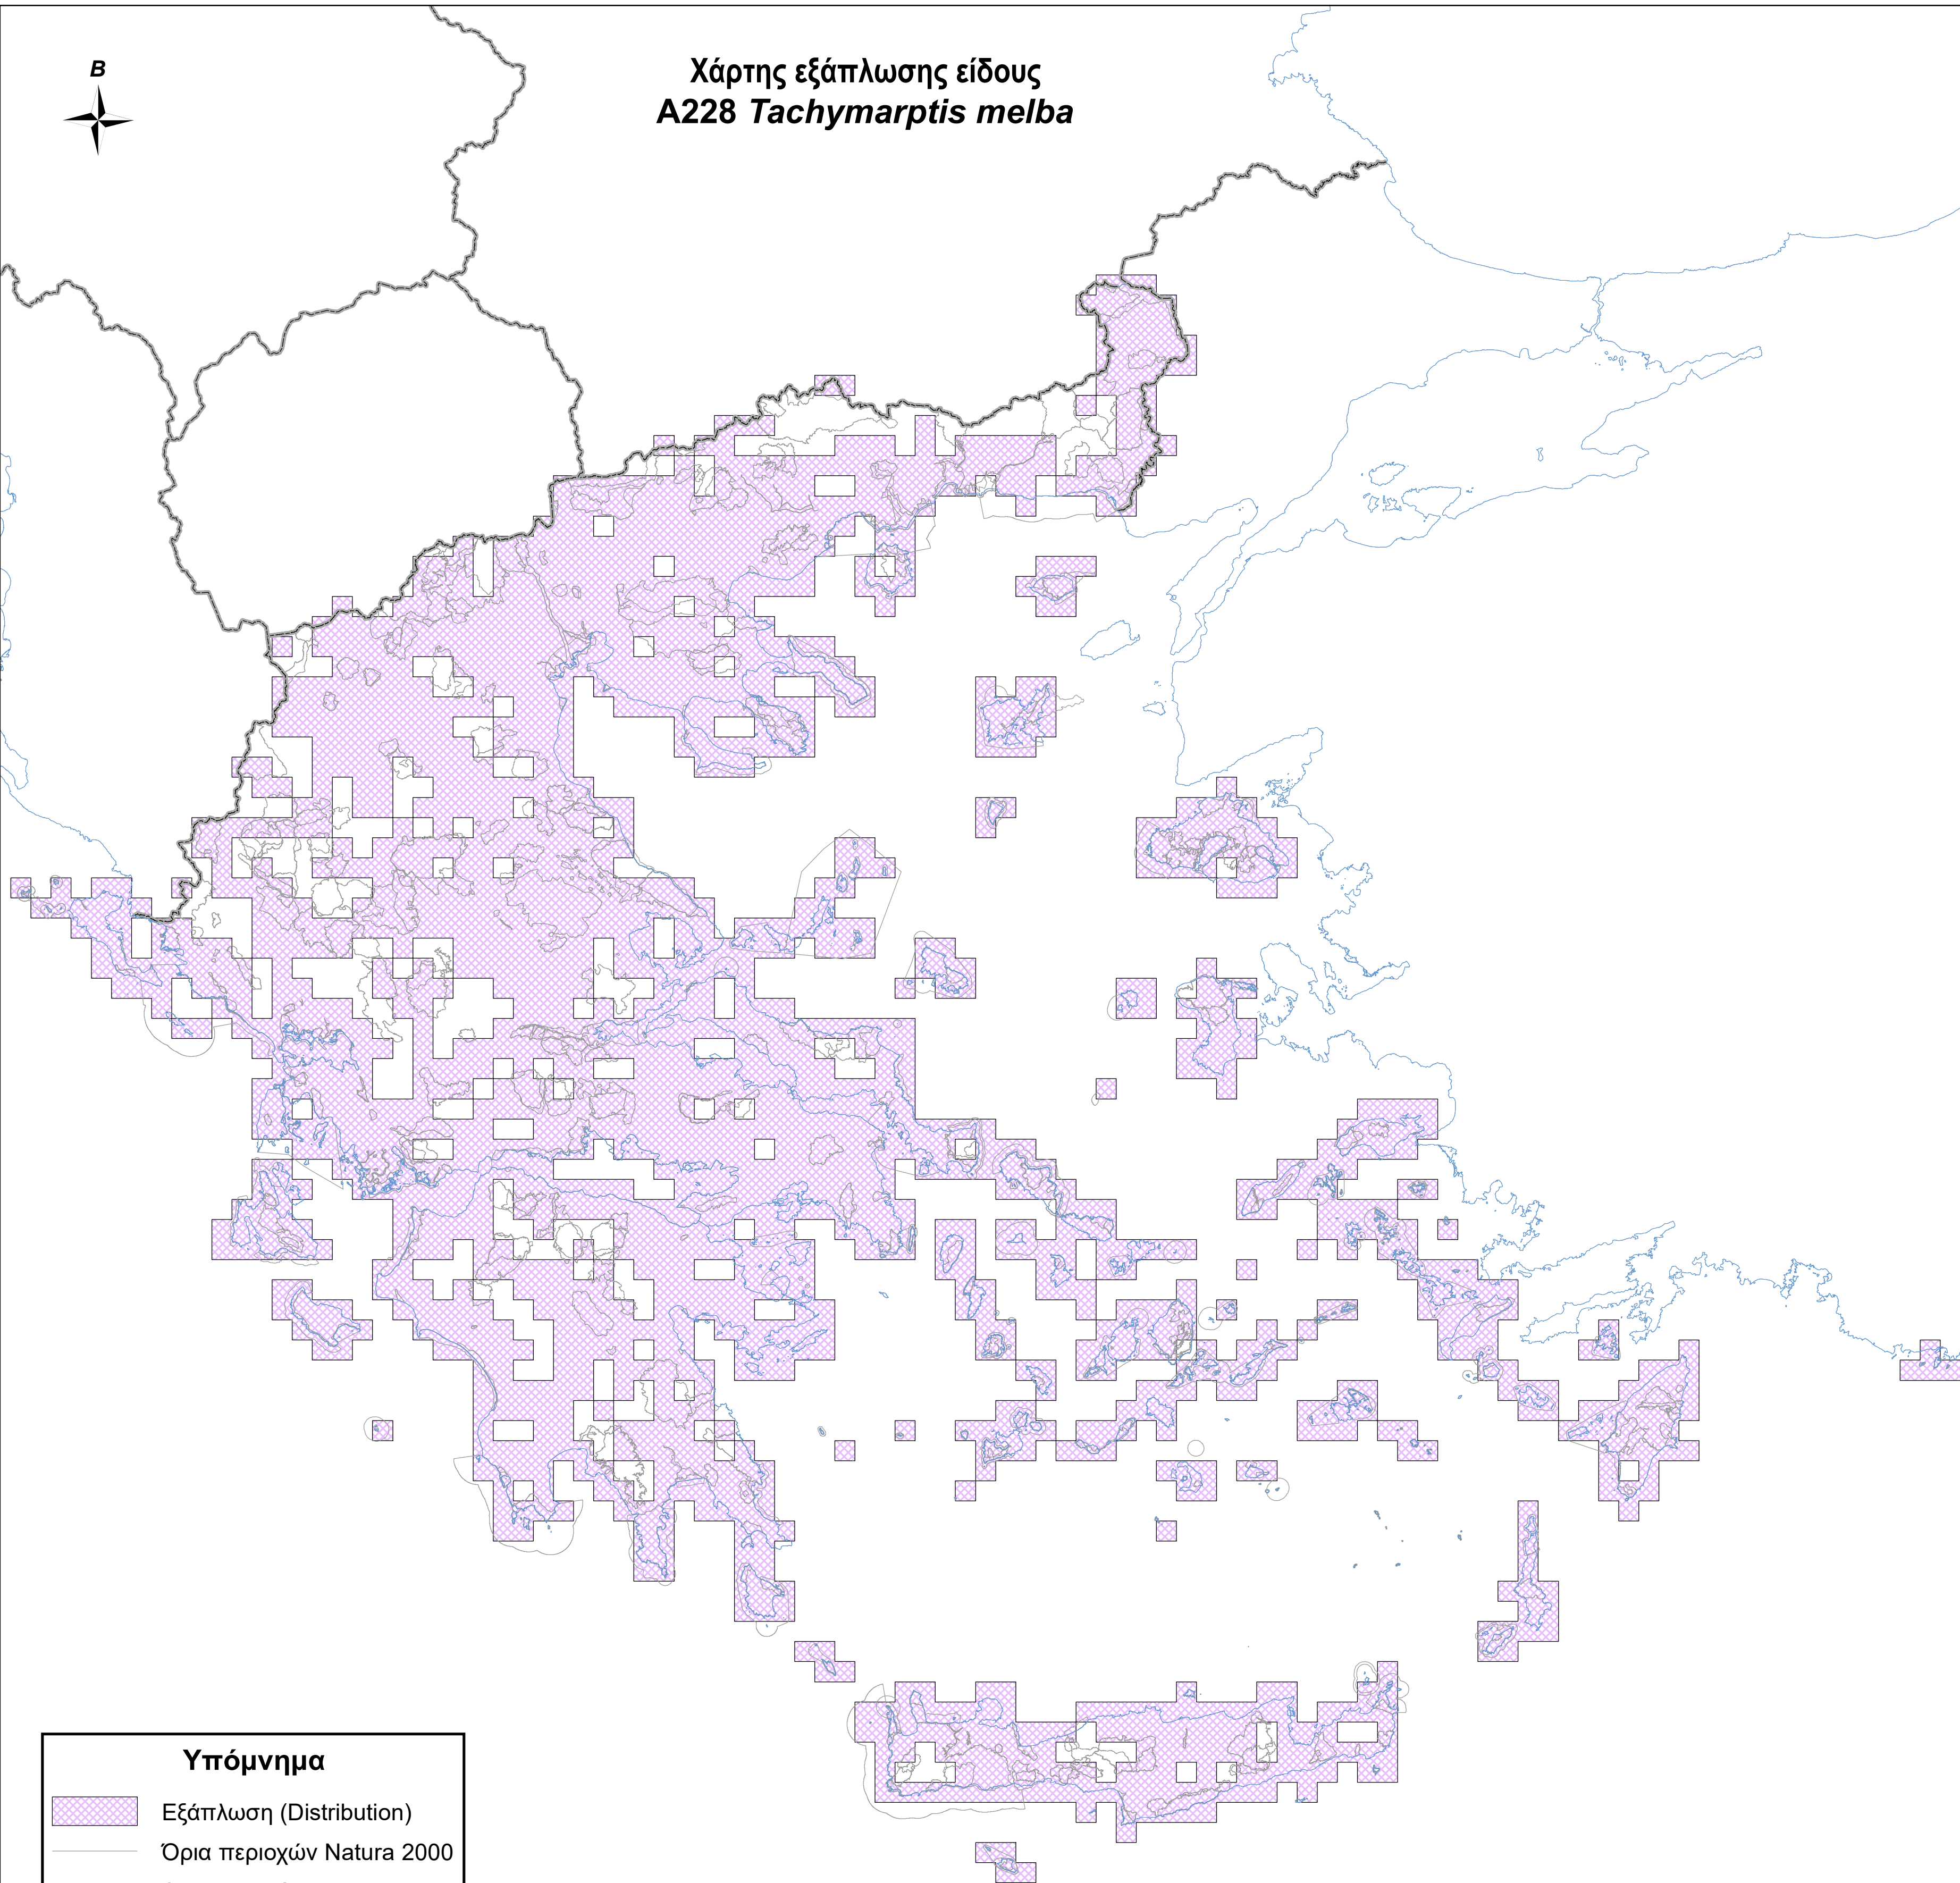

Χάρτης εξάπλωσης είδους
A228 *Tachymarptis melba*

Υπόμνημα

-  Εξάπλωση (Distribution)
-  Όρια περιοχών Natura 2000
-  Ακτογραμμή
-  Σύνορα

0 50 100 200 χλμ.