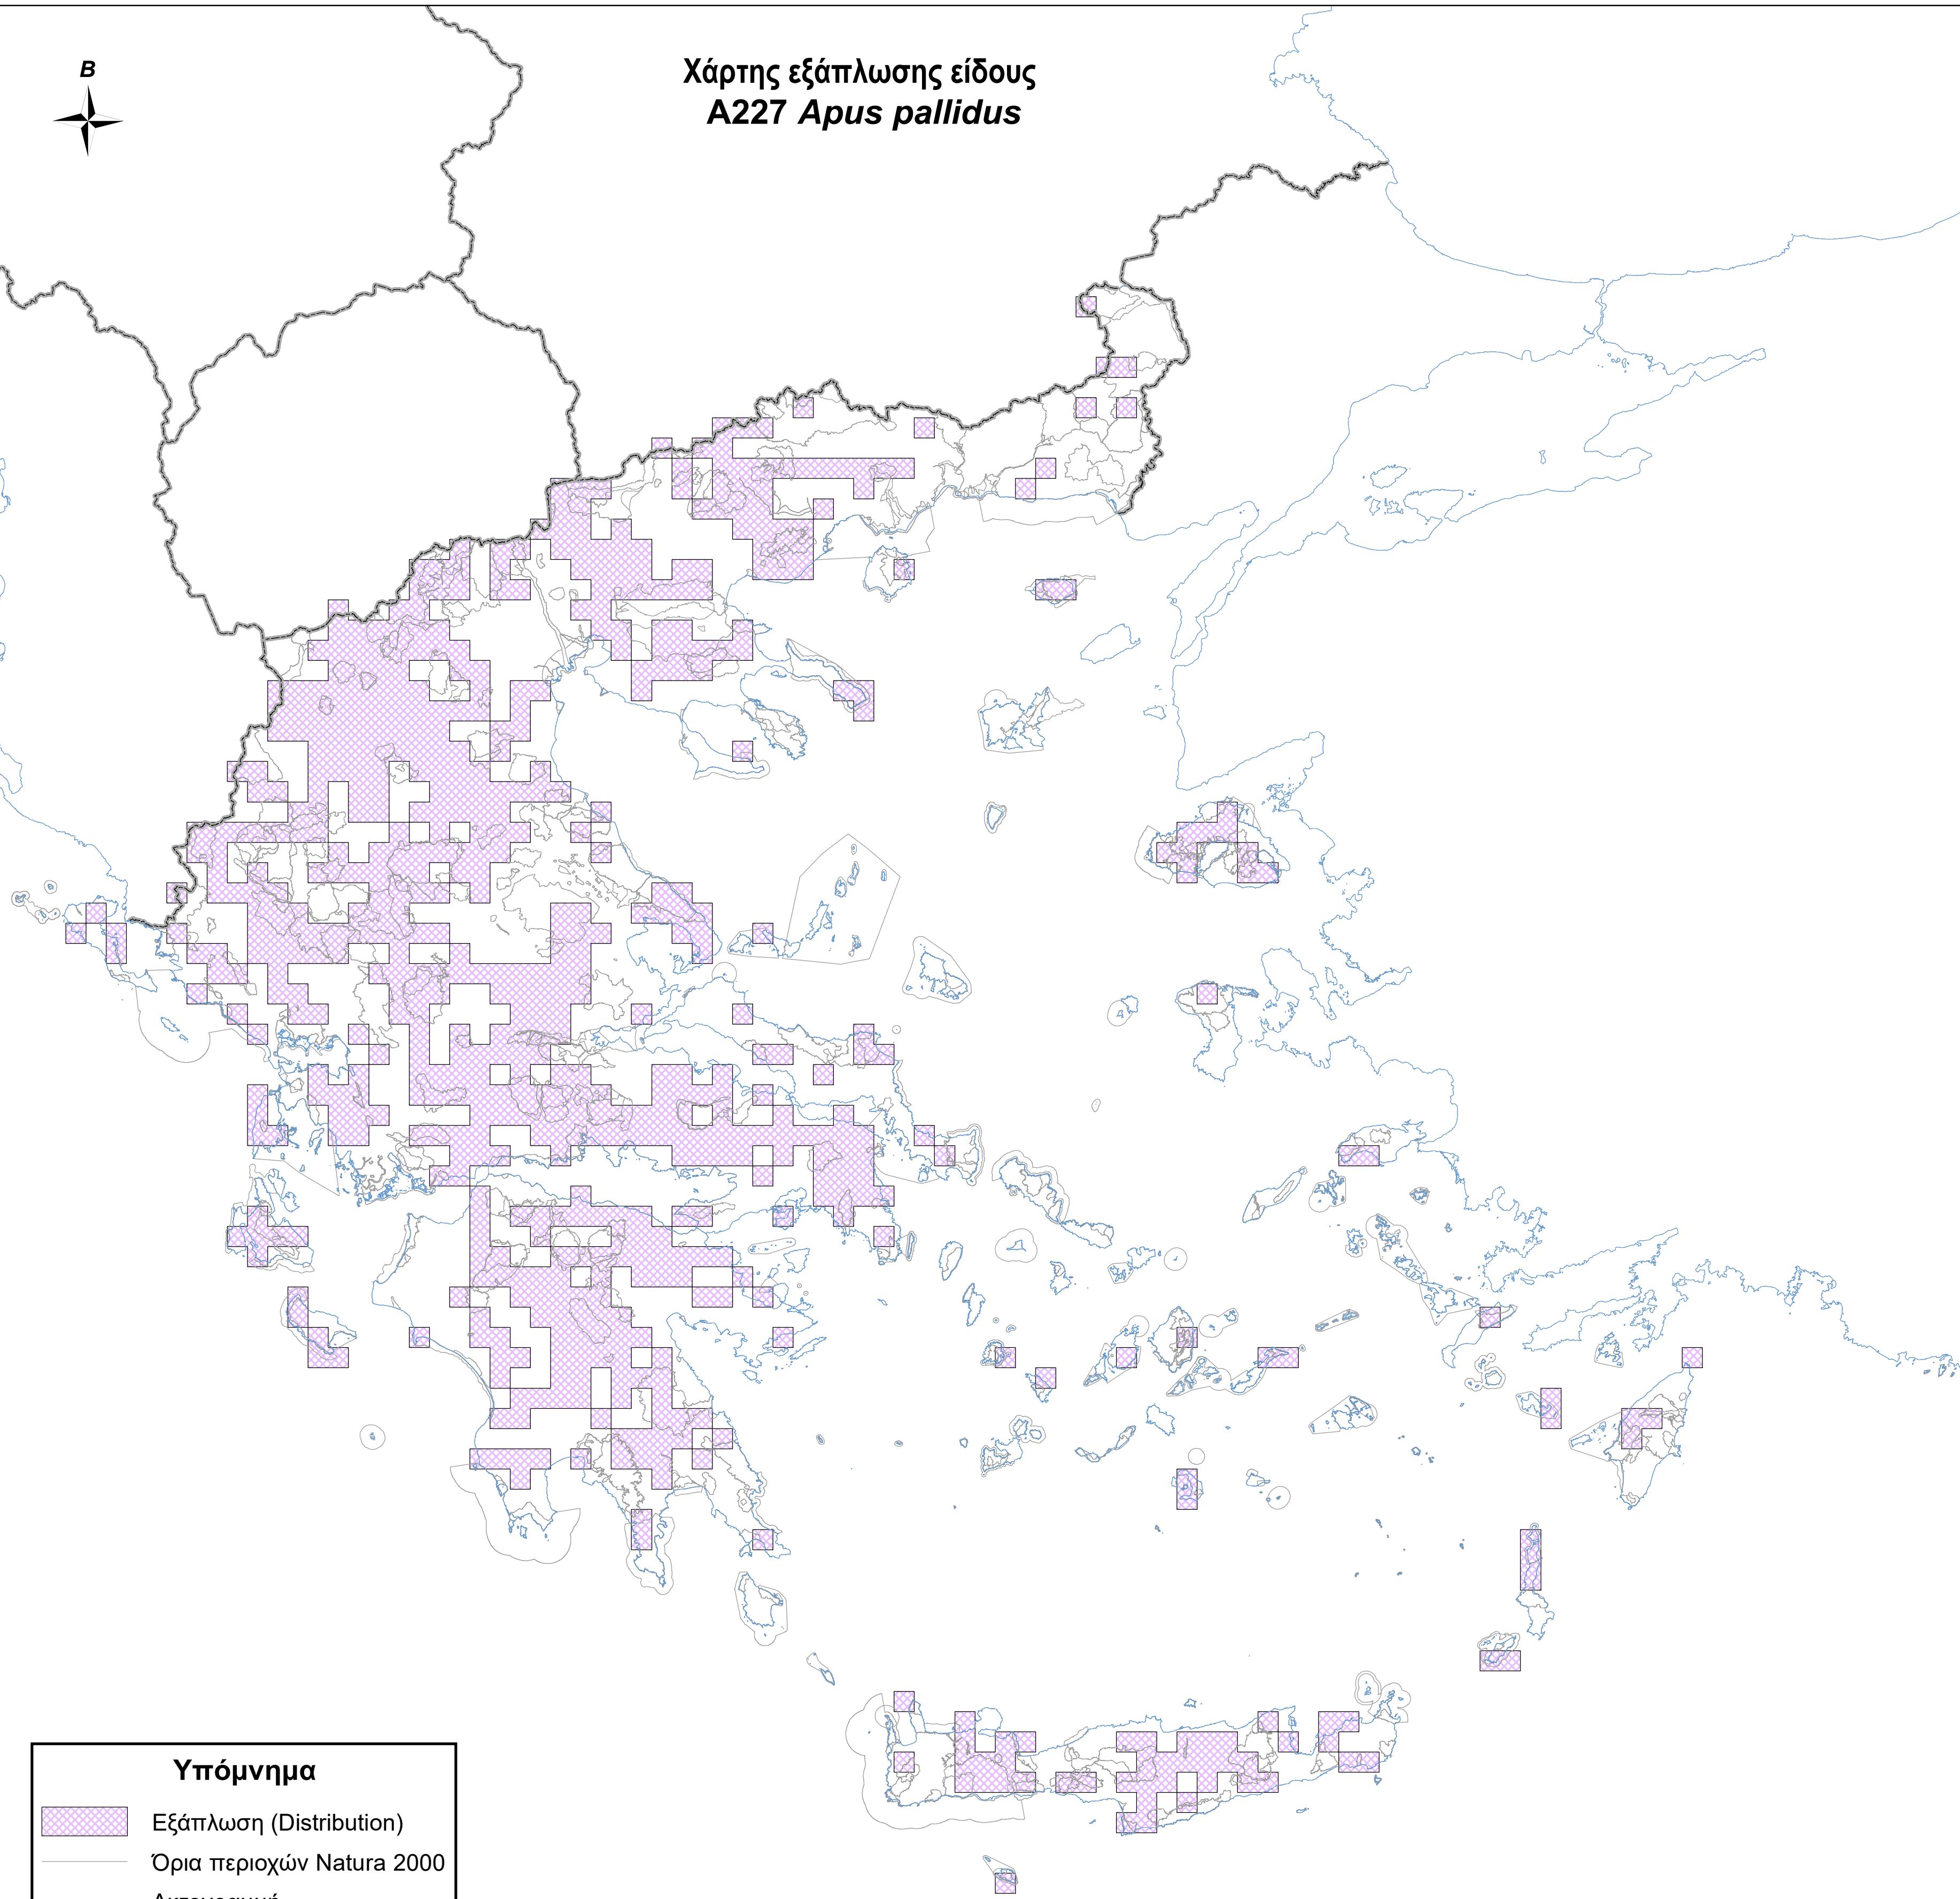

Χάρτης εξάπλωσης είδους
A227 Apus pallidus

Υπόμνημα

-  Εξάπλωση (Distribution)
-  Όρια περιοχών Natura 2000
-  Ακτογραμμή
-  Σύνορα