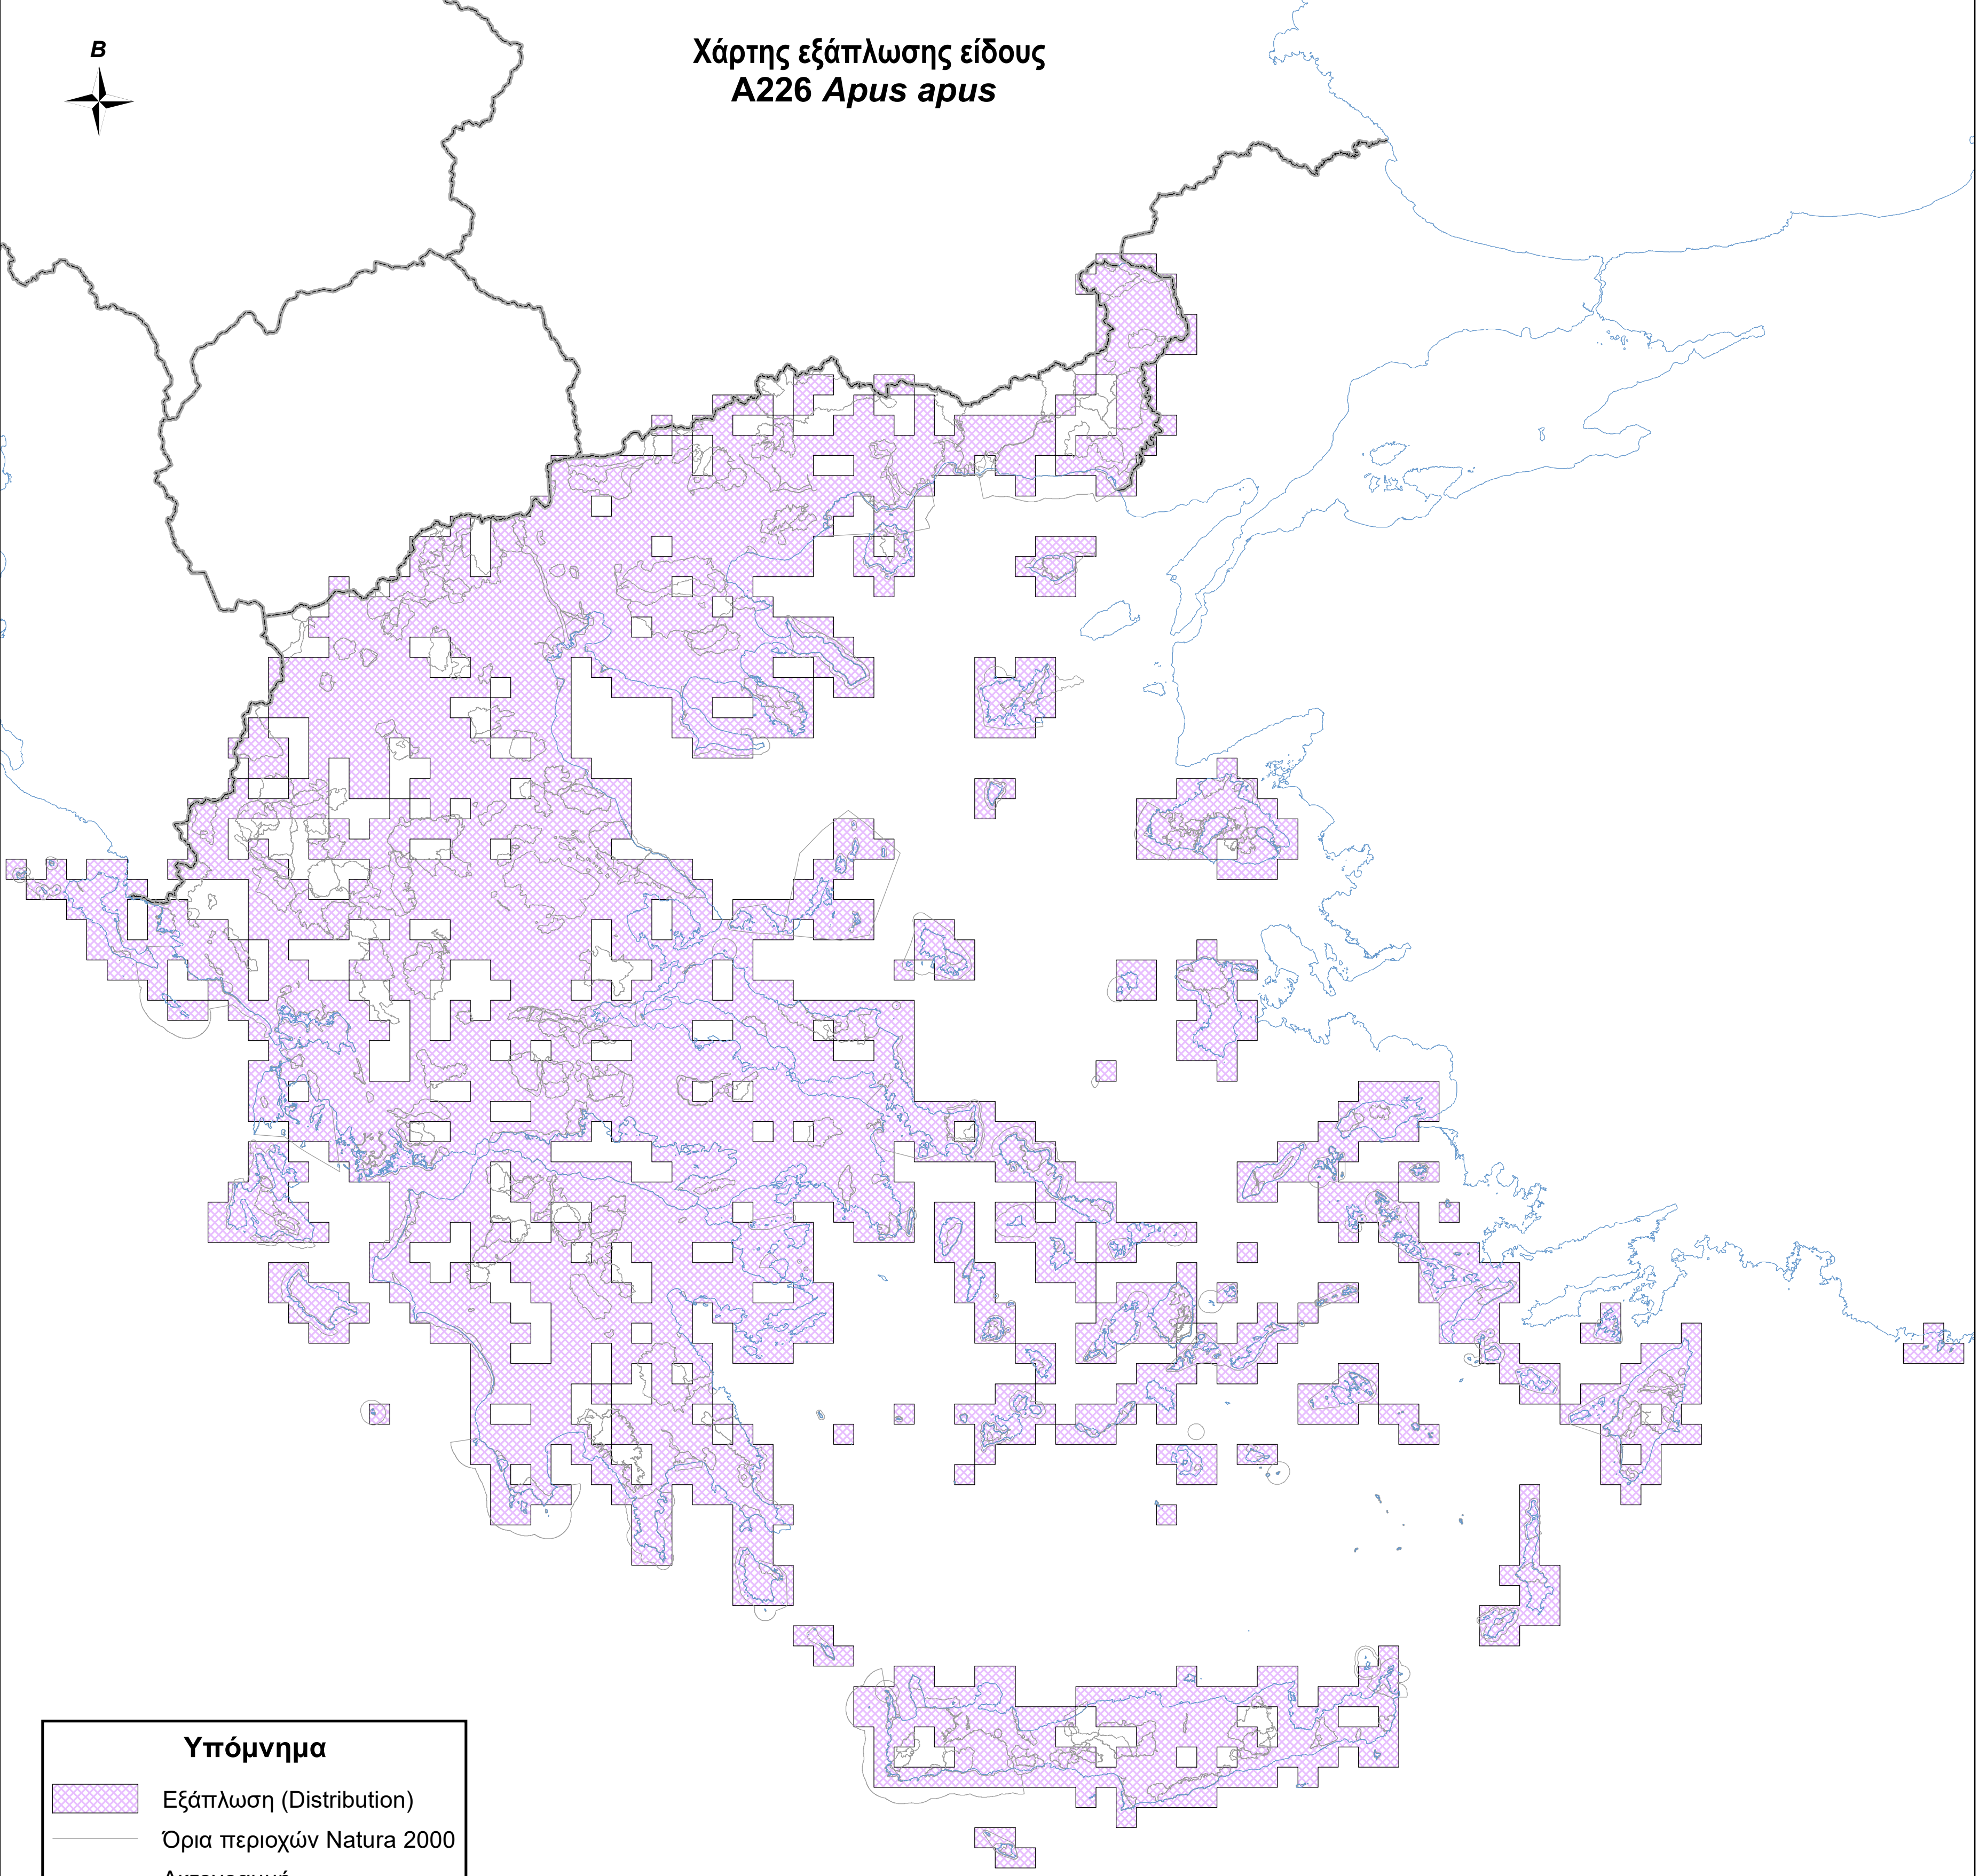

Χάρτης εξάπλωσης είδους
A226 Arus arus

Υπόμνημα

-  Εξάπλωση (Distribution)
-  Όρια περιοχών Natura 2000
-  Ακτογραμμή
-  Σύνορα