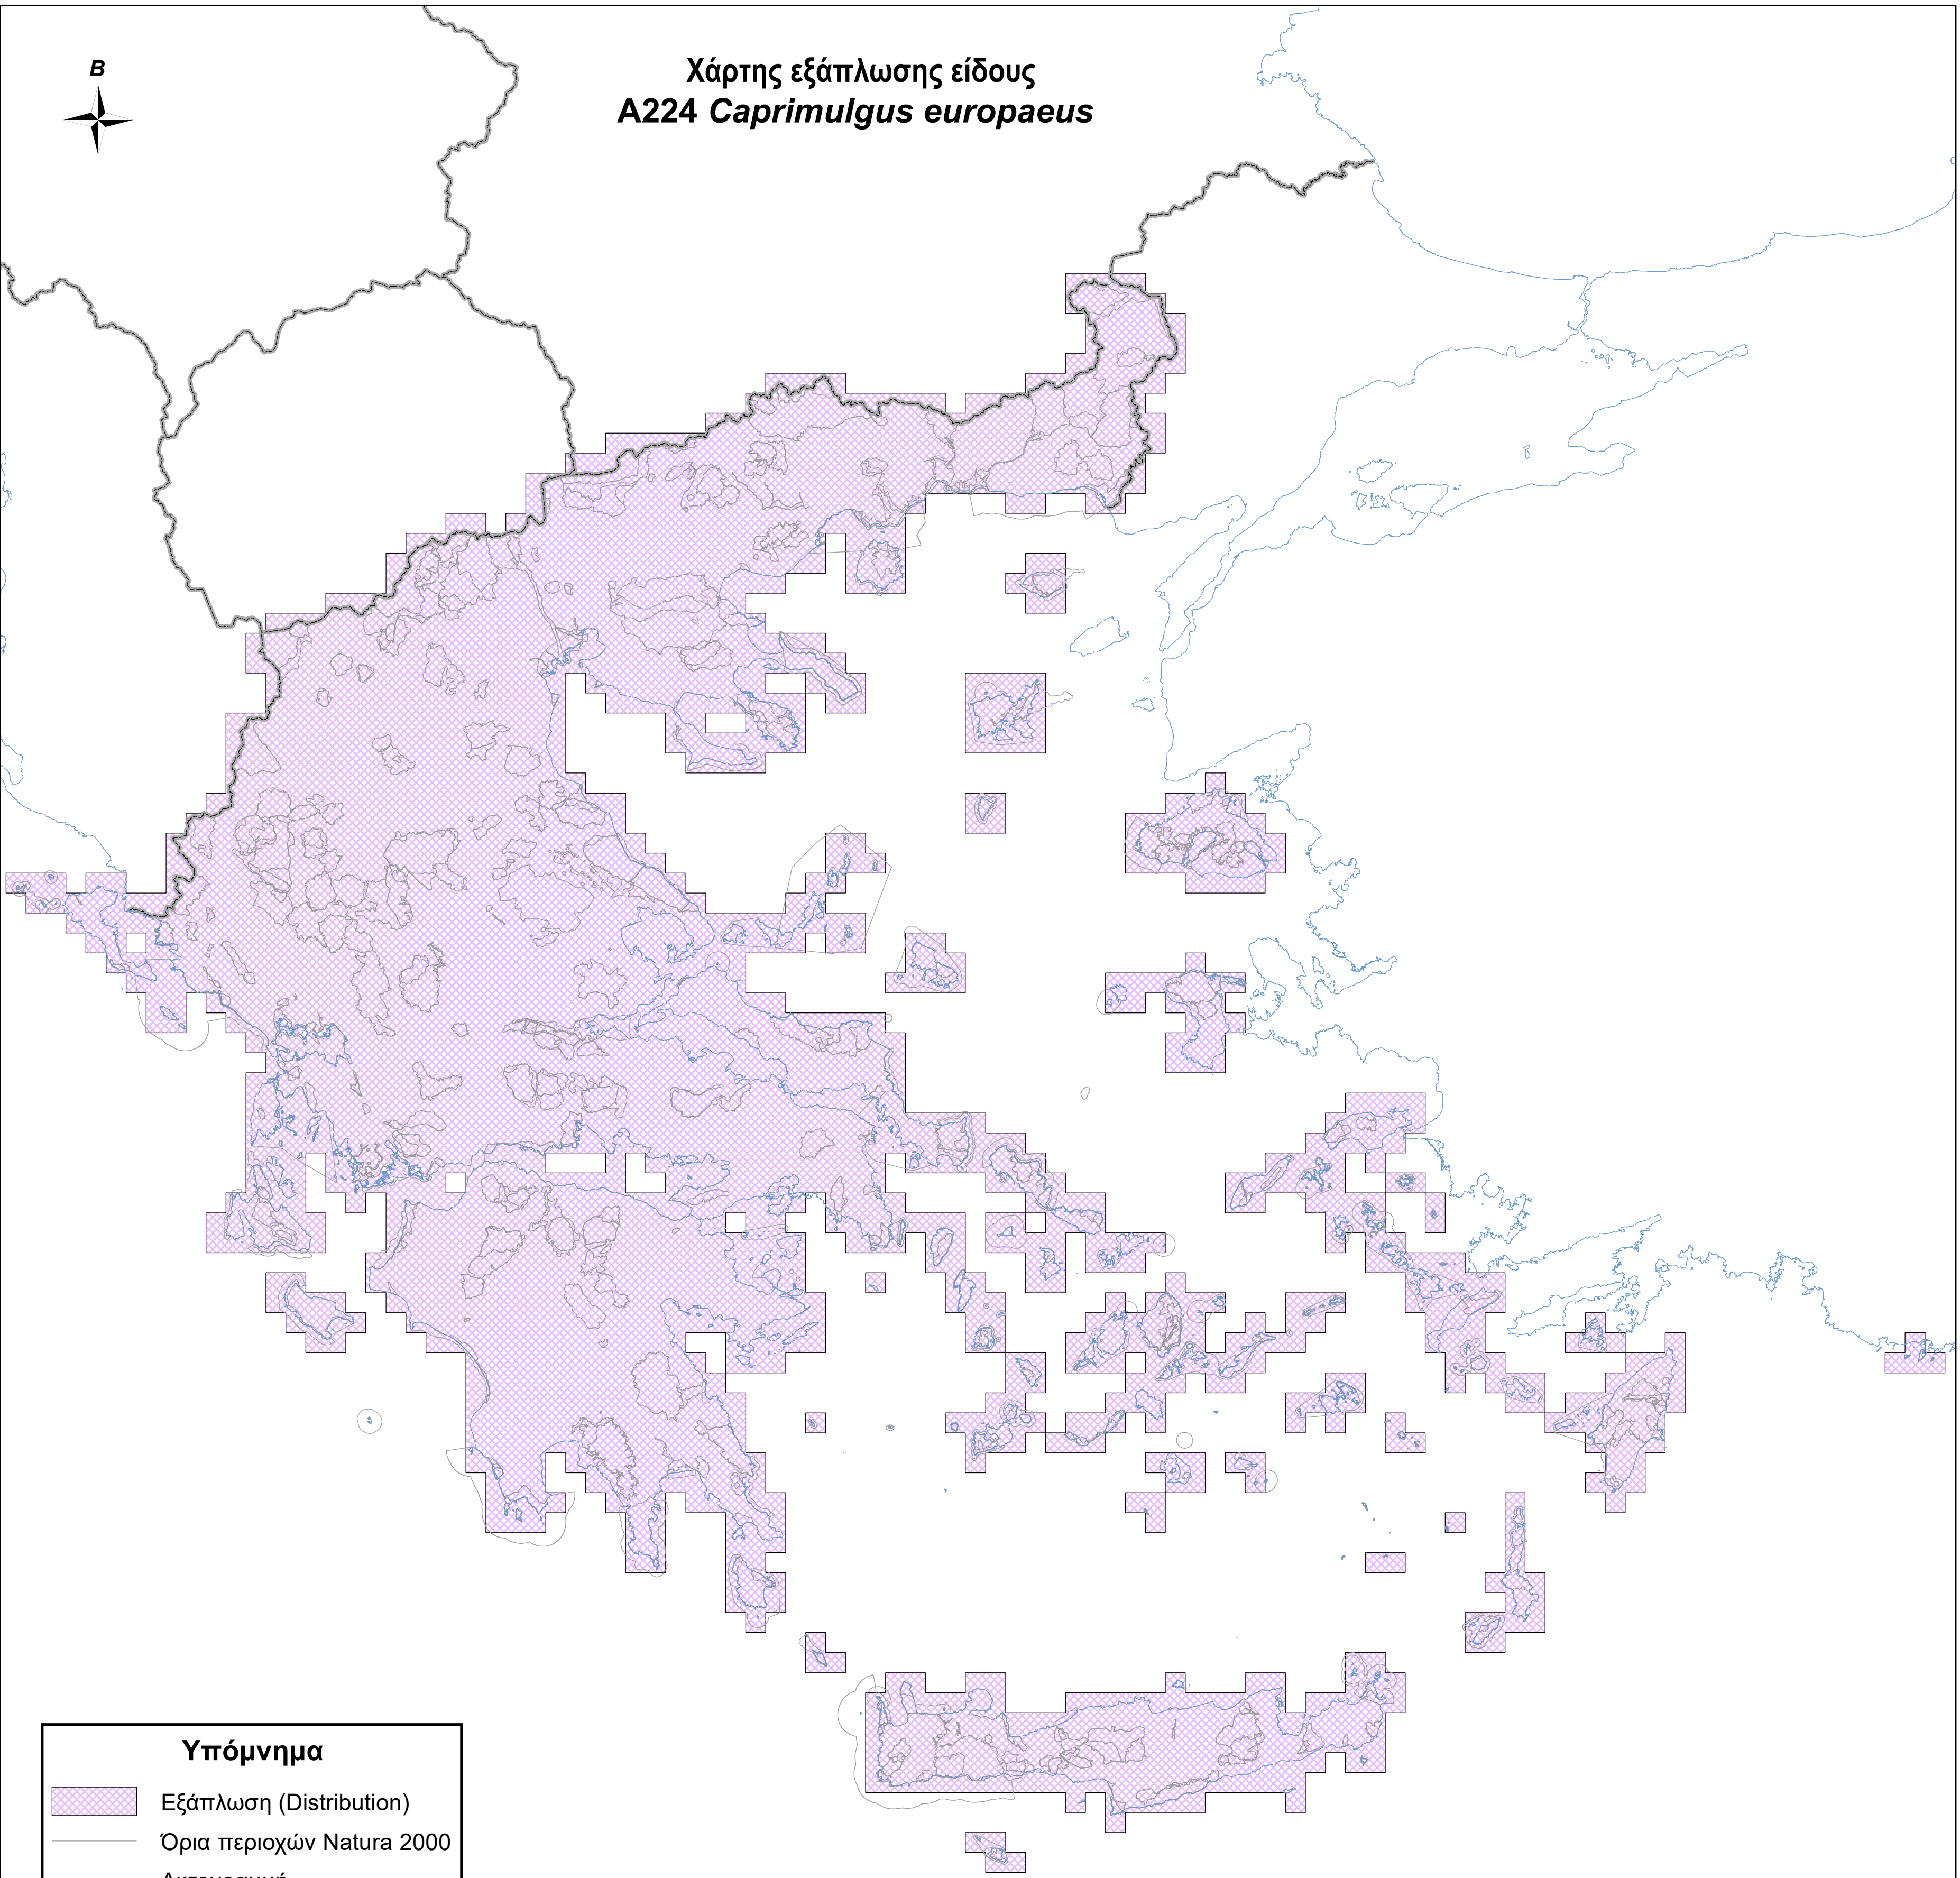

Χάρτης εξάπλωσης είδους
A224 *Caprimulgus europaeus*

Υπόμνημα

-  Εξάπλωση (Distribution)
-  Όρια περιοχών Natura 2000
-  Ακτογραμμή
-  Σύνορα